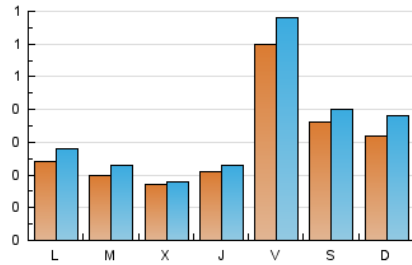

1. Cifras totales y promedios (Nacional)

MES - AÑO	NAVEGADORES UNICOS	VISITAS	PAGINAS
Junio - 2026	787	1.009	1.193
PROMEDIO DIARIO	29	34	40
PROMEDIO LUNES-VIERNES	28	32	36
PROMEDIO SABADO-DOMINGO	34	39	49
PAGINAS / VISITAS	1,18		
DURACION MEDIA VISITAS	0:01:36		
TIEMPO INTERACCIÓN MEDIO	0:00:30		

2. Secciones (Nacional)

	PAGINAS	%
HOME	100	8.42 %
RESTO	1.088	91.58 %

3. Por día del mes (Nacional)

Día	N. únicos	Visitas	Páginas	Día	N. únicos	Visitas	Páginas	Día	N. únicos	Visitas	Páginas
1	23	27	28	11	20	22	20	21	31	35	49
2	33	42	56	12	21	22	23	22	20	21	23
3	13	14	17	13	10	11	16	23	12	14	13
4	25	25	33	14	9	9	14	24	9	9	9
5	181	197	238	15	12	14	13	25	18	24	22
6	112	127	138	16	17	18	16	26	18	29	40
7	81	100	138	17	9	9	11	27	11	13	19
8	53	64	68	18	19	22	27	28	8	8	8
9	31	35	36	19	20	23	22	29	13	16	14
10	35	41	56	20	9	9	11	30	8	8	10

4. Gráficas (Nacional)

4.1 Por día de la semana (promedio)

N. únicos / Visitas (x 100)

Páginas (x 100)

4.2 Por franja horaria (promedio)

Visitas_ (x 1000)

Páginas (x 1000)

4.3 Por meses