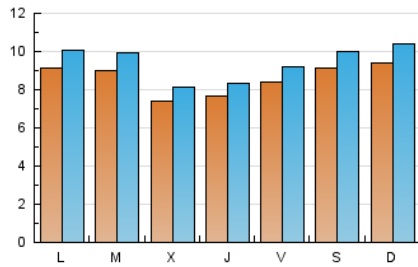

1. Cifras totales y promedios (Nacional e Internacional)

MES - AÑO	NAVEGADORES UNICOS	VISITAS	PAGINAS
Junio - 2026	21.381	28.671	33.562
PROMEDIO DIARIO	864	948	1.115
PROMEDIO LUNES-VIERNES	840	922	1.082
PROMEDIO SABADO-DOMINGO	928	1.018	1.204
PAGINAS / VISITAS	1,18		
DURACION MEDIA VISITAS	0:01:20		
TIEMPO INTERACCIÓN MEDIO	0:00:29		

2. Secciones (Nacional e Internacional)

	PAGINAS	%
HOME	1.201	3.59 %
RESTO	32.244	96.41 %

3. Por día del mes (Nacional e Internacional)

Día	N. únicos	Visitas	Páginas	Día	N. únicos	Visitas	Páginas	Día	N. únicos	Visitas	Páginas
1	442	479	537	11	841	939	1.095	21	848	934	1.093
2	715	802	919	12	839	926	1.104	22	947	1.028	1.195
3	530	564	635	13	715	782	892	23	924	1.016	1.183
4	448	480	565	14	751	823	1.013	24	1.020	1.111	1.265
5	663	713	859	15	777	865	1.063	25	1.108	1.187	1.397
6	818	899	1.109	16	619	677	824	26	1.257	1.385	1.662
7	768	854	1.016	17	639	688	800	27	1.316	1.439	1.690
8	854	956	1.141	18	667	736	862	28	1.400	1.545	1.778
9	810	899	1.064	19	605	663	819	29	1.562	1.703	1.960
10	780	896	1.088	20	806	871	1.041	30	1.438	1.570	1.776

4. Gráficas (Nacional e Internacional)

4.1 Por día de la semana (promedio)

N. únicos / Visitas (x 100)

Páginas (x 100)

4.2 Por franja horaria (promedio)

Visitas_ (x 1000)

Páginas (x 1000)

4.3 Por meses