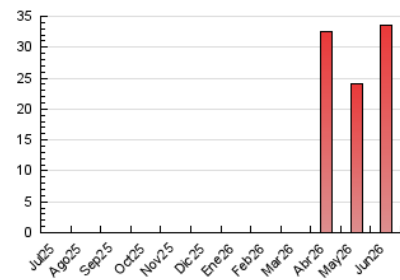

Páginas (x 1000)