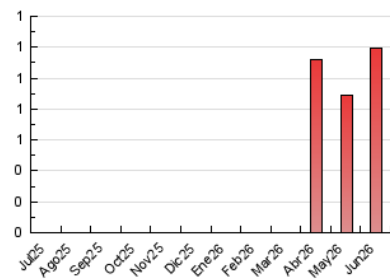

1. Cifras totales y promedios (Nacional)

MES - AÑO	NAVEGADORES UNICOS	VISITAS	PAGINAS
Junio - 2026	787	1.009	1.193
PROMEDIO DIARIO	29	34	40
PROMEDIO LUNES-VIERNES	28	32	36
PROMEDIO SABADO-DOMINGO	34	39	49
PAGINAS / VISITAS	1,18		
DURACION MEDIA VISITAS	0:01:36		
TIEMPO INTERACCIÓN MEDIO	0:00:30		

2. Secciones (Nacional)

	PAGINAS	%
HOME	100	8.42 %
RESTO	1.088	91.58 %

3. Por día del mes (Nacional)

Día	N. únicos	Visitas	Páginas	Día	N. únicos	Visitas	Páginas	Día	N. únicos	Visitas	Páginas
1	23	27	28	11	20	22	20	21	31	35	49
2	33	42	56	12	21	22	23	22	20	21	23
3	13	14	17	13	10	11	16	23	12	14	13
4	25	25	33	14	9	9	14	24	9	9	9
5	181	197	238	15	12	14	13	25	18	24	22
6	112	127	138	16	17	18	16	26	18	29	40
7	81	100	138	17	9	9	11	27	11	13	19
8	53	64	68	18	19	22	27	28	8	8	8
9	31	35	36	19	20	23	22	29	13	16	14
10	35	41	56	20	9	9	11	30	8	8	10

4. Gráficas (Nacional)

4.1 Por día de la semana (promedio)

N. únicos / Visitas (x 100)

Páginas (x 100)

4.2 Por franja horaria (promedio)

Visitas_ (x 1000)

Páginas (x 1000)

4.3 Por meses

N. únicos / Visitas (x 1000)

Páginas (x 1000)

5. Observaciones

Este Medio Electrónico de Comunicación ha sido medido por la herramienta Google Analytics de Google (GA4).

6. Definiciones básicas (Para más información ver Normas Técnicas para el Control de los Medios Electrónicos de Comunicación)