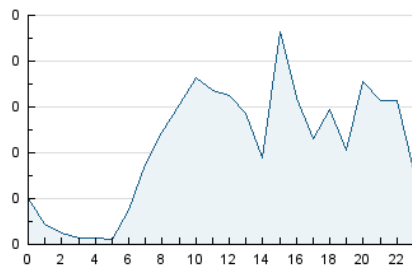

2. Secciones (Nacional)

	PAGINAS	%
HOME	100	8.42 %
RESTO	1.088	91.58 %

3. Por día del mes (Nacional)

Día	N. únicos	Visitas	Páginas	Día	N. únicos	Visitas	Páginas	Día	N. únicos	Visitas	Páginas
1	23	27	28	11	20	22	20	21	31	35	49
2	33	42	56	12	21	22	23	22	20	21	23
3	13	14	17	13	10	11	16	23	12	14	13
4	25	25	33	14	9	9	14	24	9	9	9
5	181	197	238	15	12	14	13	25	18	24	22
6	112	127	138	16	17	18	16	26	18	29	40
7	81	100	138	17	9	9	11	27	11	13	19
8	53	64	68	18	19	22	27	28	8	8	8
9	31	35	36	19	20	23	22	29	13	16	14
10	35	41	56	20	9	9	11	30	8	8	10

4. Gráficas (Nacional)

4.1 Por día de la semana (promedio)

N. únicos / Visitas (x 100)

Páginas (x 100)

4.2 Por franja horaria (promedio)

Visitas_ (x 1000)

Páginas (x 1000)

4.3 Por meses

Visita:

Una secuencia ininterrumpida de páginas servidas a un usuario válido. Si dicho usuario no realiza peticiones de páginas en un periodo de tiempo (30 min) la siguiente petición constituirá el inicio de una nueva visita.