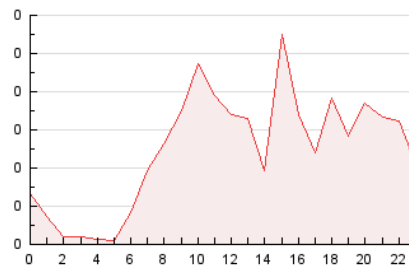

2. Secciones (Nacional)

	PAGINAS	%
HOME	100	8.42 %
RESTO	1.088	91.58 %

3. Por día del mes (Nacional)

Día	N. únicos	Visitas	Páginas	Día	N. únicos	Visitas	Páginas	Día	N. únicos	Visitas	Páginas
1	23	27	28	11	20	22	20	21	31	35	49
2	33	42	56	12	21	22	23	22	20	21	23
3	13	14	17	13	10	11	16	23	12	14	13
4	25	25	33	14	9	9	14	24	9	9	9
5	181	197	238	15	12	14	13	25	18	24	22
6	112	127	138	16	17	18	16	26	18	29	40
7	81	100	138	17	9	9	11	27	11	13	19
8	53	64	68	18	19	22	27	28	8	8	8
9	31	35	36	19	20	23	22	29	13	16	14
10	35	41	56	20	9	9	11	30	8	8	10

4. Gráficas (Nacional)

4.1 Por día de la semana (promedio)

N. únicos / Visitas (x 100)

Páginas (x 100)

4.2 Por franja horaria (promedio)

Visitas_ (x 1000)

Páginas (x 1000)

4.3 Por meses