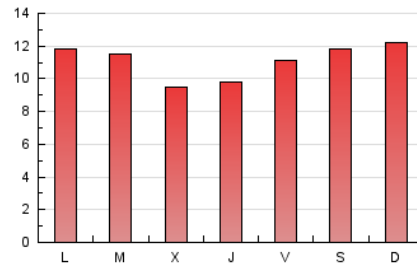

1. Cifras totales y promedios (Nacional e Internacional)

MES - AÑO	NAVEGADORES UNICOS	VISITAS	PAGINAS
Junio - 2026	21.381	28.671	33.562
PROMEDIO DIARIO	864	948	1.115
PROMEDIO LUNES-VIERNES	840	922	1.082
PROMEDIO SABADO-DOMINGO	928	1.018	1.204
PAGINAS / VISITAS	1,18		
DURACION MEDIA VISITAS	0:01:20		
TIEMPO INTERACCIÓN MEDIO	0:00:29		

2. Secciones (Nacional e Internacional)

	PAGINAS	%
HOME	1.201	3.59 %
RESTO	32.244	96.41 %

3. Por día del mes (Nacional e Internacional)

Día	N. únicos	Visitas	Páginas	Día	N. únicos	Visitas	Páginas	Día	N. únicos	Visitas	Páginas
1	442	479	537	11	841	939	1.095	21	848	934	1.093
2	715	802	919	12	839	926	1.104	22	947	1.028	1.195
3	530	564	635	13	715	782	892	23	924	1.016	1.183
4	448	480	565	14	751	823	1.013	24	1.020	1.111	1.265
5	663	713	859	15	777	865	1.063	25	1.108	1.187	1.397
6	818	899	1.109	16	619	677	824	26	1.257	1.385	1.662
7	768	854	1.016	17	639	688	800	27	1.316	1.439	1.690
8	854	956	1.141	18	667	736	862	28	1.400	1.545	1.778
9	810	899	1.064	19	605	663	819	29	1.562	1.703	1.960
10	780	896	1.088	20	806	871	1.041	30	1.438	1.570	1.776

4. Gráficas (Nacional e Internacional)

4.1 Por día de la semana (promedio)

N. únicos / Visitas (x 100)

Páginas (x 100)

4.2 Por franja horaria (promedio)

Visitas_ (x 1000)

Páginas (x 1000)

4.3 Por meses