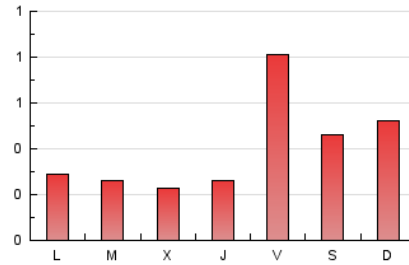

1. Cifras totales y promedios (Nacional)

MES - AÑO	NAVEGADORES UNICOS	VISITAS	PAGINAS
Junio - 2026	787	1.009	1.193
PROMEDIO DIARIO	29	34	40
PROMEDIO LUNES-VIERNES	28	32	36
PROMEDIO SABADO-DOMINGO	34	39	49
PAGINAS / VISITAS	1,18		
DURACION MEDIA VISITAS	0:01:36		
TIEMPO INTERACCIÓN MEDIO	0:00:30		

2. Secciones (Nacional)

	PAGINAS	%
HOME	100	8.42 %
RESTO	1.088	91.58 %

3. Por día del mes (Nacional)

Día	N. únicos	Visitas	Páginas	Día	N. únicos	Visitas	Páginas	Día	N. únicos	Visitas	Páginas
1	23	27	28	11	20	22	20	21	31	35	49
2	33	42	56	12	21	22	23	22	20	21	23
3	13	14	17	13	10	11	16	23	12	14	13
4	25	25	33	14	9	9	14	24	9	9	9
5	181	197	238	15	12	14	13	25	18	24	22
6	112	127	138	16	17	18	16	26	18	29	40
7	81	100	138	17	9	9	11	27	11	13	19
8	53	64	68	18	19	22	27	28	8	8	8
9	31	35	36	19	20	23	22	29	13	16	14
10	35	41	56	20	9	9	11	30	8	8	10

4. Gráficas (Nacional)

4.1 Por día de la semana (promedio)

N. únicos / Visitas (x 100)

Páginas (x 100)

4.2 Por franja horaria (promedio)

Visitas_ (x 1000)

Páginas (x 1000)

4.3 Por meses