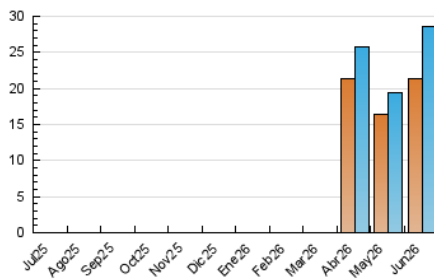

4.3 Por meses

N. únicos / Visitas (x 1000)