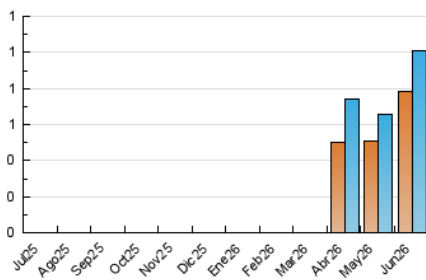

1. Cifras totales y promedios (Nacional)

MES - AÑO	NAVEGADORES UNICOS	VISITAS	PAGINAS
Junio - 2026	787	1.009	1.193
PROMEDIO DIARIO	29	34	40
PROMEDIO LUNES-VIERNES	28	32	36
PROMEDIO SABADO-DOMINGO	34	39	49
PAGINAS / VISITAS	1,18		
DURACION MEDIA VISITAS	0:01:36		
TIEMPO INTERACCIÓN MEDIO	0:00:30		

2. Secciones (Nacional)

	PAGINAS	%
HOME	100	8.42 %
RESTO	1.088	91.58 %

3. Por día del mes (Nacional)

Día	N. únicos	Visitas	Páginas	Día	N. únicos	Visitas	Páginas	Día	N. únicos	Visitas	Páginas
1	23	27	28	11	20	22	20	21	31	35	49
2	33	42	56	12	21	22	23	22	20	21	23
3	13	14	17	13	10	11	16	23	12	14	13
4	25	25	33	14	9	9	14	24	9	9	9
5	181	197	238	15	12	14	13	25	18	24	22
6	112	127	138	16	17	18	16	26	18	29	40
7	81	100	138	17	9	9	11	27	11	13	19
8	53	64	68	18	19	22	27	28	8	8	8
9	31	35	36	19	20	23	22	29	13	16	14
10	35	41	56	20	9	9	11	30	8	8	10

4. Gráficas (Nacional)

4.1 Por día de la semana (promedio)

N. únicos / Visitas (x 100)

Páginas (x 100)

4.2 Por franja horaria (promedio)

Visitas_ (x 1000)

Páginas (x 1000)

4.3 Por meses

N. únicos / Visitas (x 1000)

Páginas (x 1000)

5. Observaciones

Este Medio Electrónico de Comunicación ha sido medido por la herramienta Google Analytics de Google (GA4).

6. Definiciones básicas (Para más información ver Normas Técnicas para el Control de los Medios Electrónicos de Comunicación)