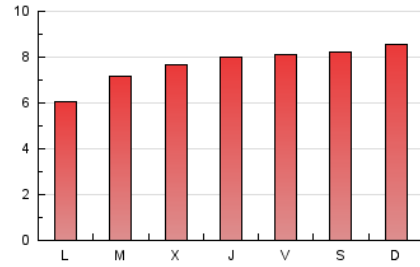

1. Cifras totales y promedios (Nacional e Internacional)

MES - AÑO	NAVEGADORES UNICOS	VISITAS	PAGINAS
Mayo - 2026	16.415	19.330	24.048
PROMEDIO DIARIO	587	633	776
PROMEDIO LUNES-VIERNES	558	603	745
PROMEDIO SABADO-DOMINGO	647	696	841
PAGINAS / VISITAS	1,23		
DURACION MEDIA VISITAS	0:01:11		
TIEMPO INTERACCIÓN MEDIO	0:00:25		

2. Secciones (Nacional e Internacional)

	PAGINAS	%
HOME	478	1.99 %
RESTO	23.570	98.01 %

3. Por día del mes (Nacional e Internacional)

Día	N. únicos	Visitas	Páginas	Día	N. únicos	Visitas	Páginas	Día	N. únicos	Visitas	Páginas
1	384	436	551	11	242	271	315	21	1.278	1.365	1.649
2	235	253	289	12	455	479	568	22	1.458	1.550	1.907
3	259	294	368	13	448	480	618	23	1.586	1.682	2.008
4	319	354	445	14	510	542	655	24	1.302	1.402	1.688
5	379	425	519	15	680	732	904	25	161	176	209
6	391	423	545	16	842	906	1.091	26	125	130	163
7	306	343	453	17	1.103	1.173	1.486	27	254	276	323
8	242	270	343	18	1.064	1.148	1.464	28	350	382	448
9	250	273	317	19	1.225	1.329	1.622	29	287	308	359
10	200	218	254	20	1.169	1.243	1.577	30	343	370	419
								31	347	388	491

4. Gráficas (Nacional e Internacional)

4.1 Por día de la semana (promedio)

N. únicos / Visitas (x 100)

Páginas (x 100)

4.2 Por franja horaria (promedio)

Visitas_ (x 1000)

Páginas (x 1000)

4.3 Por meses