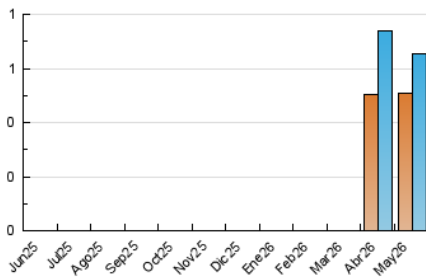

2. Secciones (Nacional)

	PAGINAS	%
HOME	141	15.91 %
RESTO	745	84.09 %

3. Por día del mes (Nacional)

Día	N. únicos	Visitas	Páginas	Día	N. únicos	Visitas	Páginas	Día	N. únicos	Visitas	Páginas
1	18	25	43	11	19	21	22	21	14	16	17
2	12	17	27	12	24	26	33	22	17	19	24
3	6	9	22	13	10	11	11	23	15	17	27
4	16	21	32	14	16	17	16	24	14	17	30
5	13	17	41	15	87	92	102	25	10	11	14
6	21	27	49	16	18	19	21	26	21	24	30
7	12	16	31	17	25	28	30	27	15	18	23
8	21	25	35	18	30	32	54	28	19	20	25
9	7	7	12	19	30	37	38	29	7	8	11
10	8	9	12	20	22	23	26	30	12	13	16
								31	9	10	12

4. Gráficas (Nacional)

4.1 Por día de la semana (promedio)

N. únicos / Visitas (x 100)

Páginas (x 100)

4.2 Por franja horaria (promedio)

Visitas_ (x 1000)

Páginas (x 1000)

4.3 Por meses

N. únicos / Visitas (x 1000)

Páginas (x 1000)

5. Observaciones

Este Medio Electrónico de Comunicación ha sido medido por la herramienta Google Analytics de Google (GA4).

6. Definiciones básicas (Para más información ver Normas Técnicas para el Control de los Medios Electrónicos de Comunicación)

Visita:

Una secuencia ininterrumpida de páginas servidas a un usuario válido. Si dicho usuario no realiza peticiones de páginas en un periodo de tiempo (30 min) la siguiente petición constituirá el inicio de una nueva visita.