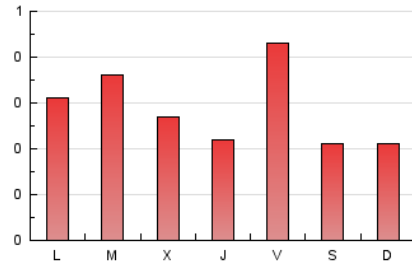

1. Cifras totales y promedios (Nacional)

MES - AÑO	NAVEGADORES UNICOS	VISITAS	PAGINAS
Mayo - 2026	507	653	886
PROMEDIO DIARIO	18	21	29
PROMEDIO LUNES-VIERNES	21	24	32
PROMEDIO SABADO-DOMINGO	13	15	21
PAGINAS / VISITAS	1,36		
DURACION MEDIA VISITAS	0:02:12		
TIEMPO INTERACCIÓN MEDIO	0:00:37		

2. Secciones (Nacional)

	PAGINAS	%
HOME	141	15.91 %
RESTO	745	84.09 %

3. Por día del mes (Nacional)

Día	N. únicos	Visitas	Páginas	Día	N. únicos	Visitas	Páginas	Día	N. únicos	Visitas	Páginas
1	18	25	43	11	19	21	22	21	14	16	17
2	12	17	27	12	24	26	33	22	17	19	24
3	6	9	22	13	10	11	11	23	15	17	27
4	16	21	32	14	16	17	16	24	14	17	30
5	13	17	41	15	87	92	102	25	10	11	14
6	21	27	49	16	18	19	21	26	21	24	30
7	12	16	31	17	25	28	30	27	15	18	23
8	21	25	35	18	30	32	54	28	19	20	25
9	7	7	12	19	30	37	38	29	7	8	11
10	8	9	12	20	22	23	26	30	12	13	16
								31	9	10	12

4. Gráficas (Nacional)

4.1 Por día de la semana (promedio)

N. únicos / Visitas (x 100)

Páginas (x 100)

4.2 Por franja horaria (promedio)

Visitas_ (x 1000)

Páginas (x 1000)

4.3 Por meses