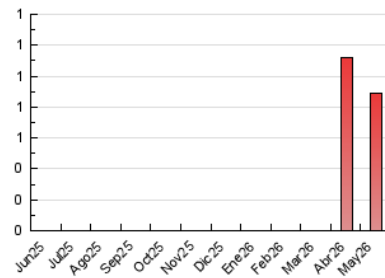

2. Secciones (Nacional)

	PAGINAS	%
HOME	141	15.91 %
RESTO	745	84.09 %

3. Por día del mes (Nacional)

Día	N. únicos	Visitas	Páginas	Día	N. únicos	Visitas	Páginas	Día	N. únicos	Visitas	Páginas
1	18	25	43	11	19	21	22	21	14	16	17
2	12	17	27	12	24	26	33	22	17	19	24
3	6	9	22	13	10	11	11	23	15	17	27
4	16	21	32	14	16	17	16	24	14	17	30
5	13	17	41	15	87	92	102	25	10	11	14
6	21	27	49	16	18	19	21	26	21	24	30
7	12	16	31	17	25	28	30	27	15	18	23
8	21	25	35	18	30	32	54	28	19	20	25
9	7	7	12	19	30	37	38	29	7	8	11
10	8	9	12	20	22	23	26	30	12	13	16
								31	9	10	12

4. Gráficas (Nacional)

4.1 Por día de la semana (promedio)

N. únicos / Visitas (x 100)

Páginas (x 100)

4.2 Por franja horaria (promedio)

Visitas_ (x 1000)

Páginas (x 1000)

4.3 Por meses

N. únicos / Visitas (x 1000)

Páginas (x 1000)

5. Observaciones

Este Medio Electrónico de Comunicación ha sido medido por la herramienta Google Analytics de Google (GA4).

6. Definiciones básicas (Para más información ver Normas Técnicas para el Control de los Medios Electrónicos de Comunicación)