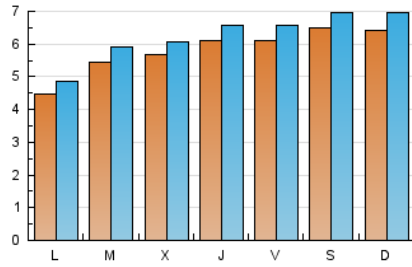

1. Cifras totales y promedios (Nacional e Internacional)

MES - AÑO	NAVEGADORES UNICOS	VISITAS	PAGINAS
Mayo - 2026	16.415	19.330	24.048
PROMEDIO DIARIO	587	633	776
PROMEDIO LUNES-VIERNES	558	603	745
PROMEDIO SABADO-DOMINGO	647	696	841
PAGINAS / VISITAS	1,23		
DURACION MEDIA VISITAS	0:01:11		
TIEMPO INTERACCIÓN MEDIO	0:00:25		

2. Secciones (Nacional e Internacional)

	PAGINAS	%
HOME	478	1.99 %
RESTO	23.570	98.01 %

3. Por día del mes (Nacional e Internacional)

Día	N. únicos	Visitas	Páginas	Día	N. únicos	Visitas	Páginas	Día	N. únicos	Visitas	Páginas
1	384	436	551	11	242	271	315	21	1.278	1.365	1.649
2	235	253	289	12	455	479	568	22	1.458	1.550	1.907
3	259	294	368	13	448	480	618	23	1.586	1.682	2.008
4	319	354	445	14	510	542	655	24	1.302	1.402	1.688
5	379	425	519	15	680	732	904	25	161	176	209
6	391	423	545	16	842	906	1.091	26	125	130	163
7	306	343	453	17	1.103	1.173	1.486	27	254	276	323
8	242	270	343	18	1.064	1.148	1.464	28	350	382	448
9	250	273	317	19	1.225	1.329	1.622	29	287	308	359
10	200	218	254	20	1.169	1.243	1.577	30	343	370	419
								31	347	388	491

4. Gráficas (Nacional e Internacional)

4.1 Por día de la semana (promedio)

N. únicos / Visitas (x 100)

Páginas (x 100)

4.2 Por franja horaria (promedio)

Visitas_ (x 1000)

Páginas (x 1000)

4.3 Por meses