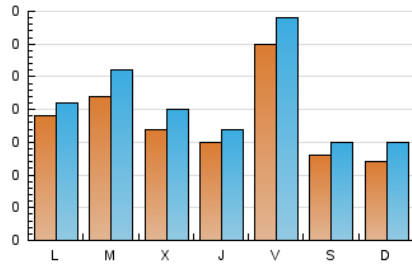

1. Cifras totales y promedios (Nacional)

MES - AÑO	NAVEGADORES UNICOS	VISITAS	PAGINAS
Mayo - 2026	507	653	886
PROMEDIO DIARIO	18	21	29
PROMEDIO LUNES-VIERNES	21	24	32
PROMEDIO SABADO-DOMINGO	13	15	21
PAGINAS / VISITAS	1,36		
DURACION MEDIA VISITAS	0:02:12		
TIEMPO INTERACCIÓN MEDIO	0:00:37		

2. Secciones (Nacional)

	PAGINAS	%
HOME	141	15.91 %
RESTO	745	84.09 %

3. Por día del mes (Nacional)

Día	N. únicos	Visitas	Páginas	Día	N. únicos	Visitas	Páginas	Día	N. únicos	Visitas	Páginas
1	18	25	43	11	19	21	22	21	14	16	17
2	12	17	27	12	24	26	33	22	17	19	24
3	6	9	22	13	10	11	11	23	15	17	27
4	16	21	32	14	16	17	16	24	14	17	30
5	13	17	41	15	87	92	102	25	10	11	14
6	21	27	49	16	18	19	21	26	21	24	30
7	12	16	31	17	25	28	30	27	15	18	23
8	21	25	35	18	30	32	54	28	19	20	25
9	7	7	12	19	30	37	38	29	7	8	11
10	8	9	12	20	22	23	26	30	12	13	16
								31	9	10	12

4. Gráficas (Nacional)

4.1 Por día de la semana (promedio)

N. únicos / Visitas (x 100)

Páginas (x 100)

4.2 Por franja horaria (promedio)

Visitas_ (x 1000)

Páginas (x 1000)

4.3 Por meses