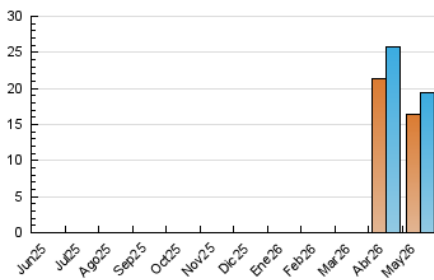

4.3 Por meses

N. únicos / Visitas (x 1000)