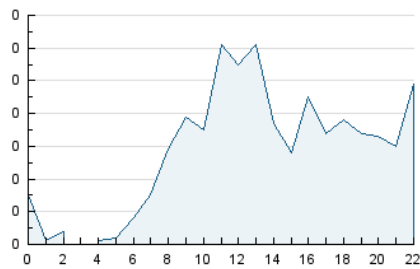

2. Secciones (Nacional)

	PAGINAS	%
HOME	141	15.91 %
RESTO	745	84.09 %

3. Por día del mes (Nacional)

Día	N. únicos	Visitas	Páginas	Día	N. únicos	Visitas	Páginas	Día	N. únicos	Visitas	Páginas
1	18	25	43	11	19	21	22	21	14	16	17
2	12	17	27	12	24	26	33	22	17	19	24
3	6	9	22	13	10	11	11	23	15	17	27
4	16	21	32	14	16	17	16	24	14	17	30
5	13	17	41	15	87	92	102	25	10	11	14
6	21	27	49	16	18	19	21	26	21	24	30
7	12	16	31	17	25	28	30	27	15	18	23
8	21	25	35	18	30	32	54	28	19	20	25
9	7	7	12	19	30	37	38	29	7	8	11
10	8	9	12	20	22	23	26	30	12	13	16
								31	9	10	12

4. Gráficas (Nacional)

4.1 Por día de la semana (promedio)

N. únicos / Visitas (x 100)

Páginas (x 100)

4.2 Por franja horaria (promedio)

Visitas_ (x 1000)

Páginas (x 1000)

4.3 Por meses

Visita:

Una secuencia ininterrumpida de páginas servidas a un usuario válido. Si dicho usuario no realiza peticiones de páginas en un periodo de tiempo (30 min) la siguiente petición constituirá el inicio de una nueva visita.