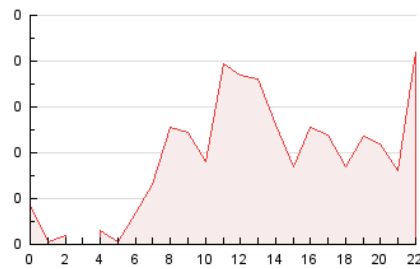

2. Secciones (Nacional)

	PAGINAS	%
HOME	141	15.91 %
RESTO	745	84.09 %

3. Por día del mes (Nacional)

Día	N. únicos	Visitas	Páginas	Día	N. únicos	Visitas	Páginas	Día	N. únicos	Visitas	Páginas
1	18	25	43	11	19	21	22	21	14	16	17
2	12	17	27	12	24	26	33	22	17	19	24
3	6	9	22	13	10	11	11	23	15	17	27
4	16	21	32	14	16	17	16	24	14	17	30
5	13	17	41	15	87	92	102	25	10	11	14
6	21	27	49	16	18	19	21	26	21	24	30
7	12	16	31	17	25	28	30	27	15	18	23
8	21	25	35	18	30	32	54	28	19	20	25
9	7	7	12	19	30	37	38	29	7	8	11
10	8	9	12	20	22	23	26	30	12	13	16
								31	9	10	12

4. Gráficas (Nacional)

4.1 Por día de la semana (promedio)

N. únicos / Visitas (x 100)

Páginas (x 100)

4.2 Por franja horaria (promedio)

Visitas_ (x 1000)

Páginas (x 1000)

4.3 Por meses