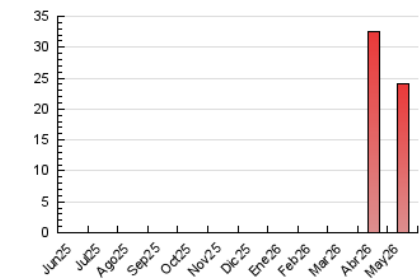

Páginas (x 1000)