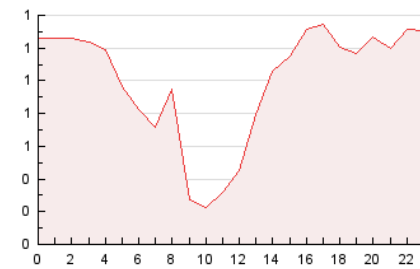

2. Secciones (Nacional e Internacional)

	PAGINAS	%
HOME	478	1.99 %
RESTO	23.570	98.01 %

3. Por día del mes (Nacional e Internacional)

Día	N. únicos	Visitas	Páginas	Día	N. únicos	Visitas	Páginas	Día	N. únicos	Visitas	Páginas
1	384	436	551	11	242	271	315	21	1.278	1.365	1.649
2	235	253	289	12	455	479	568	22	1.458	1.550	1.907
3	259	294	368	13	448	480	618	23	1.586	1.682	2.008
4	319	354	445	14	510	542	655	24	1.302	1.402	1.688
5	379	425	519	15	680	732	904	25	161	176	209
6	391	423	545	16	842	906	1.091	26	125	130	163
7	306	343	453	17	1.103	1.173	1.486	27	254	276	323
8	242	270	343	18	1.064	1.148	1.464	28	350	382	448
9	250	273	317	19	1.225	1.329	1.622	29	287	308	359
10	200	218	254	20	1.169	1.243	1.577	30	343	370	419
								31	347	388	491

4. Gráficas (Nacional e Internacional)

4.1 Por día de la semana (promedio)

N. únicos / Visitas (x 100)

Páginas (x 100)

4.2 Por franja horaria (promedio)

Visitas_ (x 1000)

Páginas (x 1000)

4.3 Por meses