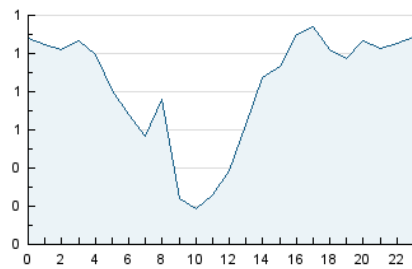

2. Secciones (Nacional e Internacional)

	PAGINAS	%
HOME	478	1.99 %
RESTO	23.570	98.01 %

3. Por día del mes (Nacional e Internacional)

Día	N. únicos	Visitas	Páginas	Día	N. únicos	Visitas	Páginas	Día	N. únicos	Visitas	Páginas
1	384	436	551	11	242	271	315	21	1.278	1.365	1.649
2	235	253	289	12	455	479	568	22	1.458	1.550	1.907
3	259	294	368	13	448	480	618	23	1.586	1.682	2.008
4	319	354	445	14	510	542	655	24	1.302	1.402	1.688
5	379	425	519	15	680	732	904	25	161	176	209
6	391	423	545	16	842	906	1.091	26	125	130	163
7	306	343	453	17	1.103	1.173	1.486	27	254	276	323
8	242	270	343	18	1.064	1.148	1.464	28	350	382	448
9	250	273	317	19	1.225	1.329	1.622	29	287	308	359
10	200	218	254	20	1.169	1.243	1.577	30	343	370	419
								31	347	388	491

4. Gráficas (Nacional e Internacional)

4.1 Por día de la semana (promedio)

N. únicos / Visitas (x 100)

Páginas (x 100)

4.2 Por franja horaria (promedio)

Visitas_ (x 1000)

Páginas (x 1000)

4.3 Por meses