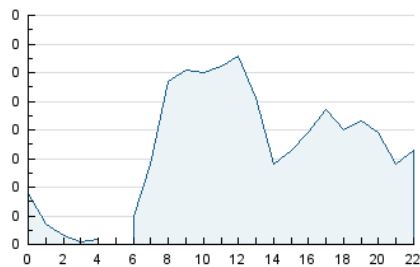

2. Secciones (Nacional)

	PAGINAS	%
HOME	288	25.67 %
RESTO	834	74.33 %

3. Por día del mes (Nacional)

Día	N. únicos	Visitas	Páginas	Día	N. únicos	Visitas	Páginas	Día	N. únicos	Visitas	Páginas
1	19	20	21	11	10	12	14	21	35	39	55
2	15	18	20	12	18	24	51	22	24	29	38
3	11	11	12	13	31	39	63	23	19	20	34
4	12	13	16	14	31	37	54	24	23	32	78
5	9	9	10	15	21	30	51	25	14	22	50
6	20	22	31	16	17	19	26	26	14	18	39
7	23	26	29	17	29	35	61	27	24	34	57
8	28	31	40	18	14	19	33	28	39	50	58
9	18	18	20	19	8	13	20	29	18	23	40
10	19	19	22	20	34	39	53	30	14	16	26

4. Gráficas (Nacional)

4.1 Por día de la semana (promedio)

N. únicos / Visitas (x 100)

Páginas (x 100)

4.2 Por franja horaria (promedio)

Visitas_ (x 1000)

Páginas (x 1000)

4.3 Por meses