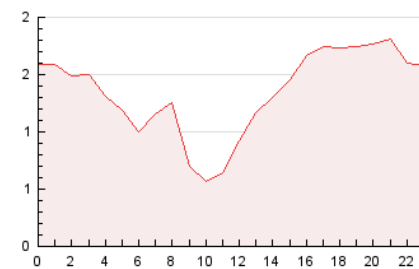

2. Secciones (Nacional e Internacional)

	PAGINAS	%
HOME	842	2.59 %
RESTO	31.657	97.41 %

3. Por día del mes (Nacional e Internacional)

Día	N. únicos	Visitas	Páginas	Día	N. únicos	Visitas	Páginas	Día	N. únicos	Visitas	Páginas
1	732	775	934	11	1.040	1.130	1.369	21	530	567	698
2	1.213	1.321	1.722	12	1.072	1.140	1.433	22	503	552	671
3	649	698	841	13	1.070	1.142	1.382	23	569	624	754
4	852	900	1.153	14	716	763	908	24	597	663	885
5	1.371	1.458	1.957	15	558	592	745	25	500	557	716
6	1.568	1.679	2.145	16	462	493	629	26	406	446	587
7	1.627	1.745	2.157	17	505	542	687	27	304	337	410
8	1.635	1.747	2.254	18	389	411	524	28	506	559	648
9	1.564	1.652	2.152	19	244	271	347	29	687	728	851
10	1.098	1.156	1.415	20	387	421	505	30	848	896	1.020

4. Gráficas (Nacional e Internacional)

4.1 Por día de la semana (promedio)

N. únicos / Visitas (x 100)

Páginas (x 100)

4.2 Por franja horaria (promedio)

Visitas_ (x 1000)

Páginas (x 1000)

4.3 Por meses