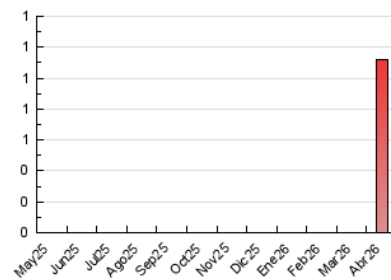

2. Secciones (Nacional)

	PAGINAS	%
HOME	288	25.67 %
RESTO	834	74.33 %

3. Por día del mes (Nacional)

Día	N. únicos	Visitas	Páginas	Día	N. únicos	Visitas	Páginas	Día	N. únicos	Visitas	Páginas
1	19	20	21	11	10	12	14	21	35	39	55
2	15	18	20	12	18	24	51	22	24	29	38
3	11	11	12	13	31	39	63	23	19	20	34
4	12	13	16	14	31	37	54	24	23	32	78
5	9	9	10	15	21	30	51	25	14	22	50
6	20	22	31	16	17	19	26	26	14	18	39
7	23	26	29	17	29	35	61	27	24	34	57
8	28	31	40	18	14	19	33	28	39	50	58
9	18	18	20	19	8	13	20	29	18	23	40
10	19	19	22	20	34	39	53	30	14	16	26

4. Gráficas (Nacional)

4.1 Por día de la semana (promedio)

N. únicos / Visitas (x 100)

Páginas (x 100)

4.2 Por franja horaria (promedio)

Visitas_ (x 1000)

Páginas (x 1000)

4.3 Por meses

N. únicos / Visitas (x 1000)

Páginas (x 1000)

5. Observaciones

Este Medio Electrónico de Comunicación ha sido medido por la herramienta Google Analytics de Google (GA4).

6. Definiciones básicas (Para más información ver Normas Técnicas para el Control de los Medios Electrónicos de Comunicación)