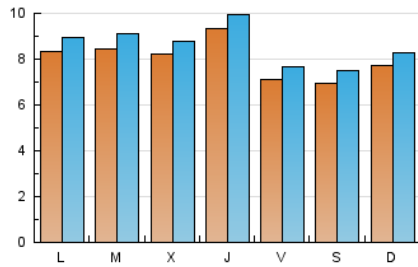

1. Cifras totales y promedios (Nacional e Internacional)

MES - AÑO	NAVEGADORES UNICOS	VISITAS	PAGINAS
Abril - 2026	21.433	25.829	32.499
PROMEDIO DIARIO	807	866	1.083
PROMEDIO LUNES-VIERNES	833	893	1.110
PROMEDIO SABADO-DOMINGO	734	789	1.011
PAGINAS / VISITAS	1,25		
DURACION MEDIA VISITAS	0:00:58		
TIEMPO INTERACCIÓN MEDIO	0:00:17		

2. Secciones (Nacional e Internacional)

	PAGINAS	%
HOME	842	2.59 %
RESTO	31.657	97.41 %

3. Por día del mes (Nacional e Internacional)

Día	N. únicos	Visitas	Páginas	Día	N. únicos	Visitas	Páginas	Día	N. únicos	Visitas	Páginas
1	732	775	934	11	1.040	1.130	1.369	21	530	567	698
2	1.213	1.321	1.722	12	1.072	1.140	1.433	22	503	552	671
3	649	698	841	13	1.070	1.142	1.382	23	569	624	754
4	852	900	1.153	14	716	763	908	24	597	663	885
5	1.371	1.458	1.957	15	558	592	745	25	500	557	716
6	1.568	1.679	2.145	16	462	493	629	26	406	446	587
7	1.627	1.745	2.157	17	505	542	687	27	304	337	410
8	1.635	1.747	2.254	18	389	411	524	28	506	559	648
9	1.564	1.652	2.152	19	244	271	347	29	687	728	851
10	1.098	1.156	1.415	20	387	421	505	30	848	896	1.020

4. Gráficas (Nacional e Internacional)

4.1 Por día de la semana (promedio)

N. únicos / Visitas (x 100)

Páginas (x 100)

4.2 Por franja horaria (promedio)

Visitas_ (x 1000)

Páginas (x 1000)

4.3 Por meses