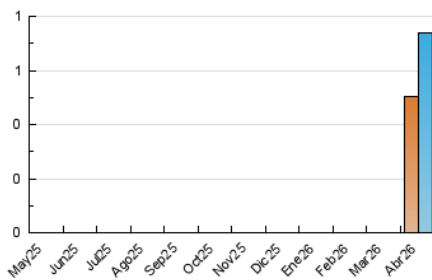

2. Secciones (Nacional)

	PAGINAS	%
HOME	288	25.67 %
RESTO	834	74.33 %

3. Por día del mes (Nacional)

Día	N. únicos	Visitas	Páginas	Día	N. únicos	Visitas	Páginas	Día	N. únicos	Visitas	Páginas
1	19	20	21	11	10	12	14	21	35	39	55
2	15	18	20	12	18	24	51	22	24	29	38
3	11	11	12	13	31	39	63	23	19	20	34
4	12	13	16	14	31	37	54	24	23	32	78
5	9	9	10	15	21	30	51	25	14	22	50
6	20	22	31	16	17	19	26	26	14	18	39
7	23	26	29	17	29	35	61	27	24	34	57
8	28	31	40	18	14	19	33	28	39	50	58
9	18	18	20	19	8	13	20	29	18	23	40
10	19	19	22	20	34	39	53	30	14	16	26

4. Gráficas (Nacional)

4.1 Por día de la semana (promedio)

N. únicos / Visitas (x 100)

Páginas (x 100)

4.2 Por franja horaria (promedio)

Visitas_ (x 1000)

Páginas (x 1000)

4.3 Por meses

N. únicos / Visitas (x 1000)

Páginas (x 1000)

5. Observaciones

Este Medio Electrónico de Comunicación ha sido medido por la herramienta Google Analytics de Google (GA4).

6. Definiciones básicas (Para más información ver Normas Técnicas para el Control de los Medios Electrónicos de Comunicación)