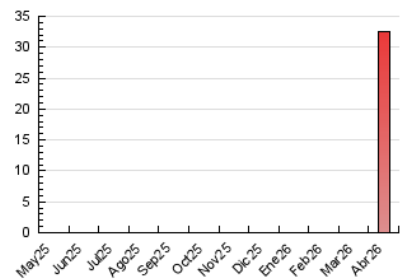

Páginas (x 1000)