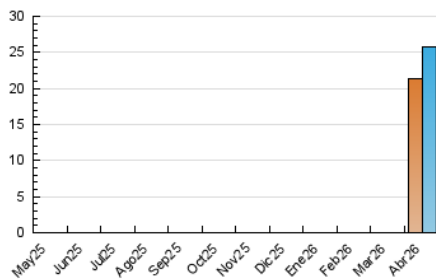

4.3 Por meses

N. únicos / Visitas (x 1000)