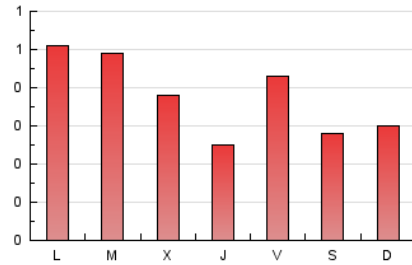

1. Cifras totales y promedios (Nacional)

MES - AÑO	NAVEGADORES UNICOS	VISITAS	PAGINAS
Abril - 2026	502	738	1.122
PROMEDIO DIARIO	20	25	37
PROMEDIO LUNES-VIERNES	23	28	40
PROMEDIO SABADO-DOMINGO	12	16	29
PAGINAS / VISITAS	1,52		
DURACION MEDIA VISITAS	0:03:03		
TIEMPO INTERACCIÓN MEDIO	0:00:38		

2. Secciones (Nacional)

	PAGINAS	%
HOME	288	25.67 %
RESTO	834	74.33 %

3. Por día del mes (Nacional)

Día	N. únicos	Visitas	Páginas	Día	N. únicos	Visitas	Páginas	Día	N. únicos	Visitas	Páginas
1	19	20	21	11	10	12	14	21	35	39	55
2	15	18	20	12	18	24	51	22	24	29	38
3	11	11	12	13	31	39	63	23	19	20	34
4	12	13	16	14	31	37	54	24	23	32	78
5	9	9	10	15	21	30	51	25	14	22	50
6	20	22	31	16	17	19	26	26	14	18	39
7	23	26	29	17	29	35	61	27	24	34	57
8	28	31	40	18	14	19	33	28	39	50	58
9	18	18	20	19	8	13	20	29	18	23	40
10	19	19	22	20	34	39	53	30	14	16	26

4. Gráficas (Nacional)

4.1 Por día de la semana (promedio)

N. únicos / Visitas (x 100)

Páginas (x 100)

4.2 Por franja horaria (promedio)

Visitas_ (x 1000)

Páginas (x 1000)

4.3 Por meses