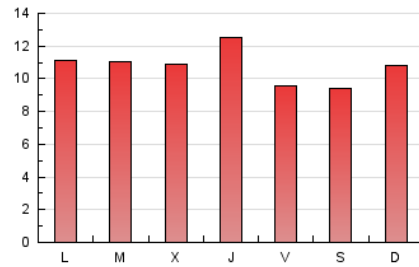

1. Cifras totales y promedios (Nacional e Internacional)

MES - AÑO	NAVEGADORES UNICOS	VISITAS	PAGINAS
Abril - 2026	21.433	25.829	32.499
PROMEDIO DIARIO	807	866	1.083
PROMEDIO LUNES-VIERNES	833	893	1.110
PROMEDIO SABADO-DOMINGO	734	789	1.011
PAGINAS / VISITAS	1,25		
DURACION MEDIA VISITAS	0:00:58		
TIEMPO INTERACCIÓN MEDIO	0:00:17		

2. Secciones (Nacional e Internacional)

	PAGINAS	%
HOME	842	2.59 %
RESTO	31.657	97.41 %

3. Por día del mes (Nacional e Internacional)

Día	N. únicos	Visitas	Páginas	Día	N. únicos	Visitas	Páginas	Día	N. únicos	Visitas	Páginas
1	732	775	934	11	1.040	1.130	1.369	21	530	567	698
2	1.213	1.321	1.722	12	1.072	1.140	1.433	22	503	552	671
3	649	698	841	13	1.070	1.142	1.382	23	569	624	754
4	852	900	1.153	14	716	763	908	24	597	663	885
5	1.371	1.458	1.957	15	558	592	745	25	500	557	716
6	1.568	1.679	2.145	16	462	493	629	26	406	446	587
7	1.627	1.745	2.157	17	505	542	687	27	304	337	410
8	1.635	1.747	2.254	18	389	411	524	28	506	559	648
9	1.564	1.652	2.152	19	244	271	347	29	687	728	851
10	1.098	1.156	1.415	20	387	421	505	30	848	896	1.020

4. Gráficas (Nacional e Internacional)

4.1 Por día de la semana (promedio)

N. únicos / Visitas (x 100)

Páginas (x 100)

4.2 Por franja horaria (promedio)

Visitas_ (x 1000)

Páginas (x 1000)

4.3 Por meses