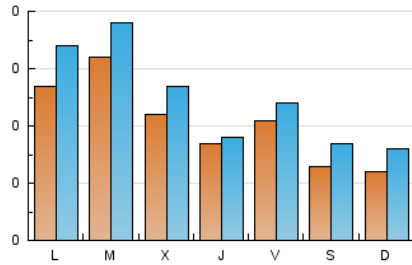

1. Cifras totales y promedios (Nacional)

MES - AÑO	NAVEGADORES UNICOS	VISITAS	PAGINAS
Abril - 2026	502	738	1.122
PROMEDIO DIARIO	20	25	37
PROMEDIO LUNES-VIERNES	23	28	40
PROMEDIO SABADO-DOMINGO	12	16	29
PAGINAS / VISITAS	1,52		
DURACION MEDIA VISITAS	0:03:03		
TIEMPO INTERACCIÓN MEDIO	0:00:38		

2. Secciones (Nacional)

	PAGINAS	%
HOME	288	25.67 %
RESTO	834	74.33 %

3. Por día del mes (Nacional)

Día	N. únicos	Visitas	Páginas	Día	N. únicos	Visitas	Páginas	Día	N. únicos	Visitas	Páginas
1	19	20	21	11	10	12	14	21	35	39	55
2	15	18	20	12	18	24	51	22	24	29	38
3	11	11	12	13	31	39	63	23	19	20	34
4	12	13	16	14	31	37	54	24	23	32	78
5	9	9	10	15	21	30	51	25	14	22	50
6	20	22	31	16	17	19	26	26	14	18	39
7	23	26	29	17	29	35	61	27	24	34	57
8	28	31	40	18	14	19	33	28	39	50	58
9	18	18	20	19	8	13	20	29	18	23	40
10	19	19	22	20	34	39	53	30	14	16	26

4. Gráficas (Nacional)

4.1 Por día de la semana (promedio)

N. únicos / Visitas (x 100)

Páginas (x 100)

4.2 Por franja horaria (promedio)

Visitas_ (x 1000)

Páginas (x 1000)

4.3 Por meses