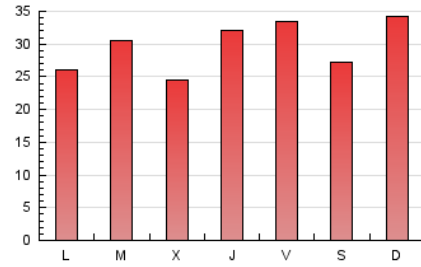

1. Cifras totales y promedios (Nacional)

MES - AÑO	NAVEGADORES UNICOS	VISITAS	PAGINAS
Marzo - 2026	27.406	65.048	92.275
PROMEDIO DIARIO	1.799	2.111	2.977
PROMEDIO LUNES-VIERNES	1.775	2.084	2.924
PROMEDIO SABADO-DOMINGO	1.857	2.175	3.105
PAGINAS / VISITAS	1,41		
DURACION MEDIA VISITAS	0:01:46		
TIEMPO INTERACCIÓN MEDIO	0:02:04		

2. Secciones (Nacional)

	PAGINAS	%
HOME	19.351	20.97 %
RESTO	72.924	79.03 %

3. Por día del mes (Nacional)

Día	N. únicos	Visitas	Páginas	Día	N. únicos	Visitas	Páginas	Día	N. únicos	Visitas	Páginas
1	2.013	2.241	2.918	11	1.270	1.508	2.206	21	1.180	1.379	2.144
2	1.497	1.683	2.217	12	1.250	1.451	2.167	22	3.442	4.043	5.556
3	1.902	2.228	3.057	13	2.008	2.256	3.143	23	2.060	2.395	3.545
4	1.738	1.982	2.725	14	1.640	1.871	2.618	24	2.179	2.683	3.804
5	1.389	1.588	2.156	15	1.341	1.588	2.312	25	1.235	1.439	2.111
6	1.563	1.805	2.573	16	1.407	1.637	2.455	26	3.544	4.226	5.519
7	1.226	1.398	1.971	17	1.180	1.379	1.945	27	3.268	3.869	4.969
8	1.234	1.471	2.078	18	1.699	1.977	2.788	28	2.386	2.788	4.128
9	938	1.111	1.672	19	1.809	2.096	2.970	29	2.255	2.799	4.224
10	1.801	2.071	2.733	20	1.577	1.863	2.682	30	1.778	2.151	3.182
								31	1.964	2.450	3.707

4. Gráficas (Nacional)

4.1 Por día de la semana (promedio)

N. únicos / Visitas (x 100)

Páginas (x 100)

4.2 Por franja horaria (promedio)

Visitas_ (x 1000)

Páginas (x 1000)

4.3 Por meses