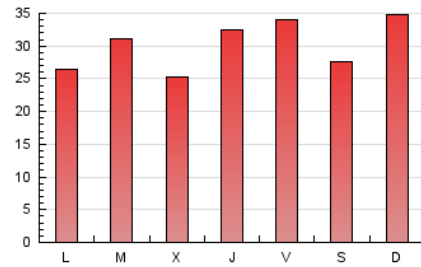

1. Cifras totales y promedios (Nacional e Internacional)

MES - AÑO	NAVEGADORES UNICOS	VISITAS	PAGINAS
Marzo - 2026	28.475	66.152	93.925
PROMEDIO DIARIO	1.840	2.153	3.031
PROMEDIO LUNES-VIERNES	1.817	2.127	2.978
PROMEDIO SABADO-DOMINGO	1.897	2.216	3.159
PAGINAS / VISITAS	1,41		
DURACION MEDIA VISITAS	0:01:45		
TIEMPO INTERACCIÓN MEDIO	0:02:01		

2. Secciones (Nacional e Internacional)

	PAGINAS	%
HOME	19.625	20.89 %
RESTO	74.325	79.11 %

3. Por día del mes (Nacional e Internacional)

Día	N. únicos	Visitas	Páginas	Día	N. únicos	Visitas	Páginas	Día	N. únicos	Visitas	Páginas
1	2.085	2.314	2.998	11	1.320	1.560	2.283	21	1.214	1.413	2.184
2	1.550	1.738	2.275	12	1.284	1.485	2.220	22	3.485	4.090	5.616
3	1.983	2.311	3.146	13	2.049	2.297	3.209	23	2.095	2.432	3.592
4	1.814	2.060	2.814	14	1.660	1.895	2.662	24	2.210	2.717	3.845
5	1.426	1.625	2.195	15	1.367	1.617	2.357	25	1.275	1.482	2.162
6	1.611	1.856	2.625	16	1.430	1.659	2.481	26	3.596	4.291	5.584
7	1.282	1.455	2.039	17	1.209	1.412	1.983	27	3.327	3.911	5.062
8	1.256	1.493	2.110	18	1.720	1.999	2.823	28	2.427	2.832	4.178
9	959	1.133	1.699	19	1.836	2.123	3.007	29	2.296	2.831	4.287
10	1.861	2.132	2.817	20	1.599	1.887	2.706	30	1.810	2.183	3.221
								31	2.004	2.497	3.770

4. Gráficas (Nacional e Internacional)

4.1 Por día de la semana (promedio)

N. únicos / Visitas (x 100)

Páginas (x 100)

4.2 Por franja horaria (promedio)

Visitas_ (x 1000)

Páginas (x 1000)

4.3 Por meses