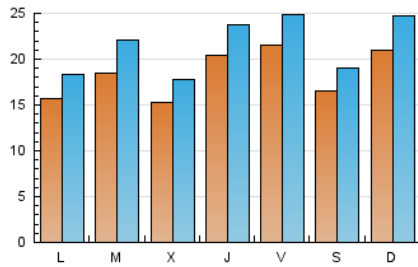

1. Cifras totales y promedios (Nacional e Internacional)

MES - AÑO	NAVEGADORES UNICOS	VISITAS	PAGINAS
Marzo - 2026	28.475	66.152	93.925
PROMEDIO DIARIO	1.840	2.153	3.031
PROMEDIO LUNES-VIERNES	1.817	2.127	2.978
PROMEDIO SABADO-DOMINGO	1.897	2.216	3.159
PAGINAS / VISITAS	1,41		
DURACION MEDIA VISITAS	0:01:45		
TIEMPO INTERACCIÓN MEDIO	0:02:01		

2. Secciones (Nacional e Internacional)

	PAGINAS	%
HOME	19.625	20.89 %
RESTO	74.325	79.11 %

3. Por día del mes (Nacional e Internacional)

Día	N. únicos	Visitas	Páginas	Día	N. únicos	Visitas	Páginas	Día	N. únicos	Visitas	Páginas
1	2.085	2.314	2.998	11	1.320	1.560	2.283	21	1.214	1.413	2.184
2	1.550	1.738	2.275	12	1.284	1.485	2.220	22	3.485	4.090	5.616
3	1.983	2.311	3.146	13	2.049	2.297	3.209	23	2.095	2.432	3.592
4	1.814	2.060	2.814	14	1.660	1.895	2.662	24	2.210	2.717	3.845
5	1.426	1.625	2.195	15	1.367	1.617	2.357	25	1.275	1.482	2.162
6	1.611	1.856	2.625	16	1.430	1.659	2.481	26	3.596	4.291	5.584
7	1.282	1.455	2.039	17	1.209	1.412	1.983	27	3.327	3.911	5.062
8	1.256	1.493	2.110	18	1.720	1.999	2.823	28	2.427	2.832	4.178
9	959	1.133	1.699	19	1.836	2.123	3.007	29	2.296	2.831	4.287
10	1.861	2.132	2.817	20	1.599	1.887	2.706	30	1.810	2.183	3.221
								31	2.004	2.497	3.770

4. Gráficas (Nacional e Internacional)

4.1 Por día de la semana (promedio)

N. únicos / Visitas (x 100)

Páginas (x 100)

4.2 Por franja horaria (promedio)

Visitas_ (x 1000)

Páginas (x 1000)

4.3 Por meses