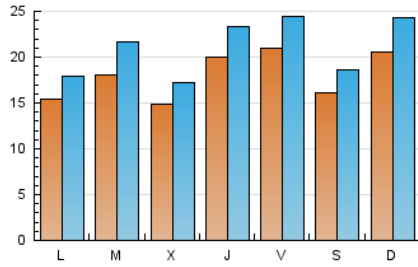

1. Cifras totales y promedios (Nacional)

MES - AÑO	NAVEGADORES UNICOS	VISITAS	PAGINAS
Marzo - 2026	27.406	65.048	92.275
PROMEDIO DIARIO	1.799	2.111	2.977
PROMEDIO LUNES-VIERNES	1.775	2.084	2.924
PROMEDIO SABADO-DOMINGO	1.857	2.175	3.105
PAGINAS / VISITAS	1,41		
DURACION MEDIA VISITAS	0:01:46		
TIEMPO INTERACCIÓN MEDIO	0:02:04		

2. Secciones (Nacional)

	PAGINAS	%
HOME	19.351	20.97 %
RESTO	72.924	79.03 %

3. Por día del mes (Nacional)

Día	N. únicos	Visitas	Páginas	Día	N. únicos	Visitas	Páginas	Día	N. únicos	Visitas	Páginas
1	2.013	2.241	2.918	11	1.270	1.508	2.206	21	1.180	1.379	2.144
2	1.497	1.683	2.217	12	1.250	1.451	2.167	22	3.442	4.043	5.556
3	1.902	2.228	3.057	13	2.008	2.256	3.143	23	2.060	2.395	3.545
4	1.738	1.982	2.725	14	1.640	1.871	2.618	24	2.179	2.683	3.804
5	1.389	1.588	2.156	15	1.341	1.588	2.312	25	1.235	1.439	2.111
6	1.563	1.805	2.573	16	1.407	1.637	2.455	26	3.544	4.226	5.519
7	1.226	1.398	1.971	17	1.180	1.379	1.945	27	3.268	3.869	4.969
8	1.234	1.471	2.078	18	1.699	1.977	2.788	28	2.386	2.788	4.128
9	938	1.111	1.672	19	1.809	2.096	2.970	29	2.255	2.799	4.224
10	1.801	2.071	2.733	20	1.577	1.863	2.682	30	1.778	2.151	3.182
								31	1.964	2.450	3.707

4. Gráficas (Nacional)

4.1 Por día de la semana (promedio)

N. únicos / Visitas (x 100)

Páginas (x 100)

4.2 Por franja horaria (promedio)

Visitas_ (x 1000)

Páginas (x 1000)

4.3 Por meses