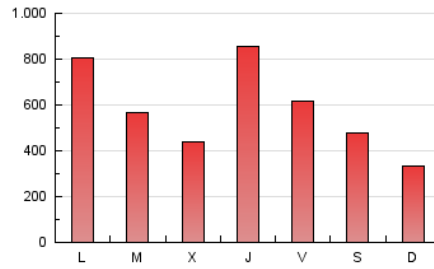

Páginas (x 100)