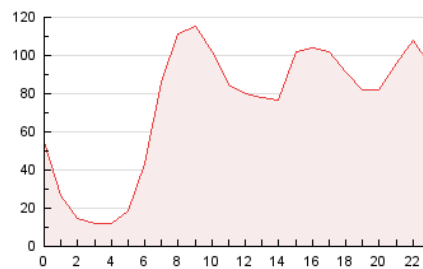

#### 3. Por día del mes (Nacional)

Día	N. únicos	Visitas	Páginas	Día	N. únicos	Visitas	Páginas	Día	N. únicos	Visitas	Páginas
<b>1</b>	5.674	5.969	7.530	<b>11</b>	33.104	35.278	41.494	<b>21</b>	156.808	164.512	222.432
<b>2</b>	4.745	5.036	6.079	<b>12</b>	12.253	13.010	16.260	<b>22</b>	61.055	63.668	83.794
<b>3</b>	8.173	8.736	10.512	<b>13</b>	8.883	10.040	12.513	<b>23</b>	29.494	31.182	38.692
<b>4</b>	35.772	39.685	47.824	<b>14</b>	12.238	13.510	16.856	<b>24</b>	21.663	23.205	27.483
<b>5</b>	116.532	121.066	143.776	<b>15</b>	17.682	18.905	23.864	<b>25</b>	19.724	20.557	26.268
<b>6</b>	75.329	81.996	98.309	<b>16</b>	58.188	61.867	76.486	<b>26</b>	18.594	20.184	24.913
<b>7</b>	57.354	61.946	76.131	<b>17</b>	41.467	43.693	56.114	<b>27</b>	16.199	17.346	22.300
<b>8</b>	96.768	103.676	123.382	<b>18</b>	177.537	191.631	206.362	<b>28</b>	19.204	21.025	25.815
<b>9</b>	41.715	45.041	54.757	<b>19</b>	34.114	35.793	41.887	<b>29</b>	58.015	60.632	70.865
<b>10</b>	19.026	20.492	24.821	<b>20</b>	31.199	33.286	41.402	<b>30</b>	52.287	55.538	63.232
								<b>31</b>	37.812	40.980	46.616

##### 4.1 Por día de la semana (promedio)

N. únicos / Visitas (x 100)

Páginas (x 100)

##### 4.2 Por franja horaria (promedio)

Visitas\_ (x 1000)

Páginas (x 1000)