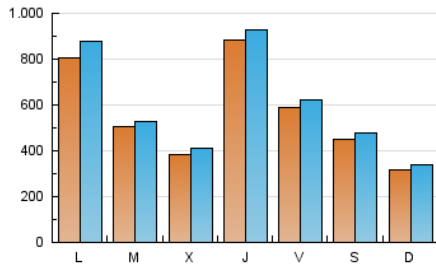

4. Gráficas (Nacional e Internacional)

4.1 Por día de la semana (promedio)

N. únicos / Visitas (x 100)