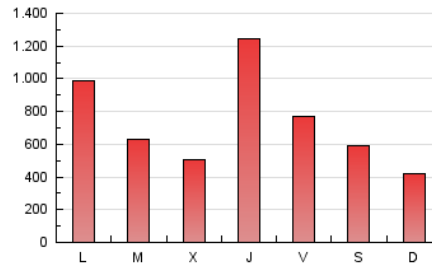

### 1. Cifras totales y promedios (Nacional e Internacional)

MES - AÑO	NAVEGADORES UNICOS	VISITAS	PAGINAS
Mayo - 2026	1.211.502	1.829.779	2.237.103
<b>PROMEDIO DIARIO</b>	<b>55.110</b>	<b>58.605</b>	<b>72.165</b>
<b>PROMEDIO LUNES-VIERNES</b>	63.016	67.100	82.545
<b>PROMEDIO SABADO-DOMINGO</b>	38.507	40.767	50.366
<b>PAGINAS / VISITAS</b>	1,23		
<b>DURACION MEDIA VISITAS</b>	0:00:53		
<b>TIEMPO INTERACCIÓN MEDIO</b>	0:00:20		

### 3. Por día del mes (Nacional e Internacional)

Día	N. únicos	Visitas	Páginas	Día	N. únicos	Visitas	Páginas	Día	N. únicos	Visitas	Páginas
<b>1</b>	6.273	6.506	8.236	<b>11</b>	34.687	36.881	43.453	<b>21</b>	255.940	265.751	367.647
<b>2</b>	5.258	5.535	6.729	<b>12</b>	13.466	14.392	17.733	<b>22</b>	105.841	110.977	147.229
<b>3</b>	9.437	10.080	12.159	<b>13</b>	9.883	11.112	13.754	<b>23</b>	42.516	44.170	56.780
<b>4</b>	37.548	41.899	50.260	<b>14</b>	13.426	14.821	18.477	<b>24</b>	27.488	28.988	35.252
<b>5</b>	118.662	123.685	146.250	<b>15</b>	19.437	21.040	26.239	<b>25</b>	24.272	25.424	32.377
<b>6</b>	78.597	84.602	102.268	<b>16</b>	76.997	81.377	104.495	<b>26</b>	22.396	23.916	29.889
<b>7</b>	62.075	67.610	82.133	<b>17</b>	62.468	65.157	86.182	<b>27</b>	20.693	22.321	29.029
<b>8</b>	100.034	107.368	127.654	<b>18</b>	226.041	247.732	269.344	<b>28</b>	21.307	23.397	28.895
<b>9</b>	44.522	48.222	58.458	<b>19</b>	46.857	48.478	58.038	<b>29</b>	62.068	64.514	75.859
<b>10</b>	20.392	21.754	26.620	<b>20</b>	43.826	46.668	58.678	<b>30</b>	56.286	59.474	67.895
								<b>31</b>	39.703	42.915	49.091

#### 4. Gráficas (Nacional e Internacional)

##### 4.1 Por día de la semana (promedio)

N. únicos / Visitas (x 100)

Páginas (x 100)