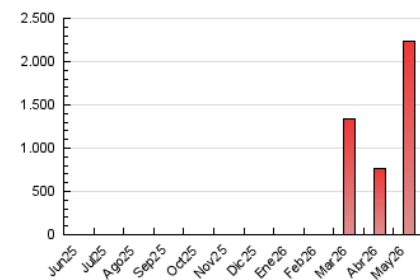

### 3. Por día del mes (Nacional e Internacional)

Día	N. únicos	Visitas	Páginas	Día	N. únicos	Visitas	Páginas	Día	N. únicos	Visitas	Páginas
<b>1</b>	6.273	6.506	8.236	<b>11</b>	34.687	36.881	43.453	<b>21</b>	255.940	265.751	367.647
<b>2</b>	5.258	5.535	6.729	<b>12</b>	13.466	14.392	17.733	<b>22</b>	105.841	110.977	147.229
<b>3</b>	9.437	10.080	12.159	<b>13</b>	9.883	11.112	13.754	<b>23</b>	42.516	44.170	56.780
<b>4</b>	37.548	41.899	50.260	<b>14</b>	13.426	14.821	18.477	<b>24</b>	27.488	28.988	35.252
<b>5</b>	118.662	123.685	146.250	<b>15</b>	19.437	21.040	26.239	<b>25</b>	24.272	25.424	32.377
<b>6</b>	78.597	84.602	102.268	<b>16</b>	76.997	81.377	104.495	<b>26</b>	22.396	23.916	29.889
<b>7</b>	62.075	67.610	82.133	<b>17</b>	62.468	65.157	86.182	<b>27</b>	20.693	22.321	29.029
<b>8</b>	100.034	107.368	127.654	<b>18</b>	226.041	247.732	269.344	<b>28</b>	21.307	23.397	28.895
<b>9</b>	44.522	48.222	58.458	<b>19</b>	46.857	48.478	58.038	<b>29</b>	62.068	64.514	75.859
<b>10</b>	20.392	21.754	26.620	<b>20</b>	43.826	46.668	58.678	<b>30</b>	56.286	59.474	67.895
								<b>31</b>	39.703	42.915	49.091

##### 4.1 Por día de la semana (promedio)

N. únicos / Visitas (x 100)

Páginas (x 100)

##### 4.2 Por franja horaria (promedio)

Visitas\_ (x 1000)

Páginas (x 1000)

##### 4.3 Por meses

N. únicos / Visitas (x 1000)

Páginas (x 1000)