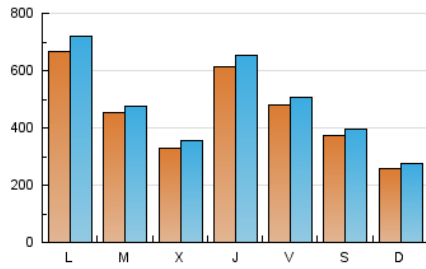

4. Gráficas (Nacional)

4.1 Por día de la semana (promedio)

N. únicos / Visitas (x 100)