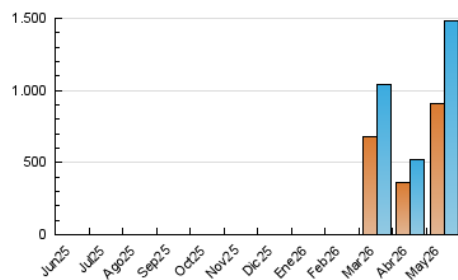

##### 4.1 Por día de la semana (promedio)

N. únicos / Visitas (x 100)

Páginas (x 100)

##### 4.2 Por franja horaria (promedio)

Visitas\_ (x 1000)

Páginas (x 1000)

##### 4.3 Por meses

N. únicos / Visitas (x 1000)

Páginas (x 1000)

## 5. Observaciones

Este Medio Electrónico de Comunicación ha sido medido por la herramienta Google Analytics de Google (GA4).