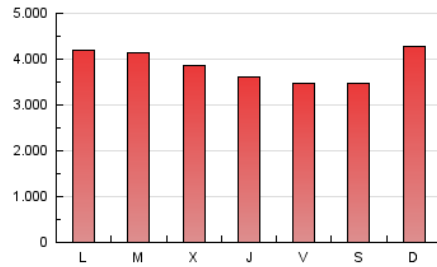

INFORMACIÓN

1. Cifras totales y promedios (Nacional e Internacional)

MES - AÑO	NAVEGADORES UNICOS	VISITAS	PAGINAS
Junio - 2026	3.112.524	6.991.525	11.633.333
PROMEDIO DIARIO	189.712	232.073	387.681
PROMEDIO LUNES-VIERNES	186.508	228.106	387.825
PROMEDIO SABADO-DOMINGO	198.523	242.983	387.286
PAGINAS / VISITAS	1,67		
DURACION MEDIA VISITAS	0:02:41		
TIEMPO INTERACCIÓN MEDIO	0:01:53		

2. Secciones (Nacional e Internacional)

	PAGINAS	%
HOME	2.621.455	22.54 %
RESTO	9.008.980	77.46 %

3. Por día del mes (Nacional e Internacional)

Día	N. únicos	Visitas	Páginas	Día	N. únicos	Visitas	Páginas	Día	N. únicos	Visitas	Páginas
1	238.011	281.568	448.716	11	179.334	221.987	384.188	21	187.889	236.782	402.216
2	208.593	249.581	422.607	12	161.926	203.709	357.669	22	185.844	222.759	386.964
3	192.542	241.989	405.793	13	148.427	186.410	322.197	23	197.191	238.609	409.072
4	175.202	221.030	386.616	14	202.585	239.375	384.278	24	178.357	235.857	384.844
5	164.472	212.248	370.042	15	177.102	229.190	389.586	25	143.294	185.727	341.459
6	216.233	265.481	397.417	16	161.454	200.736	361.589	26	142.447	181.417	337.381
7	289.376	338.970	504.376	17	146.804	181.275	325.903	27	158.474	198.455	331.085
8	221.974	264.861	432.674	18	153.121	187.154	332.721	28	223.139	277.907	421.509
9	230.994	279.590	431.316	19	133.832	163.278	320.732	29	246.215	279.835	436.331
10	221.124	263.736	427.681	20	162.057	200.481	335.207	30	243.348	272.206	438.266

4. Gráficas (Nacional e Internacional)

4.1 Por día de la semana (promedio)

N. únicos / Visitas (x 100)

Páginas (x 100)

4.2 Por franja horaria (promedio)

Visitas_ (x 1000)

Páginas (x 1000)

4.3 Por meses