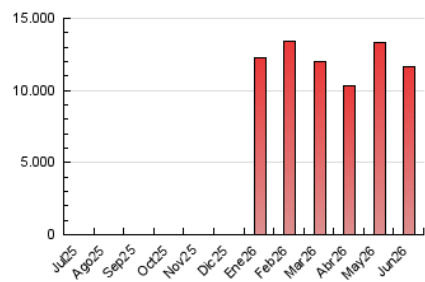

Páginas (x 1000)