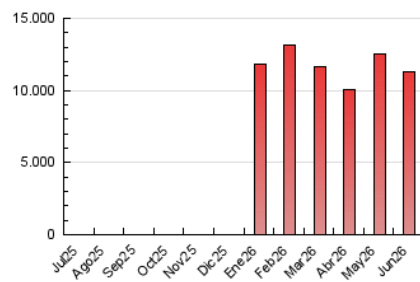

INFORMACIÓN

1. Cifras totales y promedios (Nacional)

MES - AÑO	NAVEGADORES UNICOS	VISITAS	PAGINAS
Junio - 2026	2.920.073	6.706.837	11.260.500
PROMEDIO DIARIO	182.000	223.487	375.260
PROMEDIO LUNES-VIERNES	178.485	219.190	374.957
PROMEDIO SABADO-DOMINGO	191.667	235.303	376.092
PAGINAS / VISITAS	1,68		
DURACION MEDIA VISITAS	0:02:43		
TIEMPO INTERACCIÓN MEDIO	0:01:56		

2. Secciones (Nacional)

	PAGINAS	%
HOME	2.565.662	22.79 %
RESTO	8.692.128	77.21 %

3. Por día del mes (Nacional)

Día	N. únicos	Visitas	Páginas	Día	N. únicos	Visitas	Páginas	Día	N. únicos	Visitas	Páginas
1	231.639	273.107	438.085	11	171.843	213.719	372.557	21	181.439	229.827	391.668
2	201.366	242.447	411.167	12	156.110	195.653	347.124	22	179.532	217.157	375.900
3	186.081	235.267	394.180	13	142.588	179.210	312.047	23	190.308	230.689	397.261
4	169.575	215.635	376.675	14	193.264	228.937	369.791	24	172.316	228.273	374.467
5	158.304	204.347	359.635	15	169.072	217.780	374.892	25	138.373	181.064	332.189
6	208.220	257.676	385.875	16	150.261	186.352	343.278	26	138.356	175.175	328.770
7	279.564	330.261	489.207	17	140.720	174.036	316.023	27	153.730	193.914	323.221
8	211.625	254.646	417.539	18	147.420	181.160	322.516	28	217.998	268.461	411.006
9	212.396	257.459	406.391	19	128.264	157.858	310.801	29	236.155	270.280	421.999
10	206.816	248.847	407.162	20	156.529	194.136	325.923	30	230.134	261.232	420.441

4. Gráficas (Nacional)

4.1 Por día de la semana (promedio)

N. únicos / Visitas (x 100)

Páginas (x 100)

4.2 Por franja horaria (promedio)

Visitas_ (x 1000)

Páginas (x 1000)

4.3 Por meses

N. únicos / Visitas (x 1000)

Páginas (x 1000)

5. Observaciones

Este Medio Electrónico de Comunicación ha sido medido por la herramienta Google Analytics de Google (GA4).

6. Definiciones básicas (Para más información ver Normas Técnicas para el Control de los Medios Electrónicos de Comunicación)