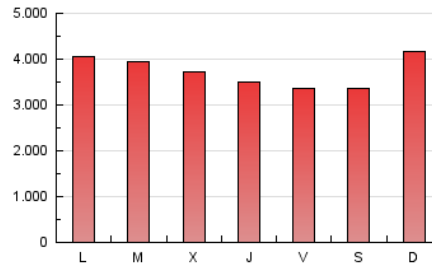

INFORMACIÓN

1. Cifras totales y promedios (Nacional)

MES - AÑO	NAVEGADORES UNICOS	VISITAS	PAGINAS
Junio - 2026	2.920.073	6.706.837	11.260.500
PROMEDIO DIARIO	182.000	223.487	375.260
PROMEDIO LUNES-VIERNES	178.485	219.190	374.957
PROMEDIO SABADO-DOMINGO	191.667	235.303	376.092
PAGINAS / VISITAS	1,68		
DURACION MEDIA VISITAS	0:02:43		
TIEMPO INTERACCIÓN MEDIO	0:01:56		

2. Secciones (Nacional)

	PAGINAS	%
HOME	2.565.662	22.79 %
RESTO	8.692.128	77.21 %

3. Por día del mes (Nacional)

Día	N. únicos	Visitas	Páginas	Día	N. únicos	Visitas	Páginas	Día	N. únicos	Visitas	Páginas
1	231.639	273.107	438.085	11	171.843	213.719	372.557	21	181.439	229.827	391.668
2	201.366	242.447	411.167	12	156.110	195.653	347.124	22	179.532	217.157	375.900
3	186.081	235.267	394.180	13	142.588	179.210	312.047	23	190.308	230.689	397.261
4	169.575	215.635	376.675	14	193.264	228.937	369.791	24	172.316	228.273	374.467
5	158.304	204.347	359.635	15	169.072	217.780	374.892	25	138.373	181.064	332.189
6	208.220	257.676	385.875	16	150.261	186.352	343.278	26	138.356	175.175	328.770
7	279.564	330.261	489.207	17	140.720	174.036	316.023	27	153.730	193.914	323.221
8	211.625	254.646	417.539	18	147.420	181.160	322.516	28	217.998	268.461	411.006
9	212.396	257.459	406.391	19	128.264	157.858	310.801	29	236.155	270.280	421.999
10	206.816	248.847	407.162	20	156.529	194.136	325.923	30	230.134	261.232	420.441

4. Gráficas (Nacional)

4.1 Por día de la semana (promedio)

N. únicos / Visitas (x 100)

Páginas (x 100)

4.2 Por franja horaria (promedio)

Visitas_ (x 1000)

Páginas (x 1000)

4.3 Por meses