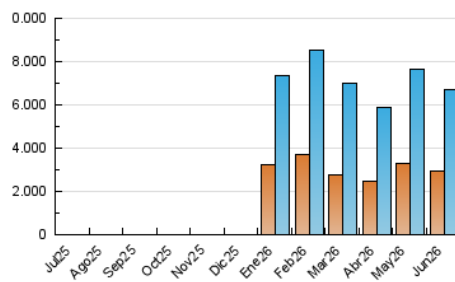

INFORMACIÓN

1. Cifras totales y promedios (Nacional)

MES - AÑO	NAVEGADORES UNICOS	VISITAS	PAGINAS
Junio - 2026	2.920.073	6.706.837	11.260.500
PROMEDIO DIARIO	182.000	223.487	375.260
PROMEDIO LUNES-VIERNES	178.485	219.190	374.957
PROMEDIO SABADO-DOMINGO	191.667	235.303	376.092
PAGINAS / VISITAS	1,68		
DURACION MEDIA VISITAS	0:02:43		
TIEMPO INTERACCIÓN MEDIO	0:01:56		

2. Secciones (Nacional)

	PAGINAS	%
HOME	2.565.662	22.79 %
RESTO	8.692.128	77.21 %

3. Por día del mes (Nacional)

Día	N. únicos	Visitas	Páginas	Día	N. únicos	Visitas	Páginas	Día	N. únicos	Visitas	Páginas
1	231.639	273.107	438.085	11	171.843	213.719	372.557	21	181.439	229.827	391.668
2	201.366	242.447	411.167	12	156.110	195.653	347.124	22	179.532	217.157	375.900
3	186.081	235.267	394.180	13	142.588	179.210	312.047	23	190.308	230.689	397.261
4	169.575	215.635	376.675	14	193.264	228.937	369.791	24	172.316	228.273	374.467
5	158.304	204.347	359.635	15	169.072	217.780	374.892	25	138.373	181.064	332.189
6	208.220	257.676	385.875	16	150.261	186.352	343.278	26	138.356	175.175	328.770
7	279.564	330.261	489.207	17	140.720	174.036	316.023	27	153.730	193.914	323.221
8	211.625	254.646	417.539	18	147.420	181.160	322.516	28	217.998	268.461	411.006
9	212.396	257.459	406.391	19	128.264	157.858	310.801	29	236.155	270.280	421.999
10	206.816	248.847	407.162	20	156.529	194.136	325.923	30	230.134	261.232	420.441

4. Gráficas (Nacional)

4.1 Por día de la semana (promedio)

N. únicos / Visitas (x 100)

Páginas (x 100)

4.2 Por franja horaria (promedio)

Visitas_ (x 1000)

Páginas (x 1000)

4.3 Por meses

N. únicos / Visitas (x 1000)

Páginas (x 1000)

5. Observaciones

Este Medio Electrónico de Comunicación ha sido medido por la herramienta Google Analytics de Google (GA4).

6. Definiciones básicas (Para más información ver Normas Técnicas para el Control de los Medios Electrónicos de Comunicación)