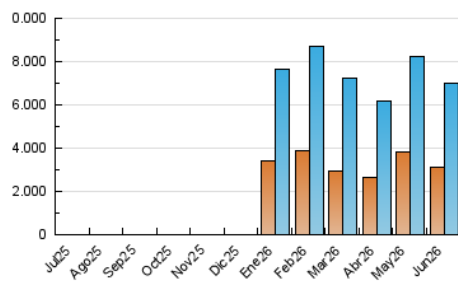

4.3 Por meses

N. únicos / Visitas (x 1000)