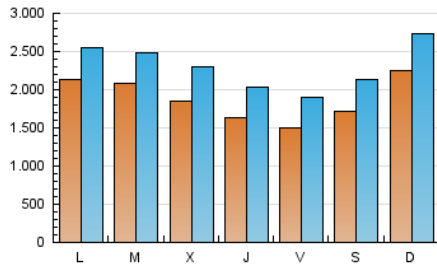

INFORMACIÓN

1. Cifras totales y promedios (Nacional e Internacional)

MES - AÑO	NAVEGADORES UNICOS	VISITAS	PAGINAS
Junio - 2026	3.112.524	6.991.525	11.633.333
PROMEDIO DIARIO	189.712	232.073	387.681
PROMEDIO LUNES-VIERNES	186.508	228.106	387.825
PROMEDIO SABADO-DOMINGO	198.523	242.983	387.286
PAGINAS / VISITAS	1,67		
DURACION MEDIA VISITAS	0:02:41		
TIEMPO INTERACCIÓN MEDIO	0:01:53		

2. Secciones (Nacional e Internacional)

	PAGINAS	%
HOME	2.621.455	22.54 %
RESTO	9.008.980	77.46 %

3. Por día del mes (Nacional e Internacional)

Día	N. únicos	Visitas	Páginas	Día	N. únicos	Visitas	Páginas	Día	N. únicos	Visitas	Páginas
1	238.011	281.568	448.716	11	179.334	221.987	384.188	21	187.889	236.782	402.216
2	208.593	249.581	422.607	12	161.926	203.709	357.669	22	185.844	222.759	386.964
3	192.542	241.989	405.793	13	148.427	186.410	322.197	23	197.191	238.609	409.072
4	175.202	221.030	386.616	14	202.585	239.375	384.278	24	178.357	235.857	384.844
5	164.472	212.248	370.042	15	177.102	229.190	389.586	25	143.294	185.727	341.459
6	216.233	265.481	397.417	16	161.454	200.736	361.589	26	142.447	181.417	337.381
7	289.376	338.970	504.376	17	146.804	181.275	325.903	27	158.474	198.455	331.085
8	221.974	264.861	432.674	18	153.121	187.154	332.721	28	223.139	277.907	421.509
9	230.994	279.590	431.316	19	133.832	163.278	320.732	29	246.215	279.835	436.331
10	221.124	263.736	427.681	20	162.057	200.481	335.207	30	243.348	272.206	438.266

4. Gráficas (Nacional e Internacional)

4.1 Por día de la semana (promedio)

N. únicos / Visitas (x 100)

Páginas (x 100)

4.2 Por franja horaria (promedio)

Visitas_ (x 1000)

Páginas (x 1000)

4.3 Por meses