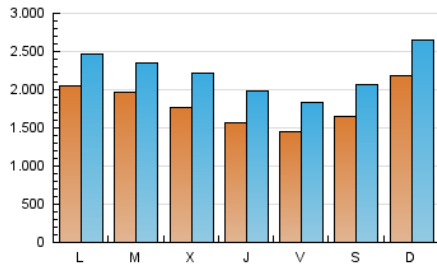

INFORMACIÓN

1. Cifras totales y promedios (Nacional)

MES - AÑO	NAVEGADORES UNICOS	VISITAS	PAGINAS
Junio - 2026	2.920.073	6.706.837	11.260.500
PROMEDIO DIARIO	182.000	223.487	375.260
PROMEDIO LUNES-VIERNES	178.485	219.190	374.957
PROMEDIO SABADO-DOMINGO	191.667	235.303	376.092
PAGINAS / VISITAS	1,68		
DURACION MEDIA VISITAS	0:02:43		
TIEMPO INTERACCIÓN MEDIO	0:01:56		

2. Secciones (Nacional)

	PAGINAS	%
HOME	2.565.662	22.79 %
RESTO	8.692.128	77.21 %

3. Por día del mes (Nacional)

Día	N. únicos	Visitas	Páginas	Día	N. únicos	Visitas	Páginas	Día	N. únicos	Visitas	Páginas
1	231.639	273.107	438.085	11	171.843	213.719	372.557	21	181.439	229.827	391.668
2	201.366	242.447	411.167	12	156.110	195.653	347.124	22	179.532	217.157	375.900
3	186.081	235.267	394.180	13	142.588	179.210	312.047	23	190.308	230.689	397.261
4	169.575	215.635	376.675	14	193.264	228.937	369.791	24	172.316	228.273	374.467
5	158.304	204.347	359.635	15	169.072	217.780	374.892	25	138.373	181.064	332.189
6	208.220	257.676	385.875	16	150.261	186.352	343.278	26	138.356	175.175	328.770
7	279.564	330.261	489.207	17	140.720	174.036	316.023	27	153.730	193.914	323.221
8	211.625	254.646	417.539	18	147.420	181.160	322.516	28	217.998	268.461	411.006
9	212.396	257.459	406.391	19	128.264	157.858	310.801	29	236.155	270.280	421.999
10	206.816	248.847	407.162	20	156.529	194.136	325.923	30	230.134	261.232	420.441

4. Gráficas (Nacional)

4.1 Por día de la semana (promedio)

N. únicos / Visitas (x 100)

Páginas (x 100)

4.2 Por franja horaria (promedio)

Visitas_ (x 1000)

Páginas (x 1000)

4.3 Por meses