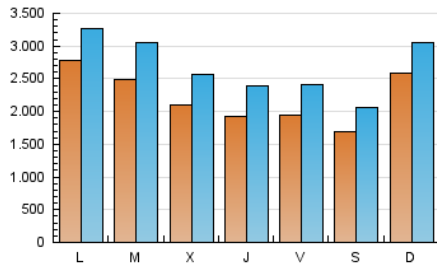

INFORMACIÓN

1. Cifras totales y promedios (Nacional e Internacional)

MES - AÑO	NAVEGADORES UNICOS	VISITAS	PAGINAS
Mayo - 2026	3.813.107	8.256.307	13.307.394
PROMEDIO DIARIO	220.031	267.283	429.212
PROMEDIO LUNES-VIERNES	222.986	272.632	441.602
PROMEDIO SABADO-DOMINGO	213.826	256.051	403.193
PAGINAS / VISITAS	1,61		
DURACION MEDIA VISITAS	0:02:31		
TIEMPO INTERACCIÓN MEDIO	0:01:43		

2. Secciones (Nacional e Internacional)

	PAGINAS	%
HOME	2.871.271	21.58 %
RESTO	10.434.298	78.42 %

3. Por día del mes (Nacional e Internacional)

Día	N. únicos	Visitas	Páginas	Día	N. únicos	Visitas	Páginas	Día	N. únicos	Visitas	Páginas
1	126.667	163.421	289.010	11	466.713	517.249	738.414	21	221.448	274.945	448.304
2	139.384	169.787	294.968	12	367.986	428.193	606.560	22	234.137	280.344	454.646
3	154.885	199.354	355.501	13	249.261	286.787	477.252	23	181.176	223.410	364.695
4	143.389	175.154	334.934	14	234.235	285.846	453.669	24	169.739	214.741	351.984
5	142.634	186.897	333.631	15	300.278	362.851	541.575	25	179.113	225.601	393.792
6	147.396	186.939	335.746	16	234.548	265.819	433.086	26	176.483	230.246	392.035
7	151.345	197.497	344.782	17	327.787	379.934	566.715	27	190.305	237.290	404.516
8	172.502	228.142	407.376	18	322.191	388.940	594.483	28	161.102	202.236	360.972
9	164.725	218.749	378.083	19	305.677	379.522	554.637	29	134.214	171.453	298.367
10	445.704	491.102	651.992	20	255.635	315.723	508.939	30	123.875	154.361	263.366
								31	196.439	243.251	371.539

4. Gráficas (Nacional e Internacional)

4.1 Por día de la semana (promedio)

N. únicos / Visitas (x 100)

Páginas (x 100)

4.2 Por franja horaria (promedio)

Visitas_ (x 1000)

Páginas (x 1000)

4.3 Por meses