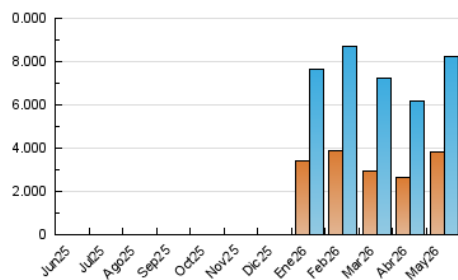

4.3 Por meses

N. únicos / Visitas (x 1000)