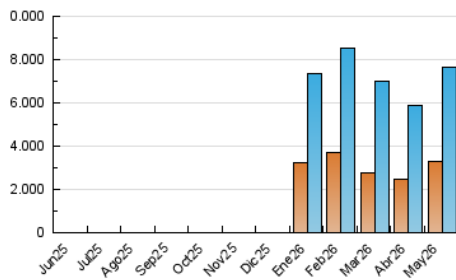

INFORMACIÓN

1. Cifras totales y promedios (Nacional)

MES - AÑO	NAVEGADORES UNICOS	VISITAS	PAGINAS
Mayo - 2026	3.320.931	7.652.822	12.533.348
PROMEDIO DIARIO	201.529	247.603	404.244
PROMEDIO LUNES-VIERNES	204.736	253.064	416.803
PROMEDIO SABADO-DOMINGO	194.796	236.136	377.869
PAGINAS / VISITAS	1,63		
DURACION MEDIA VISITAS	0:02:36		
TIEMPO INTERACCIÓN MEDIO	0:01:52		

2. Secciones (Nacional)

	PAGINAS	%
HOME	2.810.648	22.43 %
RESTO	9.720.914	77.57 %

3. Por día del mes (Nacional)

Día	N. únicos	Visitas	Páginas	Día	N. únicos	Visitas	Páginas	Día	N. únicos	Visitas	Páginas
1	123.873	159.034	283.055	11	345.908	393.058	593.897	21	208.676	260.562	429.419
2	134.032	162.811	286.302	12	298.614	354.236	522.923	22	223.410	269.058	438.481
3	150.418	194.677	346.764	13	228.889	264.850	448.713	23	172.653	215.249	352.023
4	138.699	169.905	326.316	14	217.894	264.697	432.169	24	162.908	207.280	340.699
5	138.581	182.163	325.118	15	284.175	344.405	518.357	25	171.654	217.230	381.168
6	141.192	180.207	325.289	16	222.866	254.755	414.801	26	168.230	220.173	379.547
7	145.573	190.702	333.732	17	312.323	361.237	543.067	27	181.147	230.157	391.588
8	167.413	221.911	397.717	18	301.436	367.547	565.302	28	155.357	195.953	350.421
9	157.826	210.390	365.154	19	291.182	364.906	534.779	29	128.046	165.214	288.012
10	326.693	368.937	513.843	20	239.499	298.368	486.866	30	117.269	148.225	253.287
								31	190.972	237.800	362.753

4. Gráficas (Nacional)

4.1 Por día de la semana (promedio)

N. únicos / Visitas (x 100)

Páginas (x 100)

4.2 Por franja horaria (promedio)

Visitas_ (x 1000)

Páginas (x 1000)

4.3 Por meses

N. únicos / Visitas (x 1000)

Páginas (x 1000)

5. Observaciones

Este Medio Electrónico de Comunicación ha sido medido por la herramienta Google Analytics de Google (GA4).

6. Definiciones básicas (Para más información ver Normas Técnicas para el Control de los Medios Electrónicos de Comunicación)