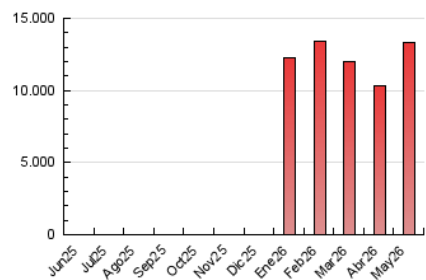

Páginas (x 1000)