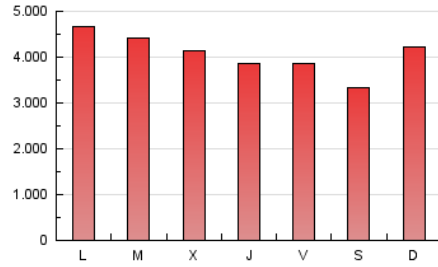

INFORMACIÓN

1. Cifras totales y promedios (Nacional)

MES - AÑO	NAVEGADORES UNICOS	VISITAS	PAGINAS
Mayo - 2026	3.320.931	7.652.822	12.533.348
PROMEDIO DIARIO	201.529	247.603	404.244
PROMEDIO LUNES-VIERNES	204.736	253.064	416.803
PROMEDIO SABADO-DOMINGO	194.796	236.136	377.869
PAGINAS / VISITAS	1,63		
DURACION MEDIA VISITAS	0:02:36		
TIEMPO INTERACCIÓN MEDIO	0:01:52		

2. Secciones (Nacional)

	PAGINAS	%
HOME	2.810.648	22.43 %
RESTO	9.720.914	77.57 %

3. Por día del mes (Nacional)

Día	N. únicos	Visitas	Páginas	Día	N. únicos	Visitas	Páginas	Día	N. únicos	Visitas	Páginas
1	123.873	159.034	283.055	11	345.908	393.058	593.897	21	208.676	260.562	429.419
2	134.032	162.811	286.302	12	298.614	354.236	522.923	22	223.410	269.058	438.481
3	150.418	194.677	346.764	13	228.889	264.850	448.713	23	172.653	215.249	352.023
4	138.699	169.905	326.316	14	217.894	264.697	432.169	24	162.908	207.280	340.699
5	138.581	182.163	325.118	15	284.175	344.405	518.357	25	171.654	217.230	381.168
6	141.192	180.207	325.289	16	222.866	254.755	414.801	26	168.230	220.173	379.547
7	145.573	190.702	333.732	17	312.323	361.237	543.067	27	181.147	230.157	391.588
8	167.413	221.911	397.717	18	301.436	367.547	565.302	28	155.357	195.953	350.421
9	157.826	210.390	365.154	19	291.182	364.906	534.779	29	128.046	165.214	288.012
10	326.693	368.937	513.843	20	239.499	298.368	486.866	30	117.269	148.225	253.287
								31	190.972	237.800	362.753

4. Gráficas (Nacional)

4.1 Por día de la semana (promedio)

N. únicos / Visitas (x 100)

Páginas (x 100)

4.2 Por franja horaria (promedio)

Visitas_ (x 1000)

Páginas (x 1000)

4.3 Por meses