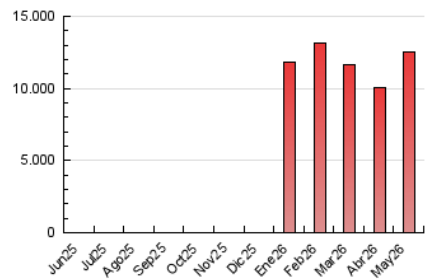

INFORMACIÓN

1. Cifras totales y promedios (Nacional)

MES - AÑO	NAVEGADORES UNICOS	VISITAS	PAGINAS
Mayo - 2026	3.320.931	7.652.822	12.533.348
PROMEDIO DIARIO	201.529	247.603	404.244
PROMEDIO LUNES-VIERNES	204.736	253.064	416.803
PROMEDIO SABADO-DOMINGO	194.796	236.136	377.869
PAGINAS / VISITAS	1,63		
DURACION MEDIA VISITAS	0:02:36		
TIEMPO INTERACCIÓN MEDIO	0:01:52		

2. Secciones (Nacional)

	PAGINAS	%
HOME	2.810.648	22.43 %
RESTO	9.720.914	77.57 %

3. Por día del mes (Nacional)

Día	N. únicos	Visitas	Páginas	Día	N. únicos	Visitas	Páginas	Día	N. únicos	Visitas	Páginas
1	123.873	159.034	283.055	11	345.908	393.058	593.897	21	208.676	260.562	429.419
2	134.032	162.811	286.302	12	298.614	354.236	522.923	22	223.410	269.058	438.481
3	150.418	194.677	346.764	13	228.889	264.850	448.713	23	172.653	215.249	352.023
4	138.699	169.905	326.316	14	217.894	264.697	432.169	24	162.908	207.280	340.699
5	138.581	182.163	325.118	15	284.175	344.405	518.357	25	171.654	217.230	381.168
6	141.192	180.207	325.289	16	222.866	254.755	414.801	26	168.230	220.173	379.547
7	145.573	190.702	333.732	17	312.323	361.237	543.067	27	181.147	230.157	391.588
8	167.413	221.911	397.717	18	301.436	367.547	565.302	28	155.357	195.953	350.421
9	157.826	210.390	365.154	19	291.182	364.906	534.779	29	128.046	165.214	288.012
10	326.693	368.937	513.843	20	239.499	298.368	486.866	30	117.269	148.225	253.287
								31	190.972	237.800	362.753

4. Gráficas (Nacional)

4.1 Por día de la semana (promedio)

N. únicos / Visitas (x 100)

Páginas (x 100)

4.2 Por franja horaria (promedio)

Visitas_ (x 1000)

Páginas (x 1000)

4.3 Por meses

N. únicos / Visitas (x 1000)

Páginas (x 1000)

5. Observaciones

Este Medio Electrónico de Comunicación ha sido medido por la herramienta Google Analytics de Google (GA4).

6. Definiciones básicas (Para más información ver Normas Técnicas para el Control de los Medios Electrónicos de Comunicación)