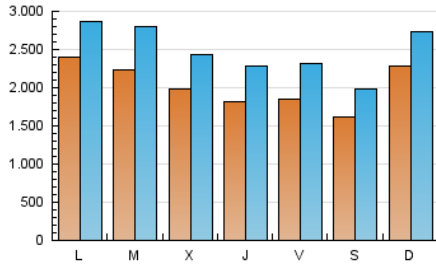

INFORMACIÓN

1. Cifras totales y promedios (Nacional)

MES - AÑO	NAVEGADORES UNICOS	VISITAS	PAGINAS
Mayo - 2026	3.320.931	7.652.822	12.533.348
PROMEDIO DIARIO	201.529	247.603	404.244
PROMEDIO LUNES-VIERNES	204.736	253.064	416.803
PROMEDIO SABADO-DOMINGO	194.796	236.136	377.869
PAGINAS / VISITAS	1,63		
DURACION MEDIA VISITAS	0:02:36		
TIEMPO INTERACCIÓN MEDIO	0:01:52		

2. Secciones (Nacional)

	PAGINAS	%
HOME	2.810.648	22.43 %
RESTO	9.720.914	77.57 %

3. Por día del mes (Nacional)

Día	N. únicos	Visitas	Páginas	Día	N. únicos	Visitas	Páginas	Día	N. únicos	Visitas	Páginas
1	123.873	159.034	283.055	11	345.908	393.058	593.897	21	208.676	260.562	429.419
2	134.032	162.811	286.302	12	298.614	354.236	522.923	22	223.410	269.058	438.481
3	150.418	194.677	346.764	13	228.889	264.850	448.713	23	172.653	215.249	352.023
4	138.699	169.905	326.316	14	217.894	264.697	432.169	24	162.908	207.280	340.699
5	138.581	182.163	325.118	15	284.175	344.405	518.357	25	171.654	217.230	381.168
6	141.192	180.207	325.289	16	222.866	254.755	414.801	26	168.230	220.173	379.547
7	145.573	190.702	333.732	17	312.323	361.237	543.067	27	181.147	230.157	391.588
8	167.413	221.911	397.717	18	301.436	367.547	565.302	28	155.357	195.953	350.421
9	157.826	210.390	365.154	19	291.182	364.906	534.779	29	128.046	165.214	288.012
10	326.693	368.937	513.843	20	239.499	298.368	486.866	30	117.269	148.225	253.287
								31	190.972	237.800	362.753

4. Gráficas (Nacional)

4.1 Por día de la semana (promedio)

N. únicos / Visitas (x 100)

Páginas (x 100)

4.2 Por franja horaria (promedio)

Visitas_ (x 1000)

Páginas (x 1000)

4.3 Por meses