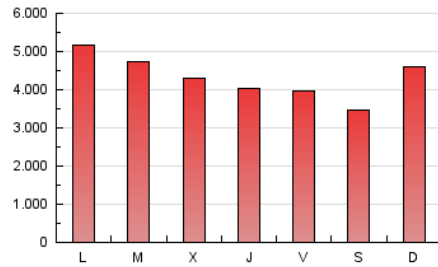

INFORMACIÓN

1. Cifras totales y promedios (Nacional e Internacional)

MES - AÑO	NAVEGADORES UNICOS	VISITAS	PAGINAS
Mayo - 2026	3.813.107	8.256.307	13.307.394
PROMEDIO DIARIO	220.031	267.283	429.212
PROMEDIO LUNES-VIERNES	222.986	272.632	441.602
PROMEDIO SABADO-DOMINGO	213.826	256.051	403.193
PAGINAS / VISITAS	1,61		
DURACION MEDIA VISITAS	0:02:31		
TIEMPO INTERACCIÓN MEDIO	0:01:43		

2. Secciones (Nacional e Internacional)

	PAGINAS	%
HOME	2.871.271	21.58 %
RESTO	10.434.298	78.42 %

3. Por día del mes (Nacional e Internacional)

Día	N. únicos	Visitas	Páginas	Día	N. únicos	Visitas	Páginas	Día	N. únicos	Visitas	Páginas
1	126.667	163.421	289.010	11	466.713	517.249	738.414	21	221.448	274.945	448.304
2	139.384	169.787	294.968	12	367.986	428.193	606.560	22	234.137	280.344	454.646
3	154.885	199.354	355.501	13	249.261	286.787	477.252	23	181.176	223.410	364.695
4	143.389	175.154	334.934	14	234.235	285.846	453.669	24	169.739	214.741	351.984
5	142.634	186.897	333.631	15	300.278	362.851	541.575	25	179.113	225.601	393.792
6	147.396	186.939	335.746	16	234.548	265.819	433.086	26	176.483	230.246	392.035
7	151.345	197.497	344.782	17	327.787	379.934	566.715	27	190.305	237.290	404.516
8	172.502	228.142	407.376	18	322.191	388.940	594.483	28	161.102	202.236	360.972
9	164.725	218.749	378.083	19	305.677	379.522	554.637	29	134.214	171.453	298.367
10	445.704	491.102	651.992	20	255.635	315.723	508.939	30	123.875	154.361	263.366
								31	196.439	243.251	371.539

4. Gráficas (Nacional e Internacional)

4.1 Por día de la semana (promedio)

N. únicos / Visitas (x 100)

Páginas (x 100)

4.2 Por franja horaria (promedio)

Visitas_ (x 1000)

Páginas (x 1000)

4.3 Por meses