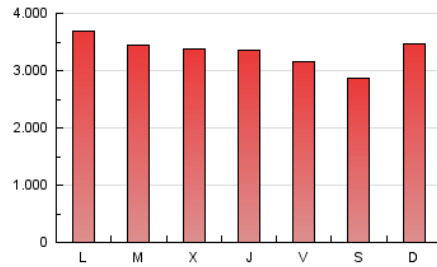

INFORMACIÓN

1. Cifras totales y promedios (Nacional)

MES - AÑO	NAVEGADORES UNICOS	VISITAS	PAGINAS
Abril - 2026	2.468.025	5.901.343	10.014.839
PROMEDIO DIARIO	160.359	196.920	333.774
PROMEDIO LUNES-VIERNES	162.221	199.025	339.987
PROMEDIO SABADO-DOMINGO	155.239	191.131	316.689
PAGINAS / VISITAS	1,69		
DURACION MEDIA VISITAS	0:02:47		
TIEMPO INTERACCIÓN MEDIO	0:02:00		

2. Secciones (Nacional)

	PAGINAS	%
HOME	2.331.015	23.28 %
RESTO	7.682.205	76.72 %

3. Por día del mes (Nacional)

Día	N. únicos	Visitas	Páginas	Día	N. únicos	Visitas	Páginas	Día	N. únicos	Visitas	Páginas
1	127.659	158.551	278.913	11	123.760	157.333	268.936	21	161.898	206.355	344.815
2	165.237	199.695	338.739	12	153.515	191.070	323.208	22	201.563	243.908	405.510
3	160.849	191.618	318.143	13	199.192	244.226	390.471	23	163.963	196.284	345.692
4	157.904	187.176	307.855	14	155.638	196.874	321.893	24	134.639	166.537	303.385
5	228.329	275.084	417.877	15	141.999	176.486	317.176	25	138.702	170.010	288.660
6	223.636	265.701	417.532	16	178.966	218.751	371.407	26	149.757	186.375	320.383
7	187.156	225.599	372.941	17	165.876	197.464	331.885	27	153.810	189.163	329.591
8	165.014	205.693	343.116	18	136.471	173.814	282.768	28	152.866	183.796	335.198
9	165.327	203.590	343.850	19	153.470	188.188	323.823	29	145.099	186.853	342.307
10	145.387	185.187	308.507	20	151.889	188.151	335.123	30	121.190	148.057	283.516

4. Gráficas (Nacional)

4.1 Por día de la semana (promedio)

N. únicos / Visitas (x 100)

Páginas (x 100)

4.2 Por franja horaria (promedio)

Visitas_ (x 1000)

Páginas (x 1000)

4.3 Por meses