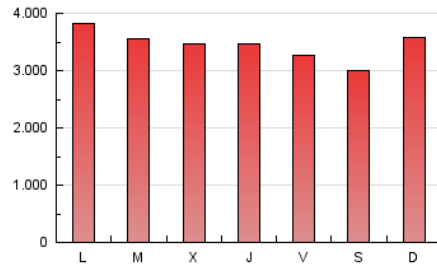

INFORMACIÓN

1. Cifras totales y promedios (Nacional e Internacional)

MES - AÑO	NAVEGADORES UNICOS	VISITAS	PAGINAS
Abril - 2026	2.647.559	6.190.569	10.348.560
PROMEDIO DIARIO	167.284	204.366	344.896
PROMEDIO LUNES-VIERNES	169.032	206.398	351.046
PROMEDIO SABADO-DOMINGO	162.478	198.779	327.985
PAGINAS / VISITAS	1,69		
DURACION MEDIA VISITAS	0:02:44		
TIEMPO INTERACCIÓN MEDIO	0:01:56		

2. Secciones (Nacional e Internacional)

	PAGINAS	%
HOME	2.386.968	23.07 %
RESTO	7.959.926	76.93 %

3. Por día del mes (Nacional e Internacional)

Día	N. únicos	Visitas	Páginas	Día	N. únicos	Visitas	Páginas	Día	N. únicos	Visitas	Páginas
1	134.097	166.079	289.051	11	128.733	162.822	277.533	21	168.643	212.878	355.231
2	174.872	210.031	352.325	12	158.508	196.920	332.461	22	206.681	248.988	415.274
3	171.938	203.097	334.209	13	205.915	253.306	402.296	23	169.560	201.610	355.622
4	176.768	207.107	332.088	14	162.228	203.991	332.744	24	140.230	171.507	312.198
5	238.716	284.906	433.193	15	146.536	181.871	325.242	25	143.150	174.019	296.070
6	237.737	283.353	436.821	16	184.690	224.337	381.369	26	154.218	191.678	328.452
7	197.539	234.479	388.289	17	172.119	202.906	341.854	27	158.762	195.394	338.406
8	172.853	213.880	355.575	18	140.834	178.956	290.511	28	157.429	189.018	343.459
9	172.015	211.298	355.891	19	158.896	193.822	333.569	29	149.315	191.717	350.516
10	151.689	191.507	318.760	20	159.330	198.194	347.712	30	124.520	151.308	290.173

4. Gráficas (Nacional e Internacional)

4.1 Por día de la semana (promedio)

N. únicos / Visitas (x 100)

Páginas (x 100)

4.2 Por franja horaria (promedio)

Visitas_ (x 1000)

Páginas (x 1000)

4.3 Por meses