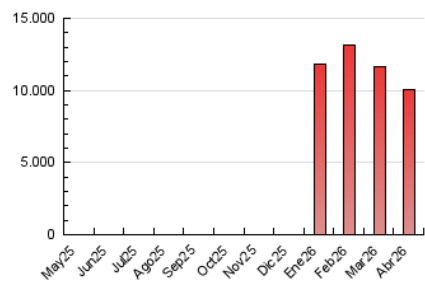

INFORMACIÓN

1. Cifras totales y promedios (Nacional)

MES - AÑO	NAVEGADORES UNICOS	VISITAS	PAGINAS
Abril - 2026	2.468.025	5.901.343	10.014.839
PROMEDIO DIARIO	160.359	196.920	333.774
PROMEDIO LUNES-VIERNES	162.221	199.025	339.987
PROMEDIO SABADO-DOMINGO	155.239	191.131	316.689
PAGINAS / VISITAS	1,69		
DURACION MEDIA VISITAS	0:02:47		
TIEMPO INTERACCIÓN MEDIO	0:02:00		

2. Secciones (Nacional)

	PAGINAS	%
HOME	2.331.015	23.28 %
RESTO	7.682.205	76.72 %

3. Por día del mes (Nacional)

Día	N. únicos	Visitas	Páginas	Día	N. únicos	Visitas	Páginas	Día	N. únicos	Visitas	Páginas
1	127.659	158.551	278.913	11	123.760	157.333	268.936	21	161.898	206.355	344.815
2	165.237	199.695	338.739	12	153.515	191.070	323.208	22	201.563	243.908	405.510
3	160.849	191.618	318.143	13	199.192	244.226	390.471	23	163.963	196.284	345.692
4	157.904	187.176	307.855	14	155.638	196.874	321.893	24	134.639	166.537	303.385
5	228.329	275.084	417.877	15	141.999	176.486	317.176	25	138.702	170.010	288.660
6	223.636	265.701	417.532	16	178.966	218.751	371.407	26	149.757	186.375	320.383
7	187.156	225.599	372.941	17	165.876	197.464	331.885	27	153.810	189.163	329.591
8	165.014	205.693	343.116	18	136.471	173.814	282.768	28	152.866	183.796	335.198
9	165.327	203.590	343.850	19	153.470	188.188	323.823	29	145.099	186.853	342.307
10	145.387	185.187	308.507	20	151.889	188.151	335.123	30	121.190	148.057	283.516

4. Gráficas (Nacional)

4.1 Por día de la semana (promedio)

N. únicos / Visitas (x 100)

Páginas (x 100)

4.2 Por franja horaria (promedio)

Visitas_ (x 1000)

Páginas (x 1000)

4.3 Por meses

N. únicos / Visitas (x 1000)

Páginas (x 1000)

5. Observaciones

Este Medio Electrónico de Comunicación ha sido medido por la herramienta Google Analytics de Google (GA4).

6. Definiciones básicas (Para más información ver Normas Técnicas para el Control de los Medios Electrónicos de Comunicación)