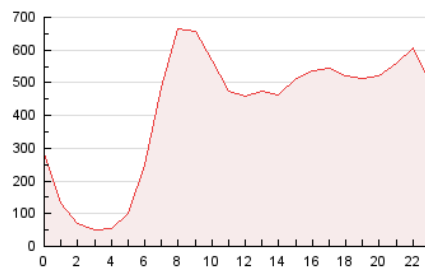

2. Secciones (Nacional)

	PAGINAS	%
HOME	2.331.015	23.28 %
RESTO	7.682.205	76.72 %

3. Por día del mes (Nacional)

Día	N. únicos	Visitas	Páginas	Día	N. únicos	Visitas	Páginas	Día	N. únicos	Visitas	Páginas
1	127.659	158.551	278.913	11	123.760	157.333	268.936	21	161.898	206.355	344.815
2	165.237	199.695	338.739	12	153.515	191.070	323.208	22	201.563	243.908	405.510
3	160.849	191.618	318.143	13	199.192	244.226	390.471	23	163.963	196.284	345.692
4	157.904	187.176	307.855	14	155.638	196.874	321.893	24	134.639	166.537	303.385
5	228.329	275.084	417.877	15	141.999	176.486	317.176	25	138.702	170.010	288.660
6	223.636	265.701	417.532	16	178.966	218.751	371.407	26	149.757	186.375	320.383
7	187.156	225.599	372.941	17	165.876	197.464	331.885	27	153.810	189.163	329.591
8	165.014	205.693	343.116	18	136.471	173.814	282.768	28	152.866	183.796	335.198
9	165.327	203.590	343.850	19	153.470	188.188	323.823	29	145.099	186.853	342.307
10	145.387	185.187	308.507	20	151.889	188.151	335.123	30	121.190	148.057	283.516

4. Gráficas (Nacional)

4.1 Por día de la semana (promedio)

N. únicos / Visitas (x 100)

Páginas (x 100)

4.2 Por franja horaria (promedio)

Visitas_ (x 1000)

Páginas (x 1000)

4.3 Por meses

N. únicos / Visitas (x 1000)

Páginas (x 1000)

5. Observaciones

Este Medio Electrónico de Comunicación ha sido medido por la herramienta Google Analytics de Google (GA4).

6. Definiciones básicas (Para más información ver Normas Técnicas para el Control de los Medios Electrónicos de Comunicación)