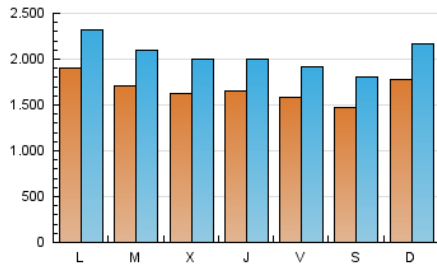

INFORMACIÓN

1. Cifras totales y promedios (Nacional e Internacional)

MES - AÑO	NAVEGADORES UNICOS	VISITAS	PAGINAS
Abril - 2026	2.647.559	6.190.569	10.348.560
PROMEDIO DIARIO	167.284	204.366	344.896
PROMEDIO LUNES-VIERNES	169.032	206.398	351.046
PROMEDIO SABADO-DOMINGO	162.478	198.779	327.985
PAGINAS / VISITAS	1,69		
DURACION MEDIA VISITAS	0:02:44		
TIEMPO INTERACCIÓN MEDIO	0:01:56		

2. Secciones (Nacional e Internacional)

	PAGINAS	%
HOME	2.386.968	23.07 %
RESTO	7.959.926	76.93 %

3. Por día del mes (Nacional e Internacional)

Día	N. únicos	Visitas	Páginas	Día	N. únicos	Visitas	Páginas	Día	N. únicos	Visitas	Páginas
1	134.097	166.079	289.051	11	128.733	162.822	277.533	21	168.643	212.878	355.231
2	174.872	210.031	352.325	12	158.508	196.920	332.461	22	206.681	248.988	415.274
3	171.938	203.097	334.209	13	205.915	253.306	402.296	23	169.560	201.610	355.622
4	176.768	207.107	332.088	14	162.228	203.991	332.744	24	140.230	171.507	312.198
5	238.716	284.906	433.193	15	146.536	181.871	325.242	25	143.150	174.019	296.070
6	237.737	283.353	436.821	16	184.690	224.337	381.369	26	154.218	191.678	328.452
7	197.539	234.479	388.289	17	172.119	202.906	341.854	27	158.762	195.394	338.406
8	172.853	213.880	355.575	18	140.834	178.956	290.511	28	157.429	189.018	343.459
9	172.015	211.298	355.891	19	158.896	193.822	333.569	29	149.315	191.717	350.516
10	151.689	191.507	318.760	20	159.330	198.194	347.712	30	124.520	151.308	290.173

4. Gráficas (Nacional e Internacional)

4.1 Por día de la semana (promedio)

N. únicos / Visitas (x 100)

Páginas (x 100)

4.2 Por franja horaria (promedio)

Visitas_ (x 1000)

Páginas (x 1000)

4.3 Por meses