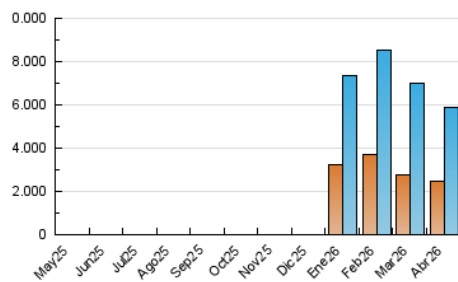

INFORMACIÓN

1. Cifras totales y promedios (Nacional)

MES - AÑO	NAVEGADORES UNICOS	VISITAS	PAGINAS
Abril - 2026	2.468.025	5.901.343	10.014.839
PROMEDIO DIARIO	160.359	196.920	333.774
PROMEDIO LUNES-VIERNES	162.221	199.025	339.987
PROMEDIO SABADO-DOMINGO	155.239	191.131	316.689
PAGINAS / VISITAS	1,69		
DURACION MEDIA VISITAS	0:02:47		
TIEMPO INTERACCIÓN MEDIO	0:02:00		

2. Secciones (Nacional)

	PAGINAS	%
HOME	2.331.015	23.28 %
RESTO	7.682.205	76.72 %

3. Por día del mes (Nacional)

Día	N. únicos	Visitas	Páginas	Día	N. únicos	Visitas	Páginas	Día	N. únicos	Visitas	Páginas
1	127.659	158.551	278.913	11	123.760	157.333	268.936	21	161.898	206.355	344.815
2	165.237	199.695	338.739	12	153.515	191.070	323.208	22	201.563	243.908	405.510
3	160.849	191.618	318.143	13	199.192	244.226	390.471	23	163.963	196.284	345.692
4	157.904	187.176	307.855	14	155.638	196.874	321.893	24	134.639	166.537	303.385
5	228.329	275.084	417.877	15	141.999	176.486	317.176	25	138.702	170.010	288.660
6	223.636	265.701	417.532	16	178.966	218.751	371.407	26	149.757	186.375	320.383
7	187.156	225.599	372.941	17	165.876	197.464	331.885	27	153.810	189.163	329.591
8	165.014	205.693	343.116	18	136.471	173.814	282.768	28	152.866	183.796	335.198
9	165.327	203.590	343.850	19	153.470	188.188	323.823	29	145.099	186.853	342.307
10	145.387	185.187	308.507	20	151.889	188.151	335.123	30	121.190	148.057	283.516

4. Gráficas (Nacional)

4.1 Por día de la semana (promedio)

N. únicos / Visitas (x 100)

Páginas (x 100)

4.2 Por franja horaria (promedio)

Visitas_ (x 1000)

Páginas (x 1000)

4.3 Por meses

N. únicos / Visitas (x 1000)

Páginas (x 1000)

5. Observaciones

Este Medio Electrónico de Comunicación ha sido medido por la herramienta Google Analytics de Google (GA4).

6. Definiciones básicas (Para más información ver Normas Técnicas para el Control de los Medios Electrónicos de Comunicación)