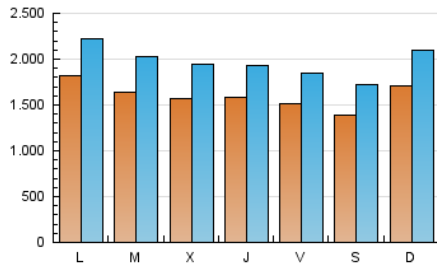

INFORMACIÓN

1. Cifras totales y promedios (Nacional)

MES - AÑO	NAVEGADORES UNICOS	VISITAS	PAGINAS
Abril - 2026	2.468.025	5.901.343	10.014.839
PROMEDIO DIARIO	160.359	196.920	333.774
PROMEDIO LUNES-VIERNES	162.221	199.025	339.987
PROMEDIO SABADO-DOMINGO	155.239	191.131	316.689
PAGINAS / VISITAS	1,69		
DURACION MEDIA VISITAS	0:02:47		
TIEMPO INTERACCIÓN MEDIO	0:02:00		

2. Secciones (Nacional)

	PAGINAS	%
HOME	2.331.015	23.28 %
RESTO	7.682.205	76.72 %

3. Por día del mes (Nacional)

Día	N. únicos	Visitas	Páginas	Día	N. únicos	Visitas	Páginas	Día	N. únicos	Visitas	Páginas
1	127.659	158.551	278.913	11	123.760	157.333	268.936	21	161.898	206.355	344.815
2	165.237	199.695	338.739	12	153.515	191.070	323.208	22	201.563	243.908	405.510
3	160.849	191.618	318.143	13	199.192	244.226	390.471	23	163.963	196.284	345.692
4	157.904	187.176	307.855	14	155.638	196.874	321.893	24	134.639	166.537	303.385
5	228.329	275.084	417.877	15	141.999	176.486	317.176	25	138.702	170.010	288.660
6	223.636	265.701	417.532	16	178.966	218.751	371.407	26	149.757	186.375	320.383
7	187.156	225.599	372.941	17	165.876	197.464	331.885	27	153.810	189.163	329.591
8	165.014	205.693	343.116	18	136.471	173.814	282.768	28	152.866	183.796	335.198
9	165.327	203.590	343.850	19	153.470	188.188	323.823	29	145.099	186.853	342.307
10	145.387	185.187	308.507	20	151.889	188.151	335.123	30	121.190	148.057	283.516

4. Gráficas (Nacional)

4.1 Por día de la semana (promedio)

N. únicos / Visitas (x 100)

Páginas (x 100)

4.2 Por franja horaria (promedio)

Visitas_ (x 1000)

Páginas (x 1000)

4.3 Por meses