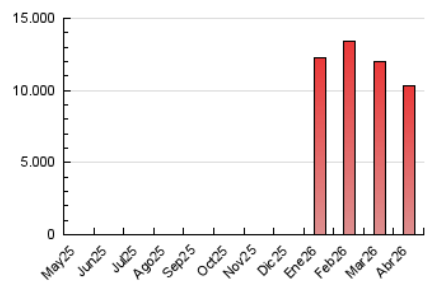

Páginas (x 1000)