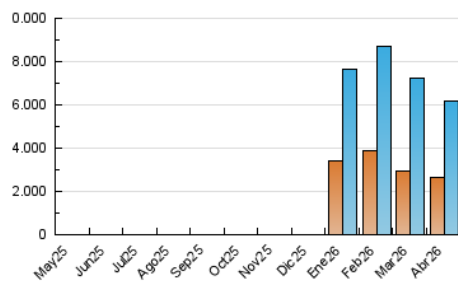

4.3 Por meses

N. únicos / Visitas (x 1000)