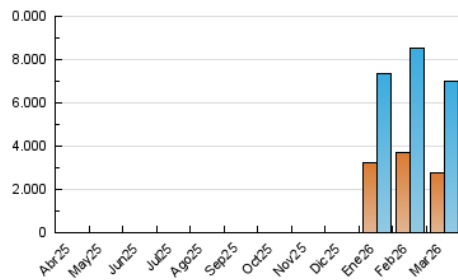

4.3 Por meses

N. únicos / Visitas (x 1000)