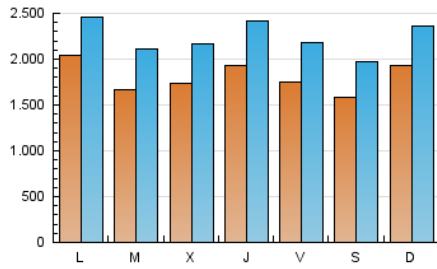

INFORMACIÓN

1. Cifras totales y promedios (Nacional)

MES - AÑO	NAVEGADORES UNICOS	VISITAS	PAGINAS
Marzo - 2026	2.757.760	6.998.358	11.613.599
PROMEDIO DIARIO	181.158	224.293	373.595
PROMEDIO LUNES-VIERNES	182.679	226.734	380.635
PROMEDIO SABADO-DOMINGO	177.440	218.328	356.384
PAGINAS / VISITAS	1,67		
DURACION MEDIA VISITAS	0:02:41		
TIEMPO INTERACCIÓN MEDIO	0:01:59		

2. Secciones (Nacional)

	PAGINAS	%
HOME	2.629.351	22.70 %
RESTO	8.952.081	77.30 %

3. Por día del mes (Nacional)

Día	N. únicos	Visitas	Páginas	Día	N. únicos	Visitas	Páginas	Día	N. únicos	Visitas	Páginas
1	199.940	240.132	387.682	11	190.996	241.720	402.893	21	158.880	196.471	334.292
2	234.469	272.468	431.616	12	166.550	208.168	368.695	22	183.947	224.658	376.350
3	172.325	214.913	366.407	13	213.232	264.153	442.284	23	179.897	222.644	384.871
4	192.994	241.754	403.809	14	169.255	209.654	344.405	24	165.054	206.788	356.476
5	273.634	339.403	503.780	15	163.647	207.599	351.020	25	163.723	196.032	342.755
6	171.492	209.447	346.690	16	172.349	210.197	375.198	26	170.695	216.987	367.151
7	154.446	195.904	305.171	17	133.068	174.097	320.468	27	160.251	198.221	337.237
8	236.718	284.169	432.805	18	145.714	187.337	339.651	28	149.003	184.685	313.439
9	264.701	317.282	466.387	19	161.808	204.081	340.236	29	181.126	221.677	362.292
10	233.557	297.705	497.828	20	155.437	197.877	342.499	30	170.785	207.048	343.877
								31	126.211	159.819	293.168

4. Gráficas (Nacional)

4.1 Por día de la semana (promedio)

N. únicos / Visitas (x 100)

Páginas (x 100)

4.2 Por franja horaria (promedio)

Visitas_ (x 1000)

Páginas (x 1000)

4.3 Por meses