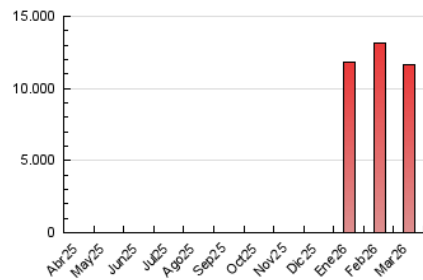

INFORMACIÓN

1. Cifras totales y promedios (Nacional)

MES - AÑO	NAVEGADORES UNICOS	VISITAS	PAGINAS
Marzo - 2026	2.757.760	6.998.358	11.613.599
PROMEDIO DIARIO	181.158	224.293	373.595
PROMEDIO LUNES-VIERNES	182.679	226.734	380.635
PROMEDIO SABADO-DOMINGO	177.440	218.328	356.384
PAGINAS / VISITAS	1,67		
DURACION MEDIA VISITAS	0:02:41		
TIEMPO INTERACCIÓN MEDIO	0:01:59		

2. Secciones (Nacional)

	PAGINAS	%
HOME	2.629.351	22.70 %
RESTO	8.952.081	77.30 %

3. Por día del mes (Nacional)

Día	N. únicos	Visitas	Páginas	Día	N. únicos	Visitas	Páginas	Día	N. únicos	Visitas	Páginas
1	199.940	240.132	387.682	11	190.996	241.720	402.893	21	158.880	196.471	334.292
2	234.469	272.468	431.616	12	166.550	208.168	368.695	22	183.947	224.658	376.350
3	172.325	214.913	366.407	13	213.232	264.153	442.284	23	179.897	222.644	384.871
4	192.994	241.754	403.809	14	169.255	209.654	344.405	24	165.054	206.788	356.476
5	273.634	339.403	503.780	15	163.647	207.599	351.020	25	163.723	196.032	342.755
6	171.492	209.447	346.690	16	172.349	210.197	375.198	26	170.695	216.987	367.151
7	154.446	195.904	305.171	17	133.068	174.097	320.468	27	160.251	198.221	337.237
8	236.718	284.169	432.805	18	145.714	187.337	339.651	28	149.003	184.685	313.439
9	264.701	317.282	466.387	19	161.808	204.081	340.236	29	181.126	221.677	362.292
10	233.557	297.705	497.828	20	155.437	197.877	342.499	30	170.785	207.048	343.877
								31	126.211	159.819	293.168

4. Gráficas (Nacional)

4.1 Por día de la semana (promedio)

N. únicos / Visitas (x 100)

Páginas (x 100)

4.2 Por franja horaria (promedio)

Visitas_ (x 1000)

Páginas (x 1000)

4.3 Por meses

N. únicos / Visitas (x 1000)

Páginas (x 1000)

5. Observaciones

Este Medio Electrónico de Comunicación ha sido medido por la herramienta Google Analytics de Google (GA4).

6. Definiciones básicas (Para más información ver Normas Técnicas para el Control de los Medios Electrónicos de Comunicación)