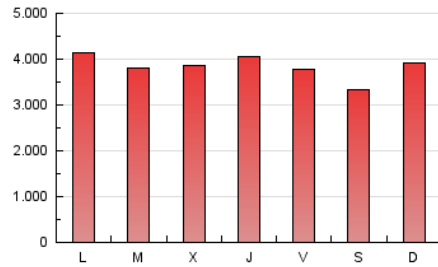

INFORMACIÓN

1. Cifras totales y promedios (Nacional e Internacional)

MES - AÑO	NAVEGADORES UNICOS	VISITAS	PAGINAS
Marzo - 2026	2.926.878	7.238.831	11.975.069
PROMEDIO DIARIO	188.109	232.122	385.225
PROMEDIO LUNES-VIERNES	189.950	235.209	392.907
PROMEDIO SABADO-DOMINGO	183.610	224.578	366.447
PAGINAS / VISITAS	1,66		
DURACION MEDIA VISITAS	0:02:40		
TIEMPO INTERACCIÓN MEDIO	0:01:56		

2. Secciones (Nacional e Internacional)

	PAGINAS	%
HOME	2.691.420	22.54 %
RESTO	9.250.551	77.46 %

3. Por día del mes (Nacional e Internacional)

Día	N. únicos	Visitas	Páginas	Día	N. únicos	Visitas	Páginas	Día	N. únicos	Visitas	Páginas
1	208.912	248.669	400.734	11	204.173	256.605	424.272	21	166.003	202.382	344.534
2	242.607	282.887	444.817	12	176.256	219.516	383.896	22	191.417	230.676	387.895
3	178.630	222.991	376.380	13	220.275	272.236	454.584	23	189.362	231.815	399.497
4	200.015	250.150	415.527	14	174.666	215.895	354.094	24	170.932	214.083	366.648
5	279.470	344.977	514.820	15	169.434	213.395	361.569	25	168.991	202.195	352.348
6	178.362	216.026	357.944	16	177.529	217.137	384.813	26	177.744	224.844	379.039
7	158.736	199.772	312.780	17	137.957	180.289	328.868	27	164.954	202.809	346.689
8	240.985	290.170	440.742	18	150.507	194.199	348.775	28	155.023	191.652	323.655
9	272.477	327.709	478.428	19	166.872	209.454	349.651	29	187.315	228.588	372.022
10	250.147	316.082	524.840	20	162.536	206.483	354.844	30	177.671	216.685	355.279
								31	131.432	165.418	301.987

4. Gráficas (Nacional e Internacional)

4.1 Por día de la semana (promedio)

N. únicos / Visitas (x 100)

Páginas (x 100)

4.2 Por franja horaria (promedio)

Visitas_ (x 1000)

Páginas (x 1000)

4.3 Por meses