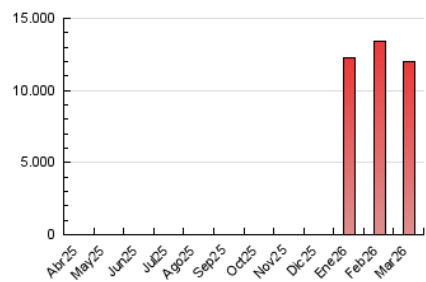

Páginas (x 1000)