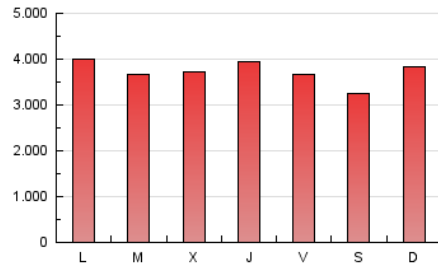

INFORMACIÓN

1. Cifras totales y promedios (Nacional)

MES - AÑO	NAVEGADORES UNICOS	VISITAS	PAGINAS
Marzo - 2026	2.757.760	6.998.358	11.613.599
PROMEDIO DIARIO	181.158	224.293	373.595
PROMEDIO LUNES-VIERNES	182.679	226.734	380.635
PROMEDIO SABADO-DOMINGO	177.440	218.328	356.384
PAGINAS / VISITAS	1,67		
DURACION MEDIA VISITAS	0:02:41		
TIEMPO INTERACCIÓN MEDIO	0:01:59		

2. Secciones (Nacional)

	PAGINAS	%
HOME	2.629.351	22.70 %
RESTO	8.952.081	77.30 %

3. Por día del mes (Nacional)

Día	N. únicos	Visitas	Páginas	Día	N. únicos	Visitas	Páginas	Día	N. únicos	Visitas	Páginas
1	199.940	240.132	387.682	11	190.996	241.720	402.893	21	158.880	196.471	334.292
2	234.469	272.468	431.616	12	166.550	208.168	368.695	22	183.947	224.658	376.350
3	172.325	214.913	366.407	13	213.232	264.153	442.284	23	179.897	222.644	384.871
4	192.994	241.754	403.809	14	169.255	209.654	344.405	24	165.054	206.788	356.476
5	273.634	339.403	503.780	15	163.647	207.599	351.020	25	163.723	196.032	342.755
6	171.492	209.447	346.690	16	172.349	210.197	375.198	26	170.695	216.987	367.151
7	154.446	195.904	305.171	17	133.068	174.097	320.468	27	160.251	198.221	337.237
8	236.718	284.169	432.805	18	145.714	187.337	339.651	28	149.003	184.685	313.439
9	264.701	317.282	466.387	19	161.808	204.081	340.236	29	181.126	221.677	362.292
10	233.557	297.705	497.828	20	155.437	197.877	342.499	30	170.785	207.048	343.877
								31	126.211	159.819	293.168

4. Gráficas (Nacional)

4.1 Por día de la semana (promedio)

N. únicos / Visitas (x 100)

Páginas (x 100)

4.2 Por franja horaria (promedio)

Visitas_ (x 1000)

Páginas (x 1000)

4.3 Por meses