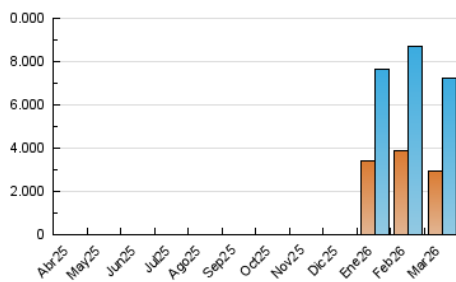

4.3 Por meses

N. únicos / Visitas (x 1000)