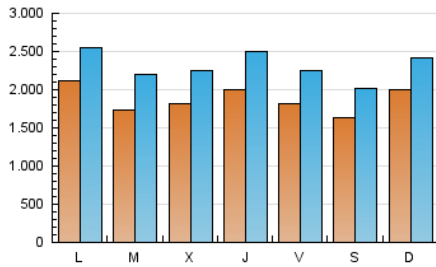

INFORMACIÓN

1. Cifras totales y promedios (Nacional e Internacional)

MES - AÑO	NAVEGADORES UNICOS	VISITAS	PAGINAS
Marzo - 2026	2.926.878	7.238.831	11.975.069
PROMEDIO DIARIO	188.109	232.122	385.225
PROMEDIO LUNES-VIERNES	189.950	235.209	392.907
PROMEDIO SABADO-DOMINGO	183.610	224.578	366.447
PAGINAS / VISITAS	1,66		
DURACION MEDIA VISITAS	0:02:40		
TIEMPO INTERACCIÓN MEDIO	0:01:56		

2. Secciones (Nacional e Internacional)

	PAGINAS	%
HOME	2.691.420	22.54 %
RESTO	9.250.551	77.46 %

3. Por día del mes (Nacional e Internacional)

Día	N. únicos	Visitas	Páginas	Día	N. únicos	Visitas	Páginas	Día	N. únicos	Visitas	Páginas
1	208.912	248.669	400.734	11	204.173	256.605	424.272	21	166.003	202.382	344.534
2	242.607	282.887	444.817	12	176.256	219.516	383.896	22	191.417	230.676	387.895
3	178.630	222.991	376.380	13	220.275	272.236	454.584	23	189.362	231.815	399.497
4	200.015	250.150	415.527	14	174.666	215.895	354.094	24	170.932	214.083	366.648
5	279.470	344.977	514.820	15	169.434	213.395	361.569	25	168.991	202.195	352.348
6	178.362	216.026	357.944	16	177.529	217.137	384.813	26	177.744	224.844	379.039
7	158.736	199.772	312.780	17	137.957	180.289	328.868	27	164.954	202.809	346.689
8	240.985	290.170	440.742	18	150.507	194.199	348.775	28	155.023	191.652	323.655
9	272.477	327.709	478.428	19	166.872	209.454	349.651	29	187.315	228.588	372.022
10	250.147	316.082	524.840	20	162.536	206.483	354.844	30	177.671	216.685	355.279
								31	131.432	165.418	301.987

4. Gráficas (Nacional e Internacional)

4.1 Por día de la semana (promedio)

N. únicos / Visitas (x 100)

Páginas (x 100)

4.2 Por franja horaria (promedio)

Visitas_ (x 1000)

Páginas (x 1000)

4.3 Por meses