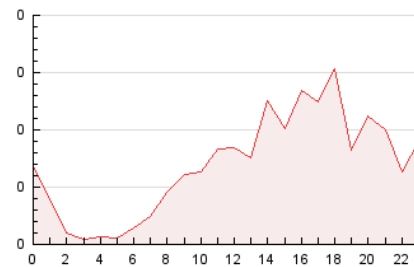

2. Secciones (Nacional e Internacional)

	PAGINAS	%
HOME	269	16.07 %
RESTO	1.405	83.93 %

3. Por día del mes (Nacional e Internacional)

Día	N. únicos	Visitas	Páginas	Día	N. únicos	Visitas	Páginas	Día	N. únicos	Visitas	Páginas
1	19	20	23	11	14	17	29	21	25	27	29
2	9	9	12	12	18	18	27	22	80	92	172
3	7	7	8	13	9	13	34	23	21	27	41
4	4	5	10	14	16	17	20	24	8	9	20
5	33	36	58	15	26	33	47	25	16	22	46
6	19	28	46	16	33	35	40	26	19	24	37
7	29	34	46	17	7	8	8	27	382	415	467
8	11	20	39	18	30	35	41	28	108	114	146
9	9	10	61	19	13	14	19	29	32	36	48
10	5	7	13	20	34	41	55	30	11	13	12
								31	15	18	20

4. Gráficas (Nacional e Internacional)

4.1 Por día de la semana (promedio)

N. únicos / Visitas (x 100)

Páginas (x 100)

4.2 Por franja horaria (promedio)

Visitas_ (x 1000)

Páginas (x 1000)

4.3 Por meses