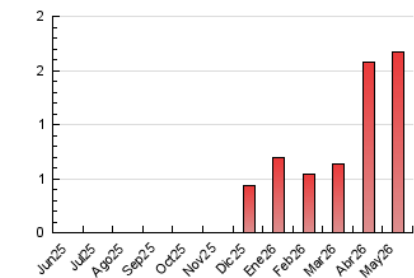

Páginas (x 1000)