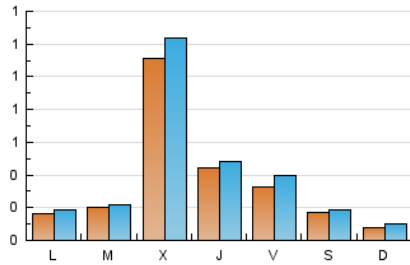

1. Cifras totales y promedios (Nacional)

MES - AÑO	NAVEGADORES UNICOS	VISITAS	PAGINAS
Mayo - 2026	954	1.191	1.657
PROMEDIO DIARIO	34	38	53
PROMEDIO LUNES-VIERNES	44	50	68
PROMEDIO SABADO-DOMINGO	13	14	24
PAGINAS / VISITAS	1,39		
DURACION MEDIA VISITAS	0:01:46		
TIEMPO INTERACCIÓN MEDIO	0:00:11		

2. Secciones (Nacional)

	PAGINAS	%
HOME	268	16.17 %
RESTO	1.389	83.83 %

3. Por día del mes (Nacional)

Día	N. únicos	Visitas	Páginas	Día	N. únicos	Visitas	Páginas	Día	N. únicos	Visitas	Páginas
1	19	20	23	11	14	17	29	21	25	27	29
2	9	9	12	12	13	13	20	22	79	91	171
3	7	7	8	13	9	13	34	23	21	27	41
4	4	5	10	14	16	17	20	24	8	9	20
5	33	36	58	15	25	32	46	25	16	22	46
6	19	28	46	16	33	35	40	26	19	24	37
7	29	34	46	17	7	8	8	27	381	414	466
8	11	20	39	18	28	33	39	28	107	113	141
9	9	10	61	19	13	14	19	29	32	36	48
10	5	7	13	20	34	41	55	30	11	13	12
								31	15	18	20

4. Gráficas (Nacional)

4.1 Por día de la semana (promedio)

N. únicos / Visitas (x 100)

Páginas (x 100)

4.2 Por franja horaria (promedio)

Visitas_ (x 1000)

Páginas (x 1000)

4.3 Por meses