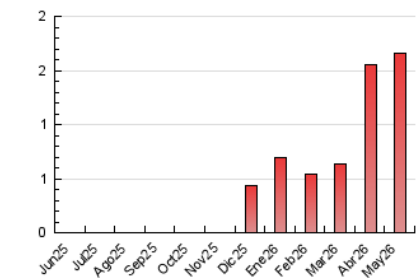

1. Cifras totales y promedios (Nacional)

MES - AÑO	NAVEGADORES UNICOS	VISITAS	PAGINAS
Mayo - 2026	954	1.191	1.657
PROMEDIO DIARIO	34	38	53
PROMEDIO LUNES-VIERNES	44	50	68
PROMEDIO SABADO-DOMINGO	13	14	24
PAGINAS / VISITAS	1,39		
DURACION MEDIA VISITAS	0:01:46		
TIEMPO INTERACCIÓN MEDIO	0:00:11		

2. Secciones (Nacional)

	PAGINAS	%
HOME	268	16.17 %
RESTO	1.389	83.83 %

3. Por día del mes (Nacional)

Día	N. únicos	Visitas	Páginas	Día	N. únicos	Visitas	Páginas	Día	N. únicos	Visitas	Páginas
1	19	20	23	11	14	17	29	21	25	27	29
2	9	9	12	12	13	13	20	22	79	91	171
3	7	7	8	13	9	13	34	23	21	27	41
4	4	5	10	14	16	17	20	24	8	9	20
5	33	36	58	15	25	32	46	25	16	22	46
6	19	28	46	16	33	35	40	26	19	24	37
7	29	34	46	17	7	8	8	27	381	414	466
8	11	20	39	18	28	33	39	28	107	113	141
9	9	10	61	19	13	14	19	29	32	36	48
10	5	7	13	20	34	41	55	30	11	13	12
								31	15	18	20

4. Gráficas (Nacional)

4.1 Por día de la semana (promedio)

N. únicos / Visitas (x 100)

Páginas (x 100)

4.2 Por franja horaria (promedio)

Visitas_ (x 1000)

Páginas (x 1000)

4.3 Por meses

N. únicos / Visitas (x 1000)

Páginas (x 1000)

5. Observaciones

Este Medio Electrónico de Comunicación ha sido medido por la herramienta Google Analytics de Google (GA4).

6. Definiciones básicas (Para más información ver Normas Técnicas para el Control de los Medios Electrónicos de Comunicación)