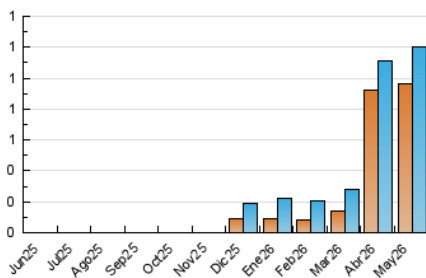

4.3 Por meses

N. únicos / Visitas (x 1000)