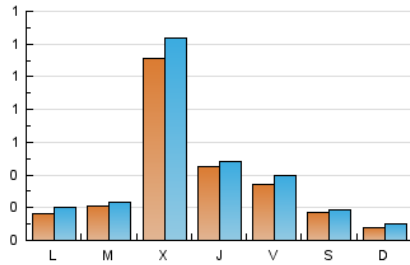

1. Cifras totales y promedios (Nacional e Internacional)

MES - AÑO	NAVEGADORES UNICOS	VISITAS	PAGINAS
Mayo - 2026	964	1.202	1.674
PROMEDIO DIARIO	34	39	54
PROMEDIO LUNES-VIERNES	45	51	69
PROMEDIO SABADO-DOMINGO	13	14	24
PAGINAS / VISITAS	1,39		
DURACION MEDIA VISITAS	0:01:46		
TIEMPO INTERACCIÓN MEDIO	0:00:12		

2. Secciones (Nacional e Internacional)

	PAGINAS	%
HOME	269	16.07 %
RESTO	1.405	83.93 %

3. Por día del mes (Nacional e Internacional)

Día	N. únicos	Visitas	Páginas	Día	N. únicos	Visitas	Páginas	Día	N. únicos	Visitas	Páginas
1	19	20	23	11	14	17	29	21	25	27	29
2	9	9	12	12	18	18	27	22	80	92	172
3	7	7	8	13	9	13	34	23	21	27	41
4	4	5	10	14	16	17	20	24	8	9	20
5	33	36	58	15	26	33	47	25	16	22	46
6	19	28	46	16	33	35	40	26	19	24	37
7	29	34	46	17	7	8	8	27	382	415	467
8	11	20	39	18	30	35	41	28	108	114	146
9	9	10	61	19	13	14	19	29	32	36	48
10	5	7	13	20	34	41	55	30	11	13	12
								31	15	18	20

4. Gráficas (Nacional e Internacional)

4.1 Por día de la semana (promedio)

N. únicos / Visitas (x 100)

Páginas (x 100)

4.2 Por franja horaria (promedio)

Visitas_ (x 1000)

Páginas (x 1000)

4.3 Por meses