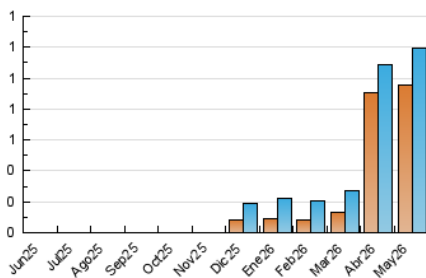

2. Secciones (Nacional)

	PAGINAS	%
HOME	268	16.17 %
RESTO	1.389	83.83 %

3. Por día del mes (Nacional)

Día	N. únicos	Visitas	Páginas	Día	N. únicos	Visitas	Páginas	Día	N. únicos	Visitas	Páginas
1	19	20	23	11	14	17	29	21	25	27	29
2	9	9	12	12	13	13	20	22	79	91	171
3	7	7	8	13	9	13	34	23	21	27	41
4	4	5	10	14	16	17	20	24	8	9	20
5	33	36	58	15	25	32	46	25	16	22	46
6	19	28	46	16	33	35	40	26	19	24	37
7	29	34	46	17	7	8	8	27	381	414	466
8	11	20	39	18	28	33	39	28	107	113	141
9	9	10	61	19	13	14	19	29	32	36	48
10	5	7	13	20	34	41	55	30	11	13	12
								31	15	18	20

4. Gráficas (Nacional)

4.1 Por día de la semana (promedio)

N. únicos / Visitas (x 100)

Páginas (x 100)

4.2 Por franja horaria (promedio)

Visitas_ (x 1000)

Páginas (x 1000)

4.3 Por meses

N. únicos / Visitas (x 1000)

Páginas (x 1000)

5. Observaciones

Este Medio Electrónico de Comunicación ha sido medido por la herramienta Google Analytics de Google (GA4).

6. Definiciones básicas (Para más información ver Normas Técnicas para el Control de los Medios Electrónicos de Comunicación)

Visita:

Una secuencia ininterrumpida de páginas servidas a un usuario válido. Si dicho usuario no realiza peticiones de páginas en un periodo de tiempo (30 min) la siguiente petición constituirá el inicio de una nueva visita.