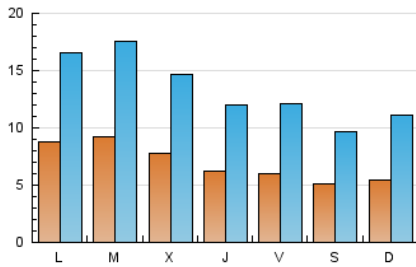

4. Gráficas (Nacional e Internacional)

4.1 Por día de la semana (promedio)

N. únicos / Visitas (x 100)