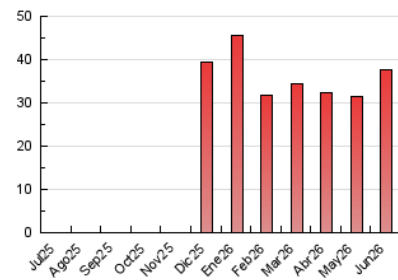

### 3. Por día del mes (Nacional e Internacional)

Día	N. únicos	Visitas	Páginas	Día	N. únicos	Visitas	Páginas	Día	N. únicos	Visitas	Páginas
<b>1</b>	828	1.677	1.712	<b>11</b>	486	999	868	<b>21</b>	506	1.031	949
<b>2</b>	929	1.769	1.651	<b>12</b>	499	950	896	<b>22</b>	725	1.449	1.406
<b>3</b>	579	1.101	986	<b>13</b>	347	650	581	<b>23</b>	1.321	2.517	2.302
<b>4</b>	700	1.289	1.194	<b>14</b>	366	732	691	<b>24</b>	1.372	2.522	2.306
<b>5</b>	601	1.265	1.154	<b>15</b>	1.530	2.636	2.271	<b>25</b>	809	1.486	1.355
<b>6</b>	479	972	900	<b>16</b>	1.024	1.809	1.692	<b>26</b>	849	1.628	1.458
<b>7</b>	737	1.498	1.372	<b>17</b>	602	1.110	974	<b>27</b>	840	1.525	1.402
<b>8</b>	863	1.603	1.498	<b>18</b>	493	1.015	984	<b>28</b>	587	1.171	1.078
<b>9</b>	568	1.132	1.073	<b>19</b>	457	994	954	<b>29</b>	437	902	806
<b>10</b>	560	1.120	1.059	<b>20</b>	366	740	697	<b>30</b>	793	1.580	1.511

#### 4.1 Por día de la semana (promedio)

N. únicos / Visitas (x 100)

Páginas (x 100)

#### 4.2 Por franja horaria (promedio)

Visitas\_ (x 1000)

Páginas (x 1000)

#### 4.3 Por meses

N. únicos / Visitas (x 1000)

Páginas (x 1000)