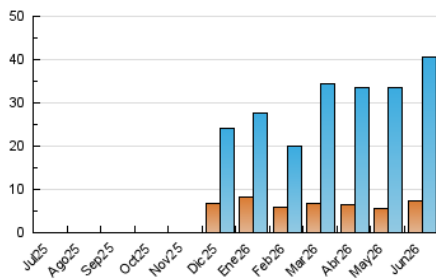

### 4.1 Por día de la semana (promedio)

N. únicos / Visitas (x 100)

Páginas (x 100)

### 4.2 Por franja horaria (promedio)

Visitas\_ (x 1000)

Páginas (x 1000)

### 4.3 Por meses

N. únicos / Visitas (x 1000)

Páginas (x 1000)

## 5. Observaciones

Este Medio Electrónico de Comunicación ha sido medido por la herramienta Google Analytics de Google (GA4).