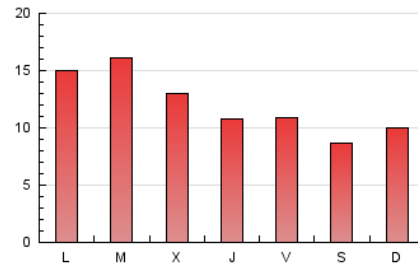

Páginas (x 100)