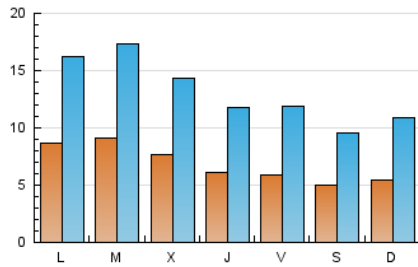

4. Gráficas (Nacional)

4.1 Por día de la semana (promedio)

N. únicos / Visitas (x 100)