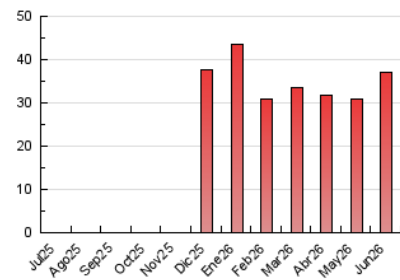

### 4.1 Por día de la semana (promedio)

N. únicos / Visitas (x 100)

Páginas (x 100)

### 4.2 Por franja horaria (promedio)

Visitas\_ (x 1000)

Páginas (x 1000)

### 4.3 Por meses

N. únicos / Visitas (x 1000)

Páginas (x 1000)

## 5. Observaciones

Este Medio Electrónico de Comunicación ha sido medido por la herramienta Google Analytics de Google (GA4).