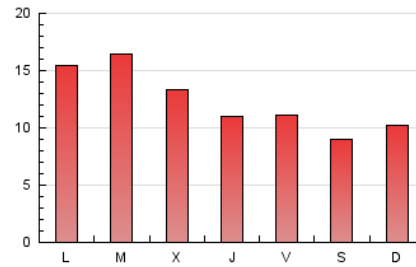

Páginas (x 100)