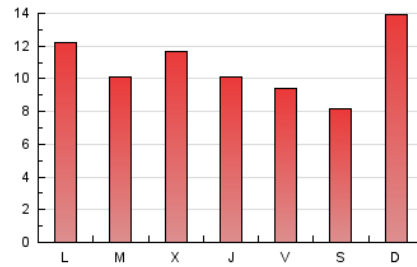

### 1. Cifras totales y promedios (Nacional e Internacional)

MES - AÑO	NAVEGADORES UNICOS	VISITAS	PAGINAS
Abril - 2026	6.605	34.101	32.432
<b>PROMEDIO DIARIO</b>	<b>604</b>	<b>1.162</b>	<b>1.081</b>
<b>PROMEDIO LUNES-VIERNES</b>	596	1.161	1.073
<b>PROMEDIO SABADO-DOMINGO</b>	627	1.168	1.104
<b>PAGINAS / VISITAS</b>	0,93		
<b>DURACION MEDIA VISITAS</b>	0:01:46		
<b>TIEMPO INTERACCIÓN MEDIO</b>	0:01:21		

### 3. Por día del mes (Nacional e Internacional)

Día	N. únicos	Visitas	Páginas	Día	N. únicos	Visitas	Páginas	Día	N. únicos	Visitas	Páginas
1	684	1.263	1.149	11	405	820	784	21	509	1.046	920
2	704	1.262	1.217	12	1.958	3.308	3.067	22	949	1.789	1.574
3	707	1.340	1.397	13	757	1.510	1.469	23	715	1.367	1.322
4	527	1.021	1.026	14	412	839	743	24	527	1.043	895
5	489	920	878	15	637	1.273	1.124	25	434	867	739
6	646	1.262	1.190	16	490	951	880	26	340	670	652
7	592	1.226	1.169	17	421	882	819	27	555	1.062	966
8	524	980	933	18	367	748	717	28	689	1.353	1.199
9	408	779	718	19	492	988	968	29	646	1.161	1.057
10	370	754	669	20	613	1.296	1.251	30	558	1.094	940

### 4. Gráficas (Nacional e Internacional)

#### 4.1 Por día de la semana (promedio)

N. únicos / Visitas (x 100)

Páginas (x 100)