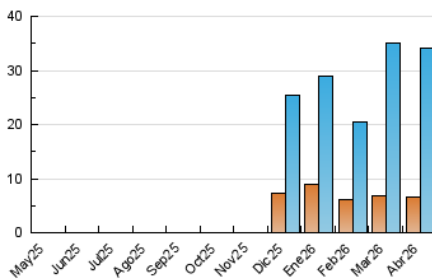

#### 4.1 Por día de la semana (promedio)

N. únicos / Visitas (x 100)

Páginas (x 100)

#### 4.2 Por franja horaria (promedio)

Visitas\_ (x 1000)

Páginas (x 1000)

#### 4.3 Por meses

N. únicos / Visitas (x 1000)

Páginas (x 1000)