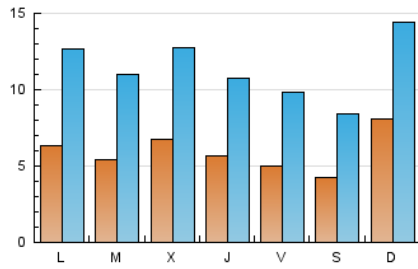

4. Gráficas (Nacional)

4.1 Por día de la semana (promedio)

N. únicos / Visitas (x 100)