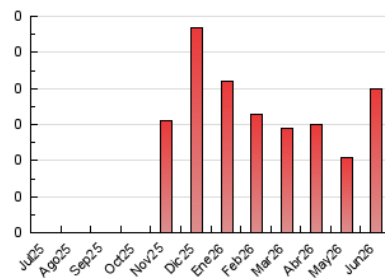

Páginas (x 1000)