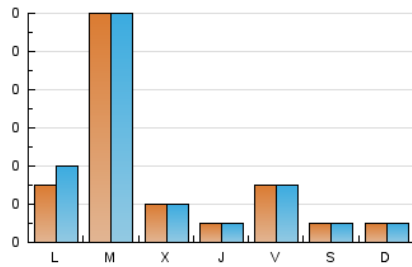

1. Cifras totales y promedios (Nacional e Internacional)

MES - AÑO	NAVEGADORES UNICOS	VISITAS	PAGINAS
Junio - 2026	37	38	40
PROMEDIO DIARIO	3	3	4
PROMEDIO LUNES-VIERNES	4	4	5
PROMEDIO SABADO-DOMINGO	1	1	1
PAGINAS / VISITAS	1,05		
DURACION MEDIA VISITAS	0:00:21		
TIEMPO INTERACCIÓN MEDIO	0:00:05		

2. Secciones (Nacional e Internacional)

	PAGINAS	%
HOME	5	12.50 %
RESTO	35	87.50 %

3. Por día del mes (Nacional e Internacional)

Día	N. únicos	Visitas	Páginas	Día	N. únicos	Visitas	Páginas	Día	N. únicos	Visitas	Páginas
1	*	*	*	11	*	*	*	21	1	1	1
2	1	1	1	12	*	*	*	22	*	*	*
3	1	1	1	13	1	1	1	23	*	*	*
4	1	1	1	14	*	*	*	24	2	2	5
5	*	*	*	15	*	*	*	25	1	1	1
6	*	*	*	16	*	*	*	26	*	*	*
7	1	1	1	17	*	*	*	27	*	*	*
8	*	*	*	18	*	*	*	28	*	*	*
9	*	*	*	19	3	3	3	29	3	4	3
10	*	*	*	20	*	*	*	30	22	22	22

[*] Datos no disponibles por causas técnicas.

4. Gráficas (Nacional e Internacional)

4.1 Por día de la semana (promedio)

N. únicos / Visitas (x 100)

Páginas (x 100)

4.2 Por franja horaria (promedio)

Visitas_ (x 1000)