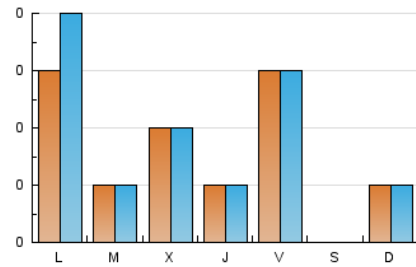

1. Cifras totales y promedios (Nacional)

MES - AÑO	NAVEGADORES UNICOS	VISITAS	PAGINAS
Junio - 2026	14	15	17
PROMEDIO DIARIO	2	2	2
PROMEDIO LUNES-VIERNES	2	2	2
PROMEDIO SABADO-DOMINGO	1	1	1
PAGINAS / VISITAS	1,13		
DURACION MEDIA VISITAS	0:00:52		
TIEMPO INTERACCIÓN MEDIO	0:00:12		

2. Secciones (Nacional)

	PAGINAS	%
HOME	3	17.65 %
RESTO	14	82.35 %

3. Por día del mes (Nacional)

Día	N. únicos	Visitas	Páginas	Día	N. únicos	Visitas	Páginas	Día	N. únicos	Visitas	Páginas
1	*	*	*	11	*	*	*	21	1	1	1
2	1	1	1	12	*	*	*	22	*	*	*
3	1	1	1	13	*	*	*	23	*	*	*
4	*	*	*	14	*	*	*	24	2	2	5
5	*	*	*	15	*	*	*	25	1	1	1
6	*	*	*	16	*	*	*	26	*	*	*
7	1	1	1	17	*	*	*	27	*	*	*
8	*	*	*	18	*	*	*	28	*	*	*
9	*	*	*	19	3	3	3	29	3	4	3
10	*	*	*	20	*	*	*	30	1	1	1

[*] Datos no disponibles por causas técnicas.

4. Gráficas (Nacional)

4.1 Por día de la semana (promedio)

N. únicos / Visitas (x 100)

Páginas (x 100)

4.2 Por franja horaria (promedio)

Visitas_ (x 1000)

Páginas (x 1000)