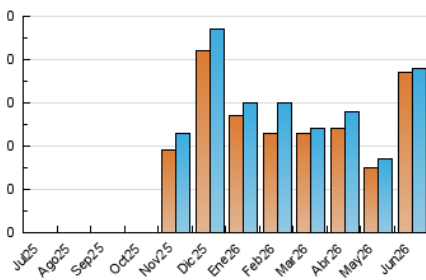

4.3 Por meses

N. únicos / Visitas (x 1000)