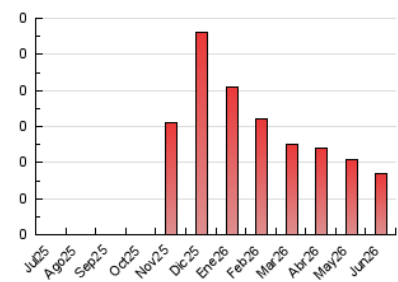

1. Cifras totales y promedios (Nacional)

MES - AÑO	NAVEGADORES UNICOS	VISITAS	PAGINAS
Junio - 2026	14	15	17
PROMEDIO DIARIO	2	2	2
PROMEDIO LUNES-VIERNES	2	2	2
PROMEDIO SABADO-DOMINGO	1	1	1
PAGINAS / VISITAS	1,13		
DURACION MEDIA VISITAS	0:00:52		
TIEMPO INTERACCIÓN MEDIO	0:00:12		

2. Secciones (Nacional)

	PAGINAS	%
HOME	3	17.65 %
RESTO	14	82.35 %

3. Por día del mes (Nacional)

Día	N. únicos	Visitas	Páginas	Día	N. únicos	Visitas	Páginas	Día	N. únicos	Visitas	Páginas
1	*	*	*	11	*	*	*	21	1	1	1
2	1	1	1	12	*	*	*	22	*	*	*
3	1	1	1	13	*	*	*	23	*	*	*
4	*	*	*	14	*	*	*	24	2	2	5
5	*	*	*	15	*	*	*	25	1	1	1
6	*	*	*	16	*	*	*	26	*	*	*
7	1	1	1	17	*	*	*	27	*	*	*
8	*	*	*	18	*	*	*	28	*	*	*
9	*	*	*	19	3	3	3	29	3	4	3
10	*	*	*	20	*	*	*	30	1	1	1

[*] Datos no disponibles por causas técnicas.

4. Gráficas (Nacional)

4.1 Por día de la semana (promedio)

N. únicos / Visitas (x 100)

Páginas (x 100)

4.2 Por franja horaria (promedio)

Visitas_ (x 1000)

Páginas (x 1000)

4.3 Por meses

N. únicos / Visitas (x 1000)

Páginas (x 1000)

5. Observaciones

Este Medio Electrónico de Comunicación ha sido medido por la herramienta Google Analytics de Google (GA4).

6. Definiciones básicas (Para más información ver Normas Técnicas para el Control de los Medios Electrónicos de Comunicación)