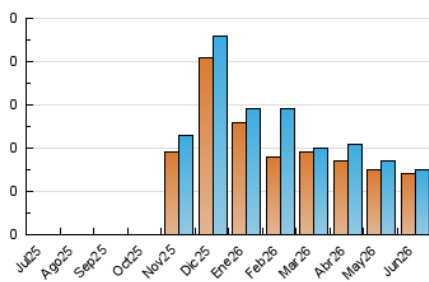

1. Cifras totales y promedios (Nacional)

MES - AÑO	NAVEGADORES UNICOS	VISITAS	PAGINAS
Junio - 2026	14	15	17
PROMEDIO DIARIO	2	2	2
PROMEDIO LUNES-VIERNES	2	2	2
PROMEDIO SABADO-DOMINGO	1	1	1
PAGINAS / VISITAS	1,13		
DURACION MEDIA VISITAS	0:00:52		
TIEMPO INTERACCIÓN MEDIO	0:00:12		

2. Secciones (Nacional)

	PAGINAS	%
HOME	3	17.65 %
RESTO	14	82.35 %

3. Por día del mes (Nacional)

Día	N. únicos	Visitas	Páginas	Día	N. únicos	Visitas	Páginas	Día	N. únicos	Visitas	Páginas
1	*	*	*	11	*	*	*	21	1	1	1
2	1	1	1	12	*	*	*	22	*	*	*
3	1	1	1	13	*	*	*	23	*	*	*
4	*	*	*	14	*	*	*	24	2	2	5
5	*	*	*	15	*	*	*	25	1	1	1
6	*	*	*	16	*	*	*	26	*	*	*
7	1	1	1	17	*	*	*	27	*	*	*
8	*	*	*	18	*	*	*	28	*	*	*
9	*	*	*	19	3	3	3	29	3	4	3
10	*	*	*	20	*	*	*	30	1	1	1

[*] Datos no disponibles por causas técnicas.

4. Gráficas (Nacional)

4.1 Por día de la semana (promedio)

N. únicos / Visitas (x 100)

Páginas (x 100)

4.2 Por franja horaria (promedio)

Visitas_ (x 1000)

Páginas (x 1000)

4.3 Por meses

N. únicos / Visitas (x 1000)

Páginas (x 1000)

5. Observaciones

Este Medio Electrónico de Comunicación ha sido medido por la herramienta Google Analytics de Google (GA4).

6. Definiciones básicas (Para más información ver Normas Técnicas para el Control de los Medios Electrónicos de Comunicación)