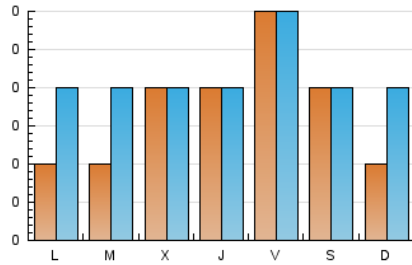

1. Cifras totales y promedios (Nacional)

MES - AÑO	NAVEGADORES UNICOS	VISITAS	PAGINAS
Marzo - 2026	23	31	44
PROMEDIO DIARIO	2	2	2
PROMEDIO LUNES-VIERNES	2	2	3
PROMEDIO SABADO-DOMINGO	1	2	2
PAGINAS / VISITAS	1,42		
DURACION MEDIA VISITAS	0:02:30		
TIEMPO INTERACCIÓN MEDIO	0:00:23		

2. Secciones (Nacional)

	PAGINAS	%
HOME	16	36.36 %
RESTO	28	63.64 %

3. Por día del mes (Nacional)

Día	N. únicos	Visitas	Páginas	Día	N. únicos	Visitas	Páginas	Día	N. únicos	Visitas	Páginas
1	2	3	3	11	2	3	8	21	3	3	4
2	1	1	1	12	2	2	4	22	1	1	1
3	*	*	*	13	*	*	*	23	1	1	1
4	*	*	*	14	1	1	4	24	2	2	2
5	*	*	*	15	*	*	*	25	*	*	*
6	*	*	*	16	*	*	*	26	1	1	1
7	1	1	1	17	*	*	*	27	3	3	3
8	*	*	*	18	1	1	1	28	1	1	1
9	*	*	*	19	*	*	*	29	1	1	1
10	1	2	5	20	*	*	*	30	2	3	2
								31	1	1	1

[*] Datos no disponibles por causas técnicas.

4. Gráficas (Nacional)

4.1 Por día de la semana (promedio)

N. únicos / Visitas (x 100)

Páginas (x 100)

4.2 Por franja horaria (promedio)

Visitas_ (x 1000)

Páginas (x 1000)