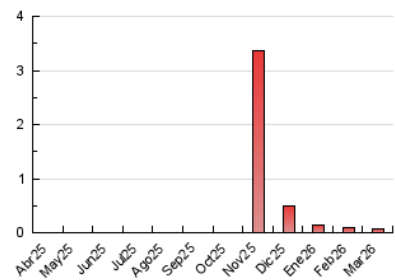

Páginas (x 1000)