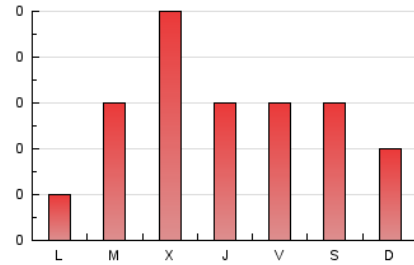

2. Secciones (Nacional)

	PAGINAS	%
HOME	16	36.36 %
RESTO	28	63.64 %

3. Por día del mes (Nacional)

Día	N. únicos	Visitas	Páginas	Día	N. únicos	Visitas	Páginas	Día	N. únicos	Visitas	Páginas
1	2	3	3	11	2	3	8	21	3	3	4
2	1	1	1	12	2	2	4	22	1	1	1
3	*	*	*	13	*	*	*	23	1	1	1
4	*	*	*	14	1	1	4	24	2	2	2
5	*	*	*	15	*	*	*	25	*	*	*
6	*	*	*	16	*	*	*	26	1	1	1
7	1	1	1	17	*	*	*	27	3	3	3
8	*	*	*	18	1	1	1	28	1	1	1
9	*	*	*	19	*	*	*	29	1	1	1
10	1	2	5	20	*	*	*	30	2	3	2
								31	1	1	1

[*] Datos no disponibles por causas técnicas.

4. Gráficas (Nacional)

4.1 Por día de la semana (promedio)

N. únicos / Visitas (x 100)

Páginas (x 100)

4.2 Por franja horaria (promedio)

Visitas_ (x 1000)

Páginas (x 1000)

4.3 Por meses

N. únicos / Visitas (x 1000)

Páginas (x 1000)

5. Observaciones

Este Medio Electrónico de Comunicación ha sido medido por la herramienta Google Analytics de Google (GA4).

6. Definiciones básicas (Para más información ver Normas Técnicas para el Control de los Medios Electrónicos de Comunicación)