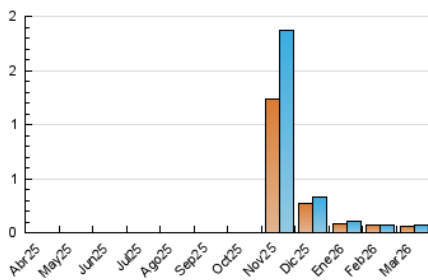

4.3 Por meses

N. únicos / Visitas (x 1000)