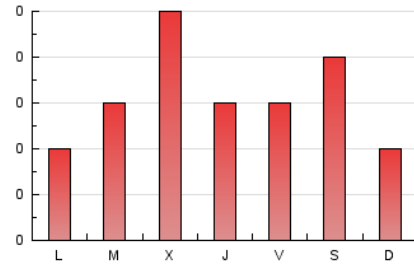

2. Secciones (Nacional e Internacional)

	PAGINAS	%
HOME	45	56.96 %
RESTO	34	43.04 %

3. Por día del mes (Nacional e Internacional)

Día	N. únicos	Visitas	Páginas	Día	N. únicos	Visitas	Páginas	Día	N. únicos	Visitas	Páginas
1	2	3	3	11	5	6	11	21	5	5	6
2	2	2	2	12	4	4	6	22	3	3	3
3	1	1	1	13	*	*	*	23	1	1	1
4	3	3	3	14	2	2	5	24	2	2	2
5	1	1	1	15	1	1	1	25	1	1	1
6	1	1	1	16	*	*	*	26	1	1	1
7	3	3	3	17	*	*	*	27	4	4	4
8	1	1	1	18	4	4	4	28	1	1	1
9	2	2	2	19	2	2	2	29	3	3	3
10	3	4	7	20	*	*	*	30	3	4	3
								31	1	1	1

[*] Datos no disponibles por causas técnicas.

4. Gráficas (Nacional e Internacional)

4.1 Por día de la semana (promedio)

N. únicos / Visitas (x 100)

Páginas (x 100)

4.2 Por franja horaria (promedio)

Visitas_ (x 1000)