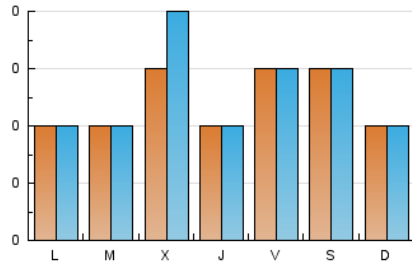

1. Cifras totales y promedios (Nacional e Internacional)

MES - AÑO	NAVEGADORES UNICOS	VISITAS	PAGINAS
Marzo - 2026	58	66	79
PROMEDIO DIARIO	2	2	3
PROMEDIO LUNES-VIERNES	2	2	3
PROMEDIO SABADO-DOMINGO	2	2	3
PAGINAS / VISITAS	1,20		
DURACION MEDIA VISITAS	0:01:13		
TIEMPO INTERACCIÓN MEDIO	0:00:10		

2. Secciones (Nacional e Internacional)

	PAGINAS	%
HOME	45	56.96 %
RESTO	34	43.04 %

3. Por día del mes (Nacional e Internacional)

Día	N. únicos	Visitas	Páginas	Día	N. únicos	Visitas	Páginas	Día	N. únicos	Visitas	Páginas
1	2	3	3	11	5	6	11	21	5	5	6
2	2	2	2	12	4	4	6	22	3	3	3
3	1	1	1	13	*	*	*	23	1	1	1
4	3	3	3	14	2	2	5	24	2	2	2
5	1	1	1	15	1	1	1	25	1	1	1
6	1	1	1	16	*	*	*	26	1	1	1
7	3	3	3	17	*	*	*	27	4	4	4
8	1	1	1	18	4	4	4	28	1	1	1
9	2	2	2	19	2	2	2	29	3	3	3
10	3	4	7	20	*	*	*	30	3	4	3
								31	1	1	1

[*] Datos no disponibles por causas técnicas.

4. Gráficas (Nacional e Internacional)

4.1 Por día de la semana (promedio)

N. únicos / Visitas (x 100)

Páginas (x 100)

4.2 Por franja horaria (promedio)

Visitas_ (x 1000)