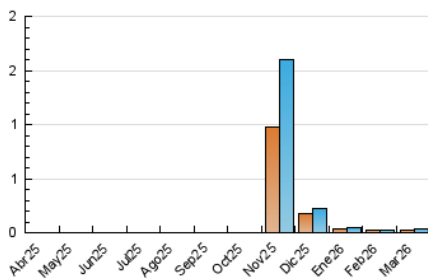

2. Secciones (Nacional)

	PAGINAS	%
HOME	16	36.36 %
RESTO	28	63.64 %

3. Por día del mes (Nacional)

Día	N. únicos	Visitas	Páginas	Día	N. únicos	Visitas	Páginas	Día	N. únicos	Visitas	Páginas
1	2	3	3	11	2	3	8	21	3	3	4
2	1	1	1	12	2	2	4	22	1	1	1
3	*	*	*	13	*	*	*	23	1	1	1
4	*	*	*	14	1	1	4	24	2	2	2
5	*	*	*	15	*	*	*	25	*	*	*
6	*	*	*	16	*	*	*	26	1	1	1
7	1	1	1	17	*	*	*	27	3	3	3
8	*	*	*	18	1	1	1	28	1	1	1
9	*	*	*	19	*	*	*	29	1	1	1
10	1	2	5	20	*	*	*	30	2	3	2
								31	1	1	1

[*] Datos no disponibles por causas técnicas.

4. Gráficas (Nacional)

4.1 Por día de la semana (promedio)

N. únicos / Visitas (x 100)

Páginas (x 100)

4.2 Por franja horaria (promedio)

Visitas_ (x 1000)

Páginas (x 1000)

4.3 Por meses

N. únicos / Visitas (x 1000)

Páginas (x 1000)

5. Observaciones

Este Medio Electrónico de Comunicación ha sido medido por la herramienta Google Analytics de Google (GA4).

6. Definiciones básicas (Para más información ver Normas Técnicas para el Control de los Medios Electrónicos de Comunicación)

Página Vista:

Conjunto de ficheros enviado a un usuario como resultado de una petición del mismo recibida por el servidor. Cuando la página está formada por varios marcos (frames), el conjunto de los mismos tendrá, a efectos de cómputo, la consideración de una página unitaria.