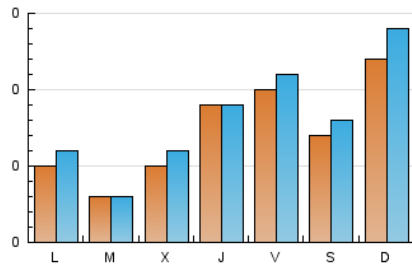

1. Cifras totales y promedios (Nacional)

MES - AÑO	NAVEGADORES UNICOS	VISITAS	PAGINAS
Junio - 2026	169	235	548
PROMEDIO DIARIO	7	8	18
PROMEDIO LUNES-VIERNES	6	7	15
PROMEDIO SABADO-DOMINGO	10	11	28
PAGINAS / VISITAS	2,33		
DURACION MEDIA VISITAS	0:02:52		
TIEMPO INTERACCIÓN MEDIO	0:00:24		

2. Secciones (Nacional)

	PAGINAS	%
HOME	241	43.98 %
RESTO	307	56.02 %

3. Por día del mes (Nacional)

Día	N. únicos	Visitas	Páginas	Día	N. únicos	Visitas	Páginas	Día	N. únicos	Visitas	Páginas
1	6	7	15	11	7	7	40	21	2	2	2
2	3	3	3	12	3	3	3	22	3	3	4
3	3	3	3	13	6	7	11	23	4	4	7
4	9	9	14	14	13	14	31	24	7	9	16
5	10	12	35	15	4	5	5	25	6	9	19
6	5	6	15	16	3	3	3	26	20	20	43
7	27	32	87	17	6	7	6	27	15	17	47
8	4	5	12	18	12	12	25	28	6	7	18
9	2	2	2	19	7	7	16	29	8	9	18
10	5	5	30	20	3	3	9	30	3	3	9

4. Gráficas (Nacional)

4.1 Por día de la semana (promedio)

N. únicos / Visitas (x 100)

Páginas (x 100)

4.2 Por franja horaria (promedio)

Visitas_ (x 1000)

Páginas (x 1000)

4.3 Por meses