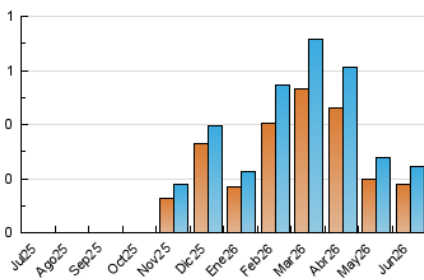

4.3 Por meses

N. únicos / Visitas (x 1000)