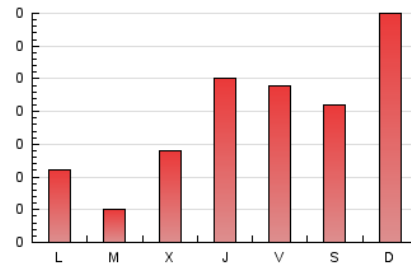

1. Cifras totales y promedios (Nacional)

MES - AÑO	NAVEGADORES UNICOS	VISITAS	PAGINAS
Junio - 2026	169	235	548
PROMEDIO DIARIO	7	8	18
PROMEDIO LUNES-VIERNES	6	7	15
PROMEDIO SABADO-DOMINGO	10	11	28
PAGINAS / VISITAS	2,33		
DURACION MEDIA VISITAS	0:02:52		
TIEMPO INTERACCIÓN MEDIO	0:00:24		

2. Secciones (Nacional)

	PAGINAS	%
HOME	241	43.98 %
RESTO	307	56.02 %

3. Por día del mes (Nacional)

Día	N. únicos	Visitas	Páginas	Día	N. únicos	Visitas	Páginas	Día	N. únicos	Visitas	Páginas
1	6	7	15	11	7	7	40	21	2	2	2
2	3	3	3	12	3	3	3	22	3	3	4
3	3	3	3	13	6	7	11	23	4	4	7
4	9	9	14	14	13	14	31	24	7	9	16
5	10	12	35	15	4	5	5	25	6	9	19
6	5	6	15	16	3	3	3	26	20	20	43
7	27	32	87	17	6	7	6	27	15	17	47
8	4	5	12	18	12	12	25	28	6	7	18
9	2	2	2	19	7	7	16	29	8	9	18
10	5	5	30	20	3	3	9	30	3	3	9

4. Gráficas (Nacional)

4.1 Por día de la semana (promedio)

N. únicos / Visitas (x 100)

Páginas (x 100)

4.2 Por franja horaria (promedio)

Visitas_ (x 1000)

Páginas (x 1000)

4.3 Por meses