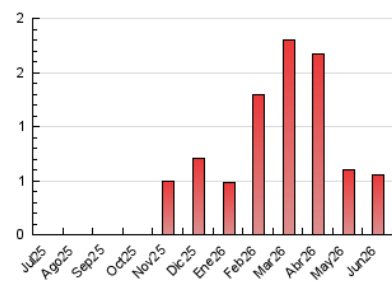

1. Cifras totales y promedios (Nacional)

MES - AÑO	NAVEGADORES UNICOS	VISITAS	PAGINAS
Junio - 2026	169	235	548
PROMEDIO DIARIO	7	8	18
PROMEDIO LUNES-VIERNES	6	7	15
PROMEDIO SABADO-DOMINGO	10	11	28
PAGINAS / VISITAS	2,33		
DURACION MEDIA VISITAS	0:02:52		
TIEMPO INTERACCIÓN MEDIO	0:00:24		

2. Secciones (Nacional)

	PAGINAS	%
HOME	241	43.98 %
RESTO	307	56.02 %

3. Por día del mes (Nacional)

Día	N. únicos	Visitas	Páginas	Día	N. únicos	Visitas	Páginas	Día	N. únicos	Visitas	Páginas
1	6	7	15	11	7	7	40	21	2	2	2
2	3	3	3	12	3	3	3	22	3	3	4
3	3	3	3	13	6	7	11	23	4	4	7
4	9	9	14	14	13	14	31	24	7	9	16
5	10	12	35	15	4	5	5	25	6	9	19
6	5	6	15	16	3	3	3	26	20	20	43
7	27	32	87	17	6	7	6	27	15	17	47
8	4	5	12	18	12	12	25	28	6	7	18
9	2	2	2	19	7	7	16	29	8	9	18
10	5	5	30	20	3	3	9	30	3	3	9

4. Gráficas (Nacional)

4.1 Por día de la semana (promedio)

N. únicos / Visitas (x 100)

Páginas (x 100)

4.2 Por franja horaria (promedio)

Visitas_ (x 1000)

Páginas (x 1000)

4.3 Por meses

N. únicos / Visitas (x 1000)

Páginas (x 1000)

5. Observaciones

Este Medio Electrónico de Comunicación ha sido medido por la herramienta Google Analytics de Google (GA4).

6. Definiciones básicas (Para más información ver Normas Técnicas para el Control de los Medios Electrónicos de Comunicación)