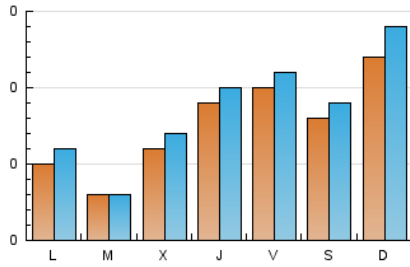

1. Cifras totales y promedios (Nacional e Internacional)

MES - AÑO	NAVEGADORES UNICOS	VISITAS	PAGINAS
Junio - 2026	178	244	557
PROMEDIO DIARIO	7	8	19
PROMEDIO LUNES-VIERNES	7	7	15
PROMEDIO SABADO-DOMINGO	10	11	28
PAGINAS / VISITAS	2,28		
DURACION MEDIA VISITAS	0:02:46		
TIEMPO INTERACCIÓN MEDIO	0:00:23		

2. Secciones (Nacional e Internacional)

	PAGINAS	%
HOME	247	44.34 %
RESTO	310	55.66 %

3. Por día del mes (Nacional e Internacional)

Día	N. únicos	Visitas	Páginas	Día	N. únicos	Visitas	Páginas	Día	N. únicos	Visitas	Páginas
1	6	7	15	11	8	8	41	21	2	2	2
2	3	3	3	12	3	3	3	22	3	3	4
3	3	3	3	13	6	7	11	23	4	4	7
4	10	10	15	14	13	14	31	24	7	9	16
5	10	12	35	15	4	5	5	25	6	9	19
6	5	6	15	16	3	3	3	26	20	20	43
7	27	32	87	17	8	9	8	27	16	18	48
8	5	6	13	18	12	12	25	28	6	7	18
9	4	4	4	19	7	7	16	29	8	9	18
10	6	6	31	20	3	3	9	30	3	3	9

4. Gráficas (Nacional e Internacional)

4.1 Por día de la semana (promedio)

N. únicos / Visitas (x 100)

Páginas (x 100)

4.2 Por franja horaria (promedio)

Visitas_ (x 1000)

Páginas (x 1000)

4.3 Por meses