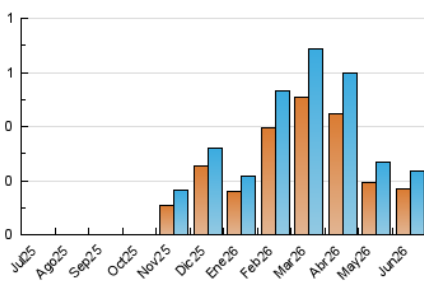

1. Cifras totales y promedios (Nacional)

MES - AÑO	NAVEGADORES UNICOS	VISITAS	PAGINAS
Junio - 2026	169	235	548
PROMEDIO DIARIO	7	8	18
PROMEDIO LUNES-VIERNES	6	7	15
PROMEDIO SABADO-DOMINGO	10	11	28
PAGINAS / VISITAS	2,33		
DURACION MEDIA VISITAS	0:02:52		
TIEMPO INTERACCIÓN MEDIO	0:00:24		

2. Secciones (Nacional)

	PAGINAS	%
HOME	241	43.98 %
RESTO	307	56.02 %

3. Por día del mes (Nacional)

Día	N. únicos	Visitas	Páginas	Día	N. únicos	Visitas	Páginas	Día	N. únicos	Visitas	Páginas
1	6	7	15	11	7	7	40	21	2	2	2
2	3	3	3	12	3	3	3	22	3	3	4
3	3	3	3	13	6	7	11	23	4	4	7
4	9	9	14	14	13	14	31	24	7	9	16
5	10	12	35	15	4	5	5	25	6	9	19
6	5	6	15	16	3	3	3	26	20	20	43
7	27	32	87	17	6	7	6	27	15	17	47
8	4	5	12	18	12	12	25	28	6	7	18
9	2	2	2	19	7	7	16	29	8	9	18
10	5	5	30	20	3	3	9	30	3	3	9

4. Gráficas (Nacional)

4.1 Por día de la semana (promedio)

N. únicos / Visitas (x 100)

Páginas (x 100)

4.2 Por franja horaria (promedio)

Visitas_ (x 1000)

Páginas (x 1000)

4.3 Por meses

N. únicos / Visitas (x 1000)

Páginas (x 1000)

5. Observaciones

Este Medio Electrónico de Comunicación ha sido medido por la herramienta Google Analytics de Google (GA4).

6. Definiciones básicas (Para más información ver Normas Técnicas para el Control de los Medios Electrónicos de Comunicación)