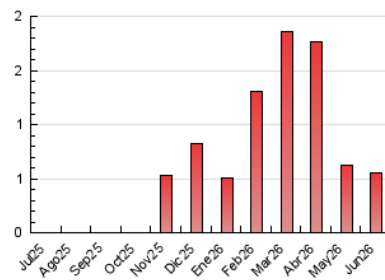

Páginas (x 1000)