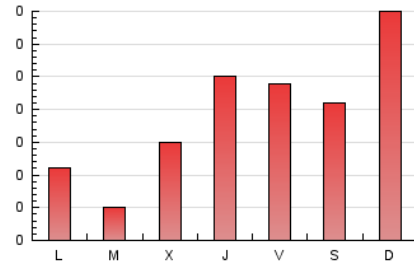

1. Cifras totales y promedios (Nacional e Internacional)

MES - AÑO	NAVEGADORES UNICOS	VISITAS	PAGINAS
Junio - 2026	178	244	557
PROMEDIO DIARIO	7	8	19
PROMEDIO LUNES-VIERNES	7	7	15
PROMEDIO SABADO-DOMINGO	10	11	28
PAGINAS / VISITAS	2,28		
DURACION MEDIA VISITAS	0:02:46		
TIEMPO INTERACCIÓN MEDIO	0:00:23		

2. Secciones (Nacional e Internacional)

	PAGINAS	%
HOME	247	44.34 %
RESTO	310	55.66 %

3. Por día del mes (Nacional e Internacional)

Día	N. únicos	Visitas	Páginas	Día	N. únicos	Visitas	Páginas	Día	N. únicos	Visitas	Páginas
1	6	7	15	11	8	8	41	21	2	2	2
2	3	3	3	12	3	3	3	22	3	3	4
3	3	3	3	13	6	7	11	23	4	4	7
4	10	10	15	14	13	14	31	24	7	9	16
5	10	12	35	15	4	5	5	25	6	9	19
6	5	6	15	16	3	3	3	26	20	20	43
7	27	32	87	17	8	9	8	27	16	18	48
8	5	6	13	18	12	12	25	28	6	7	18
9	4	4	4	19	7	7	16	29	8	9	18
10	6	6	31	20	3	3	9	30	3	3	9

4. Gráficas (Nacional e Internacional)

4.1 Por día de la semana (promedio)

N. únicos / Visitas (x 100)

Páginas (x 100)

4.2 Por franja horaria (promedio)

Visitas_ (x 1000)

Páginas (x 1000)

4.3 Por meses