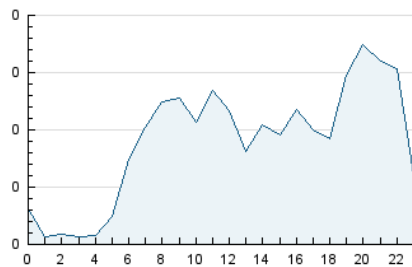

2. Secciones (Nacional e Internacional)

	PAGINAS	%
HOME	470	14.68 %
RESTO	2.731	85.32 %

3. Por día del mes (Nacional e Internacional)

Día	N. únicos	Visitas	Páginas	Día	N. únicos	Visitas	Páginas	Día	N. únicos	Visitas	Páginas
1	83	89	108	11	70	77	107	21	86	91	131
2	87	106	161	12	32	36	49	22	76	78	119
3	95	118	196	13	24	26	46	23	53	61	102
4	122	156	236	14	75	80	111	24	36	39	63
5	59	65	122	15	60	63	81	25	47	54	79
6	40	44	71	16	48	59	125	26	27	29	63
7	48	52	78	17	38	53	113	27	8	9	15
8	48	52	65	18	42	51	67	28	11	11	19
9	80	87	144	19	38	44	73	29	67	73	101
10	68	84	102	20	86	87	107	30	107	131	206
								31	76	96	141

4. Gráficas (Nacional e Internacional)

4.1 Por día de la semana (promedio)

N. únicos / Visitas (x 100)

Páginas (x 100)

4.2 Por franja horaria (promedio)

Visitas_ (x 1000)

Páginas (x 1000)

4.3 Por meses