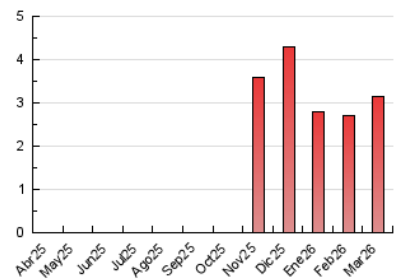

2. Secciones (Nacional)

	PAGINAS	%
HOME	466	14.82 %
RESTO	2.679	85.18 %

3. Por día del mes (Nacional)

Día	N. únicos	Visitas	Páginas	Día	N. únicos	Visitas	Páginas	Día	N. únicos	Visitas	Páginas
1	80	86	105	11	69	76	106	21	82	87	127
2	85	104	159	12	30	34	47	22	76	78	119
3	95	118	196	13	23	25	45	23	52	60	101
4	121	155	235	14	69	74	104	24	36	39	63
5	57	63	120	15	58	61	79	25	45	52	77
6	38	42	69	16	45	56	122	26	27	29	63
7	48	52	78	17	37	52	112	27	8	9	15
8	46	50	63	18	42	51	67	28	11	11	19
9	78	85	142	19	35	41	70	29	66	72	100
10	68	84	102	20	86	87	107	30	105	129	204
								31	64	84	129

4. Gráficas (Nacional)

4.1 Por día de la semana (promedio)

N. únicos / Visitas (x 100)

Páginas (x 100)

4.2 Por franja horaria (promedio)

Visitas_ (x 1000)

Páginas (x 1000)

4.3 Por meses

N. únicos / Visitas (x 1000)

Páginas (x 1000)

5. Observaciones

Este Medio Electrónico de Comunicación ha sido medido por la herramienta Google Analytics de Google (GA4).

6. Definiciones básicas (Para más información ver Normas Técnicas para el Control de los Medios Electrónicos de Comunicación)

Visita:

Una secuencia ininterrumpida de páginas servidas a un usuario válido. Si dicho usuario no realiza peticiones de páginas en un periodo de tiempo (30 min) la siguiente petición constituirá el inicio de una nueva visita.