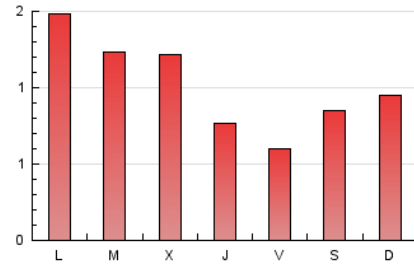

1. Cifras totales y promedios (Nacional e Internacional)

MES - AÑO	NAVEGADORES UNICOS	VISITAS	PAGINAS
Marzo - 2026	1.467	2.105	3.201
PROMEDIO DIARIO	59	68	103
PROMEDIO LUNES-VIERNES	58	69	109
PROMEDIO SABADO-DOMINGO	62	65	90
PAGINAS / VISITAS	1,52		
DURACION MEDIA VISITAS	0:01:56		
TIEMPO INTERACCIÓN MEDIO	0:00:56		

2. Secciones (Nacional e Internacional)

	PAGINAS	%
HOME	470	14.68 %
RESTO	2.731	85.32 %

3. Por día del mes (Nacional e Internacional)

Día	N. únicos	Visitas	Páginas	Día	N. únicos	Visitas	Páginas	Día	N. únicos	Visitas	Páginas
1	83	89	108	11	70	77	107	21	86	91	131
2	87	106	161	12	32	36	49	22	76	78	119
3	95	118	196	13	24	26	46	23	53	61	102
4	122	156	236	14	75	80	111	24	36	39	63
5	59	65	122	15	60	63	81	25	47	54	79
6	40	44	71	16	48	59	125	26	27	29	63
7	48	52	78	17	38	53	113	27	8	9	15
8	48	52	65	18	42	51	67	28	11	11	19
9	80	87	144	19	38	44	73	29	67	73	101
10	68	84	102	20	86	87	107	30	107	131	206
								31	76	96	141

4. Gráficas (Nacional e Internacional)

4.1 Por día de la semana (promedio)

N. únicos / Visitas (x 100)

Páginas (x 100)

4.2 Por franja horaria (promedio)

Visitas_ (x 1000)

Páginas (x 1000)

4.3 Por meses