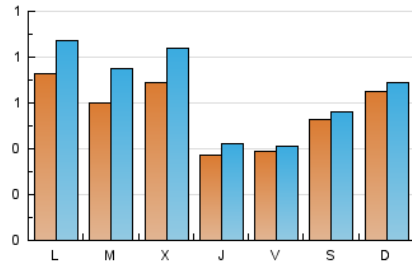

1. Cifras totales y promedios (Nacional)

MES - AÑO	NAVEGADORES UNICOS	VISITAS	PAGINAS
Marzo - 2026	1.415	2.050	3.145
PROMEDIO DIARIO	57	66	101
PROMEDIO LUNES-VIERNES	57	67	107
PROMEDIO SABADO-DOMINGO	60	63	88
PAGINAS / VISITAS	1,54		
DURACION MEDIA VISITAS	0:01:59		
TIEMPO INTERACCIÓN MEDIO	0:00:58		

2. Secciones (Nacional)

	PAGINAS	%
HOME	466	14.82 %
RESTO	2.679	85.18 %

3. Por día del mes (Nacional)

Día	N. únicos	Visitas	Páginas	Día	N. únicos	Visitas	Páginas	Día	N. únicos	Visitas	Páginas
1	80	86	105	11	69	76	106	21	82	87	127
2	85	104	159	12	30	34	47	22	76	78	119
3	95	118	196	13	23	25	45	23	52	60	101
4	121	155	235	14	69	74	104	24	36	39	63
5	57	63	120	15	58	61	79	25	45	52	77
6	38	42	69	16	45	56	122	26	27	29	63
7	48	52	78	17	37	52	112	27	8	9	15
8	46	50	63	18	42	51	67	28	11	11	19
9	78	85	142	19	35	41	70	29	66	72	100
10	68	84	102	20	86	87	107	30	105	129	204
								31	64	84	129

4. Gráficas (Nacional)

4.1 Por día de la semana (promedio)

N. únicos / Visitas (x 100)

Páginas (x 100)

4.2 Por franja horaria (promedio)

Visitas_ (x 1000)

Páginas (x 1000)

4.3 Por meses