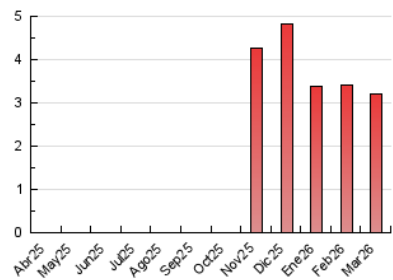

Páginas (x 1000)