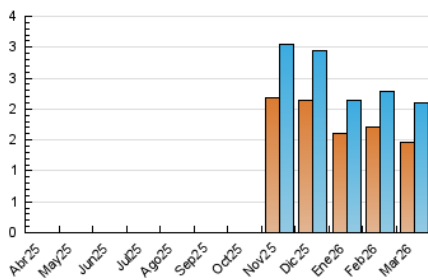

4.3 Por meses

N. únicos / Visitas (x 1000)