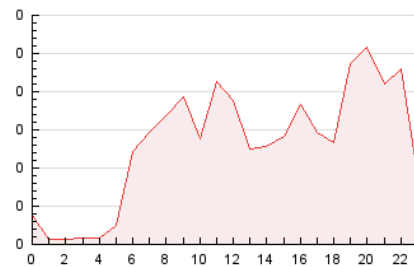

2. Secciones (Nacional)

	PAGINAS	%
HOME	466	14.82 %
RESTO	2.679	85.18 %

3. Por día del mes (Nacional)

Día	N. únicos	Visitas	Páginas	Día	N. únicos	Visitas	Páginas	Día	N. únicos	Visitas	Páginas
1	80	86	105	11	69	76	106	21	82	87	127
2	85	104	159	12	30	34	47	22	76	78	119
3	95	118	196	13	23	25	45	23	52	60	101
4	121	155	235	14	69	74	104	24	36	39	63
5	57	63	120	15	58	61	79	25	45	52	77
6	38	42	69	16	45	56	122	26	27	29	63
7	48	52	78	17	37	52	112	27	8	9	15
8	46	50	63	18	42	51	67	28	11	11	19
9	78	85	142	19	35	41	70	29	66	72	100
10	68	84	102	20	86	87	107	30	105	129	204
								31	64	84	129

4. Gráficas (Nacional)

4.1 Por día de la semana (promedio)

N. únicos / Visitas (x 100)

Páginas (x 100)

4.2 Por franja horaria (promedio)

Visitas_ (x 1000)

Páginas (x 1000)

4.3 Por meses

N. únicos / Visitas (x 1000)

Páginas (x 1000)

5. Observaciones

Este Medio Electrónico de Comunicación ha sido medido por la herramienta Google Analytics de Google (GA4).

6. Definiciones básicas (Para más información ver Normas Técnicas para el Control de los Medios Electrónicos de Comunicación)