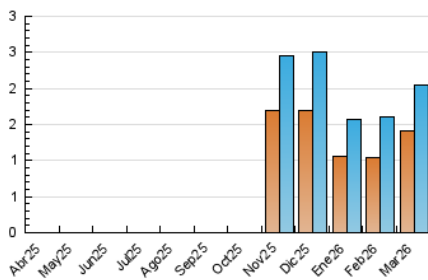

2. Secciones (Nacional)

	PAGINAS	%
HOME	466	14.82 %
RESTO	2.679	85.18 %

3. Por día del mes (Nacional)

Día	N. únicos	Visitas	Páginas	Día	N. únicos	Visitas	Páginas	Día	N. únicos	Visitas	Páginas
1	80	86	105	11	69	76	106	21	82	87	127
2	85	104	159	12	30	34	47	22	76	78	119
3	95	118	196	13	23	25	45	23	52	60	101
4	121	155	235	14	69	74	104	24	36	39	63
5	57	63	120	15	58	61	79	25	45	52	77
6	38	42	69	16	45	56	122	26	27	29	63
7	48	52	78	17	37	52	112	27	8	9	15
8	46	50	63	18	42	51	67	28	11	11	19
9	78	85	142	19	35	41	70	29	66	72	100
10	68	84	102	20	86	87	107	30	105	129	204
								31	64	84	129

4. Gráficas (Nacional)

4.1 Por día de la semana (promedio)

N. únicos / Visitas (x 100)

Páginas (x 100)

4.2 Por franja horaria (promedio)

Visitas_ (x 1000)

Páginas (x 1000)

4.3 Por meses

N. únicos / Visitas (x 1000)

Páginas (x 1000)

5. Observaciones

Este Medio Electrónico de Comunicación ha sido medido por la herramienta Google Analytics de Google (GA4).

6. Definiciones básicas (Para más información ver Normas Técnicas para el Control de los Medios Electrónicos de Comunicación)

Visita:

Una secuencia ininterrumpida de páginas servidas a un usuario válido. Si dicho usuario no realiza peticiones de páginas en un periodo de tiempo (30 min) la siguiente petición constituirá el inicio de una nueva visita.