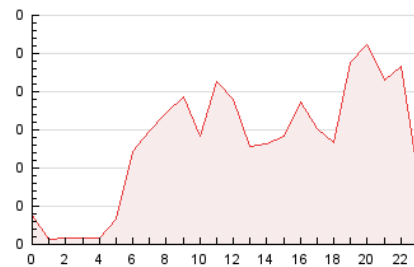

2. Secciones (Nacional e Internacional)

	PAGINAS	%
HOME	470	14.68 %
RESTO	2.731	85.32 %

3. Por día del mes (Nacional e Internacional)

Día	N. únicos	Visitas	Páginas	Día	N. únicos	Visitas	Páginas	Día	N. únicos	Visitas	Páginas
1	83	89	108	11	70	77	107	21	86	91	131
2	87	106	161	12	32	36	49	22	76	78	119
3	95	118	196	13	24	26	46	23	53	61	102
4	122	156	236	14	75	80	111	24	36	39	63
5	59	65	122	15	60	63	81	25	47	54	79
6	40	44	71	16	48	59	125	26	27	29	63
7	48	52	78	17	38	53	113	27	8	9	15
8	48	52	65	18	42	51	67	28	11	11	19
9	80	87	144	19	38	44	73	29	67	73	101
10	68	84	102	20	86	87	107	30	107	131	206
								31	76	96	141

4. Gráficas (Nacional e Internacional)

4.1 Por día de la semana (promedio)

N. únicos / Visitas (x 100)

Páginas (x 100)

4.2 Por franja horaria (promedio)

Visitas_ (x 1000)

Páginas (x 1000)

4.3 Por meses