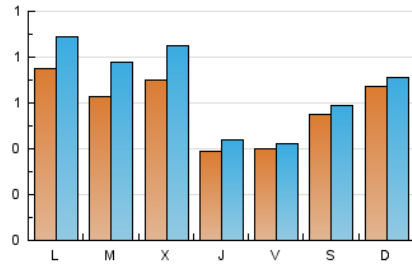

1. Cifras totales y promedios (Nacional e Internacional)

MES - AÑO	NAVEGADORES UNICOS	VISITAS	PAGINAS
Marzo - 2026	1.467	2.105	3.201
PROMEDIO DIARIO	59	68	103
PROMEDIO LUNES-VIERNES	58	69	109
PROMEDIO SABADO-DOMINGO	62	65	90
PAGINAS / VISITAS	1,52		
DURACION MEDIA VISITAS	0:01:56		
TIEMPO INTERACCIÓN MEDIO	0:00:56		

2. Secciones (Nacional e Internacional)

	PAGINAS	%
HOME	470	14.68 %
RESTO	2.731	85.32 %

3. Por día del mes (Nacional e Internacional)

Día	N. únicos	Visitas	Páginas	Día	N. únicos	Visitas	Páginas	Día	N. únicos	Visitas	Páginas
1	83	89	108	11	70	77	107	21	86	91	131
2	87	106	161	12	32	36	49	22	76	78	119
3	95	118	196	13	24	26	46	23	53	61	102
4	122	156	236	14	75	80	111	24	36	39	63
5	59	65	122	15	60	63	81	25	47	54	79
6	40	44	71	16	48	59	125	26	27	29	63
7	48	52	78	17	38	53	113	27	8	9	15
8	48	52	65	18	42	51	67	28	11	11	19
9	80	87	144	19	38	44	73	29	67	73	101
10	68	84	102	20	86	87	107	30	107	131	206
								31	76	96	141

4. Gráficas (Nacional e Internacional)

4.1 Por día de la semana (promedio)

N. únicos / Visitas (x 100)

Páginas (x 100)

4.2 Por franja horaria (promedio)

Visitas_ (x 1000)

Páginas (x 1000)

4.3 Por meses