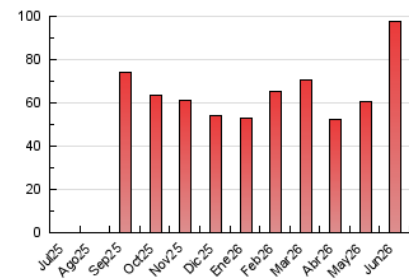

1. Cifras totales y promedios (Nacional)

MES - AÑO	NAVEGADORES UNICOS	VISITAS	PAGINAS
Junio - 2026	53.714	78.677	97.809
PROMEDIO DIARIO	2.250	2.605	3.260
PROMEDIO LUNES-VIERNES	2.426	2.823	3.629
PROMEDIO SABADO-DOMINGO	1.767	2.003	2.248
PAGINAS / VISITAS	1,25		
DURACION MEDIA VISITAS	0:01:58		
TIEMPO INTERACCIÓN MEDIO	0:00:53		

2. Secciones (Nacional)

	PAGINAS	%
HOME	3.710	3.79 %
RESTO	94.099	96.21 %

3. Por día del mes (Nacional)

Día	N. únicos	Visitas	Páginas	Día	N. únicos	Visitas	Páginas	Día	N. únicos	Visitas	Páginas
1	1.101	1.314	1.940	11	3.628	4.125	5.017	21	729	888	1.034
2	1.415	1.629	2.412	12	3.664	4.203	4.819	22	1.887	2.305	3.309
3	1.264	1.452	2.237	13	2.927	3.341	3.625	23	2.248	2.676	3.483
4	1.543	1.773	2.603	14	3.950	4.606	5.103	24	3.033	3.522	4.304
5	1.246	1.389	1.972	15	2.803	3.277	4.063	25	2.831	3.382	4.129
6	589	627	784	16	2.752	3.273	4.211	26	2.147	2.432	3.057
7	512	553	786	17	2.687	3.353	4.152	27	2.151	2.376	2.613
8	2.916	3.241	4.194	18	2.010	2.484	3.297	28	2.327	2.432	2.659
9	3.381	3.884	4.802	19	1.427	1.767	2.204	29	1.828	2.042	2.843
10	3.765	4.206	5.209	20	952	1.204	1.377	30	3.794	4.380	5.571

4. Gráficas (Nacional)

4.1 Por día de la semana (promedio)

N. únicos / Visitas (x 100)

Páginas (x 100)

4.2 Por franja horaria (promedio)

Visitas_ (x 1000)

Páginas (x 1000)

4.3 Por meses

N. únicos / Visitas (x 1000)

Páginas (x 1000)

5. Observaciones

Este Medio Electrónico de Comunicación ha sido medido por la herramienta Google Analytics de Google (GA4).

6. Definiciones básicas (Para más información ver Normas Técnicas para el Control de los Medios Electrónicos de Comunicación)