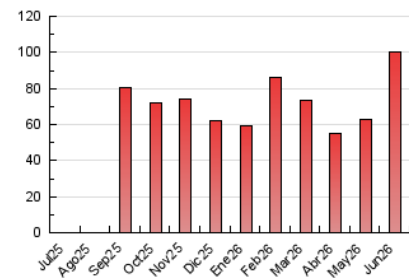

Páginas (x 1000)