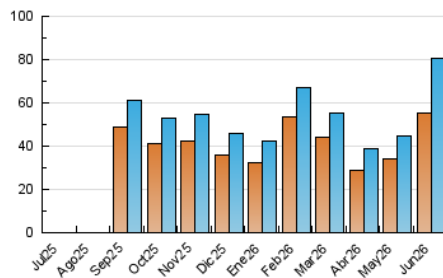

4.3 Por meses

N. únicos / Visitas (x 1000)