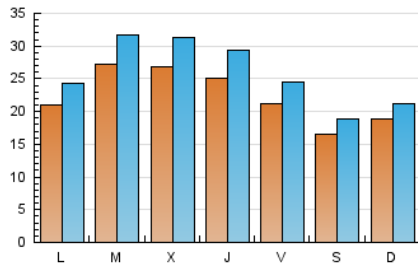

1. Cifras totales y promedios (Nacional)

MES - AÑO	NAVEGADORES UNICOS	VISITAS	PAGINAS
Junio - 2026	53.714	78.677	97.809
PROMEDIO DIARIO	2.250	2.605	3.260
PROMEDIO LUNES-VIERNES	2.426	2.823	3.629
PROMEDIO SABADO-DOMINGO	1.767	2.003	2.248
PAGINAS / VISITAS	1,25		
DURACION MEDIA VISITAS	0:01:58		
TIEMPO INTERACCIÓN MEDIO	0:00:53		

2. Secciones (Nacional)

	PAGINAS	%
HOME	3.710	3.79 %
RESTO	94.099	96.21 %

3. Por día del mes (Nacional)

Día	N. únicos	Visitas	Páginas	Día	N. únicos	Visitas	Páginas	Día	N. únicos	Visitas	Páginas
1	1.101	1.314	1.940	11	3.628	4.125	5.017	21	729	888	1.034
2	1.415	1.629	2.412	12	3.664	4.203	4.819	22	1.887	2.305	3.309
3	1.264	1.452	2.237	13	2.927	3.341	3.625	23	2.248	2.676	3.483
4	1.543	1.773	2.603	14	3.950	4.606	5.103	24	3.033	3.522	4.304
5	1.246	1.389	1.972	15	2.803	3.277	4.063	25	2.831	3.382	4.129
6	589	627	784	16	2.752	3.273	4.211	26	2.147	2.432	3.057
7	512	553	786	17	2.687	3.353	4.152	27	2.151	2.376	2.613
8	2.916	3.241	4.194	18	2.010	2.484	3.297	28	2.327	2.432	2.659
9	3.381	3.884	4.802	19	1.427	1.767	2.204	29	1.828	2.042	2.843
10	3.765	4.206	5.209	20	952	1.204	1.377	30	3.794	4.380	5.571

4. Gráficas (Nacional)

4.1 Por día de la semana (promedio)

N. únicos / Visitas (x 100)

Páginas (x 100)

4.2 Por franja horaria (promedio)

Visitas_ (x 1000)

Páginas (x 1000)

4.3 Por meses