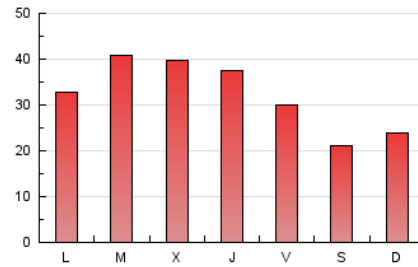

1. Cifras totales y promedios (Nacional)

MES - AÑO	NAVEGADORES UNICOS	VISITAS	PAGINAS
Junio - 2026	53.714	78.677	97.809
PROMEDIO DIARIO	2.250	2.605	3.260
PROMEDIO LUNES-VIERNES	2.426	2.823	3.629
PROMEDIO SABADO-DOMINGO	1.767	2.003	2.248
PAGINAS / VISITAS	1,25		
DURACION MEDIA VISITAS	0:01:58		
TIEMPO INTERACCIÓN MEDIO	0:00:53		

2. Secciones (Nacional)

	PAGINAS	%
HOME	3.710	3.79 %
RESTO	94.099	96.21 %

3. Por día del mes (Nacional)

Día	N. únicos	Visitas	Páginas	Día	N. únicos	Visitas	Páginas	Día	N. únicos	Visitas	Páginas
1	1.101	1.314	1.940	11	3.628	4.125	5.017	21	729	888	1.034
2	1.415	1.629	2.412	12	3.664	4.203	4.819	22	1.887	2.305	3.309
3	1.264	1.452	2.237	13	2.927	3.341	3.625	23	2.248	2.676	3.483
4	1.543	1.773	2.603	14	3.950	4.606	5.103	24	3.033	3.522	4.304
5	1.246	1.389	1.972	15	2.803	3.277	4.063	25	2.831	3.382	4.129
6	589	627	784	16	2.752	3.273	4.211	26	2.147	2.432	3.057
7	512	553	786	17	2.687	3.353	4.152	27	2.151	2.376	2.613
8	2.916	3.241	4.194	18	2.010	2.484	3.297	28	2.327	2.432	2.659
9	3.381	3.884	4.802	19	1.427	1.767	2.204	29	1.828	2.042	2.843
10	3.765	4.206	5.209	20	952	1.204	1.377	30	3.794	4.380	5.571

4. Gráficas (Nacional)

4.1 Por día de la semana (promedio)

N. únicos / Visitas (x 100)

Páginas (x 100)

4.2 Por franja horaria (promedio)

Visitas_ (x 1000)

Páginas (x 1000)

4.3 Por meses