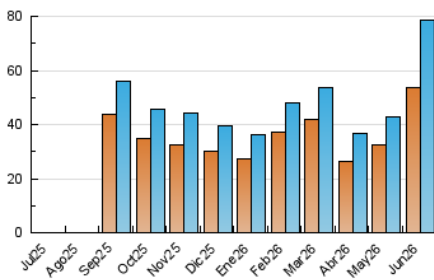

1. Cifras totales y promedios (Nacional)

MES - AÑO	NAVEGADORES UNICOS	VISITAS	PAGINAS
Junio - 2026	53.714	78.677	97.809
PROMEDIO DIARIO	2.250	2.605	3.260
PROMEDIO LUNES-VIERNES	2.426	2.823	3.629
PROMEDIO SABADO-DOMINGO	1.767	2.003	2.248
PAGINAS / VISITAS	1,25		
DURACION MEDIA VISITAS	0:01:58		
TIEMPO INTERACCIÓN MEDIO	0:00:53		

2. Secciones (Nacional)

	PAGINAS	%
HOME	3.710	3.79 %
RESTO	94.099	96.21 %

3. Por día del mes (Nacional)

Día	N. únicos	Visitas	Páginas	Día	N. únicos	Visitas	Páginas	Día	N. únicos	Visitas	Páginas
1	1.101	1.314	1.940	11	3.628	4.125	5.017	21	729	888	1.034
2	1.415	1.629	2.412	12	3.664	4.203	4.819	22	1.887	2.305	3.309
3	1.264	1.452	2.237	13	2.927	3.341	3.625	23	2.248	2.676	3.483
4	1.543	1.773	2.603	14	3.950	4.606	5.103	24	3.033	3.522	4.304
5	1.246	1.389	1.972	15	2.803	3.277	4.063	25	2.831	3.382	4.129
6	589	627	784	16	2.752	3.273	4.211	26	2.147	2.432	3.057
7	512	553	786	17	2.687	3.353	4.152	27	2.151	2.376	2.613
8	2.916	3.241	4.194	18	2.010	2.484	3.297	28	2.327	2.432	2.659
9	3.381	3.884	4.802	19	1.427	1.767	2.204	29	1.828	2.042	2.843
10	3.765	4.206	5.209	20	952	1.204	1.377	30	3.794	4.380	5.571

4. Gráficas (Nacional)

4.1 Por día de la semana (promedio)

N. únicos / Visitas (x 100)

Páginas (x 100)

4.2 Por franja horaria (promedio)

Visitas_ (x 1000)

Páginas (x 1000)

4.3 Por meses

N. únicos / Visitas (x 1000)

Páginas (x 1000)

5. Observaciones

Este Medio Electrónico de Comunicación ha sido medido por la herramienta Google Analytics de Google (GA4).

6. Definiciones básicas (Para más información ver Normas Técnicas para el Control de los Medios Electrónicos de Comunicación)