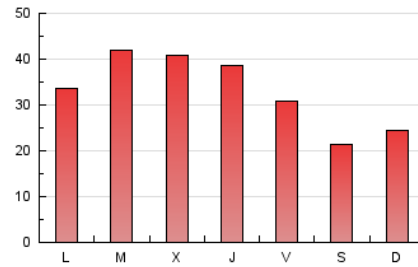

1. Cifras totales y promedios (Nacional e Internacional)

MES - AÑO	NAVEGADORES UNICOS	VISITAS	PAGINAS
Junio - 2026	55.372	80.581	100.237
PROMEDIO DIARIO	2.314	2.677	3.341
PROMEDIO LUNES-VIERNES	2.498	2.906	3.721
PROMEDIO SABADO-DOMINGO	1.809	2.050	2.298
PAGINAS / VISITAS	1,25		
DURACION MEDIA VISITAS	0:02:02		
TIEMPO INTERACCIÓN MEDIO	0:00:52		

2. Secciones (Nacional e Internacional)

	PAGINAS	%
HOME	3.813	3.80 %
RESTO	96.424	96.20 %

3. Por día del mes (Nacional e Internacional)

Día	N. únicos	Visitas	Páginas	Día	N. únicos	Visitas	Páginas	Día	N. únicos	Visitas	Páginas
1	1.157	1.380	2.011	11	3.712	4.235	5.114	21	761	929	1.087
2	1.500	1.729	2.528	12	3.742	4.304	4.918	22	1.943	2.372	3.384
3	1.342	1.543	2.354	13	2.972	3.389	3.674	23	2.311	2.750	3.563
4	1.620	1.858	2.704	14	4.009	4.660	5.172	24	3.107	3.621	4.405
5	1.316	1.464	2.050	15	2.869	3.348	4.152	25	2.904	3.480	4.227
6	626	669	826	16	2.824	3.358	4.298	26	2.197	2.489	3.124
7	544	590	826	17	2.746	3.411	4.234	27	2.206	2.442	2.681
8	2.986	3.302	4.279	18	2.098	2.581	3.410	28	2.371	2.481	2.708
9	3.466	3.979	4.908	19	1.476	1.819	2.257	29	1.904	2.129	2.945
10	3.851	4.308	5.320	20	979	1.239	1.411	30	3.877	4.461	5.667

4. Gráficas (Nacional e Internacional)

4.1 Por día de la semana (promedio)

N. únicos / Visitas (x 100)

Páginas (x 100)

4.2 Por franja horaria (promedio)

Visitas_ (x 1000)

Páginas (x 1000)

4.3 Por meses