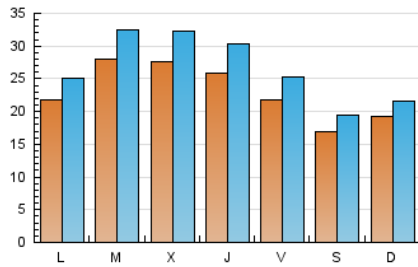

1. Cifras totales y promedios (Nacional e Internacional)

MES - AÑO	NAVEGADORES UNICOS	VISITAS	PAGINAS
Junio - 2026	55.372	80.581	100.237
PROMEDIO DIARIO	2.314	2.677	3.341
PROMEDIO LUNES-VIERNES	2.498	2.906	3.721
PROMEDIO SABADO-DOMINGO	1.809	2.050	2.298
PAGINAS / VISITAS	1,25		
DURACION MEDIA VISITAS	0:02:02		
TIEMPO INTERACCIÓN MEDIO	0:00:52		

2. Secciones (Nacional e Internacional)

	PAGINAS	%
HOME	3.813	3.80 %
RESTO	96.424	96.20 %

3. Por día del mes (Nacional e Internacional)

Día	N. únicos	Visitas	Páginas	Día	N. únicos	Visitas	Páginas	Día	N. únicos	Visitas	Páginas
1	1.157	1.380	2.011	11	3.712	4.235	5.114	21	761	929	1.087
2	1.500	1.729	2.528	12	3.742	4.304	4.918	22	1.943	2.372	3.384
3	1.342	1.543	2.354	13	2.972	3.389	3.674	23	2.311	2.750	3.563
4	1.620	1.858	2.704	14	4.009	4.660	5.172	24	3.107	3.621	4.405
5	1.316	1.464	2.050	15	2.869	3.348	4.152	25	2.904	3.480	4.227
6	626	669	826	16	2.824	3.358	4.298	26	2.197	2.489	3.124
7	544	590	826	17	2.746	3.411	4.234	27	2.206	2.442	2.681
8	2.986	3.302	4.279	18	2.098	2.581	3.410	28	2.371	2.481	2.708
9	3.466	3.979	4.908	19	1.476	1.819	2.257	29	1.904	2.129	2.945
10	3.851	4.308	5.320	20	979	1.239	1.411	30	3.877	4.461	5.667

4. Gráficas (Nacional e Internacional)

4.1 Por día de la semana (promedio)

N. únicos / Visitas (x 100)

Páginas (x 100)

4.2 Por franja horaria (promedio)

Visitas_ (x 1000)

Páginas (x 1000)

4.3 Por meses