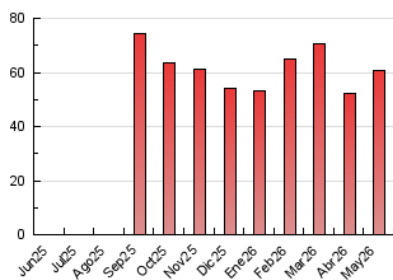

2. Secciones (Nacional)

	PAGINAS	%
HOME	3.040	5.00 %
RESTO	57.753	95.00 %

3. Por día del mes (Nacional)

Día	N. únicos	Visitas	Páginas	Día	N. únicos	Visitas	Páginas	Día	N. únicos	Visitas	Páginas
1	732	795	951	11	1.420	1.628	2.485	21	1.805	2.083	2.901
2	606	639	782	12	2.626	2.859	3.860	22	1.536	1.731	2.254
3	692	736	1.014	13	1.950	2.169	2.974	23	703	758	1.019
4	1.407	1.632	2.409	14	1.600	1.800	2.498	24	715	769	1.036
5	1.331	1.525	2.249	15	1.341	1.478	1.911	25	1.651	1.935	2.708
6	1.374	1.587	2.235	16	1.379	1.471	1.710	26	1.819	2.069	3.079
7	1.337	1.533	2.314	17	774	827	1.051	27	1.460	1.692	2.373
8	980	1.112	1.521	18	1.618	1.826	2.670	28	1.235	1.445	2.014
9	591	638	778	19	2.089	2.360	3.207	29	879	997	1.463
10	641	687	904	20	1.857	2.123	2.938	30	488	548	672
								31	528	576	813

4. Gráficas (Nacional)

4.1 Por día de la semana (promedio)

N. únicos / Visitas (x 100)

Páginas (x 100)

4.2 Por franja horaria (promedio)

Visitas_ (x 1000)

Páginas (x 1000)

4.3 Por meses

N. únicos / Visitas (x 1000)

Páginas (x 1000)

5. Observaciones

Este Medio Electrónico de Comunicación ha sido medido por la herramienta Google Analytics de Google (GA4).

6. Definiciones básicas (Para más información ver Normas Técnicas para el Control de los Medios Electrónicos de Comunicación)