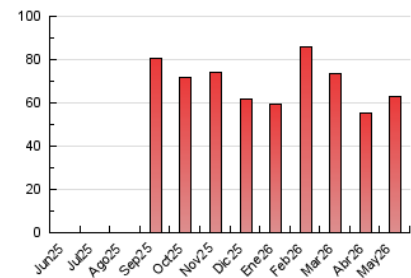

Páginas (x 1000)