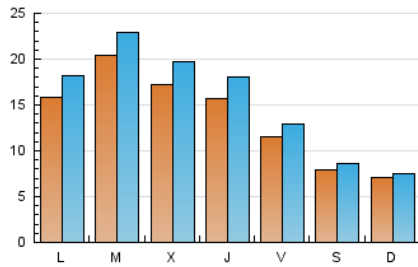

1. Cifras totales y promedios (Nacional e Internacional)

MES - AÑO	NAVEGADORES UNICOS	VISITAS	PAGINAS
Mayo - 2026	34.040	44.671	63.067
PROMEDIO DIARIO	1.321	1.484	2.034
PROMEDIO LUNES-VIERNES	1.593	1.808	2.516
PROMEDIO SABADO-DOMINGO	749	805	1.023
PAGINAS / VISITAS	1,37		
DURACION MEDIA VISITAS	0:02:20		
TIEMPO INTERACCIÓN MEDIO	0:00:58		

2. Secciones (Nacional e Internacional)

	PAGINAS	%
HOME	3.129	4.96 %
RESTO	59.938	95.04 %

3. Por día del mes (Nacional e Internacional)

Día	N. únicos	Visitas	Páginas	Día	N. únicos	Visitas	Páginas	Día	N. únicos	Visitas	Páginas
1	764	830	987	11	1.478	1.692	2.547	21	1.891	2.181	3.006
2	648	686	830	12	2.687	2.938	3.933	22	1.608	1.810	2.348
3	715	763	1.041	13	2.013	2.242	3.063	23	744	802	1.066
4	1.465	1.697	2.480	14	1.674	1.883	2.594	24	757	812	1.083
5	1.402	1.608	2.342	15	1.398	1.541	1.973	25	1.721	2.009	2.888
6	1.432	1.650	2.298	16	1.414	1.514	1.757	26	1.882	2.139	3.157
7	1.397	1.604	2.391	17	805	859	1.085	27	1.526	1.769	2.455
8	1.049	1.185	1.601	18	1.690	1.905	2.751	28	1.325	1.544	2.124
9	645	693	846	19	2.178	2.460	3.324	29	947	1.073	1.536
10	678	722	951	20	1.933	2.202	3.038	30	520	582	717
								31	564	615	855

4. Gráficas (Nacional e Internacional)

4.1 Por día de la semana (promedio)

N. únicos / Visitas (x 100)

Páginas (x 100)

4.2 Por franja horaria (promedio)

Visitas_ (x 1000)

Páginas (x 1000)

4.3 Por meses