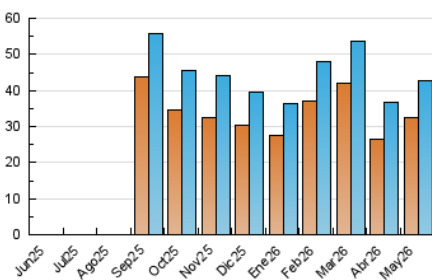

1. Cifras totales y promedios (Nacional)

MES - AÑO	NAVEGADORES UNICOS	VISITAS	PAGINAS
Mayo - 2026	32.382	42.615	60.793
PROMEDIO DIARIO	1.263	1.420	1.961
PROMEDIO LUNES-VIERNES	1.526	1.732	2.429
PROMEDIO SABADO-DOMINGO	712	765	978
PAGINAS / VISITAS	1,38		
DURACION MEDIA VISITAS	0:02:21		
TIEMPO INTERACCIÓN MEDIO	0:00:59		

2. Secciones (Nacional)

	PAGINAS	%
HOME	3.040	5.00 %
RESTO	57.753	95.00 %

3. Por día del mes (Nacional)

Día	N. únicos	Visitas	Páginas	Día	N. únicos	Visitas	Páginas	Día	N. únicos	Visitas	Páginas
1	732	795	951	11	1.420	1.628	2.485	21	1.805	2.083	2.901
2	606	639	782	12	2.626	2.859	3.860	22	1.536	1.731	2.254
3	692	736	1.014	13	1.950	2.169	2.974	23	703	758	1.019
4	1.407	1.632	2.409	14	1.600	1.800	2.498	24	715	769	1.036
5	1.331	1.525	2.249	15	1.341	1.478	1.911	25	1.651	1.935	2.708
6	1.374	1.587	2.235	16	1.379	1.471	1.710	26	1.819	2.069	3.079
7	1.337	1.533	2.314	17	774	827	1.051	27	1.460	1.692	2.373
8	980	1.112	1.521	18	1.618	1.826	2.670	28	1.235	1.445	2.014
9	591	638	778	19	2.089	2.360	3.207	29	879	997	1.463
10	641	687	904	20	1.857	2.123	2.938	30	488	548	672
								31	528	576	813

4. Gráficas (Nacional)

4.1 Por día de la semana (promedio)

N. únicos / Visitas (x 100)

Páginas (x 100)

4.2 Por franja horaria (promedio)

Visitas_ (x 1000)

Páginas (x 1000)

4.3 Por meses

N. únicos / Visitas (x 1000)

Páginas (x 1000)

5. Observaciones

Este Medio Electrónico de Comunicación ha sido medido por la herramienta Google Analytics de Google (GA4).

6. Definiciones básicas (Para más información ver Normas Técnicas para el Control de los Medios Electrónicos de Comunicación)