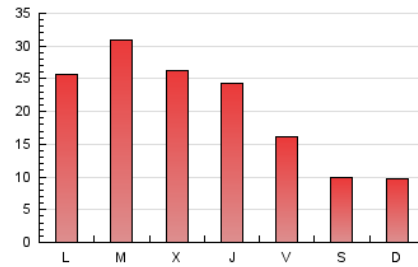

1. Cifras totales y promedios (Nacional)

MES - AÑO	NAVEGADORES UNICOS	VISITAS	PAGINAS
Mayo - 2026	32.382	42.615	60.793
PROMEDIO DIARIO	1.263	1.420	1.961
PROMEDIO LUNES-VIERNES	1.526	1.732	2.429
PROMEDIO SABADO-DOMINGO	712	765	978
PAGINAS / VISITAS	1,38		
DURACION MEDIA VISITAS	0:02:21		
TIEMPO INTERACCIÓN MEDIO	0:00:59		

2. Secciones (Nacional)

	PAGINAS	%
HOME	3.040	5.00 %
RESTO	57.753	95.00 %

3. Por día del mes (Nacional)

Día	N. únicos	Visitas	Páginas	Día	N. únicos	Visitas	Páginas	Día	N. únicos	Visitas	Páginas
1	732	795	951	11	1.420	1.628	2.485	21	1.805	2.083	2.901
2	606	639	782	12	2.626	2.859	3.860	22	1.536	1.731	2.254
3	692	736	1.014	13	1.950	2.169	2.974	23	703	758	1.019
4	1.407	1.632	2.409	14	1.600	1.800	2.498	24	715	769	1.036
5	1.331	1.525	2.249	15	1.341	1.478	1.911	25	1.651	1.935	2.708
6	1.374	1.587	2.235	16	1.379	1.471	1.710	26	1.819	2.069	3.079
7	1.337	1.533	2.314	17	774	827	1.051	27	1.460	1.692	2.373
8	980	1.112	1.521	18	1.618	1.826	2.670	28	1.235	1.445	2.014
9	591	638	778	19	2.089	2.360	3.207	29	879	997	1.463
10	641	687	904	20	1.857	2.123	2.938	30	488	548	672
								31	528	576	813

4. Gráficas (Nacional)

4.1 Por día de la semana (promedio)

N. únicos / Visitas (x 100)

Páginas (x 100)

4.2 Por franja horaria (promedio)

Visitas_ (x 1000)

Páginas (x 1000)

4.3 Por meses