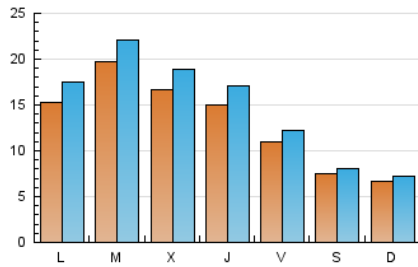

1. Cifras totales y promedios (Nacional)

MES - AÑO	NAVEGADORES UNICOS	VISITAS	PAGINAS
Mayo - 2026	32.382	42.615	60.793
PROMEDIO DIARIO	1.263	1.420	1.961
PROMEDIO LUNES-VIERNES	1.526	1.732	2.429
PROMEDIO SABADO-DOMINGO	712	765	978
PAGINAS / VISITAS	1,38		
DURACION MEDIA VISITAS	0:02:21		
TIEMPO INTERACCIÓN MEDIO	0:00:59		

2. Secciones (Nacional)

	PAGINAS	%
HOME	3.040	5.00 %
RESTO	57.753	95.00 %

3. Por día del mes (Nacional)

Día	N. únicos	Visitas	Páginas	Día	N. únicos	Visitas	Páginas	Día	N. únicos	Visitas	Páginas
1	732	795	951	11	1.420	1.628	2.485	21	1.805	2.083	2.901
2	606	639	782	12	2.626	2.859	3.860	22	1.536	1.731	2.254
3	692	736	1.014	13	1.950	2.169	2.974	23	703	758	1.019
4	1.407	1.632	2.409	14	1.600	1.800	2.498	24	715	769	1.036
5	1.331	1.525	2.249	15	1.341	1.478	1.911	25	1.651	1.935	2.708
6	1.374	1.587	2.235	16	1.379	1.471	1.710	26	1.819	2.069	3.079
7	1.337	1.533	2.314	17	774	827	1.051	27	1.460	1.692	2.373
8	980	1.112	1.521	18	1.618	1.826	2.670	28	1.235	1.445	2.014
9	591	638	778	19	2.089	2.360	3.207	29	879	997	1.463
10	641	687	904	20	1.857	2.123	2.938	30	488	548	672
								31	528	576	813

4. Gráficas (Nacional)

4.1 Por día de la semana (promedio)

N. únicos / Visitas (x 100)

Páginas (x 100)

4.2 Por franja horaria (promedio)

Visitas_ (x 1000)

Páginas (x 1000)

4.3 Por meses