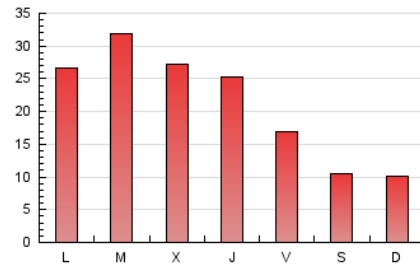

1. Cifras totales y promedios (Nacional e Internacional)

MES - AÑO	NAVEGADORES UNICOS	VISITAS	PAGINAS
Mayo - 2026	34.040	44.671	63.067
PROMEDIO DIARIO	1.321	1.484	2.034
PROMEDIO LUNES-VIERNES	1.593	1.808	2.516
PROMEDIO SABADO-DOMINGO	749	805	1.023
PAGINAS / VISITAS	1,37		
DURACION MEDIA VISITAS	0:02:20		
TIEMPO INTERACCIÓN MEDIO	0:00:58		

2. Secciones (Nacional e Internacional)

	PAGINAS	%
HOME	3.129	4.96 %
RESTO	59.938	95.04 %

3. Por día del mes (Nacional e Internacional)

Día	N. únicos	Visitas	Páginas	Día	N. únicos	Visitas	Páginas	Día	N. únicos	Visitas	Páginas
1	764	830	987	11	1.478	1.692	2.547	21	1.891	2.181	3.006
2	648	686	830	12	2.687	2.938	3.933	22	1.608	1.810	2.348
3	715	763	1.041	13	2.013	2.242	3.063	23	744	802	1.066
4	1.465	1.697	2.480	14	1.674	1.883	2.594	24	757	812	1.083
5	1.402	1.608	2.342	15	1.398	1.541	1.973	25	1.721	2.009	2.888
6	1.432	1.650	2.298	16	1.414	1.514	1.757	26	1.882	2.139	3.157
7	1.397	1.604	2.391	17	805	859	1.085	27	1.526	1.769	2.455
8	1.049	1.185	1.601	18	1.690	1.905	2.751	28	1.325	1.544	2.124
9	645	693	846	19	2.178	2.460	3.324	29	947	1.073	1.536
10	678	722	951	20	1.933	2.202	3.038	30	520	582	717
								31	564	615	855

4. Gráficas (Nacional e Internacional)

4.1 Por día de la semana (promedio)

N. únicos / Visitas (x 100)

Páginas (x 100)

4.2 Por franja horaria (promedio)

Visitas_ (x 1000)

Páginas (x 1000)

4.3 Por meses