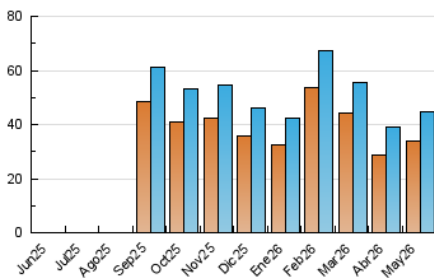

4.3 Por meses

N. únicos / Visitas (x 1000)