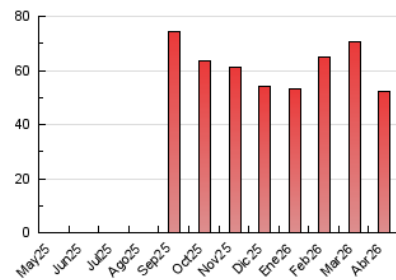

##### 4.1 Por día de la semana (promedio)

N. únicos / Visitas (x 100)

Páginas (x 100)

##### 4.2 Por franja horaria (promedio)

Visitas\_ (x 1000)

Páginas (x 1000)

##### 4.3 Por meses

N. únicos / Visitas (x 1000)

Páginas (x 1000)