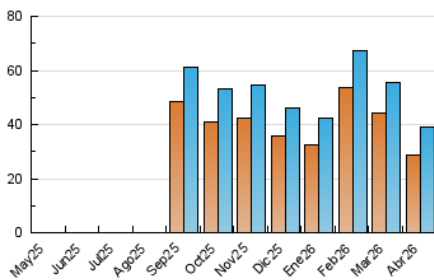

### 3. Por día del mes (Nacional e Internacional)

Día	N. únicos	Visitas	Páginas	Día	N. únicos	Visitas	Páginas	Día	N. únicos	Visitas	Páginas
1	1.378	1.575	2.113	11	903	978	1.136	21	1.242	1.427	2.177
2	891	976	1.149	12	1.150	1.230	1.539	22	1.226	1.453	2.119
3	757	838	962	13	1.340	1.549	2.223	23	1.145	1.292	1.852
4	549	600	736	14	1.271	1.476	2.187	24	935	1.067	1.444
5	555	594	713	15	1.449	1.673	2.458	25	448	490	589
6	1.701	1.872	2.493	16	1.672	1.892	2.775	26	567	616	854
7	1.622	1.855	2.584	17	1.202	1.356	1.925	27	1.428	1.638	2.482
8	1.652	1.898	2.757	18	639	700	902	28	1.384	1.577	2.377
9	1.367	1.561	2.298	19	575	626	874	29	1.703	1.932	2.917
10	1.229	1.415	1.910	20	1.260	1.451	2.186	30	1.569	1.792	2.501

4. Gráficas (Nacional e Internacional)

4.1 Por día de la semana (promedio)

N. únicos / Visitas (x 100)

Páginas (x 100)

4.2 Por franja horaria (promedio)

Visitas\_ (x 1000)

Páginas (x 1000)

4.3 Por meses

N. únicos / Visitas (x 1000)

Páginas (x 1000)