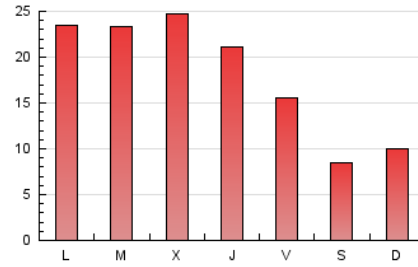

### 1. Cifras totales y promedios (Nacional e Internacional)

MES - AÑO	NAVEGADORES UNICOS	VISITAS	PAGINAS
Abril - 2026	28.675	38.995	55.232
<b>PROMEDIO DIARIO</b>	<b>1.160</b>	<b>1.313</b>	<b>1.841</b>
<b>PROMEDIO LUNES-VIERNES</b>	1.337	1.526	2.177
<b>PROMEDIO SABADO-DOMINGO</b>	673	729	918
<b>PAGINAS / VISITAS</b>	1,40		
<b>DURACION MEDIA VISITAS</b>	0:02:15		
<b>TIEMPO INTERACCIÓN MEDIO</b>	0:00:50		

### 3. Por día del mes (Nacional e Internacional)

Día	N. únicos	Visitas	Páginas	Día	N. únicos	Visitas	Páginas	Día	N. únicos	Visitas	Páginas
1	1.378	1.575	2.113	11	903	978	1.136	21	1.242	1.427	2.177
2	891	976	1.149	12	1.150	1.230	1.539	22	1.226	1.453	2.119
3	757	838	962	13	1.340	1.549	2.223	23	1.145	1.292	1.852
4	549	600	736	14	1.271	1.476	2.187	24	935	1.067	1.444
5	555	594	713	15	1.449	1.673	2.458	25	448	490	589
6	1.701	1.872	2.493	16	1.672	1.892	2.775	26	567	616	854
7	1.622	1.855	2.584	17	1.202	1.356	1.925	27	1.428	1.638	2.482
8	1.652	1.898	2.757	18	639	700	902	28	1.384	1.577	2.377
9	1.367	1.561	2.298	19	575	626	874	29	1.703	1.932	2.917
10	1.229	1.415	1.910	20	1.260	1.451	2.186	30	1.569	1.792	2.501

4. Gráficas (Nacional e Internacional)

4.1 Por día de la semana (promedio)

N. únicos / Visitas (x 100)

Páginas (x 100)

4.2 Por franja horaria (promedio)

Visitas\_ (x 1000)

Páginas (x 1000)

4.3 Por meses