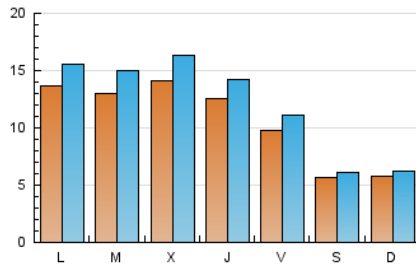

4. Gráficas (Nacional)

4.1 Por día de la semana (promedio)

N. únicos / Visitas (x 100)