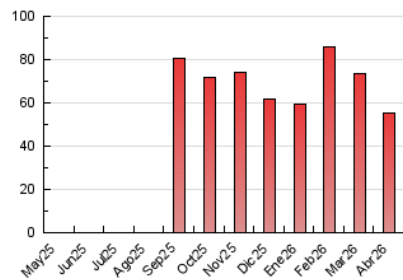

### 3. Por día del mes (Nacional e Internacional)

Día	N. únicos	Visitas	Páginas	Día	N. únicos	Visitas	Páginas	Día	N. únicos	Visitas	Páginas
1	1.378	1.575	2.113	11	903	978	1.136	21	1.242	1.427	2.177
2	891	976	1.149	12	1.150	1.230	1.539	22	1.226	1.453	2.119
3	757	838	962	13	1.340	1.549	2.223	23	1.145	1.292	1.852
4	549	600	736	14	1.271	1.476	2.187	24	935	1.067	1.444
5	555	594	713	15	1.449	1.673	2.458	25	448	490	589
6	1.701	1.872	2.493	16	1.672	1.892	2.775	26	567	616	854
7	1.622	1.855	2.584	17	1.202	1.356	1.925	27	1.428	1.638	2.482
8	1.652	1.898	2.757	18	639	700	902	28	1.384	1.577	2.377
9	1.367	1.561	2.298	19	575	626	874	29	1.703	1.932	2.917
10	1.229	1.415	1.910	20	1.260	1.451	2.186	30	1.569	1.792	2.501

4. Gráficas (Nacional e Internacional)

4.1 Por día de la semana (promedio)

N. únicos / Visitas (x 100)

Páginas (x 100)

4.2 Por franja horaria (promedio)

Visitas\_ (x 1000)

Páginas (x 1000)

4.3 Por meses

N. únicos / Visitas (x 1000)

Páginas (x 1000)