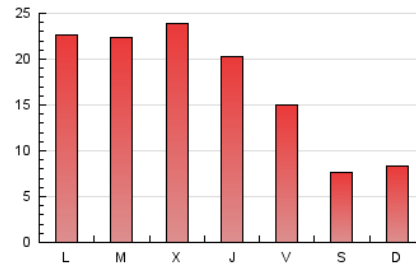

Páginas (x 100)