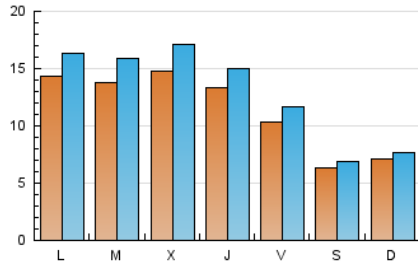

4. Gráficas (Nacional e Internacional)

4.1 Por día de la semana (promedio)

N. únicos / Visitas (x 100)