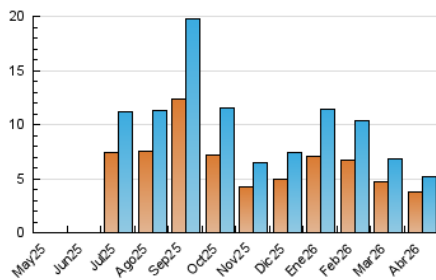

### 3. Por día del mes (Nacional e Internacional)

Día	N. únicos	Visitas	Páginas	Día	N. únicos	Visitas	Páginas	Día	N. únicos	Visitas	Páginas
1	104	127	165	11	114	130	199	21	129	149	212
2	85	93	143	12	259	276	379	22	130	158	179
3	113	124	174	13	132	150	198	23	100	116	163
4	64	74	82	14	99	113	160	24	118	137	182
5	36	44	63	15	105	120	188	25	80	89	118
6	32	40	44	16	183	199	264	26	58	65	87
7	172	207	341	17	152	172	215	27	110	127	170
8	66	84	136	18	74	88	130	28	90	109	199
9	420	462	606	19	51	60	87	29	1.002	1.079	1.631
10	237	268	383	20	117	138	219	30	247	276	370

4. Gráficas (Nacional e Internacional)

4.1 Por día de la semana (promedio)

N. únicos / Visitas (x 100)

Páginas (x 100)

4.2 Por franja horaria (promedio)

Visitas\_ (x 1000)

Páginas (x 1000)

4.3 Por meses

N. únicos / Visitas (x 1000)

Páginas (x 1000)