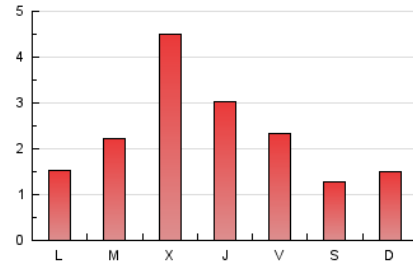

Páginas (x 100)