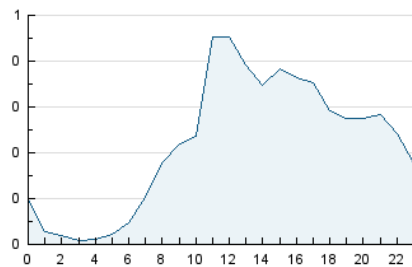

4.2 Por franja horaria (promedio)

Visitas_ (x 1000)