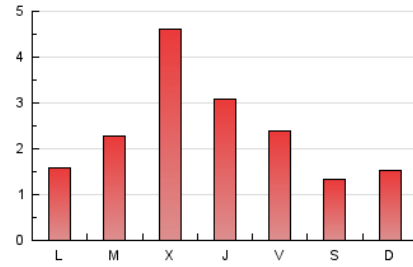

### 1. Cifras totales y promedios (Nacional e Internacional)

MES - AÑO	NAVEGADORES UNICOS	VISITAS	PAGINAS
Abril - 2026	3.773	5.141	7.487
<b>PROMEDIO DIARIO</b>	<b>156</b>	<b>176</b>	<b>250</b>
<b>PROMEDIO LUNES-VIERNES</b>	179	202	288
<b>PROMEDIO SABADO-DOMINGO</b>	92	103	143
<b>PAGINAS / VISITAS</b>	1,42		
<b>DURACION MEDIA VISITAS</b>	0:01:36		
<b>TIEMPO INTERACCIÓN MEDIO</b>	0:00:50		

### 3. Por día del mes (Nacional e Internacional)

Día	N. únicos	Visitas	Páginas	Día	N. únicos	Visitas	Páginas	Día	N. únicos	Visitas	Páginas
1	104	127	165	11	114	130	199	21	129	149	212
2	85	93	143	12	259	276	379	22	130	158	179
3	113	124	174	13	132	150	198	23	100	116	163
4	64	74	82	14	99	113	160	24	118	137	182
5	36	44	63	15	105	120	188	25	80	89	118
6	32	40	44	16	183	199	264	26	58	65	87
7	172	207	341	17	152	172	215	27	110	127	170
8	66	84	136	18	74	88	130	28	90	109	199
9	420	462	606	19	51	60	87	29	1.002	1.079	1.631
10	237	268	383	20	117	138	219	30	247	276	370

4. Gráficas (Nacional e Internacional)

4.1 Por día de la semana (promedio)

N. únicos / Visitas (x 100)

Páginas (x 100)

4.2 Por franja horaria (promedio)

Visitas\_ (x 1000)

Páginas (x 1000)

4.3 Por meses