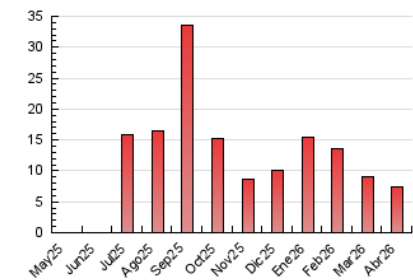

### 3. Por día del mes (Nacional e Internacional)

Día	N. únicos	Visitas	Páginas	Día	N. únicos	Visitas	Páginas	Día	N. únicos	Visitas	Páginas
1	104	127	165	11	114	130	199	21	129	149	212
2	85	93	143	12	259	276	379	22	130	158	179
3	113	124	174	13	132	150	198	23	100	116	163
4	64	74	82	14	99	113	160	24	118	137	182
5	36	44	63	15	105	120	188	25	80	89	118
6	32	40	44	16	183	199	264	26	58	65	87
7	172	207	341	17	152	172	215	27	110	127	170
8	66	84	136	18	74	88	130	28	90	109	199
9	420	462	606	19	51	60	87	29	1.002	1.079	1.631
10	237	268	383	20	117	138	219	30	247	276	370

4. Gráficas (Nacional e Internacional)

4.1 Por día de la semana (promedio)

N. únicos / Visitas (x 100)

Páginas (x 100)

4.2 Por franja horaria (promedio)

Visitas\_ (x 1000)

Páginas (x 1000)

4.3 Por meses

N. únicos / Visitas (x 1000)

Páginas (x 1000)