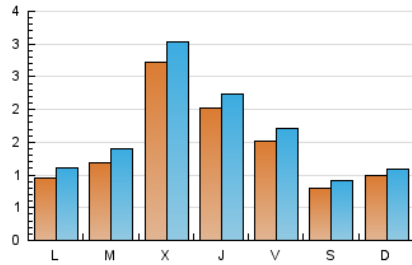

4. Gráficas (Nacional)

4.1 Por día de la semana (promedio)

N. únicos / Visitas (x 100)