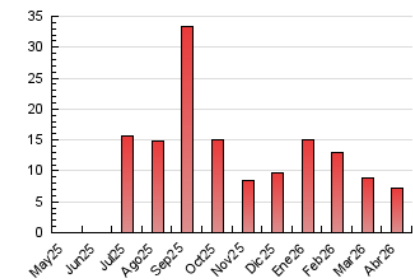

##### 4.1 Por día de la semana (promedio)

N. únicos / Visitas (x 100)

Páginas (x 100)

##### 4.2 Por franja horaria (promedio)

Visitas\_ (x 1000)

Páginas (x 1000)

##### 4.3 Por meses

N. únicos / Visitas (x 1000)

Páginas (x 1000)