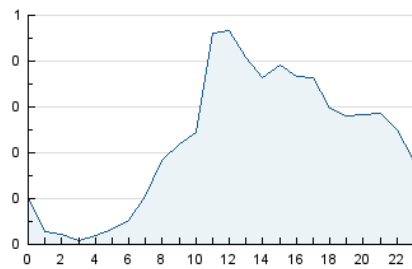

### 3. Por día del mes (Nacional e Internacional)

Día	N. únicos	Visitas	Páginas	Día	N. únicos	Visitas	Páginas	Día	N. únicos	Visitas	Páginas
1	104	127	165	11	114	130	199	21	129	149	212
2	85	93	143	12	259	276	379	22	130	158	179
3	113	124	174	13	132	150	198	23	100	116	163
4	64	74	82	14	99	113	160	24	118	137	182
5	36	44	63	15	105	120	188	25	80	89	118
6	32	40	44	16	183	199	264	26	58	65	87
7	172	207	341	17	152	172	215	27	110	127	170
8	66	84	136	18	74	88	130	28	90	109	199
9	420	462	606	19	51	60	87	29	1.002	1.079	1.631
10	237	268	383	20	117	138	219	30	247	276	370

4. Gráficas (Nacional e Internacional)

4.1 Por día de la semana (promedio)

N. únicos / Visitas (x 100)

Páginas (x 100)

4.2 Por franja horaria (promedio)

Visitas\_ (x 1000)

Páginas (x 1000)

4.3 Por meses