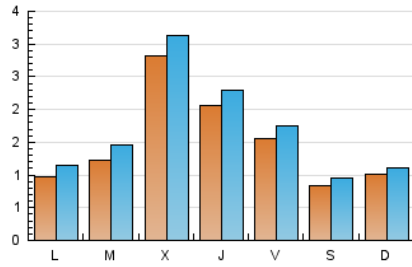

4. Gráficas (Nacional e Internacional)

4.1 Por día de la semana (promedio)

N. únicos / Visitas (x 100)