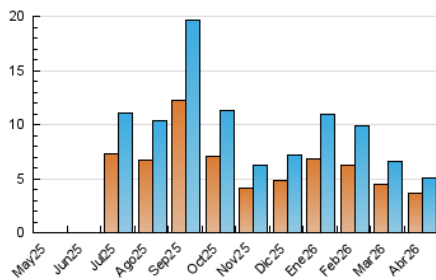

#### 4. Gráficas (Nacional)

##### 4.1 Por día de la semana (promedio)

N. únicos / Visitas (x 100)

Páginas (x 100)

##### 4.2 Por franja horaria (promedio)

Visitas\_ (x 1000)

Páginas (x 1000)

##### 4.3 Por meses

N. únicos / Visitas (x 1000)

Páginas (x 1000)