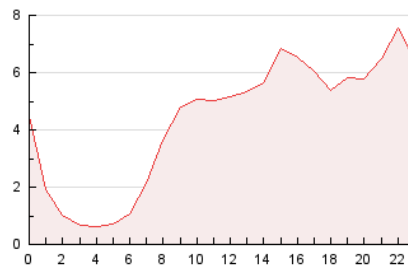

2. Secciones (Nacional e Internacional)

	PAGINAS	%
HOME	2.742	2.63 %
RESTO	101.466	97.37 %

3. Por día del mes (Nacional e Internacional)

Día	N. únicos	Visitas	Páginas	Día	N. únicos	Visitas	Páginas	Día	N. únicos	Visitas	Páginas
1	1.445	1.592	4.038	11	1.729	1.804	4.356	21	1.537	1.633	3.609
2	1.213	1.399	3.110	12	1.211	1.274	2.974	22	1.617	1.725	3.993
3	953	1.102	2.661	13	2.004	2.113	5.114	23	1.105	1.196	2.792
4	524	577	1.358	14	3.315	3.443	9.049	24	1.116	1.217	2.610
5	405	442	973	15	2.171	2.280	5.422	25	645	685	1.511
6	1.184	1.270	3.194	16	1.662	1.795	4.103	26	443	465	958
7	1.275	1.340	3.814	17	1.592	1.694	3.916	27	743	792	1.745
8	1.036	1.095	2.902	18	1.031	1.100	2.570	28	851	909	1.925
9	2.236	2.347	5.738	19	849	902	2.094	29	1.024	1.106	2.283
10	4.402	4.544	10.773	20	888	965	2.732	30	824	899	1.891

4. Gráficas (Nacional e Internacional)

4.1 Por día de la semana (promedio)

N. únicos / Visitas (x 100)

Páginas (x 100)

4.2 Por franja horaria (promedio)

Visitas_ (x 1000)

Páginas (x 1000)

4.3 Por meses