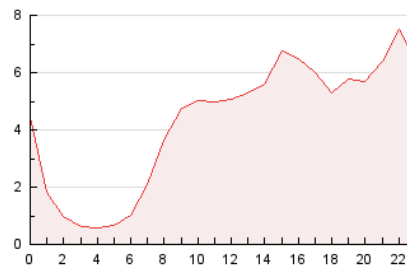

2. Secciones (Nacional)

	PAGINAS	%
HOME	2.666	2.59 %
RESTO	100.296	97.41 %

3. Por día del mes (Nacional)

Día	N. únicos	Visitas	Páginas	Día	N. únicos	Visitas	Páginas	Día	N. únicos	Visitas	Páginas
1	1.420	1.565	3.972	11	1.692	1.769	4.266	21	1.519	1.615	3.553
2	1.205	1.391	3.101	12	1.187	1.247	2.928	22	1.587	1.695	3.944
3	944	1.093	2.650	13	1.991	2.101	5.056	23	1.090	1.181	2.752
4	518	571	1.348	14	3.280	3.401	8.960	24	1.106	1.207	2.582
5	398	435	956	15	2.144	2.251	5.355	25	630	670	1.486
6	1.165	1.251	3.169	16	1.652	1.785	4.071	26	439	461	953
7	1.265	1.330	3.794	17	1.582	1.683	3.896	27	738	787	1.734
8	1.018	1.077	2.876	18	1.022	1.090	2.543	28	835	893	1.886
9	2.207	2.315	5.669	19	835	888	2.063	29	1.023	1.105	2.281
10	4.288	4.433	10.553	20	872	948	2.695	30	810	885	1.870

4. Gráficas (Nacional)

4.1 Por día de la semana (promedio)

N. únicos / Visitas (x 100)

Páginas (x 100)

4.2 Por franja horaria (promedio)

Visitas_ (x 1000)

Páginas (x 1000)

4.3 Por meses

N. únicos / Visitas (x 1000)

Páginas (x 1000)

5. Observaciones

Este Medio Electrónico de Comunicación ha sido medido por la herramienta Google Analytics de Google (GA4).

6. Definiciones básicas (Para más información ver Normas Técnicas para el Control de los Medios Electrónicos de Comunicación)