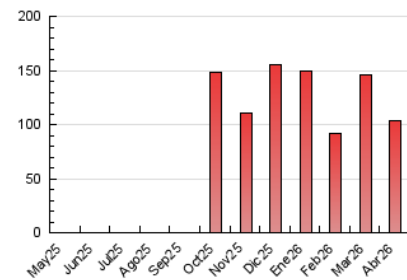

2. Secciones (Nacional)

	PAGINAS	%
HOME	2.666	2.59 %
RESTO	100.296	97.41 %

3. Por día del mes (Nacional)

Día	N. únicos	Visitas	Páginas	Día	N. únicos	Visitas	Páginas	Día	N. únicos	Visitas	Páginas
1	1.420	1.565	3.972	11	1.692	1.769	4.266	21	1.519	1.615	3.553
2	1.205	1.391	3.101	12	1.187	1.247	2.928	22	1.587	1.695	3.944
3	944	1.093	2.650	13	1.991	2.101	5.056	23	1.090	1.181	2.752
4	518	571	1.348	14	3.280	3.401	8.960	24	1.106	1.207	2.582
5	398	435	956	15	2.144	2.251	5.355	25	630	670	1.486
6	1.165	1.251	3.169	16	1.652	1.785	4.071	26	439	461	953
7	1.265	1.330	3.794	17	1.582	1.683	3.896	27	738	787	1.734
8	1.018	1.077	2.876	18	1.022	1.090	2.543	28	835	893	1.886
9	2.207	2.315	5.669	19	835	888	2.063	29	1.023	1.105	2.281
10	4.288	4.433	10.553	20	872	948	2.695	30	810	885	1.870

4. Gráficas (Nacional)

4.1 Por día de la semana (promedio)

N. únicos / Visitas (x 100)

Páginas (x 100)

4.2 Por franja horaria (promedio)

Visitas_ (x 1000)

Páginas (x 1000)

4.3 Por meses

N. únicos / Visitas (x 1000)

Páginas (x 1000)

5. Observaciones

Este Medio Electrónico de Comunicación ha sido medido por la herramienta Google Analytics de Google (GA4).

6. Definiciones básicas (Para más información ver Normas Técnicas para el Control de los Medios Electrónicos de Comunicación)