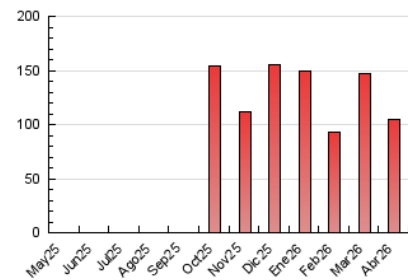

Páginas (x 1000)