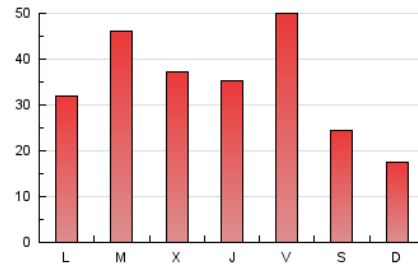

enfoques.gal

1. Cifras totales y promedios (Nacional e Internacional)

MES - AÑO	NAVEGADORES UNICOS	VISITAS	PAGINAS
Abril - 2026	37.742	44.467	104.208
PROMEDIO DIARIO	1.368	1.457	3.474
PROMEDIO LUNES-VIERNES	1.554	1.657	3.973
PROMEDIO SABADO-DOMINGO	855	906	2.099
PAGINAS / VISITAS	2,38		
DURACION MEDIA VISITAS	0:01:48		
TIEMPO INTERACCIÓN MEDIO	0:00:43		

2. Secciones (Nacional e Internacional)

	PAGINAS	%
HOME	2.742	2.63 %
RESTO	101.466	97.37 %

3. Por día del mes (Nacional e Internacional)

Día	N. únicos	Visitas	Páginas	Día	N. únicos	Visitas	Páginas	Día	N. únicos	Visitas	Páginas
1	1.445	1.592	4.038	11	1.729	1.804	4.356	21	1.537	1.633	3.609
2	1.213	1.399	3.110	12	1.211	1.274	2.974	22	1.617	1.725	3.993
3	953	1.102	2.661	13	2.004	2.113	5.114	23	1.105	1.196	2.792
4	524	577	1.358	14	3.315	3.443	9.049	24	1.116	1.217	2.610
5	405	442	973	15	2.171	2.280	5.422	25	645	685	1.511
6	1.184	1.270	3.194	16	1.662	1.795	4.103	26	443	465	958
7	1.275	1.340	3.814	17	1.592	1.694	3.916	27	743	792	1.745
8	1.036	1.095	2.902	18	1.031	1.100	2.570	28	851	909	1.925
9	2.236	2.347	5.738	19	849	902	2.094	29	1.024	1.106	2.283
10	4.402	4.544	10.773	20	888	965	2.732	30	824	899	1.891

4. Gráficas (Nacional e Internacional)

4.1 Por día de la semana (promedio)

N. únicos / Visitas (x 100)

Páginas (x 100)

4.2 Por franja horaria (promedio)

Visitas_ (x 1000)

Páginas (x 1000)

4.3 Por meses