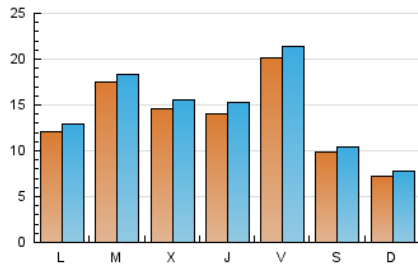

enfoques.gal

1. Cifras totales y promedios (Nacional e Internacional)

MES - AÑO	NAVEGADORES UNICOS	VISITAS	PAGINAS
Abril - 2026	37.742	44.467	104.208
PROMEDIO DIARIO	1.368	1.457	3.474
PROMEDIO LUNES-VIERNES	1.554	1.657	3.973
PROMEDIO SABADO-DOMINGO	855	906	2.099
PAGINAS / VISITAS	2,38		
DURACION MEDIA VISITAS	0:01:48		
TIEMPO INTERACCIÓN MEDIO	0:00:43		

2. Secciones (Nacional e Internacional)

	PAGINAS	%
HOME	2.742	2.63 %
RESTO	101.466	97.37 %

3. Por día del mes (Nacional e Internacional)

Día	N. únicos	Visitas	Páginas	Día	N. únicos	Visitas	Páginas	Día	N. únicos	Visitas	Páginas
1	1.445	1.592	4.038	11	1.729	1.804	4.356	21	1.537	1.633	3.609
2	1.213	1.399	3.110	12	1.211	1.274	2.974	22	1.617	1.725	3.993
3	953	1.102	2.661	13	2.004	2.113	5.114	23	1.105	1.196	2.792
4	524	577	1.358	14	3.315	3.443	9.049	24	1.116	1.217	2.610
5	405	442	973	15	2.171	2.280	5.422	25	645	685	1.511
6	1.184	1.270	3.194	16	1.662	1.795	4.103	26	443	465	958
7	1.275	1.340	3.814	17	1.592	1.694	3.916	27	743	792	1.745
8	1.036	1.095	2.902	18	1.031	1.100	2.570	28	851	909	1.925
9	2.236	2.347	5.738	19	849	902	2.094	29	1.024	1.106	2.283
10	4.402	4.544	10.773	20	888	965	2.732	30	824	899	1.891

4. Gráficas (Nacional e Internacional)

4.1 Por día de la semana (promedio)

N. únicos / Visitas (x 100)

Páginas (x 100)

4.2 Por franja horaria (promedio)

Visitas_ (x 1000)

Páginas (x 1000)

4.3 Por meses