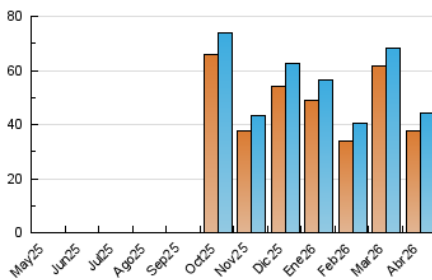

4.3 Por meses

N. únicos / Visitas (x 1000)