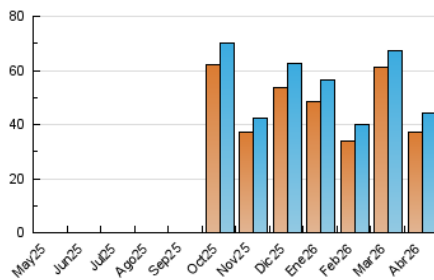

2. Secciones (Nacional)

	PAGINAS	%
HOME	2.666	2.59 %
RESTO	100.296	97.41 %

3. Por día del mes (Nacional)

Día	N. únicos	Visitas	Páginas	Día	N. únicos	Visitas	Páginas	Día	N. únicos	Visitas	Páginas
1	1.420	1.565	3.972	11	1.692	1.769	4.266	21	1.519	1.615	3.553
2	1.205	1.391	3.101	12	1.187	1.247	2.928	22	1.587	1.695	3.944
3	944	1.093	2.650	13	1.991	2.101	5.056	23	1.090	1.181	2.752
4	518	571	1.348	14	3.280	3.401	8.960	24	1.106	1.207	2.582
5	398	435	956	15	2.144	2.251	5.355	25	630	670	1.486
6	1.165	1.251	3.169	16	1.652	1.785	4.071	26	439	461	953
7	1.265	1.330	3.794	17	1.582	1.683	3.896	27	738	787	1.734
8	1.018	1.077	2.876	18	1.022	1.090	2.543	28	835	893	1.886
9	2.207	2.315	5.669	19	835	888	2.063	29	1.023	1.105	2.281
10	4.288	4.433	10.553	20	872	948	2.695	30	810	885	1.870

4. Gráficas (Nacional)

4.1 Por día de la semana (promedio)

N. únicos / Visitas (x 100)

Páginas (x 100)

4.2 Por franja horaria (promedio)

Visitas_ (x 1000)

Páginas (x 1000)

4.3 Por meses

N. únicos / Visitas (x 1000)

Páginas (x 1000)

5. Observaciones

Este Medio Electrónico de Comunicación ha sido medido por la herramienta Google Analytics de Google (GA4).

6. Definiciones básicas (Para más información ver Normas Técnicas para el Control de los Medios Electrónicos de Comunicación)

Visita:

Una secuencia ininterrumpida de páginas servidas a un usuario válido. Si dicho usuario no realiza peticiones de páginas en un periodo de tiempo (30 min) la siguiente petición constituirá el inicio de una nueva visita.