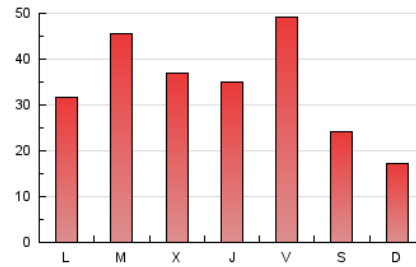

enfoques.gal

1. Cifras totales y promedios (Nacional)

MES - AÑO	NAVEGADORES UNICOS	VISITAS	PAGINAS
Abril - 2026	37.228	44.079	102.962
PROMEDIO DIARIO	1.349	1.437	3.432
PROMEDIO LUNES-VIERNES	1.534	1.636	3.928
PROMEDIO SABADO-DOMINGO	840	891	2.068
PAGINAS / VISITAS	2,39		
DURACION MEDIA VISITAS	0:01:48		
TIEMPO INTERACCIÓN MEDIO	0:00:44		

2. Secciones (Nacional)

	PAGINAS	%
HOME	2.666	2.59 %
RESTO	100.296	97.41 %

3. Por día del mes (Nacional)

Día	N. únicos	Visitas	Páginas	Día	N. únicos	Visitas	Páginas	Día	N. únicos	Visitas	Páginas
1	1.420	1.565	3.972	11	1.692	1.769	4.266	21	1.519	1.615	3.553
2	1.205	1.391	3.101	12	1.187	1.247	2.928	22	1.587	1.695	3.944
3	944	1.093	2.650	13	1.991	2.101	5.056	23	1.090	1.181	2.752
4	518	571	1.348	14	3.280	3.401	8.960	24	1.106	1.207	2.582
5	398	435	956	15	2.144	2.251	5.355	25	630	670	1.486
6	1.165	1.251	3.169	16	1.652	1.785	4.071	26	439	461	953
7	1.265	1.330	3.794	17	1.582	1.683	3.896	27	738	787	1.734
8	1.018	1.077	2.876	18	1.022	1.090	2.543	28	835	893	1.886
9	2.207	2.315	5.669	19	835	888	2.063	29	1.023	1.105	2.281
10	4.288	4.433	10.553	20	872	948	2.695	30	810	885	1.870

4. Gráficas (Nacional)

4.1 Por día de la semana (promedio)

N. únicos / Visitas (x 100)

Páginas (x 100)

4.2 Por franja horaria (promedio)

Visitas_ (x 1000)

Páginas (x 1000)

4.3 Por meses