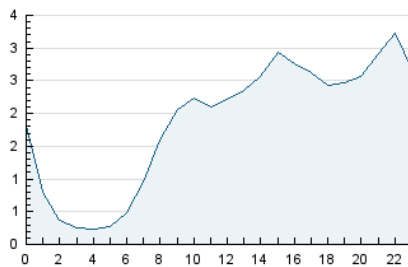

2. Secciones (Nacional e Internacional)

	PAGINAS	%
HOME	2.742	2.63 %
RESTO	101.466	97.37 %

3. Por día del mes (Nacional e Internacional)

Día	N. únicos	Visitas	Páginas	Día	N. únicos	Visitas	Páginas	Día	N. únicos	Visitas	Páginas
1	1.445	1.592	4.038	11	1.729	1.804	4.356	21	1.537	1.633	3.609
2	1.213	1.399	3.110	12	1.211	1.274	2.974	22	1.617	1.725	3.993
3	953	1.102	2.661	13	2.004	2.113	5.114	23	1.105	1.196	2.792
4	524	577	1.358	14	3.315	3.443	9.049	24	1.116	1.217	2.610
5	405	442	973	15	2.171	2.280	5.422	25	645	685	1.511
6	1.184	1.270	3.194	16	1.662	1.795	4.103	26	443	465	958
7	1.275	1.340	3.814	17	1.592	1.694	3.916	27	743	792	1.745
8	1.036	1.095	2.902	18	1.031	1.100	2.570	28	851	909	1.925
9	2.236	2.347	5.738	19	849	902	2.094	29	1.024	1.106	2.283
10	4.402	4.544	10.773	20	888	965	2.732	30	824	899	1.891

4. Gráficas (Nacional e Internacional)

4.1 Por día de la semana (promedio)

N. únicos / Visitas (x 100)

Páginas (x 100)

4.2 Por franja horaria (promedio)

Visitas_ (x 1000)

Páginas (x 1000)

4.3 Por meses