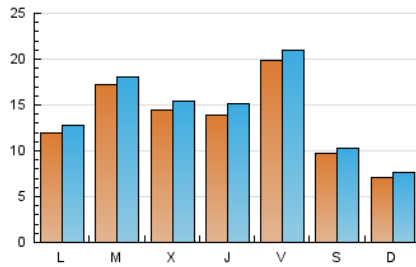

enfoques.gal

1. Cifras totales y promedios (Nacional)

MES - AÑO	NAVEGADORES UNICOS	VISITAS	PAGINAS
Abril - 2026	37.228	44.079	102.962
PROMEDIO DIARIO	1.349	1.437	3.432
PROMEDIO LUNES-VIERNES	1.534	1.636	3.928
PROMEDIO SABADO-DOMINGO	840	891	2.068
PAGINAS / VISITAS	2,39		
DURACION MEDIA VISITAS	0:01:48		
TIEMPO INTERACCIÓN MEDIO	0:00:44		

2. Secciones (Nacional)

	PAGINAS	%
HOME	2.666	2.59 %
RESTO	100.296	97.41 %

3. Por día del mes (Nacional)

Día	N. únicos	Visitas	Páginas	Día	N. únicos	Visitas	Páginas	Día	N. únicos	Visitas	Páginas
1	1.420	1.565	3.972	11	1.692	1.769	4.266	21	1.519	1.615	3.553
2	1.205	1.391	3.101	12	1.187	1.247	2.928	22	1.587	1.695	3.944
3	944	1.093	2.650	13	1.991	2.101	5.056	23	1.090	1.181	2.752
4	518	571	1.348	14	3.280	3.401	8.960	24	1.106	1.207	2.582
5	398	435	956	15	2.144	2.251	5.355	25	630	670	1.486
6	1.165	1.251	3.169	16	1.652	1.785	4.071	26	439	461	953
7	1.265	1.330	3.794	17	1.582	1.683	3.896	27	738	787	1.734
8	1.018	1.077	2.876	18	1.022	1.090	2.543	28	835	893	1.886
9	2.207	2.315	5.669	19	835	888	2.063	29	1.023	1.105	2.281
10	4.288	4.433	10.553	20	872	948	2.695	30	810	885	1.870

4. Gráficas (Nacional)

4.1 Por día de la semana (promedio)

N. únicos / Visitas (x 100)

Páginas (x 100)

4.2 Por franja horaria (promedio)

Visitas_ (x 1000)

Páginas (x 1000)

4.3 Por meses