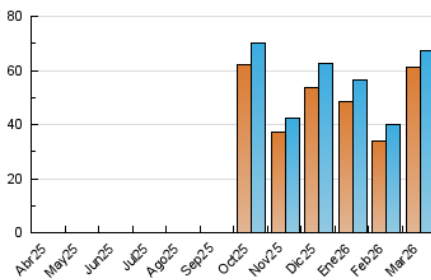

2. Secciones (Nacional)

	PAGINAS	%
HOME	2.807	1.92 %
RESTO	143.154	98.08 %

3. Por día del mes (Nacional)

Día	N. únicos	Visitas	Páginas	Día	N. únicos	Visitas	Páginas	Día	N. únicos	Visitas	Páginas
1	468	496	1.101	11	844	896	2.150	21	2.189	2.258	6.042
2	3.763	3.887	8.975	12	1.616	1.691	4.433	22	961	985	2.830
3	1.099	1.166	2.721	13	933	1.001	2.440	23	896	942	2.117
4	1.085	1.161	2.646	14	727	763	2.003	24	2.326	2.422	5.443
5	2.764	2.829	5.733	15	715	749	1.779	25	2.314	2.521	5.402
6	2.970	3.082	6.551	16	742	793	1.995	26	1.804	1.991	4.324
7	7.323	7.309	11.645	17	1.161	1.210	2.926	27	3.422	3.620	8.575
8	12.251	12.504	19.443	18	999	1.055	2.674	28	2.230	2.413	5.562
9	950	1.030	2.215	19	607	637	1.620	29	1.418	1.593	3.536
10	802	857	2.038	20	3.300	3.394	9.233	30	1.286	1.480	3.163
								31	1.893	2.080	4.646

4. Gráficas (Nacional)

4.1 Por día de la semana (promedio)

N. únicos / Visitas (x 100)

Páginas (x 100)

4.2 Por franja horaria (promedio)

Visitas_ (x 1000)

Páginas (x 1000)

4.3 Por meses

N. únicos / Visitas (x 1000)

Páginas (x 1000)

5. Observaciones

Este Medio Electrónico de Comunicación ha sido medido por la herramienta Google Analytics de Google (GA4).

6. Definiciones básicas (Para más información ver Normas Técnicas para el Control de los Medios Electrónicos de Comunicación)

Visita:

Una secuencia ininterrumpida de páginas servidas a un usuario válido. Si dicho usuario no realiza peticiones de páginas en un periodo de tiempo (30 min) la siguiente petición constituirá el inicio de una nueva visita.