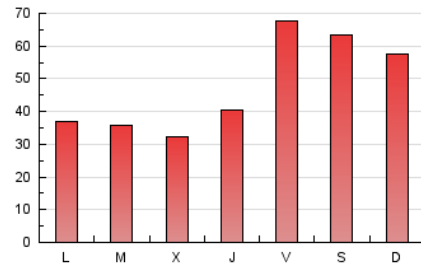

enfoques.gal

1. Cifras totales y promedios (Nacional e Internacional)

MES - AÑO	NAVEGADORES UNICOS	VISITAS	PAGINAS
Marzo - 2026	61.615	68.081	146.826
PROMEDIO DIARIO	2.137	2.234	4.736
PROMEDIO LUNES-VIERNES	1.721	1.819	4.210
PROMEDIO SABADO-DOMINGO	3.156	3.250	6.023
PAGINAS / VISITAS	2,12		
DURACION MEDIA VISITAS	0:01:16		
TIEMPO INTERACCIÓN MEDIO	0:00:33		

2. Secciones (Nacional e Internacional)

	PAGINAS	%
HOME	2.864	1.95 %
RESTO	143.962	98.05 %

3. Por día del mes (Nacional e Internacional)

Día	N. únicos	Visitas	Páginas	Día	N. únicos	Visitas	Páginas	Día	N. únicos	Visitas	Páginas
1	476	504	1.118	11	850	902	2.159	21	2.199	2.269	6.065
2	3.776	3.894	8.999	12	1.630	1.706	4.469	22	966	990	2.840
3	1.112	1.178	2.757	13	949	1.017	2.515	23	911	957	2.137
4	1.100	1.176	2.666	14	739	776	2.025	24	2.333	2.429	5.452
5	2.783	2.849	5.766	15	723	757	1.789	25	2.339	2.549	5.446
6	2.988	3.077	6.597	16	746	797	1.999	26	1.819	2.008	4.347
7	7.341	7.339	11.675	17	1.164	1.213	2.930	27	3.450	3.654	8.648
8	12.270	12.567	19.525	18	1.002	1.058	2.681	28	2.257	2.441	5.607
9	957	1.037	2.229	19	609	639	1.622	29	1.431	1.609	3.564
10	810	865	2.046	20	3.321	3.417	9.292	30	1.293	1.488	3.177
								31	1.913	2.102	4.684

4. Gráficas (Nacional e Internacional)

4.1 Por día de la semana (promedio)

N. únicos / Visitas (x 100)

Páginas (x 100)

4.2 Por franja horaria (promedio)

Visitas_ (x 1000)

Páginas (x 1000)

4.3 Por meses