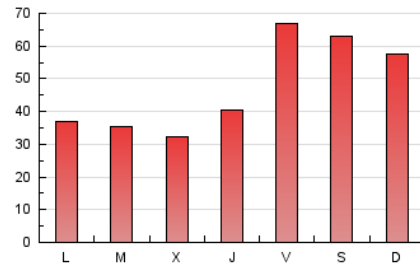

enfoques.gal

1. Cifras totales y promedios (Nacional)

MES - AÑO	NAVEGADORES UNICOS	VISITAS	PAGINAS
Marzo - 2026	61.268	67.495	145.961
PROMEDIO DIARIO	2.124	2.220	4.708
PROMEDIO LUNES-VIERNES	1.708	1.807	4.183
PROMEDIO SABADO-DOMINGO	3.142	3.230	5.993
PAGINAS / VISITAS	2,12		
DURACION MEDIA VISITAS	0:01:16		
TIEMPO INTERACCIÓN MEDIO	0:00:33		

2. Secciones (Nacional)

	PAGINAS	%
HOME	2.807	1.92 %
RESTO	143.154	98.08 %

3. Por día del mes (Nacional)

Día	N. únicos	Visitas	Páginas	Día	N. únicos	Visitas	Páginas	Día	N. únicos	Visitas	Páginas
1	468	496	1.101	11	844	896	2.150	21	2.189	2.258	6.042
2	3.763	3.887	8.975	12	1.616	1.691	4.433	22	961	985	2.830
3	1.099	1.166	2.721	13	933	1.001	2.440	23	896	942	2.117
4	1.085	1.161	2.646	14	727	763	2.003	24	2.326	2.422	5.443
5	2.764	2.829	5.733	15	715	749	1.779	25	2.314	2.521	5.402
6	2.970	3.082	6.551	16	742	793	1.995	26	1.804	1.991	4.324
7	7.323	7.309	11.645	17	1.161	1.210	2.926	27	3.422	3.620	8.575
8	12.251	12.504	19.443	18	999	1.055	2.674	28	2.230	2.413	5.562
9	950	1.030	2.215	19	607	637	1.620	29	1.418	1.593	3.536
10	802	857	2.038	20	3.300	3.394	9.233	30	1.286	1.480	3.163
								31	1.893	2.080	4.646

4. Gráficas (Nacional)

4.1 Por día de la semana (promedio)

N. únicos / Visitas (x 100)

Páginas (x 100)

4.2 Por franja horaria (promedio)

Visitas_ (x 1000)

Páginas (x 1000)

4.3 Por meses