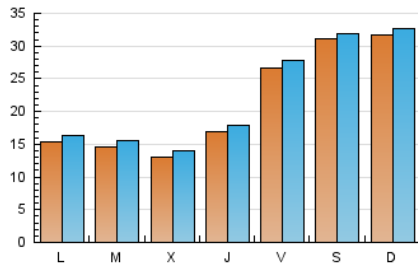

enfoques.gal

1. Cifras totales y promedios (Nacional)

MES - AÑO	NAVEGADORES UNICOS	VISITAS	PAGINAS
Marzo - 2026	61.268	67.495	145.961
PROMEDIO DIARIO	2.124	2.220	4.708
PROMEDIO LUNES-VIERNES	1.708	1.807	4.183
PROMEDIO SABADO-DOMINGO	3.142	3.230	5.993
PAGINAS / VISITAS	2,12		
DURACION MEDIA VISITAS	0:01:16		
TIEMPO INTERACCIÓN MEDIO	0:00:33		

2. Secciones (Nacional)

	PAGINAS	%
HOME	2.807	1.92 %
RESTO	143.154	98.08 %

3. Por día del mes (Nacional)

Día	N. únicos	Visitas	Páginas	Día	N. únicos	Visitas	Páginas	Día	N. únicos	Visitas	Páginas
1	468	496	1.101	11	844	896	2.150	21	2.189	2.258	6.042
2	3.763	3.887	8.975	12	1.616	1.691	4.433	22	961	985	2.830
3	1.099	1.166	2.721	13	933	1.001	2.440	23	896	942	2.117
4	1.085	1.161	2.646	14	727	763	2.003	24	2.326	2.422	5.443
5	2.764	2.829	5.733	15	715	749	1.779	25	2.314	2.521	5.402
6	2.970	3.082	6.551	16	742	793	1.995	26	1.804	1.991	4.324
7	7.323	7.309	11.645	17	1.161	1.210	2.926	27	3.422	3.620	8.575
8	12.251	12.504	19.443	18	999	1.055	2.674	28	2.230	2.413	5.562
9	950	1.030	2.215	19	607	637	1.620	29	1.418	1.593	3.536
10	802	857	2.038	20	3.300	3.394	9.233	30	1.286	1.480	3.163
								31	1.893	2.080	4.646

4. Gráficas (Nacional)

4.1 Por día de la semana (promedio)

N. únicos / Visitas (x 100)

Páginas (x 100)

4.2 Por franja horaria (promedio)

Visitas_ (x 1000)

Páginas (x 1000)

4.3 Por meses