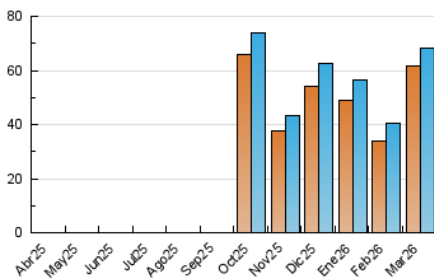

4.3 Por meses

N. únicos / Visitas (x 1000)