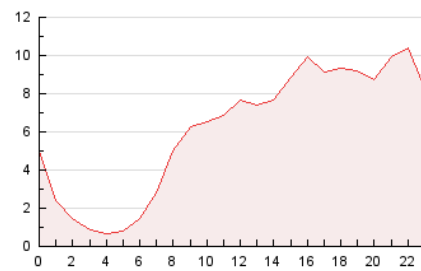

2. Secciones (Nacional e Internacional)

	PAGINAS	%
HOME	2.864	1.95 %
RESTO	143.962	98.05 %

3. Por día del mes (Nacional e Internacional)

Día	N. únicos	Visitas	Páginas	Día	N. únicos	Visitas	Páginas	Día	N. únicos	Visitas	Páginas
1	476	504	1.118	11	850	902	2.159	21	2.199	2.269	6.065
2	3.776	3.894	8.999	12	1.630	1.706	4.469	22	966	990	2.840
3	1.112	1.178	2.757	13	949	1.017	2.515	23	911	957	2.137
4	1.100	1.176	2.666	14	739	776	2.025	24	2.333	2.429	5.452
5	2.783	2.849	5.766	15	723	757	1.789	25	2.339	2.549	5.446
6	2.988	3.077	6.597	16	746	797	1.999	26	1.819	2.008	4.347
7	7.341	7.339	11.675	17	1.164	1.213	2.930	27	3.450	3.654	8.648
8	12.270	12.567	19.525	18	1.002	1.058	2.681	28	2.257	2.441	5.607
9	957	1.037	2.229	19	609	639	1.622	29	1.431	1.609	3.564
10	810	865	2.046	20	3.321	3.417	9.292	30	1.293	1.488	3.177
								31	1.913	2.102	4.684

4. Gráficas (Nacional e Internacional)

4.1 Por día de la semana (promedio)

N. únicos / Visitas (x 100)

Páginas (x 100)

4.2 Por franja horaria (promedio)

Visitas_ (x 1000)

Páginas (x 1000)

4.3 Por meses