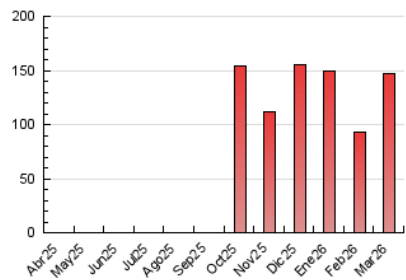

Páginas (x 1000)