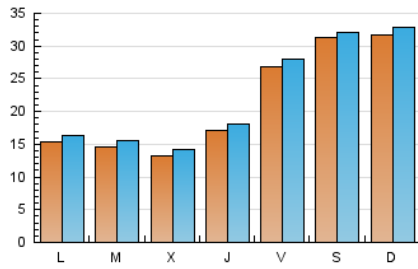

enfoques.gal

1. Cifras totales y promedios (Nacional e Internacional)

MES - AÑO	NAVEGADORES UNICOS	VISITAS	PAGINAS
Marzo - 2026	61.615	68.081	146.826
PROMEDIO DIARIO	2.137	2.234	4.736
PROMEDIO LUNES-VIERNES	1.721	1.819	4.210
PROMEDIO SABADO-DOMINGO	3.156	3.250	6.023
PAGINAS / VISITAS	2,12		
DURACION MEDIA VISITAS	0:01:16		
TIEMPO INTERACCIÓN MEDIO	0:00:33		

2. Secciones (Nacional e Internacional)

	PAGINAS	%
HOME	2.864	1.95 %
RESTO	143.962	98.05 %

3. Por día del mes (Nacional e Internacional)

Día	N. únicos	Visitas	Páginas	Día	N. únicos	Visitas	Páginas	Día	N. únicos	Visitas	Páginas
1	476	504	1.118	11	850	902	2.159	21	2.199	2.269	6.065
2	3.776	3.894	8.999	12	1.630	1.706	4.469	22	966	990	2.840
3	1.112	1.178	2.757	13	949	1.017	2.515	23	911	957	2.137
4	1.100	1.176	2.666	14	739	776	2.025	24	2.333	2.429	5.452
5	2.783	2.849	5.766	15	723	757	1.789	25	2.339	2.549	5.446
6	2.988	3.077	6.597	16	746	797	1.999	26	1.819	2.008	4.347
7	7.341	7.339	11.675	17	1.164	1.213	2.930	27	3.450	3.654	8.648
8	12.270	12.567	19.525	18	1.002	1.058	2.681	28	2.257	2.441	5.607
9	957	1.037	2.229	19	609	639	1.622	29	1.431	1.609	3.564
10	810	865	2.046	20	3.321	3.417	9.292	30	1.293	1.488	3.177
								31	1.913	2.102	4.684

4. Gráficas (Nacional e Internacional)

4.1 Por día de la semana (promedio)

N. únicos / Visitas (x 100)

Páginas (x 100)

4.2 Por franja horaria (promedio)

Visitas_ (x 1000)

Páginas (x 1000)

4.3 Por meses