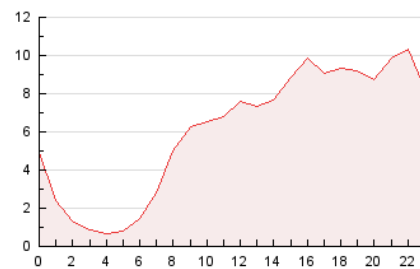

2. Secciones (Nacional)

	PAGINAS	%
HOME	2.807	1.92 %
RESTO	143.154	98.08 %

3. Por día del mes (Nacional)

Día	N. únicos	Visitas	Páginas	Día	N. únicos	Visitas	Páginas	Día	N. únicos	Visitas	Páginas
1	468	496	1.101	11	844	896	2.150	21	2.189	2.258	6.042
2	3.763	3.887	8.975	12	1.616	1.691	4.433	22	961	985	2.830
3	1.099	1.166	2.721	13	933	1.001	2.440	23	896	942	2.117
4	1.085	1.161	2.646	14	727	763	2.003	24	2.326	2.422	5.443
5	2.764	2.829	5.733	15	715	749	1.779	25	2.314	2.521	5.402
6	2.970	3.082	6.551	16	742	793	1.995	26	1.804	1.991	4.324
7	7.323	7.309	11.645	17	1.161	1.210	2.926	27	3.422	3.620	8.575
8	12.251	12.504	19.443	18	999	1.055	2.674	28	2.230	2.413	5.562
9	950	1.030	2.215	19	607	637	1.620	29	1.418	1.593	3.536
10	802	857	2.038	20	3.300	3.394	9.233	30	1.286	1.480	3.163
								31	1.893	2.080	4.646

4. Gráficas (Nacional)

4.1 Por día de la semana (promedio)

N. únicos / Visitas (x 100)

Páginas (x 100)

4.2 Por franja horaria (promedio)

Visitas_ (x 1000)

Páginas (x 1000)

4.3 Por meses