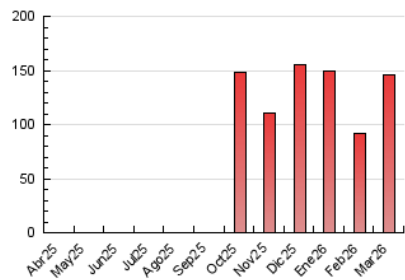

2. Secciones (Nacional)

	PAGINAS	%
HOME	2.807	1.92 %
RESTO	143.154	98.08 %

3. Por día del mes (Nacional)

Día	N. únicos	Visitas	Páginas	Día	N. únicos	Visitas	Páginas	Día	N. únicos	Visitas	Páginas
1	468	496	1.101	11	844	896	2.150	21	2.189	2.258	6.042
2	3.763	3.887	8.975	12	1.616	1.691	4.433	22	961	985	2.830
3	1.099	1.166	2.721	13	933	1.001	2.440	23	896	942	2.117
4	1.085	1.161	2.646	14	727	763	2.003	24	2.326	2.422	5.443
5	2.764	2.829	5.733	15	715	749	1.779	25	2.314	2.521	5.402
6	2.970	3.082	6.551	16	742	793	1.995	26	1.804	1.991	4.324
7	7.323	7.309	11.645	17	1.161	1.210	2.926	27	3.422	3.620	8.575
8	12.251	12.504	19.443	18	999	1.055	2.674	28	2.230	2.413	5.562
9	950	1.030	2.215	19	607	637	1.620	29	1.418	1.593	3.536
10	802	857	2.038	20	3.300	3.394	9.233	30	1.286	1.480	3.163
								31	1.893	2.080	4.646

4. Gráficas (Nacional)

4.1 Por día de la semana (promedio)

N. únicos / Visitas (x 100)

Páginas (x 100)

4.2 Por franja horaria (promedio)

Visitas_ (x 1000)

Páginas (x 1000)

4.3 Por meses

N. únicos / Visitas (x 1000)

Páginas (x 1000)

5. Observaciones

Este Medio Electrónico de Comunicación ha sido medido por la herramienta Google Analytics de Google (GA4).

6. Definiciones básicas (Para más información ver Normas Técnicas para el Control de los Medios Electrónicos de Comunicación)

Visita:

Una secuencia ininterrumpida de páginas servidas a un usuario válido. Si dicho usuario no realiza peticiones de páginas en un periodo de tiempo (30 min) la siguiente petición constituirá el inicio de una nueva visita.