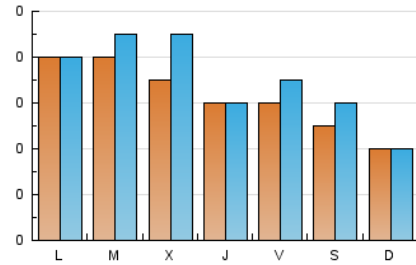

1. Cifras totales y promedios (Nacional)

MES - AÑO	NAVEGADORES UNICOS	VISITAS	PAGINAS
Mayo - 2026	158	212	359
PROMEDIO DIARIO	6	7	12
PROMEDIO LUNES-VIERNES	7	8	12
PROMEDIO SABADO-DOMINGO	5	5	10
PAGINAS / VISITAS	1,69		
DURACION MEDIA VISITAS	0:01:39		
TIEMPO INTERACCIÓN MEDIO	0:00:49		

2. Secciones (Nacional)

	PAGINAS	%
HOME	92	25.63 %
RESTO	267	74.37 %

3. Por día del mes (Nacional)

Día	N. únicos	Visitas	Páginas	Día	N. únicos	Visitas	Páginas	Día	N. únicos	Visitas	Páginas
1	6	6	8	11	8	9	14	21	8	8	10
2	16	18	29	12	17	18	41	22	3	3	4
3	3	3	4	13	8	9	14	23	4	4	4
4	6	7	9	14	5	6	6	24	7	7	9
5	5	6	11	15	2	2	2	25	8	8	10
6	11	15	14	16	3	3	5	26	4	4	4
7	7	8	10	17	2	2	2	27	7	7	14
8	8	8	10	18	8	9	15	28	3	3	5
9	1	1	2	19	6	9	12	29	13	15	39
10	2	2	4	20	3	3	3	30	2	2	1
								31	5	7	44

4. Gráficas (Nacional)

4.1 Por día de la semana (promedio)

N. únicos / Visitas (x 100)

Páginas (x 100)

4.2 Por franja horaria (promedio)

Visitas_ (x 1000)

Páginas (x 1000)

4.3 Por meses