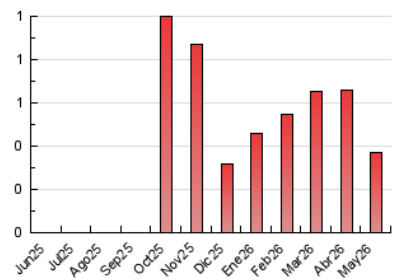

Páginas (x 1000)