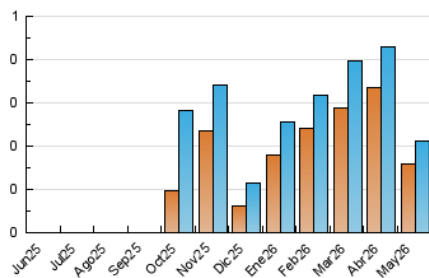

1. Cifras totales y promedios (Nacional)

MES - AÑO	NAVEGADORES UNICOS	VISITAS	PAGINAS
Mayo - 2026	158	212	359
PROMEDIO DIARIO	6	7	12
PROMEDIO LUNES-VIERNES	7	8	12
PROMEDIO SABADO-DOMINGO	5	5	10
PAGINAS / VISITAS	1,69		
DURACION MEDIA VISITAS	0:01:39		
TIEMPO INTERACCIÓN MEDIO	0:00:49		

2. Secciones (Nacional)

	PAGINAS	%
HOME	92	25.63 %
RESTO	267	74.37 %

3. Por día del mes (Nacional)

Día	N. únicos	Visitas	Páginas	Día	N. únicos	Visitas	Páginas	Día	N. únicos	Visitas	Páginas
1	6	6	8	11	8	9	14	21	8	8	10
2	16	18	29	12	17	18	41	22	3	3	4
3	3	3	4	13	8	9	14	23	4	4	4
4	6	7	9	14	5	6	6	24	7	7	9
5	5	6	11	15	2	2	2	25	8	8	10
6	11	15	14	16	3	3	5	26	4	4	4
7	7	8	10	17	2	2	2	27	7	7	14
8	8	8	10	18	8	9	15	28	3	3	5
9	1	1	2	19	6	9	12	29	13	15	39
10	2	2	4	20	3	3	3	30	2	2	1
								31	5	7	44

4. Gráficas (Nacional)

4.1 Por día de la semana (promedio)

N. únicos / Visitas (x 100)

Páginas (x 100)

4.2 Por franja horaria (promedio)

Visitas_ (x 1000)

Páginas (x 1000)

4.3 Por meses

N. únicos / Visitas (x 1000)

Páginas (x 1000)

5. Observaciones

Este Medio Electrónico de Comunicación ha sido medido por la herramienta Google Analytics de Google (GA4).

6. Definiciones básicas (Para más información ver Normas Técnicas para el Control de los Medios Electrónicos de Comunicación)