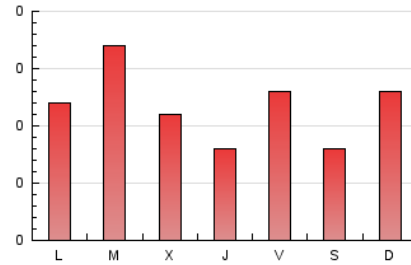

1. Cifras totales y promedios (Nacional)

MES - AÑO	NAVEGADORES UNICOS	VISITAS	PAGINAS
Mayo - 2026	158	212	359
PROMEDIO DIARIO	6	7	12
PROMEDIO LUNES-VIERNES	7	8	12
PROMEDIO SABADO-DOMINGO	5	5	10
PAGINAS / VISITAS	1,69		
DURACION MEDIA VISITAS	0:01:39		
TIEMPO INTERACCIÓN MEDIO	0:00:49		

2. Secciones (Nacional)

	PAGINAS	%
HOME	92	25.63 %
RESTO	267	74.37 %

3. Por día del mes (Nacional)

Día	N. únicos	Visitas	Páginas	Día	N. únicos	Visitas	Páginas	Día	N. únicos	Visitas	Páginas
1	6	6	8	11	8	9	14	21	8	8	10
2	16	18	29	12	17	18	41	22	3	3	4
3	3	3	4	13	8	9	14	23	4	4	4
4	6	7	9	14	5	6	6	24	7	7	9
5	5	6	11	15	2	2	2	25	8	8	10
6	11	15	14	16	3	3	5	26	4	4	4
7	7	8	10	17	2	2	2	27	7	7	14
8	8	8	10	18	8	9	15	28	3	3	5
9	1	1	2	19	6	9	12	29	13	15	39
10	2	2	4	20	3	3	3	30	2	2	1
								31	5	7	44

4. Gráficas (Nacional)

4.1 Por día de la semana (promedio)

N. únicos / Visitas (x 100)

Páginas (x 100)

4.2 Por franja horaria (promedio)

Visitas_ (x 1000)

Páginas (x 1000)

4.3 Por meses