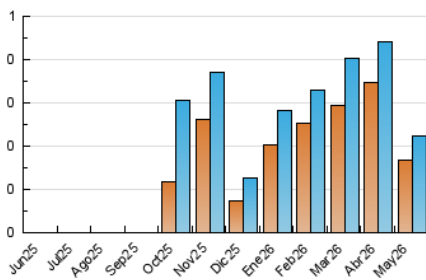

4.3 Por meses

N. únicos / Visitas (x 1000)