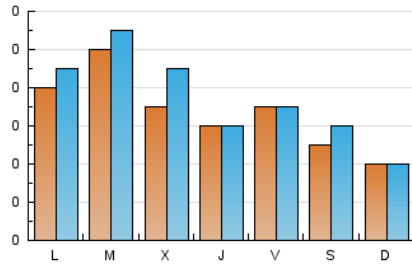

1. Cifras totales y promedios (Nacional e Internacional)

MES - AÑO	NAVEGADORES UNICOS	VISITAS	PAGINAS
Mayo - 2026	169	223	371
PROMEDIO DIARIO	7	7	12
PROMEDIO LUNES-VIERNES	7	8	13
PROMEDIO SABADO-DOMINGO	5	5	11
PAGINAS / VISITAS	1,66		
DURACION MEDIA VISITAS	0:01:37		
TIEMPO INTERACCIÓN MEDIO	0:00:47		

2. Secciones (Nacional e Internacional)

	PAGINAS	%
HOME	94	25.34 %
RESTO	277	74.66 %

3. Por día del mes (Nacional e Internacional)

Día	N. únicos	Visitas	Páginas	Día	N. únicos	Visitas	Páginas	Día	N. únicos	Visitas	Páginas
1	6	6	8	11	8	9	14	21	8	8	10
2	16	18	29	12	17	18	41	22	3	3	4
3	4	4	5	13	8	9	14	23	4	4	4
4	6	7	9	14	5	6	6	24	7	7	9
5	5	6	11	15	2	2	2	25	8	8	10
6	11	15	14	16	4	4	6	26	8	8	9
7	7	8	10	17	2	2	2	27	7	7	14
8	10	10	12	18	9	10	16	28	3	3	5
9	1	1	2	19	8	11	14	29	13	15	39
10	2	2	4	20	3	3	3	30	2	2	1
								31	5	7	44

4. Gráficas (Nacional e Internacional)

4.1 Por día de la semana (promedio)

N. únicos / Visitas (x 100)

Páginas (x 100)

4.2 Por franja horaria (promedio)

Visitas_ (x 1000)

Páginas (x 1000)

4.3 Por meses