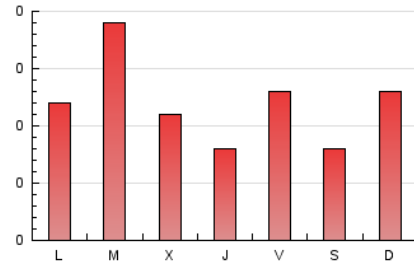

1. Cifras totales y promedios (Nacional e Internacional)

MES - AÑO	NAVEGADORES UNICOS	VISITAS	PAGINAS
Mayo - 2026	169	223	371
PROMEDIO DIARIO	7	7	12
PROMEDIO LUNES-VIERNES	7	8	13
PROMEDIO SABADO-DOMINGO	5	5	11
PAGINAS / VISITAS	1,66		
DURACION MEDIA VISITAS	0:01:37		
TIEMPO INTERACCIÓN MEDIO	0:00:47		

2. Secciones (Nacional e Internacional)

	PAGINAS	%
HOME	94	25.34 %
RESTO	277	74.66 %

3. Por día del mes (Nacional e Internacional)

Día	N. únicos	Visitas	Páginas	Día	N. únicos	Visitas	Páginas	Día	N. únicos	Visitas	Páginas
1	6	6	8	11	8	9	14	21	8	8	10
2	16	18	29	12	17	18	41	22	3	3	4
3	4	4	5	13	8	9	14	23	4	4	4
4	6	7	9	14	5	6	6	24	7	7	9
5	5	6	11	15	2	2	2	25	8	8	10
6	11	15	14	16	4	4	6	26	8	8	9
7	7	8	10	17	2	2	2	27	7	7	14
8	10	10	12	18	9	10	16	28	3	3	5
9	1	1	2	19	8	11	14	29	13	15	39
10	2	2	4	20	3	3	3	30	2	2	1
								31	5	7	44

4. Gráficas (Nacional e Internacional)

4.1 Por día de la semana (promedio)

N. únicos / Visitas (x 100)

Páginas (x 100)

4.2 Por franja horaria (promedio)

Visitas_ (x 1000)

Páginas (x 1000)

4.3 Por meses