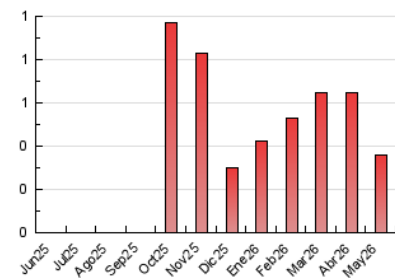

2. Secciones (Nacional)

	PAGINAS	%
HOME	92	25.63 %
RESTO	267	74.37 %

3. Por día del mes (Nacional)

Día	N. únicos	Visitas	Páginas	Día	N. únicos	Visitas	Páginas	Día	N. únicos	Visitas	Páginas
1	6	6	8	11	8	9	14	21	8	8	10
2	16	18	29	12	17	18	41	22	3	3	4
3	3	3	4	13	8	9	14	23	4	4	4
4	6	7	9	14	5	6	6	24	7	7	9
5	5	6	11	15	2	2	2	25	8	8	10
6	11	15	14	16	3	3	5	26	4	4	4
7	7	8	10	17	2	2	2	27	7	7	14
8	8	8	10	18	8	9	15	28	3	3	5
9	1	1	2	19	6	9	12	29	13	15	39
10	2	2	4	20	3	3	3	30	2	2	1
								31	5	7	44

4. Gráficas (Nacional)

4.1 Por día de la semana (promedio)

N. únicos / Visitas (x 100)

Páginas (x 100)

4.2 Por franja horaria (promedio)

Visitas_ (x 1000)

Páginas (x 1000)

4.3 Por meses

N. únicos / Visitas (x 1000)

Páginas (x 1000)

5. Observaciones

Este Medio Electrónico de Comunicación ha sido medido por la herramienta Google Analytics de Google (GA4).

6. Definiciones básicas (Para más información ver Normas Técnicas para el Control de los Medios Electrónicos de Comunicación)