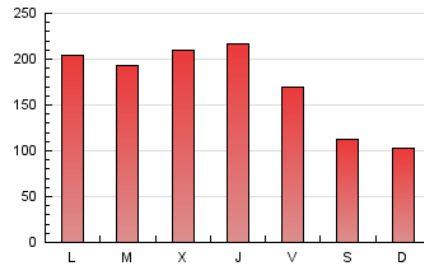

1. Cifras totales y promedios (Nacional e Internacional)

MES - AÑO	NAVEGADORES UNICOS	VISITAS	PAGINAS
Junio - 2026	274.206	417.967	523.503
PROMEDIO DIARIO	12.513	14.223	17.450
PROMEDIO LUNES-VIERNES	13.873	15.975	19.893
PROMEDIO SABADO-DOMINGO	8.771	9.404	10.731
PAGINAS / VISITAS	1,23		
DURACION MEDIA VISITAS	0:01:40		
TIEMPO INTERACCIÓN MEDIO	0:00:54		

2. Secciones (Nacional e Internacional)

	PAGINAS	%
HOME	65.001	12.42 %
RESTO	458.502	87.58 %

3. Por día del mes (Nacional e Internacional)

Día	N. únicos	Visitas	Páginas	Día	N. únicos	Visitas	Páginas	Día	N. únicos	Visitas	Páginas
1	13.893	16.323	20.604	11	19.644	22.742	26.765	21	7.724	8.197	8.929
2	14.628	16.930	21.648	12	16.356	17.965	21.268	22	15.672	17.679	21.673
3	24.641	28.338	35.074	13	11.058	11.866	13.339	23	12.007	14.073	17.780
4	17.055	19.819	24.933	14	10.425	11.058	12.176	24	9.353	11.100	14.620
5	12.462	14.143	18.182	15	14.389	16.101	20.296	25	16.641	18.521	21.849
6	8.181	8.601	10.840	16	10.865	12.392	16.023	26	12.960	14.667	17.291
7	9.162	9.538	12.179	17	9.138	10.846	13.778	27	9.839	11.005	11.924
8	15.018	17.545	22.966	18	9.296	10.878	13.396	28	6.370	6.953	7.612
9	16.313	19.304	24.681	19	7.834	9.100	11.076	29	11.058	13.032	16.678
10	13.733	15.796	20.350	20	7.408	8.014	8.851	30	12.258	14.151	16.722

4. Gráficas (Nacional e Internacional)

4.1 Por día de la semana (promedio)

N. únicos / Visitas (x 100)

Páginas (x 100)

4.2 Por franja horaria (promedio)

Visitas_ (x 1000)

Páginas (x 1000)

4.3 Por meses