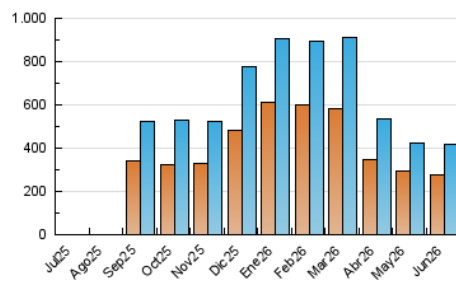

4.3 Por meses

N. únicos / Visitas (x 1000)