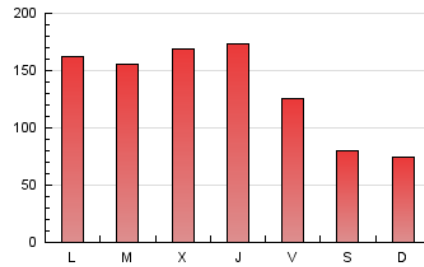

1. Cifras totales y promedios (Nacional)

MES - AÑO	NAVEGADORES UNICOS	VISITAS	PAGINAS
Junio - 2026	188.075	317.547	407.892
PROMEDIO DIARIO	9.288	10.780	13.596
PROMEDIO LUNES-VIERNES	10.451	12.297	15.739
PROMEDIO SABADO-DOMINGO	6.093	6.610	7.705
PAGINAS / VISITAS	1,26		
DURACION MEDIA VISITAS	0:01:52		
TIEMPO INTERACCIÓN MEDIO	0:01:08		

2. Secciones (Nacional)

	PAGINAS	%
HOME	56.664	13.89 %
RESTO	351.228	86.11 %

3. Por día del mes (Nacional)

Día	N. únicos	Visitas	Páginas	Día	N. únicos	Visitas	Páginas	Día	N. únicos	Visitas	Páginas
1	10.992	13.063	17.079	11	13.774	16.382	20.031	21	5.712	6.169	6.663
2	11.973	14.023	18.273	12	9.360	10.874	13.371	22	12.475	14.740	17.812
3	20.501	23.562	29.820	13	5.965	6.546	7.654	23	8.672	10.401	13.742
4	14.004	16.312	21.077	14	6.167	6.624	7.436	24	6.790	8.279	11.488
5	10.283	11.676	15.427	15	9.278	11.173	14.280	25	13.599	15.381	18.211
6	6.228	6.565	8.557	16	7.747	9.148	12.260	26	9.430	10.913	13.064
7	7.043	7.501	9.637	17	6.528	7.936	10.676	27	7.409	8.285	9.154
8	11.666	13.729	18.541	18	6.626	8.028	10.184	28	4.868	5.333	5.994
9	12.712	15.227	20.009	19	5.685	6.773	8.369	29	8.577	10.082	13.617
10	9.805	11.632	15.446	20	5.348	5.856	6.548	30	9.434	11.197	13.472

4. Gráficas (Nacional)

4.1 Por día de la semana (promedio)

N. únicos / Visitas (x 100)

Páginas (x 100)

4.2 Por franja horaria (promedio)

Visitas_ (x 1000)

Páginas (x 1000)

4.3 Por meses