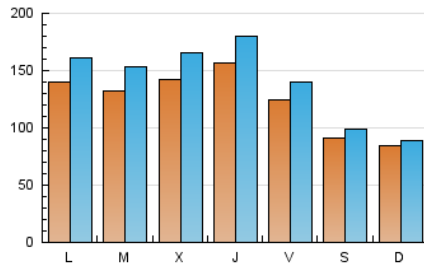

1. Cifras totales y promedios (Nacional e Internacional)

MES - AÑO	NAVEGADORES UNICOS	VISITAS	PAGINAS
Junio - 2026	274.206	417.967	523.503
PROMEDIO DIARIO	12.513	14.223	17.450
PROMEDIO LUNES-VIERNES	13.873	15.975	19.893
PROMEDIO SABADO-DOMINGO	8.771	9.404	10.731
PAGINAS / VISITAS	1,23		
DURACION MEDIA VISITAS	0:01:40		
TIEMPO INTERACCIÓN MEDIO	0:00:54		

2. Secciones (Nacional e Internacional)

	PAGINAS	%
HOME	65.001	12.42 %
RESTO	458.502	87.58 %

3. Por día del mes (Nacional e Internacional)

Día	N. únicos	Visitas	Páginas	Día	N. únicos	Visitas	Páginas	Día	N. únicos	Visitas	Páginas
1	13.893	16.323	20.604	11	19.644	22.742	26.765	21	7.724	8.197	8.929
2	14.628	16.930	21.648	12	16.356	17.965	21.268	22	15.672	17.679	21.673
3	24.641	28.338	35.074	13	11.058	11.866	13.339	23	12.007	14.073	17.780
4	17.055	19.819	24.933	14	10.425	11.058	12.176	24	9.353	11.100	14.620
5	12.462	14.143	18.182	15	14.389	16.101	20.296	25	16.641	18.521	21.849
6	8.181	8.601	10.840	16	10.865	12.392	16.023	26	12.960	14.667	17.291
7	9.162	9.538	12.179	17	9.138	10.846	13.778	27	9.839	11.005	11.924
8	15.018	17.545	22.966	18	9.296	10.878	13.396	28	6.370	6.953	7.612
9	16.313	19.304	24.681	19	7.834	9.100	11.076	29	11.058	13.032	16.678
10	13.733	15.796	20.350	20	7.408	8.014	8.851	30	12.258	14.151	16.722

4. Gráficas (Nacional e Internacional)

4.1 Por día de la semana (promedio)

N. únicos / Visitas (x 100)

Páginas (x 100)

4.2 Por franja horaria (promedio)

Visitas_ (x 1000)

Páginas (x 1000)

4.3 Por meses