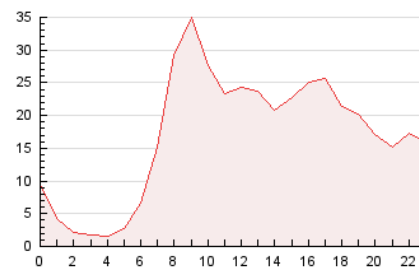

2. Secciones (Nacional)

	PAGINAS	%
HOME	56.664	13.89 %
RESTO	351.228	86.11 %

3. Por día del mes (Nacional)

Día	N. únicos	Visitas	Páginas	Día	N. únicos	Visitas	Páginas	Día	N. únicos	Visitas	Páginas
1	10.992	13.063	17.079	11	13.774	16.382	20.031	21	5.712	6.169	6.663
2	11.973	14.023	18.273	12	9.360	10.874	13.371	22	12.475	14.740	17.812
3	20.501	23.562	29.820	13	5.965	6.546	7.654	23	8.672	10.401	13.742
4	14.004	16.312	21.077	14	6.167	6.624	7.436	24	6.790	8.279	11.488
5	10.283	11.676	15.427	15	9.278	11.173	14.280	25	13.599	15.381	18.211
6	6.228	6.565	8.557	16	7.747	9.148	12.260	26	9.430	10.913	13.064
7	7.043	7.501	9.637	17	6.528	7.936	10.676	27	7.409	8.285	9.154
8	11.666	13.729	18.541	18	6.626	8.028	10.184	28	4.868	5.333	5.994
9	12.712	15.227	20.009	19	5.685	6.773	8.369	29	8.577	10.082	13.617
10	9.805	11.632	15.446	20	5.348	5.856	6.548	30	9.434	11.197	13.472

4. Gráficas (Nacional)

4.1 Por día de la semana (promedio)

N. únicos / Visitas (x 100)

Páginas (x 100)

4.2 Por franja horaria (promedio)

Visitas_ (x 1000)

Páginas (x 1000)

4.3 Por meses