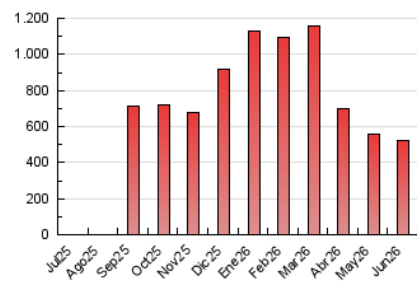

Páginas (x 1000)