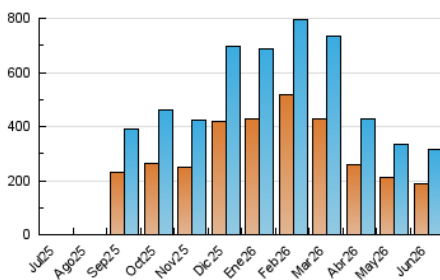

1. Cifras totales y promedios (Nacional)

MES - AÑO	NAVEGADORES UNICOS	VISITAS	PAGINAS
Junio - 2026	188.075	317.547	407.892
PROMEDIO DIARIO	9.288	10.780	13.596
PROMEDIO LUNES-VIERNES	10.451	12.297	15.739
PROMEDIO SABADO-DOMINGO	6.093	6.610	7.705
PAGINAS / VISITAS	1,26		
DURACION MEDIA VISITAS	0:01:52		
TIEMPO INTERACCIÓN MEDIO	0:01:08		

2. Secciones (Nacional)

	PAGINAS	%
HOME	56.664	13.89 %
RESTO	351.228	86.11 %

3. Por día del mes (Nacional)

Día	N. únicos	Visitas	Páginas	Día	N. únicos	Visitas	Páginas	Día	N. únicos	Visitas	Páginas
1	10.992	13.063	17.079	11	13.774	16.382	20.031	21	5.712	6.169	6.663
2	11.973	14.023	18.273	12	9.360	10.874	13.371	22	12.475	14.740	17.812
3	20.501	23.562	29.820	13	5.965	6.546	7.654	23	8.672	10.401	13.742
4	14.004	16.312	21.077	14	6.167	6.624	7.436	24	6.790	8.279	11.488
5	10.283	11.676	15.427	15	9.278	11.173	14.280	25	13.599	15.381	18.211
6	6.228	6.565	8.557	16	7.747	9.148	12.260	26	9.430	10.913	13.064
7	7.043	7.501	9.637	17	6.528	7.936	10.676	27	7.409	8.285	9.154
8	11.666	13.729	18.541	18	6.626	8.028	10.184	28	4.868	5.333	5.994
9	12.712	15.227	20.009	19	5.685	6.773	8.369	29	8.577	10.082	13.617
10	9.805	11.632	15.446	20	5.348	5.856	6.548	30	9.434	11.197	13.472

4. Gráficas (Nacional)

4.1 Por día de la semana (promedio)

N. únicos / Visitas (x 100)

Páginas (x 100)

4.2 Por franja horaria (promedio)

Visitas_ (x 1000)

Páginas (x 1000)

4.3 Por meses

N. únicos / Visitas (x 1000)

Páginas (x 1000)

5. Observaciones

Este Medio Electrónico de Comunicación ha sido medido por la herramienta Google Analytics de Google (GA4).

6. Definiciones básicas (Para más información ver Normas Técnicas para el Control de los Medios Electrónicos de Comunicación)