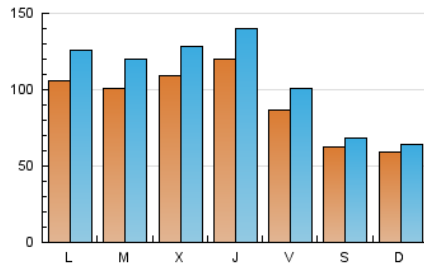

1. Cifras totales y promedios (Nacional)

MES - AÑO	NAVEGADORES UNICOS	VISITAS	PAGINAS
Junio - 2026	188.075	317.547	407.892
PROMEDIO DIARIO	9.288	10.780	13.596
PROMEDIO LUNES-VIERNES	10.451	12.297	15.739
PROMEDIO SABADO-DOMINGO	6.093	6.610	7.705
PAGINAS / VISITAS	1,26		
DURACION MEDIA VISITAS	0:01:52		
TIEMPO INTERACCIÓN MEDIO	0:01:08		

2. Secciones (Nacional)

	PAGINAS	%
HOME	56.664	13.89 %
RESTO	351.228	86.11 %

3. Por día del mes (Nacional)

Día	N. únicos	Visitas	Páginas	Día	N. únicos	Visitas	Páginas	Día	N. únicos	Visitas	Páginas
1	10.992	13.063	17.079	11	13.774	16.382	20.031	21	5.712	6.169	6.663
2	11.973	14.023	18.273	12	9.360	10.874	13.371	22	12.475	14.740	17.812
3	20.501	23.562	29.820	13	5.965	6.546	7.654	23	8.672	10.401	13.742
4	14.004	16.312	21.077	14	6.167	6.624	7.436	24	6.790	8.279	11.488
5	10.283	11.676	15.427	15	9.278	11.173	14.280	25	13.599	15.381	18.211
6	6.228	6.565	8.557	16	7.747	9.148	12.260	26	9.430	10.913	13.064
7	7.043	7.501	9.637	17	6.528	7.936	10.676	27	7.409	8.285	9.154
8	11.666	13.729	18.541	18	6.626	8.028	10.184	28	4.868	5.333	5.994
9	12.712	15.227	20.009	19	5.685	6.773	8.369	29	8.577	10.082	13.617
10	9.805	11.632	15.446	20	5.348	5.856	6.548	30	9.434	11.197	13.472

4. Gráficas (Nacional)

4.1 Por día de la semana (promedio)

N. únicos / Visitas (x 100)

Páginas (x 100)

4.2 Por franja horaria (promedio)

Visitas_ (x 1000)

Páginas (x 1000)

4.3 Por meses