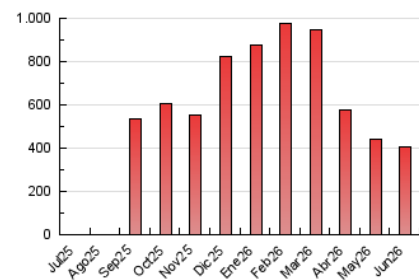

1. Cifras totales y promedios (Nacional)

MES - AÑO	NAVEGADORES UNICOS	VISITAS	PAGINAS
Junio - 2026	188.075	317.547	407.892
PROMEDIO DIARIO	9.288	10.780	13.596
PROMEDIO LUNES-VIERNES	10.451	12.297	15.739
PROMEDIO SABADO-DOMINGO	6.093	6.610	7.705
PAGINAS / VISITAS	1,26		
DURACION MEDIA VISITAS	0:01:52		
TIEMPO INTERACCIÓN MEDIO	0:01:08		

2. Secciones (Nacional)

	PAGINAS	%
HOME	56.664	13.89 %
RESTO	351.228	86.11 %

3. Por día del mes (Nacional)

Día	N. únicos	Visitas	Páginas	Día	N. únicos	Visitas	Páginas	Día	N. únicos	Visitas	Páginas
1	10.992	13.063	17.079	11	13.774	16.382	20.031	21	5.712	6.169	6.663
2	11.973	14.023	18.273	12	9.360	10.874	13.371	22	12.475	14.740	17.812
3	20.501	23.562	29.820	13	5.965	6.546	7.654	23	8.672	10.401	13.742
4	14.004	16.312	21.077	14	6.167	6.624	7.436	24	6.790	8.279	11.488
5	10.283	11.676	15.427	15	9.278	11.173	14.280	25	13.599	15.381	18.211
6	6.228	6.565	8.557	16	7.747	9.148	12.260	26	9.430	10.913	13.064
7	7.043	7.501	9.637	17	6.528	7.936	10.676	27	7.409	8.285	9.154
8	11.666	13.729	18.541	18	6.626	8.028	10.184	28	4.868	5.333	5.994
9	12.712	15.227	20.009	19	5.685	6.773	8.369	29	8.577	10.082	13.617
10	9.805	11.632	15.446	20	5.348	5.856	6.548	30	9.434	11.197	13.472

4. Gráficas (Nacional)

4.1 Por día de la semana (promedio)

N. únicos / Visitas (x 100)

Páginas (x 100)

4.2 Por franja horaria (promedio)

Visitas_ (x 1000)

Páginas (x 1000)

4.3 Por meses

N. únicos / Visitas (x 1000)

Páginas (x 1000)

5. Observaciones

Este Medio Electrónico de Comunicación ha sido medido por la herramienta Google Analytics de Google (GA4).

6. Definiciones básicas (Para más información ver Normas Técnicas para el Control de los Medios Electrónicos de Comunicación)