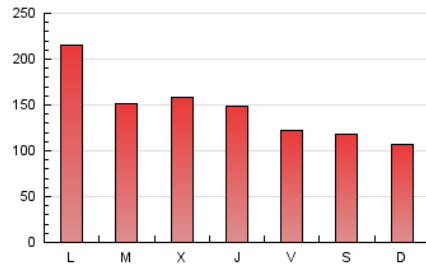

1. Cifras totales y promedios (Nacional)

MES - AÑO	NAVEGADORES UNICOS	VISITAS	PAGINAS
Mayo - 2026	212.792	332.591	443.611
PROMEDIO DIARIO	9.598	11.078	14.310
PROMEDIO LUNES-VIERNES	10.102	11.941	15.753
PROMEDIO SABADO-DOMINGO	8.541	9.267	11.279
PAGINAS / VISITAS	1,29		
DURACION MEDIA VISITAS	0:02:04		
TIEMPO INTERACCIÓN MEDIO	0:01:21		

2. Secciones (Nacional)

	PAGINAS	%
HOME	58.865	13.27 %
RESTO	384.746	86.73 %

3. Por día del mes (Nacional)

Día	N. únicos	Visitas	Páginas	Día	N. únicos	Visitas	Páginas	Día	N. únicos	Visitas	Páginas
1	3.398	3.770	5.643	11	25.920	29.425	36.185	21	9.416	11.113	15.101
2	10.824	11.482	14.318	12	9.123	10.912	14.595	22	11.034	12.805	16.214
3	4.864	5.166	6.735	13	11.724	13.621	17.993	23	10.493	11.193	13.249
4	6.245	7.823	11.538	14	11.983	13.820	18.145	24	10.728	11.369	13.409
5	8.496	10.728	14.333	15	9.436	10.580	13.877	25	10.567	12.508	17.225
6	6.980	8.461	12.026	16	10.228	11.052	13.664	26	10.890	13.308	16.817
7	5.582	7.017	9.840	17	11.055	12.149	14.330	27	12.613	14.854	19.255
8	8.039	9.480	13.151	18	14.682	17.539	21.306	28	10.382	12.254	16.429
9	7.815	8.765	10.376	19	9.436	11.504	14.963	29	7.511	8.900	12.162
10	9.239	10.073	12.099	20	8.683	10.334	14.019	30	5.026	5.722	7.667
								31	5.138	5.697	6.947

4. Gráficas (Nacional)

4.1 Por día de la semana (promedio)

N. únicos / Visitas (x 100)

Páginas (x 100)

4.2 Por franja horaria (promedio)

Visitas_ (x 1000)

Páginas (x 1000)

4.3 Por meses