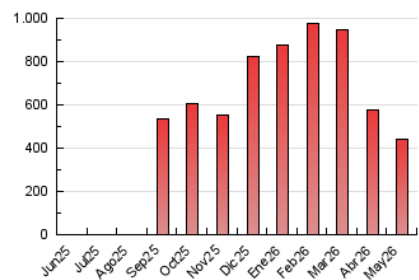

1. Cifras totales y promedios (Nacional)

MES - AÑO	NAVEGADORES UNICOS	VISITAS	PAGINAS
Mayo - 2026	212.792	332.591	443.611
PROMEDIO DIARIO	9.598	11.078	14.310
PROMEDIO LUNES-VIERNES	10.102	11.941	15.753
PROMEDIO SABADO-DOMINGO	8.541	9.267	11.279
PAGINAS / VISITAS	1,29		
DURACION MEDIA VISITAS	0:02:04		
TIEMPO INTERACCIÓN MEDIO	0:01:21		

2. Secciones (Nacional)

	PAGINAS	%
HOME	58.865	13.27 %
RESTO	384.746	86.73 %

3. Por día del mes (Nacional)

Día	N. únicos	Visitas	Páginas	Día	N. únicos	Visitas	Páginas	Día	N. únicos	Visitas	Páginas
1	3.398	3.770	5.643	11	25.920	29.425	36.185	21	9.416	11.113	15.101
2	10.824	11.482	14.318	12	9.123	10.912	14.595	22	11.034	12.805	16.214
3	4.864	5.166	6.735	13	11.724	13.621	17.993	23	10.493	11.193	13.249
4	6.245	7.823	11.538	14	11.983	13.820	18.145	24	10.728	11.369	13.409
5	8.496	10.728	14.333	15	9.436	10.580	13.877	25	10.567	12.508	17.225
6	6.980	8.461	12.026	16	10.228	11.052	13.664	26	10.890	13.308	16.817
7	5.582	7.017	9.840	17	11.055	12.149	14.330	27	12.613	14.854	19.255
8	8.039	9.480	13.151	18	14.682	17.539	21.306	28	10.382	12.254	16.429
9	7.815	8.765	10.376	19	9.436	11.504	14.963	29	7.511	8.900	12.162
10	9.239	10.073	12.099	20	8.683	10.334	14.019	30	5.026	5.722	7.667
								31	5.138	5.697	6.947

4. Gráficas (Nacional)

4.1 Por día de la semana (promedio)

N. únicos / Visitas (x 100)

Páginas (x 100)

4.2 Por franja horaria (promedio)

Visitas_ (x 1000)

Páginas (x 1000)

4.3 Por meses

N. únicos / Visitas (x 1000)

Páginas (x 1000)

5. Observaciones

Este Medio Electrónico de Comunicación ha sido medido por la herramienta Google Analytics de Google (GA4).

6. Definiciones básicas (Para más información ver Normas Técnicas para el Control de los Medios Electrónicos de Comunicación)