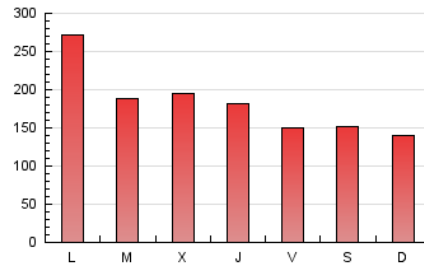

1. Cifras totales y promedios (Nacional e Internacional)

MES - AÑO	NAVEGADORES UNICOS	VISITAS	PAGINAS
Mayo - 2026	294.545	424.039	554.992
PROMEDIO DIARIO	12.500	14.156	17.903
PROMEDIO LUNES-VIERNES	13.074	15.123	19.490
PROMEDIO SABADO-DOMINGO	11.293	12.125	14.571
PAGINAS / VISITAS	1,26		
DURACION MEDIA VISITAS	0:01:53		
TIEMPO INTERACCIÓN MEDIO	0:01:06		

2. Secciones (Nacional e Internacional)

	PAGINAS	%
HOME	67.251	12.12 %
RESTO	487.741	87.88 %

3. Por día del mes (Nacional e Internacional)

Día	N. únicos	Visitas	Páginas	Día	N. únicos	Visitas	Páginas	Día	N. únicos	Visitas	Páginas
1	4.484	4.990	7.105	11	29.547	33.243	40.695	21	12.284	14.239	18.825
2	12.101	12.891	15.955	12	11.422	13.505	17.428	22	14.182	15.897	20.075
3	6.081	6.360	8.151	13	14.654	16.833	21.890	23	15.246	16.095	18.631
4	8.125	9.996	14.073	14	14.510	16.551	21.537	24	14.639	15.409	17.878
5	11.010	13.607	17.525	15	11.826	13.141	17.001	25	14.466	16.821	22.108
6	8.987	10.549	14.648	16	14.269	15.092	18.395	26	13.739	16.586	20.552
7	7.295	9.035	12.186	17	15.861	17.064	20.273	27	15.894	18.322	23.452
8	9.865	11.499	15.544	18	24.266	27.087	31.795	28	13.085	15.082	19.968
9	9.915	11.057	13.028	19	13.153	15.599	19.616	29	9.949	11.386	15.350
10	11.953	12.989	15.302	20	11.811	13.621	17.907	30	6.467	7.252	9.639
								31	6.399	7.041	8.460

4. Gráficas (Nacional e Internacional)

4.1 Por día de la semana (promedio)

N. únicos / Visitas (x 100)

Páginas (x 100)

4.2 Por franja horaria (promedio)

Visitas_ (x 1000)

Páginas (x 1000)

4.3 Por meses