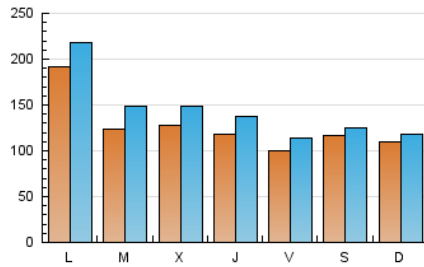

1. Cifras totales y promedios (Nacional e Internacional)

MES - AÑO	NAVEGADORES UNICOS	VISITAS	PAGINAS
Mayo - 2026	294.545	424.039	554.992
PROMEDIO DIARIO	12.500	14.156	17.903
PROMEDIO LUNES-VIERNES	13.074	15.123	19.490
PROMEDIO SABADO-DOMINGO	11.293	12.125	14.571
PAGINAS / VISITAS	1,26		
DURACION MEDIA VISITAS	0:01:53		
TIEMPO INTERACCIÓN MEDIO	0:01:06		

2. Secciones (Nacional e Internacional)

	PAGINAS	%
HOME	67.251	12.12 %
RESTO	487.741	87.88 %

3. Por día del mes (Nacional e Internacional)

Día	N. únicos	Visitas	Páginas	Día	N. únicos	Visitas	Páginas	Día	N. únicos	Visitas	Páginas
1	4.484	4.990	7.105	11	29.547	33.243	40.695	21	12.284	14.239	18.825
2	12.101	12.891	15.955	12	11.422	13.505	17.428	22	14.182	15.897	20.075
3	6.081	6.360	8.151	13	14.654	16.833	21.890	23	15.246	16.095	18.631
4	8.125	9.996	14.073	14	14.510	16.551	21.537	24	14.639	15.409	17.878
5	11.010	13.607	17.525	15	11.826	13.141	17.001	25	14.466	16.821	22.108
6	8.987	10.549	14.648	16	14.269	15.092	18.395	26	13.739	16.586	20.552
7	7.295	9.035	12.186	17	15.861	17.064	20.273	27	15.894	18.322	23.452
8	9.865	11.499	15.544	18	24.266	27.087	31.795	28	13.085	15.082	19.968
9	9.915	11.057	13.028	19	13.153	15.599	19.616	29	9.949	11.386	15.350
10	11.953	12.989	15.302	20	11.811	13.621	17.907	30	6.467	7.252	9.639
								31	6.399	7.041	8.460

4. Gráficas (Nacional e Internacional)

4.1 Por día de la semana (promedio)

N. únicos / Visitas (x 100)

Páginas (x 100)

4.2 Por franja horaria (promedio)

Visitas_ (x 1000)

Páginas (x 1000)

4.3 Por meses