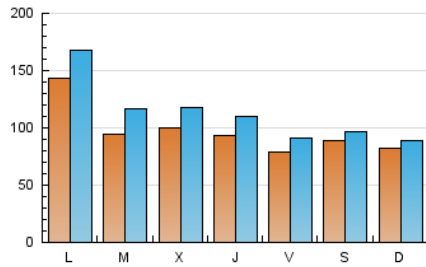

1. Cifras totales y promedios (Nacional)

MES - AÑO	NAVEGADORES UNICOS	VISITAS	PAGINAS
Mayo - 2026	212.792	332.591	443.611
PROMEDIO DIARIO	9.598	11.078	14.310
PROMEDIO LUNES-VIERNES	10.102	11.941	15.753
PROMEDIO SABADO-DOMINGO	8.541	9.267	11.279
PAGINAS / VISITAS	1,29		
DURACION MEDIA VISITAS	0:02:04		
TIEMPO INTERACCIÓN MEDIO	0:01:21		

2. Secciones (Nacional)

	PAGINAS	%
HOME	58.865	13.27 %
RESTO	384.746	86.73 %

3. Por día del mes (Nacional)

Día	N. únicos	Visitas	Páginas	Día	N. únicos	Visitas	Páginas	Día	N. únicos	Visitas	Páginas
1	3.398	3.770	5.643	11	25.920	29.425	36.185	21	9.416	11.113	15.101
2	10.824	11.482	14.318	12	9.123	10.912	14.595	22	11.034	12.805	16.214
3	4.864	5.166	6.735	13	11.724	13.621	17.993	23	10.493	11.193	13.249
4	6.245	7.823	11.538	14	11.983	13.820	18.145	24	10.728	11.369	13.409
5	8.496	10.728	14.333	15	9.436	10.580	13.877	25	10.567	12.508	17.225
6	6.980	8.461	12.026	16	10.228	11.052	13.664	26	10.890	13.308	16.817
7	5.582	7.017	9.840	17	11.055	12.149	14.330	27	12.613	14.854	19.255
8	8.039	9.480	13.151	18	14.682	17.539	21.306	28	10.382	12.254	16.429
9	7.815	8.765	10.376	19	9.436	11.504	14.963	29	7.511	8.900	12.162
10	9.239	10.073	12.099	20	8.683	10.334	14.019	30	5.026	5.722	7.667
								31	5.138	5.697	6.947

4. Gráficas (Nacional)

4.1 Por día de la semana (promedio)

N. únicos / Visitas (x 100)

Páginas (x 100)

4.2 Por franja horaria (promedio)

Visitas_ (x 1000)

Páginas (x 1000)

4.3 Por meses