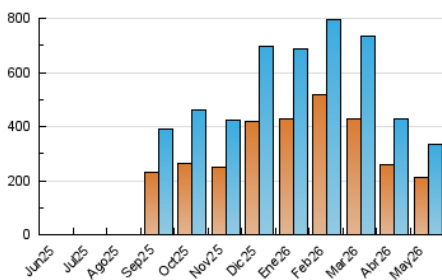

1. Cifras totales y promedios (Nacional)

MES - AÑO	NAVEGADORES UNICOS	VISITAS	PAGINAS
Mayo - 2026	212.792	332.591	443.611
PROMEDIO DIARIO	9.598	11.078	14.310
PROMEDIO LUNES-VIERNES	10.102	11.941	15.753
PROMEDIO SABADO-DOMINGO	8.541	9.267	11.279
PAGINAS / VISITAS	1,29		
DURACION MEDIA VISITAS	0:02:04		
TIEMPO INTERACCIÓN MEDIO	0:01:21		

2. Secciones (Nacional)

	PAGINAS	%
HOME	58.865	13.27 %
RESTO	384.746	86.73 %

3. Por día del mes (Nacional)

Día	N. únicos	Visitas	Páginas	Día	N. únicos	Visitas	Páginas	Día	N. únicos	Visitas	Páginas
1	3.398	3.770	5.643	11	25.920	29.425	36.185	21	9.416	11.113	15.101
2	10.824	11.482	14.318	12	9.123	10.912	14.595	22	11.034	12.805	16.214
3	4.864	5.166	6.735	13	11.724	13.621	17.993	23	10.493	11.193	13.249
4	6.245	7.823	11.538	14	11.983	13.820	18.145	24	10.728	11.369	13.409
5	8.496	10.728	14.333	15	9.436	10.580	13.877	25	10.567	12.508	17.225
6	6.980	8.461	12.026	16	10.228	11.052	13.664	26	10.890	13.308	16.817
7	5.582	7.017	9.840	17	11.055	12.149	14.330	27	12.613	14.854	19.255
8	8.039	9.480	13.151	18	14.682	17.539	21.306	28	10.382	12.254	16.429
9	7.815	8.765	10.376	19	9.436	11.504	14.963	29	7.511	8.900	12.162
10	9.239	10.073	12.099	20	8.683	10.334	14.019	30	5.026	5.722	7.667
								31	5.138	5.697	6.947

4. Gráficas (Nacional)

4.1 Por día de la semana (promedio)

N. únicos / Visitas (x 100)

Páginas (x 100)

4.2 Por franja horaria (promedio)

Visitas_ (x 1000)

Páginas (x 1000)

4.3 Por meses

N. únicos / Visitas (x 1000)

Páginas (x 1000)

5. Observaciones

Este Medio Electrónico de Comunicación ha sido medido por la herramienta Google Analytics de Google (GA4).

6. Definiciones básicas (Para más información ver Normas Técnicas para el Control de los Medios Electrónicos de Comunicación)