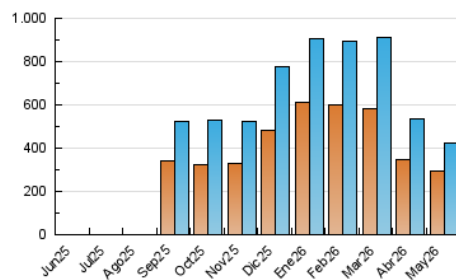

4.3 Por meses

N. únicos / Visitas (x 1000)