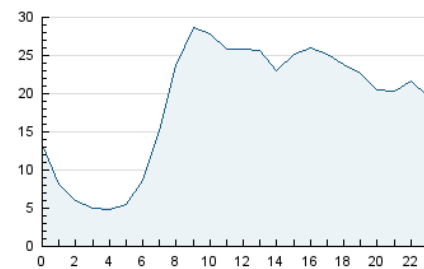

2. Secciones (Nacional e Internacional)

	PAGINAS	%
HOME	67.251	12.12 %
RESTO	487.741	87.88 %

3. Por día del mes (Nacional e Internacional)

Día	N. únicos	Visitas	Páginas	Día	N. únicos	Visitas	Páginas	Día	N. únicos	Visitas	Páginas
1	4.484	4.990	7.105	11	29.547	33.243	40.695	21	12.284	14.239	18.825
2	12.101	12.891	15.955	12	11.422	13.505	17.428	22	14.182	15.897	20.075
3	6.081	6.360	8.151	13	14.654	16.833	21.890	23	15.246	16.095	18.631
4	8.125	9.996	14.073	14	14.510	16.551	21.537	24	14.639	15.409	17.878
5	11.010	13.607	17.525	15	11.826	13.141	17.001	25	14.466	16.821	22.108
6	8.987	10.549	14.648	16	14.269	15.092	18.395	26	13.739	16.586	20.552
7	7.295	9.035	12.186	17	15.861	17.064	20.273	27	15.894	18.322	23.452
8	9.865	11.499	15.544	18	24.266	27.087	31.795	28	13.085	15.082	19.968
9	9.915	11.057	13.028	19	13.153	15.599	19.616	29	9.949	11.386	15.350
10	11.953	12.989	15.302	20	11.811	13.621	17.907	30	6.467	7.252	9.639
								31	6.399	7.041	8.460

4. Gráficas (Nacional e Internacional)

4.1 Por día de la semana (promedio)

N. únicos / Visitas (x 100)

Páginas (x 100)

4.2 Por franja horaria (promedio)

Visitas_ (x 1000)

Páginas (x 1000)

4.3 Por meses