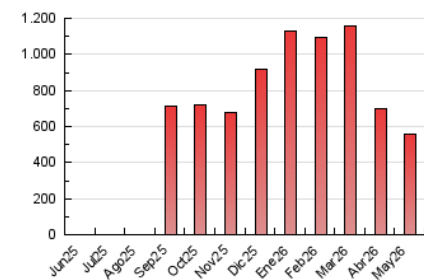

Páginas (x 1000)