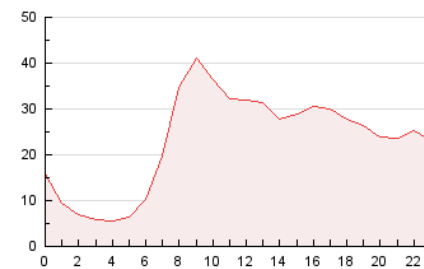

2. Secciones (Nacional e Internacional)

	PAGINAS	%
HOME	67.251	12.12 %
RESTO	487.741	87.88 %

3. Por día del mes (Nacional e Internacional)

Día	N. únicos	Visitas	Páginas	Día	N. únicos	Visitas	Páginas	Día	N. únicos	Visitas	Páginas
1	4.484	4.990	7.105	11	29.547	33.243	40.695	21	12.284	14.239	18.825
2	12.101	12.891	15.955	12	11.422	13.505	17.428	22	14.182	15.897	20.075
3	6.081	6.360	8.151	13	14.654	16.833	21.890	23	15.246	16.095	18.631
4	8.125	9.996	14.073	14	14.510	16.551	21.537	24	14.639	15.409	17.878
5	11.010	13.607	17.525	15	11.826	13.141	17.001	25	14.466	16.821	22.108
6	8.987	10.549	14.648	16	14.269	15.092	18.395	26	13.739	16.586	20.552
7	7.295	9.035	12.186	17	15.861	17.064	20.273	27	15.894	18.322	23.452
8	9.865	11.499	15.544	18	24.266	27.087	31.795	28	13.085	15.082	19.968
9	9.915	11.057	13.028	19	13.153	15.599	19.616	29	9.949	11.386	15.350
10	11.953	12.989	15.302	20	11.811	13.621	17.907	30	6.467	7.252	9.639
								31	6.399	7.041	8.460

4. Gráficas (Nacional e Internacional)

4.1 Por día de la semana (promedio)

N. únicos / Visitas (x 100)

Páginas (x 100)

4.2 Por franja horaria (promedio)

Visitas_ (x 1000)

Páginas (x 1000)

4.3 Por meses