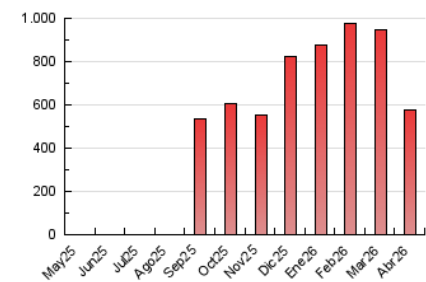

1. Cifras totales y promedios (Nacional)

MES - AÑO	NAVEGADORES UNICOS	VISITAS	PAGINAS
Abril - 2026	259.696	429.418	574.969
PROMEDIO DIARIO	12.748	14.593	19.166
PROMEDIO LUNES-VIERNES	12.884	14.977	20.006
PROMEDIO SABADO-DOMINGO	12.374	13.537	16.855
PAGINAS / VISITAS	1,31		
DURACION MEDIA VISITAS	0:01:53		
TIEMPO INTERACCIÓN MEDIO	0:01:26		

2. Secciones (Nacional)

	PAGINAS	%
HOME	61.063	10.62 %
RESTO	513.906	89.38 %

3. Por día del mes (Nacional)

Día	N. únicos	Visitas	Páginas	Día	N. únicos	Visitas	Páginas	Día	N. únicos	Visitas	Páginas
1	21.602	25.136	32.470	11	17.416	19.062	23.569	21	16.897	19.343	25.235
2	11.568	12.963	16.754	12	24.247	27.223	33.807	22	13.878	16.197	20.849
3	11.811	12.607	17.427	13	14.060	15.967	21.439	23	21.321	24.518	31.770
4	6.996	7.266	9.712	14	10.125	11.687	15.989	24	14.094	16.511	21.570
5	3.269	3.621	4.643	15	8.112	9.804	13.912	25	9.130	9.746	12.678
6	12.865	15.003	19.691	16	7.134	8.799	13.019	26	8.585	9.394	12.010
7	24.704	28.518	37.525	17	7.221	8.580	11.948	27	9.390	11.736	16.460
8	18.842	21.238	28.705	18	8.338	9.195	11.400	28	7.528	9.397	13.246
9	10.701	12.469	17.226	19	21.009	22.788	27.021	29	6.813	8.558	11.684
10	11.616	13.103	17.390	20	16.883	19.699	25.496	30	6.284	7.655	10.324

4. Gráficas (Nacional)

4.1 Por día de la semana (promedio)

N. únicos / Visitas (x 100)

Páginas (x 100)

4.2 Por franja horaria (promedio)

Visitas_ (x 1000)

Páginas (x 1000)

4.3 Por meses

N. únicos / Visitas (x 1000)

Páginas (x 1000)

5. Observaciones

Este Medio Electrónico de Comunicación ha sido medido por la herramienta Google Analytics de Google (GA4).

6. Definiciones básicas (Para más información ver Normas Técnicas para el Control de los Medios Electrónicos de Comunicación)