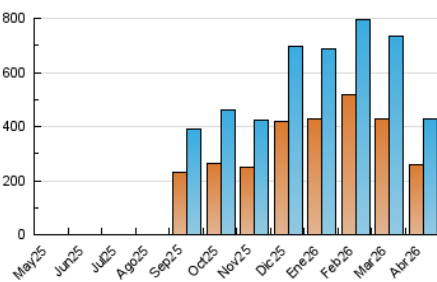

1. Cifras totales y promedios (Nacional)

MES - AÑO	NAVEGADORES UNICOS	VISITAS	PAGINAS
Abril - 2026	259.696	429.418	574.969
PROMEDIO DIARIO	12.748	14.593	19.166
PROMEDIO LUNES-VIERNES	12.884	14.977	20.006
PROMEDIO SABADO-DOMINGO	12.374	13.537	16.855
PAGINAS / VISITAS	1,31		
DURACION MEDIA VISITAS	0:01:53		
TIEMPO INTERACCIÓN MEDIO	0:01:26		

2. Secciones (Nacional)

	PAGINAS	%
HOME	61.063	10.62 %
RESTO	513.906	89.38 %

3. Por día del mes (Nacional)

Día	N. únicos	Visitas	Páginas	Día	N. únicos	Visitas	Páginas	Día	N. únicos	Visitas	Páginas
1	21.602	25.136	32.470	11	17.416	19.062	23.569	21	16.897	19.343	25.235
2	11.568	12.963	16.754	12	24.247	27.223	33.807	22	13.878	16.197	20.849
3	11.811	12.607	17.427	13	14.060	15.967	21.439	23	21.321	24.518	31.770
4	6.996	7.266	9.712	14	10.125	11.687	15.989	24	14.094	16.511	21.570
5	3.269	3.621	4.643	15	8.112	9.804	13.912	25	9.130	9.746	12.678
6	12.865	15.003	19.691	16	7.134	8.799	13.019	26	8.585	9.394	12.010
7	24.704	28.518	37.525	17	7.221	8.580	11.948	27	9.390	11.736	16.460
8	18.842	21.238	28.705	18	8.338	9.195	11.400	28	7.528	9.397	13.246
9	10.701	12.469	17.226	19	21.009	22.788	27.021	29	6.813	8.558	11.684
10	11.616	13.103	17.390	20	16.883	19.699	25.496	30	6.284	7.655	10.324

4. Gráficas (Nacional)

4.1 Por día de la semana (promedio)

N. únicos / Visitas (x 100)

Páginas (x 100)

4.2 Por franja horaria (promedio)

Visitas_ (x 1000)

Páginas (x 1000)

4.3 Por meses

N. únicos / Visitas (x 1000)

Páginas (x 1000)

5. Observaciones

Este Medio Electrónico de Comunicación ha sido medido por la herramienta Google Analytics de Google (GA4).

6. Definiciones básicas (Para más información ver Normas Técnicas para el Control de los Medios Electrónicos de Comunicación)