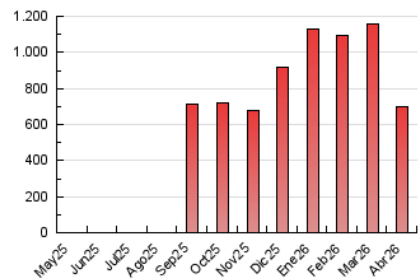

Páginas (x 1000)