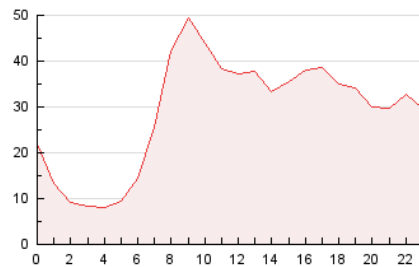

2. Secciones (Nacional e Internacional)

	PAGINAS	%
HOME	69.516	9.98 %
RESTO	627.089	90.02 %

3. Por día del mes (Nacional e Internacional)

Día	N. únicos	Visitas	Páginas	Día	N. únicos	Visitas	Páginas	Día	N. únicos	Visitas	Páginas
1	24.327	27.927	36.000	11	21.206	23.162	28.027	21	21.003	23.554	30.423
2	13.786	15.416	19.610	12	30.730	33.404	41.089	22	17.286	19.800	25.456
3	15.331	16.327	21.813	13	18.484	20.900	26.931	23	23.992	27.657	35.482
4	9.938	10.247	13.202	14	13.522	15.445	20.308	24	16.280	18.762	24.390
5	4.710	5.136	6.343	15	10.904	12.976	17.552	25	10.301	10.870	14.177
6	15.384	17.838	22.928	16	9.569	11.488	16.247	26	10.277	11.145	14.151
7	29.197	33.696	43.346	17	10.137	11.772	15.567	27	12.331	14.882	20.370
8	22.690	25.174	33.373	18	10.609	11.630	14.032	28	9.652	11.860	16.126
9	13.420	15.521	20.772	19	29.375	30.934	36.334	29	8.700	10.539	14.281
10	14.963	16.898	21.492	20	24.323	27.921	34.378	30	7.802	9.394	12.405

4. Gráficas (Nacional e Internacional)

4.1 Por día de la semana (promedio)

N. únicos / Visitas (x 100)

Páginas (x 100)

4.2 Por franja horaria (promedio)

Visitas_ (x 1000)

Páginas (x 1000)

4.3 Por meses