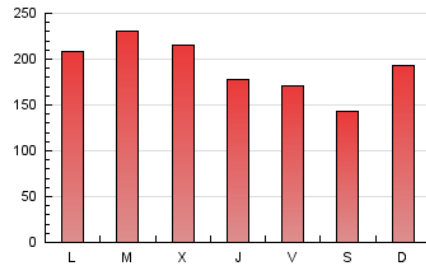

1. Cifras totales y promedios (Nacional)

MES - AÑO	NAVEGADORES UNICOS	VISITAS	PAGINAS
Abril - 2026	259.696	429.418	574.969
PROMEDIO DIARIO	12.748	14.593	19.166
PROMEDIO LUNES-VIERNES	12.884	14.977	20.006
PROMEDIO SABADO-DOMINGO	12.374	13.537	16.855
PAGINAS / VISITAS	1,31		
DURACION MEDIA VISITAS	0:01:53		
TIEMPO INTERACCIÓN MEDIO	0:01:26		

2. Secciones (Nacional)

	PAGINAS	%
HOME	61.063	10.62 %
RESTO	513.906	89.38 %

3. Por día del mes (Nacional)

Día	N. únicos	Visitas	Páginas	Día	N. únicos	Visitas	Páginas	Día	N. únicos	Visitas	Páginas
1	21.602	25.136	32.470	11	17.416	19.062	23.569	21	16.897	19.343	25.235
2	11.568	12.963	16.754	12	24.247	27.223	33.807	22	13.878	16.197	20.849
3	11.811	12.607	17.427	13	14.060	15.967	21.439	23	21.321	24.518	31.770
4	6.996	7.266	9.712	14	10.125	11.687	15.989	24	14.094	16.511	21.570
5	3.269	3.621	4.643	15	8.112	9.804	13.912	25	9.130	9.746	12.678
6	12.865	15.003	19.691	16	7.134	8.799	13.019	26	8.585	9.394	12.010
7	24.704	28.518	37.525	17	7.221	8.580	11.948	27	9.390	11.736	16.460
8	18.842	21.238	28.705	18	8.338	9.195	11.400	28	7.528	9.397	13.246
9	10.701	12.469	17.226	19	21.009	22.788	27.021	29	6.813	8.558	11.684
10	11.616	13.103	17.390	20	16.883	19.699	25.496	30	6.284	7.655	10.324

4. Gráficas (Nacional)

4.1 Por día de la semana (promedio)

N. únicos / Visitas (x 100)

Páginas (x 100)

4.2 Por franja horaria (promedio)

Visitas_ (x 1000)

Páginas (x 1000)

4.3 Por meses