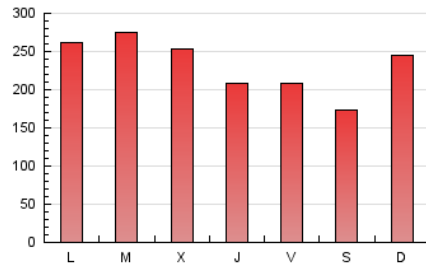

1. Cifras totales y promedios (Nacional e Internacional)

MES - AÑO	NAVEGADORES UNICOS	VISITAS	PAGINAS
Abril - 2026	345.514	537.192	696.605
PROMEDIO DIARIO	16.008	18.076	23.220
PROMEDIO LUNES-VIERNES	16.049	18.443	24.057
PROMEDIO SABADO-DOMINGO	15.893	17.066	20.919
PAGINAS / VISITAS	1,28		
DURACION MEDIA VISITAS	0:01:45		
TIEMPO INTERACCIÓN MEDIO	0:01:12		

2. Secciones (Nacional e Internacional)

	PAGINAS	%
HOME	69.516	9.98 %
RESTO	627.089	90.02 %

3. Por día del mes (Nacional e Internacional)

Día	N. únicos	Visitas	Páginas	Día	N. únicos	Visitas	Páginas	Día	N. únicos	Visitas	Páginas
1	24.327	27.927	36.000	11	21.206	23.162	28.027	21	21.003	23.554	30.423
2	13.786	15.416	19.610	12	30.730	33.404	41.089	22	17.286	19.800	25.456
3	15.331	16.327	21.813	13	18.484	20.900	26.931	23	23.992	27.657	35.482
4	9.938	10.247	13.202	14	13.522	15.445	20.308	24	16.280	18.762	24.390
5	4.710	5.136	6.343	15	10.904	12.976	17.552	25	10.301	10.870	14.177
6	15.384	17.838	22.928	16	9.569	11.488	16.247	26	10.277	11.145	14.151
7	29.197	33.696	43.346	17	10.137	11.772	15.567	27	12.331	14.882	20.370
8	22.690	25.174	33.373	18	10.609	11.630	14.032	28	9.652	11.860	16.126
9	13.420	15.521	20.772	19	29.375	30.934	36.334	29	8.700	10.539	14.281
10	14.963	16.898	21.492	20	24.323	27.921	34.378	30	7.802	9.394	12.405

4. Gráficas (Nacional e Internacional)

4.1 Por día de la semana (promedio)

N. únicos / Visitas (x 100)

Páginas (x 100)

4.2 Por franja horaria (promedio)

Visitas_ (x 1000)

Páginas (x 1000)

4.3 Por meses