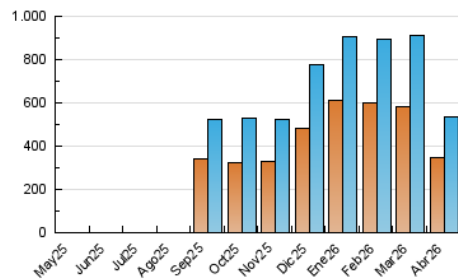

4.3 Por meses

N. únicos / Visitas (x 1000)