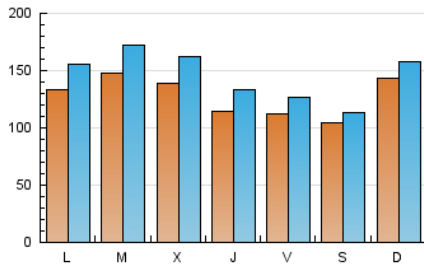

1. Cifras totales y promedios (Nacional)

MES - AÑO	NAVEGADORES UNICOS	VISITAS	PAGINAS
Abril - 2026	259.696	429.418	574.969
PROMEDIO DIARIO	12.748	14.593	19.166
PROMEDIO LUNES-VIERNES	12.884	14.977	20.006
PROMEDIO SABADO-DOMINGO	12.374	13.537	16.855
PAGINAS / VISITAS	1,31		
DURACION MEDIA VISITAS	0:01:53		
TIEMPO INTERACCIÓN MEDIO	0:01:26		

2. Secciones (Nacional)

	PAGINAS	%
HOME	61.063	10.62 %
RESTO	513.906	89.38 %

3. Por día del mes (Nacional)

Día	N. únicos	Visitas	Páginas	Día	N. únicos	Visitas	Páginas	Día	N. únicos	Visitas	Páginas
1	21.602	25.136	32.470	11	17.416	19.062	23.569	21	16.897	19.343	25.235
2	11.568	12.963	16.754	12	24.247	27.223	33.807	22	13.878	16.197	20.849
3	11.811	12.607	17.427	13	14.060	15.967	21.439	23	21.321	24.518	31.770
4	6.996	7.266	9.712	14	10.125	11.687	15.989	24	14.094	16.511	21.570
5	3.269	3.621	4.643	15	8.112	9.804	13.912	25	9.130	9.746	12.678
6	12.865	15.003	19.691	16	7.134	8.799	13.019	26	8.585	9.394	12.010
7	24.704	28.518	37.525	17	7.221	8.580	11.948	27	9.390	11.736	16.460
8	18.842	21.238	28.705	18	8.338	9.195	11.400	28	7.528	9.397	13.246
9	10.701	12.469	17.226	19	21.009	22.788	27.021	29	6.813	8.558	11.684
10	11.616	13.103	17.390	20	16.883	19.699	25.496	30	6.284	7.655	10.324

4. Gráficas (Nacional)

4.1 Por día de la semana (promedio)

N. únicos / Visitas (x 100)

Páginas (x 100)

4.2 Por franja horaria (promedio)

Visitas_ (x 1000)

Páginas (x 1000)

4.3 Por meses