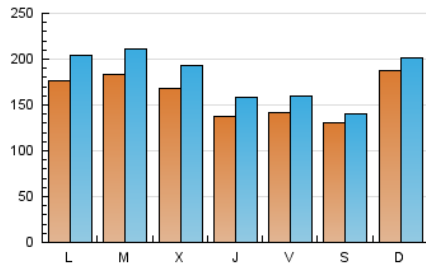

1. Cifras totales y promedios (Nacional e Internacional)

MES - AÑO	NAVEGADORES UNICOS	VISITAS	PAGINAS
Abril - 2026	345.514	537.192	696.605
PROMEDIO DIARIO	16.008	18.076	23.220
PROMEDIO LUNES-VIERNES	16.049	18.443	24.057
PROMEDIO SABADO-DOMINGO	15.893	17.066	20.919
PAGINAS / VISITAS	1,28		
DURACION MEDIA VISITAS	0:01:45		
TIEMPO INTERACCIÓN MEDIO	0:01:12		

2. Secciones (Nacional e Internacional)

	PAGINAS	%
HOME	69.516	9.98 %
RESTO	627.089	90.02 %

3. Por día del mes (Nacional e Internacional)

Día	N. únicos	Visitas	Páginas	Día	N. únicos	Visitas	Páginas	Día	N. únicos	Visitas	Páginas
1	24.327	27.927	36.000	11	21.206	23.162	28.027	21	21.003	23.554	30.423
2	13.786	15.416	19.610	12	30.730	33.404	41.089	22	17.286	19.800	25.456
3	15.331	16.327	21.813	13	18.484	20.900	26.931	23	23.992	27.657	35.482
4	9.938	10.247	13.202	14	13.522	15.445	20.308	24	16.280	18.762	24.390
5	4.710	5.136	6.343	15	10.904	12.976	17.552	25	10.301	10.870	14.177
6	15.384	17.838	22.928	16	9.569	11.488	16.247	26	10.277	11.145	14.151
7	29.197	33.696	43.346	17	10.137	11.772	15.567	27	12.331	14.882	20.370
8	22.690	25.174	33.373	18	10.609	11.630	14.032	28	9.652	11.860	16.126
9	13.420	15.521	20.772	19	29.375	30.934	36.334	29	8.700	10.539	14.281
10	14.963	16.898	21.492	20	24.323	27.921	34.378	30	7.802	9.394	12.405

4. Gráficas (Nacional e Internacional)

4.1 Por día de la semana (promedio)

N. únicos / Visitas (x 100)

Páginas (x 100)

4.2 Por franja horaria (promedio)

Visitas_ (x 1000)

Páginas (x 1000)

4.3 Por meses