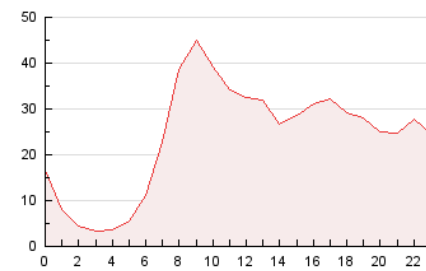

2. Secciones (Nacional)

	PAGINAS	%
HOME	61.063	10.62 %
RESTO	513.906	89.38 %

3. Por día del mes (Nacional)

Día	N. únicos	Visitas	Páginas	Día	N. únicos	Visitas	Páginas	Día	N. únicos	Visitas	Páginas
1	21.602	25.136	32.470	11	17.416	19.062	23.569	21	16.897	19.343	25.235
2	11.568	12.963	16.754	12	24.247	27.223	33.807	22	13.878	16.197	20.849
3	11.811	12.607	17.427	13	14.060	15.967	21.439	23	21.321	24.518	31.770
4	6.996	7.266	9.712	14	10.125	11.687	15.989	24	14.094	16.511	21.570
5	3.269	3.621	4.643	15	8.112	9.804	13.912	25	9.130	9.746	12.678
6	12.865	15.003	19.691	16	7.134	8.799	13.019	26	8.585	9.394	12.010
7	24.704	28.518	37.525	17	7.221	8.580	11.948	27	9.390	11.736	16.460
8	18.842	21.238	28.705	18	8.338	9.195	11.400	28	7.528	9.397	13.246
9	10.701	12.469	17.226	19	21.009	22.788	27.021	29	6.813	8.558	11.684
10	11.616	13.103	17.390	20	16.883	19.699	25.496	30	6.284	7.655	10.324

4. Gráficas (Nacional)

4.1 Por día de la semana (promedio)

N. únicos / Visitas (x 100)

Páginas (x 100)

4.2 Por franja horaria (promedio)

Visitas_ (x 1000)

Páginas (x 1000)

4.3 Por meses