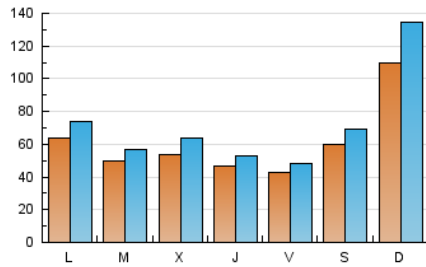

101

1. Cifras totales y promedios (Nacional)

MES - AÑO	NAVEGADORES UNICOS	VISITAS	PAGINAS
Diciembre - 2025	159.616	219.502	467.805
PROMEDIO DIARIO	6.037	7.069	15.090
PROMEDIO LUNES-VIERNES	5.192	5.985	12.766
PROMEDIO SABADO-DOMINGO	8.466	10.185	21.774
PAGINAS / VISITAS	2,13		
DURACION MEDIA VISITAS	0:01:01		
TIEMPO INTERACCIÓN MEDIO	0:00:28		

2. Secciones (Nacional)

	PAGINAS	%
HOME	34.944	7.47 %
RESTO	432.861	92.53 %

3. Por día del mes (Nacional)

Día	N. únicos	Visitas	Páginas	Día	N. únicos	Visitas	Páginas	Día	N. únicos	Visitas	Páginas
1	8.673	10.287	20.252	11	4.657	5.334	11.264	21	6.325	7.196	16.171
2	5.856	6.830	14.304	12	3.377	3.821	7.919	22	6.873	7.859	16.755
3	9.615	11.716	29.581	13	3.936	4.501	9.623	23	3.871	4.354	9.389
4	5.212	5.944	12.822	14	7.924	9.974	21.857	24	3.245	3.637	7.971
5	5.078	5.803	11.667	15	4.783	5.430	11.044	25	4.887	5.496	11.090
6	4.854	5.520	12.619	16	4.925	5.506	11.024	26	4.768	5.295	10.016
7	5.380	6.306	14.755	17	4.042	4.728	11.052	27	10.353	12.210	25.631
8	5.122	5.924	13.058	18	3.831	4.325	9.213	28	24.102	30.376	61.880
9	5.320	6.234	15.416	19	3.784	4.262	8.797	29	6.490	7.469	14.821
10	5.289	6.206	14.227	20	4.852	5.400	11.653	30	4.906	5.571	11.221
								31	4.819	5.633	10.713

4. Gráficas (Nacional)

4.1 Por día de la semana (promedio)

N. únicos / Visitas (x 100)

Páginas (x 100)

4.2 Por franja horaria (promedio)

Visitas_ (x 1000)

Páginas (x 1000)

4.3 Por meses