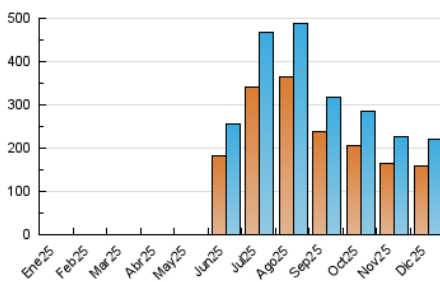

2. Secciones (Nacional)

	PAGINAS	%
HOME	34.944	7.47 %
RESTO	432.861	92.53 %

3. Por día del mes (Nacional)

Día	N. únicos	Visitas	Páginas	Día	N. únicos	Visitas	Páginas	Día	N. únicos	Visitas	Páginas
1	8.673	10.287	20.252	11	4.657	5.334	11.264	21	6.325	7.196	16.171
2	5.856	6.830	14.304	12	3.377	3.821	7.919	22	6.873	7.859	16.755
3	9.615	11.716	29.581	13	3.936	4.501	9.623	23	3.871	4.354	9.389
4	5.212	5.944	12.822	14	7.924	9.974	21.857	24	3.245	3.637	7.971
5	5.078	5.803	11.667	15	4.783	5.430	11.044	25	4.887	5.496	11.090
6	4.854	5.520	12.619	16	4.925	5.506	11.024	26	4.768	5.295	10.016
7	5.380	6.306	14.755	17	4.042	4.728	11.052	27	10.353	12.210	25.631
8	5.122	5.924	13.058	18	3.831	4.325	9.213	28	24.102	30.376	61.880
9	5.320	6.234	15.416	19	3.784	4.262	8.797	29	6.490	7.469	14.821
10	5.289	6.206	14.227	20	4.852	5.400	11.653	30	4.906	5.571	11.221
								31	4.819	5.633	10.713

4. Gráficas (Nacional)

4.1 Por día de la semana (promedio)

N. únicos / Visitas (x 100)

Páginas (x 100)

4.2 Por franja horaria (promedio)

Visitas_ (x 1000)

Páginas (x 1000)

4.3 Por meses

N. únicos / Visitas (x 1000)

Páginas (x 1000)

5. Observaciones

Este Medio Electrónico de Comunicación ha sido medido por la herramienta Google Analytics de Google (GA4).

6. Definiciones básicas (Para más información ver Normas Técnicas para el Control de los Medios Electrónicos de Comunicación)

Visita:

Una secuencia ininterrumpida de páginas servidas a un usuario válido. Si dicho usuario no realiza peticiones de páginas en un periodo de tiempo (30 min) la siguiente petición constituirá el inicio de una nueva visita.