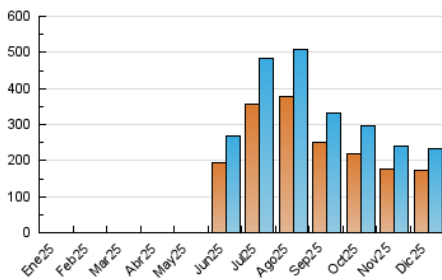

4.3 Por meses

N. únicos / Visitas (x 1000)