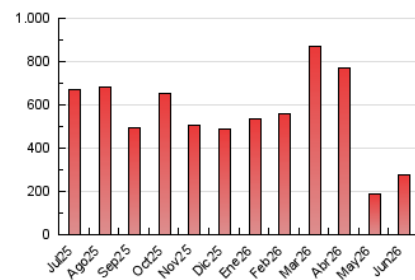

Páginas (x 1000)