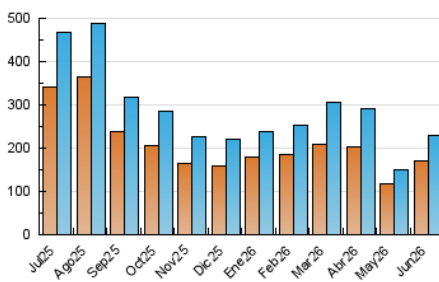

101

1. Cifras totales y promedios (Nacional)

MES - AÑO	NAVEGADORES UNICOS	VISITAS	PAGINAS
Junio - 2026	170.193	228.182	268.389
PROMEDIO DIARIO	6.921	7.550	8.946
PROMEDIO LUNES-VIERNES	6.727	7.358	8.683
PROMEDIO SABADO-DOMINGO	7.455	8.078	9.670
PAGINAS / VISITAS	1,18		
DURACION MEDIA VISITAS	0:01:31		
TIEMPO INTERACCIÓN MEDIO	0:00:38		

2. Secciones (Nacional)

	PAGINAS	%
HOME	19.607	7.31 %
RESTO	248.782	92.69 %

3. Por día del mes (Nacional)

Día	N. únicos	Visitas	Páginas	Día	N. únicos	Visitas	Páginas	Día	N. únicos	Visitas	Páginas
1	8.440	9.544	11.094	11	7.076	7.738	9.170	21	10.096	10.987	13.336
2	6.562	6.953	7.805	12	4.743	5.226	6.038	22	11.112	13.237	18.265
3	7.491	7.892	9.044	13	4.955	5.409	6.104	23	5.746	6.144	7.307
4	5.342	5.845	7.024	14	9.453	10.345	13.041	24	6.247	6.742	7.770
5	3.925	4.218	4.956	15	3.961	4.300	4.975	25	5.790	6.281	7.247
6	3.138	3.455	4.041	16	3.852	4.088	4.914	26	6.024	6.567	7.528
7	5.685	6.107	7.355	17	10.416	11.060	12.314	27	4.406	4.659	5.308
8	4.399	4.776	5.468	18	7.119	7.678	8.635	28	8.372	9.140	9.966
9	4.091	4.508	5.332	19	5.912	6.420	7.219	29	6.976	7.495	8.748
10	11.730	13.085	16.388	20	13.536	14.521	18.207	30	11.032	12.069	13.790

4. Gráficas (Nacional)

4.1 Por día de la semana (promedio)

N. únicos / Visitas (x 100)

Páginas (x 100)

4.2 Por franja horaria (promedio)

Visitas_ (x 1000)

Páginas (x 1000)

4.3 Por meses

N. únicos / Visitas (x 1000)

Páginas (x 1000)

5. Observaciones

Este Medio Electrónico de Comunicación ha sido medido por la herramienta Google Analytics de Google (GA4).

6. Definiciones básicas (Para más información ver Normas Técnicas para el Control de los Medios Electrónicos de Comunicación)