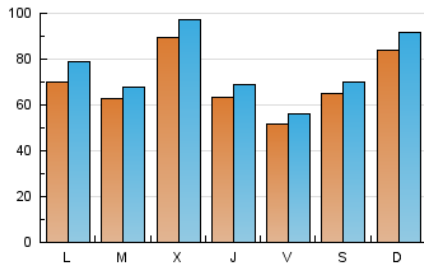

101

1. Cifras totales y promedios (Nacional)

MES - AÑO	NAVEGADORES UNICOS	VISITAS	PAGINAS
Junio - 2026	170.193	228.182	268.389
PROMEDIO DIARIO	6.921	7.550	8.946
PROMEDIO LUNES-VIERNES	6.727	7.358	8.683
PROMEDIO SABADO-DOMINGO	7.455	8.078	9.670
PAGINAS / VISITAS	1,18		
DURACION MEDIA VISITAS	0:01:31		
TIEMPO INTERACCIÓN MEDIO	0:00:38		

2. Secciones (Nacional)

	PAGINAS	%
HOME	19.607	7.31 %
RESTO	248.782	92.69 %

3. Por día del mes (Nacional)

Día	N. únicos	Visitas	Páginas	Día	N. únicos	Visitas	Páginas	Día	N. únicos	Visitas	Páginas
1	8.440	9.544	11.094	11	7.076	7.738	9.170	21	10.096	10.987	13.336
2	6.562	6.953	7.805	12	4.743	5.226	6.038	22	11.112	13.237	18.265
3	7.491	7.892	9.044	13	4.955	5.409	6.104	23	5.746	6.144	7.307
4	5.342	5.845	7.024	14	9.453	10.345	13.041	24	6.247	6.742	7.770
5	3.925	4.218	4.956	15	3.961	4.300	4.975	25	5.790	6.281	7.247
6	3.138	3.455	4.041	16	3.852	4.088	4.914	26	6.024	6.567	7.528
7	5.685	6.107	7.355	17	10.416	11.060	12.314	27	4.406	4.659	5.308
8	4.399	4.776	5.468	18	7.119	7.678	8.635	28	8.372	9.140	9.966
9	4.091	4.508	5.332	19	5.912	6.420	7.219	29	6.976	7.495	8.748
10	11.730	13.085	16.388	20	13.536	14.521	18.207	30	11.032	12.069	13.790

4. Gráficas (Nacional)

4.1 Por día de la semana (promedio)

N. únicos / Visitas (x 100)

Páginas (x 100)

4.2 Por franja horaria (promedio)

Visitas_ (x 1000)

Páginas (x 1000)

4.3 Por meses