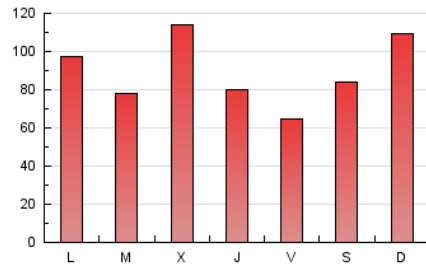

101

1. Cifras totales y promedios (Nacional)

MES - AÑO	NAVEGADORES UNICOS	VISITAS	PAGINAS
Junio - 2026	170.193	228.182	268.389
PROMEDIO DIARIO	6.921	7.550	8.946
PROMEDIO LUNES-VIERNES	6.727	7.358	8.683
PROMEDIO SABADO-DOMINGO	7.455	8.078	9.670
PAGINAS / VISITAS	1,18		
DURACION MEDIA VISITAS	0:01:31		
TIEMPO INTERACCIÓN MEDIO	0:00:38		

2. Secciones (Nacional)

	PAGINAS	%
HOME	19.607	7.31 %
RESTO	248.782	92.69 %

3. Por día del mes (Nacional)

Día	N. únicos	Visitas	Páginas	Día	N. únicos	Visitas	Páginas	Día	N. únicos	Visitas	Páginas
1	8.440	9.544	11.094	11	7.076	7.738	9.170	21	10.096	10.987	13.336
2	6.562	6.953	7.805	12	4.743	5.226	6.038	22	11.112	13.237	18.265
3	7.491	7.892	9.044	13	4.955	5.409	6.104	23	5.746	6.144	7.307
4	5.342	5.845	7.024	14	9.453	10.345	13.041	24	6.247	6.742	7.770
5	3.925	4.218	4.956	15	3.961	4.300	4.975	25	5.790	6.281	7.247
6	3.138	3.455	4.041	16	3.852	4.088	4.914	26	6.024	6.567	7.528
7	5.685	6.107	7.355	17	10.416	11.060	12.314	27	4.406	4.659	5.308
8	4.399	4.776	5.468	18	7.119	7.678	8.635	28	8.372	9.140	9.966
9	4.091	4.508	5.332	19	5.912	6.420	7.219	29	6.976	7.495	8.748
10	11.730	13.085	16.388	20	13.536	14.521	18.207	30	11.032	12.069	13.790

4. Gráficas (Nacional)

4.1 Por día de la semana (promedio)

N. únicos / Visitas (x 100)

Páginas (x 100)

4.2 Por franja horaria (promedio)

Visitas_ (x 1000)

Páginas (x 1000)

4.3 Por meses