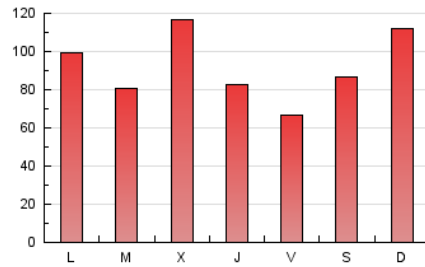

101

1. Cifras totales y promedios (Nacional e Internacional)

MES - AÑO	NAVEGADORES UNICOS	VISITAS	PAGINAS
Junio - 2026	175.893	234.298	275.856
PROMEDIO DIARIO	7.124	7.765	9.195
PROMEDIO LUNES-VIERNES	6.928	7.578	8.932
PROMEDIO SABADO-DOMINGO	7.662	8.282	9.918
PAGINAS / VISITAS	1,18		
DURACION MEDIA VISITAS	0:01:30		
TIEMPO INTERACCIÓN MEDIO	0:00:38		

2. Secciones (Nacional e Internacional)

	PAGINAS	%
HOME	20.213	7.33 %
RESTO	255.643	92.67 %

3. Por día del mes (Nacional e Internacional)

Día	N. únicos	Visitas	Páginas	Día	N. únicos	Visitas	Páginas	Día	N. únicos	Visitas	Páginas
1	8.649	9.782	11.358	11	7.279	7.898	9.399	21	10.337	11.215	13.655
2	6.781	7.195	8.065	12	4.873	5.382	6.209	22	11.303	13.520	18.541
3	7.670	8.062	9.244	13	5.112	5.537	6.286	23	5.979	6.376	7.599
4	5.511	6.037	7.230	14	9.708	10.579	13.340	24	6.474	7.024	8.121
5	4.053	4.369	5.124	15	4.153	4.518	5.203	25	6.019	6.553	7.524
6	3.231	3.531	4.153	16	4.057	4.312	5.146	26	6.229	6.772	7.771
7	5.858	6.311	7.569	17	10.806	11.381	12.758	27	4.603	4.900	5.560
8	4.560	4.981	5.676	18	7.351	7.920	8.876	28	8.593	9.333	10.239
9	4.214	4.628	5.481	19	6.126	6.625	7.445	29	7.196	7.756	9.024
10	11.864	13.222	16.615	20	13.852	14.847	18.542	30	11.275	12.393	14.103

4. Gráficas (Nacional e Internacional)

4.1 Por día de la semana (promedio)

N. únicos / Visitas (x 100)

Páginas (x 100)

4.2 Por franja horaria (promedio)

Visitas_ (x 1000)

Páginas (x 1000)

4.3 Por meses