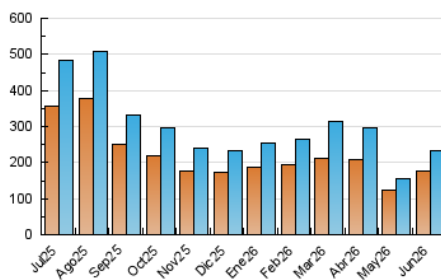

4.3 Por meses

N. únicos / Visitas (x 1000)