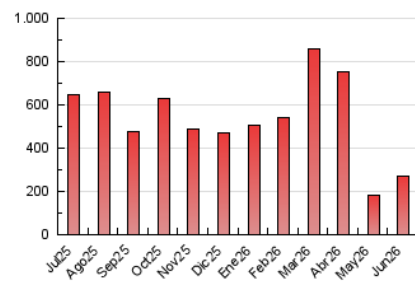

101

1. Cifras totales y promedios (Nacional)

MES - AÑO	NAVEGADORES UNICOS	VISITAS	PAGINAS
Junio - 2026	170.193	228.182	268.389
PROMEDIO DIARIO	6.921	7.550	8.946
PROMEDIO LUNES-VIERNES	6.727	7.358	8.683
PROMEDIO SABADO-DOMINGO	7.455	8.078	9.670
PAGINAS / VISITAS	1,18		
DURACION MEDIA VISITAS	0:01:31		
TIEMPO INTERACCIÓN MEDIO	0:00:38		

2. Secciones (Nacional)

	PAGINAS	%
HOME	19.607	7.31 %
RESTO	248.782	92.69 %

3. Por día del mes (Nacional)

Día	N. únicos	Visitas	Páginas	Día	N. únicos	Visitas	Páginas	Día	N. únicos	Visitas	Páginas
1	8.440	9.544	11.094	11	7.076	7.738	9.170	21	10.096	10.987	13.336
2	6.562	6.953	7.805	12	4.743	5.226	6.038	22	11.112	13.237	18.265
3	7.491	7.892	9.044	13	4.955	5.409	6.104	23	5.746	6.144	7.307
4	5.342	5.845	7.024	14	9.453	10.345	13.041	24	6.247	6.742	7.770
5	3.925	4.218	4.956	15	3.961	4.300	4.975	25	5.790	6.281	7.247
6	3.138	3.455	4.041	16	3.852	4.088	4.914	26	6.024	6.567	7.528
7	5.685	6.107	7.355	17	10.416	11.060	12.314	27	4.406	4.659	5.308
8	4.399	4.776	5.468	18	7.119	7.678	8.635	28	8.372	9.140	9.966
9	4.091	4.508	5.332	19	5.912	6.420	7.219	29	6.976	7.495	8.748
10	11.730	13.085	16.388	20	13.536	14.521	18.207	30	11.032	12.069	13.790

4. Gráficas (Nacional)

4.1 Por día de la semana (promedio)

N. únicos / Visitas (x 100)

Páginas (x 100)

4.2 Por franja horaria (promedio)

Visitas_ (x 1000)

Páginas (x 1000)

4.3 Por meses

N. únicos / Visitas (x 1000)

Páginas (x 1000)

5. Observaciones

Este Medio Electrónico de Comunicación ha sido medido por la herramienta Google Analytics de Google (GA4).

6. Definiciones básicas (Para más información ver Normas Técnicas para el Control de los Medios Electrónicos de Comunicación)