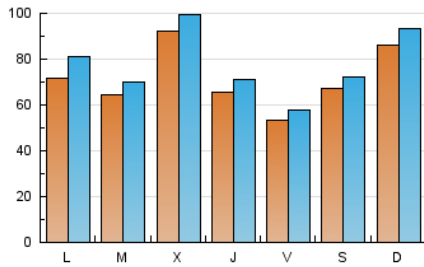

101

1. Cifras totales y promedios (Nacional e Internacional)

MES - AÑO	NAVEGADORES UNICOS	VISITAS	PAGINAS
Junio - 2026	175.893	234.298	275.856
PROMEDIO DIARIO	7.124	7.765	9.195
PROMEDIO LUNES-VIERNES	6.928	7.578	8.932
PROMEDIO SABADO-DOMINGO	7.662	8.282	9.918
PAGINAS / VISITAS	1,18		
DURACION MEDIA VISITAS	0:01:30		
TIEMPO INTERACCIÓN MEDIO	0:00:38		

2. Secciones (Nacional e Internacional)

	PAGINAS	%
HOME	20.213	7.33 %
RESTO	255.643	92.67 %

3. Por día del mes (Nacional e Internacional)

Día	N. únicos	Visitas	Páginas	Día	N. únicos	Visitas	Páginas	Día	N. únicos	Visitas	Páginas
1	8.649	9.782	11.358	11	7.279	7.898	9.399	21	10.337	11.215	13.655
2	6.781	7.195	8.065	12	4.873	5.382	6.209	22	11.303	13.520	18.541
3	7.670	8.062	9.244	13	5.112	5.537	6.286	23	5.979	6.376	7.599
4	5.511	6.037	7.230	14	9.708	10.579	13.340	24	6.474	7.024	8.121
5	4.053	4.369	5.124	15	4.153	4.518	5.203	25	6.019	6.553	7.524
6	3.231	3.531	4.153	16	4.057	4.312	5.146	26	6.229	6.772	7.771
7	5.858	6.311	7.569	17	10.806	11.381	12.758	27	4.603	4.900	5.560
8	4.560	4.981	5.676	18	7.351	7.920	8.876	28	8.593	9.333	10.239
9	4.214	4.628	5.481	19	6.126	6.625	7.445	29	7.196	7.756	9.024
10	11.864	13.222	16.615	20	13.852	14.847	18.542	30	11.275	12.393	14.103

4. Gráficas (Nacional e Internacional)

4.1 Por día de la semana (promedio)

N. únicos / Visitas (x 100)

Páginas (x 100)

4.2 Por franja horaria (promedio)

Visitas_ (x 1000)

Páginas (x 1000)

4.3 Por meses