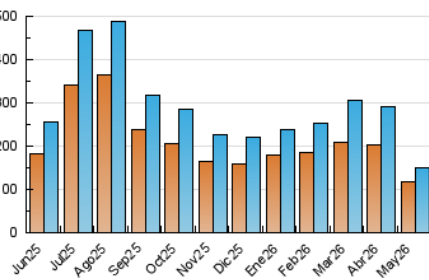

101

1. Cifras totales y promedios (Nacional)

MES - AÑO	NAVEGADORES UNICOS	VISITAS	PAGINAS
Mayo - 2026	118.083	150.719	181.610
PROMEDIO DIARIO	4.537	4.902	5.858
PROMEDIO LUNES-VIERNES	4.608	4.987	5.985
PROMEDIO SABADO-DOMINGO	4.388	4.724	5.592
PAGINAS / VISITAS	1,20		
DURACION MEDIA VISITAS	0:01:11		
TIEMPO INTERACCIÓN MEDIO	0:00:29		

2. Secciones (Nacional)

	PAGINAS	%
HOME	14.762	8.13 %
RESTO	166.848	91.87 %

3. Por día del mes (Nacional)

Día	N. únicos	Visitas	Páginas	Día	N. únicos	Visitas	Páginas	Día	N. únicos	Visitas	Páginas
1	3.407	3.641	5.183	11	5.408	5.873	6.940	21	3.041	3.303	3.838
2	2.223	2.398	3.298	12	5.738	6.141	7.269	22	3.236	3.468	4.159
3	2.227	2.423	3.363	13	6.725	7.161	8.139	23	3.691	3.968	4.588
4	2.264	2.463	3.647	14	3.400	3.619	4.264	24	4.244	4.593	5.516
5	2.505	2.720	3.650	15	2.681	2.891	3.605	25	14.748	16.210	18.653
6	2.672	2.920	3.842	16	3.661	3.876	4.604	26	6.069	6.691	7.793
7	5.522	5.929	6.972	17	6.222	6.788	7.807	27	4.705	5.103	6.228
8	5.198	5.593	6.526	18	4.535	4.859	5.786	28	3.592	3.909	4.518
9	4.409	4.793	5.694	19	4.282	4.577	5.446	29	3.677	4.039	4.639
10	2.993	3.208	3.813	20	3.358	3.612	4.589	30	6.689	7.138	7.992
								31	7.521	8.055	9.249

4. Gráficas (Nacional)

4.1 Por día de la semana (promedio)

N. únicos / Visitas (x 100)

Páginas (x 100)

4.2 Por franja horaria (promedio)

Visitas_ (x 1000)

Páginas (x 1000)

4.3 Por meses

N. únicos / Visitas (x 1000)

Páginas (x 1000)

5. Observaciones

Este Medio Electrónico de Comunicación ha sido medido por la herramienta Google Analytics de Google (GA4).

6. Definiciones básicas (Para más información ver Normas Técnicas para el Control de los Medios Electrónicos de Comunicación)