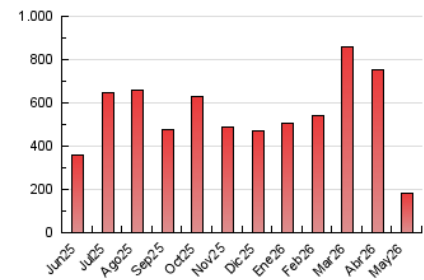

101

1. Cifras totales y promedios (Nacional)

MES - AÑO	NAVEGADORES UNICOS	VISITAS	PAGINAS
Mayo - 2026	118.083	150.719	181.610
PROMEDIO DIARIO	4.537	4.902	5.858
PROMEDIO LUNES-VIERNES	4.608	4.987	5.985
PROMEDIO SABADO-DOMINGO	4.388	4.724	5.592
PAGINAS / VISITAS	1,20		
DURACION MEDIA VISITAS	0:01:11		
TIEMPO INTERACCIÓN MEDIO	0:00:29		

2. Secciones (Nacional)

	PAGINAS	%
HOME	14.762	8.13 %
RESTO	166.848	91.87 %

3. Por día del mes (Nacional)

Día	N. únicos	Visitas	Páginas	Día	N. únicos	Visitas	Páginas	Día	N. únicos	Visitas	Páginas
1	3.407	3.641	5.183	11	5.408	5.873	6.940	21	3.041	3.303	3.838
2	2.223	2.398	3.298	12	5.738	6.141	7.269	22	3.236	3.468	4.159
3	2.227	2.423	3.363	13	6.725	7.161	8.139	23	3.691	3.968	4.588
4	2.264	2.463	3.647	14	3.400	3.619	4.264	24	4.244	4.593	5.516
5	2.505	2.720	3.650	15	2.681	2.891	3.605	25	14.748	16.210	18.653
6	2.672	2.920	3.842	16	3.661	3.876	4.604	26	6.069	6.691	7.793
7	5.522	5.929	6.972	17	6.222	6.788	7.807	27	4.705	5.103	6.228
8	5.198	5.593	6.526	18	4.535	4.859	5.786	28	3.592	3.909	4.518
9	4.409	4.793	5.694	19	4.282	4.577	5.446	29	3.677	4.039	4.639
10	2.993	3.208	3.813	20	3.358	3.612	4.589	30	6.689	7.138	7.992
								31	7.521	8.055	9.249

4. Gráficas (Nacional)

4.1 Por día de la semana (promedio)

N. únicos / Visitas (x 100)

Páginas (x 100)

4.2 Por franja horaria (promedio)

Visitas_ (x 1000)

Páginas (x 1000)

4.3 Por meses

N. únicos / Visitas (x 1000)

Páginas (x 1000)

5. Observaciones

Este Medio Electrónico de Comunicación ha sido medido por la herramienta Google Analytics de Google (GA4).

6. Definiciones básicas (Para más información ver Normas Técnicas para el Control de los Medios Electrónicos de Comunicación)