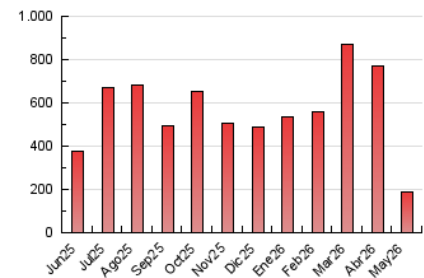

Páginas (x 1000)