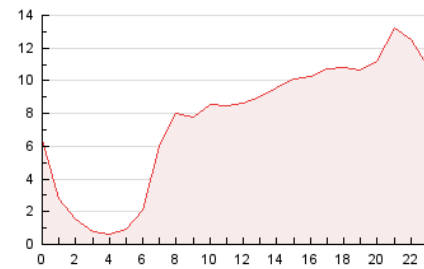

2. Secciones (Nacional)

	PAGINAS	%
HOME	14.762	8.13 %
RESTO	166.848	91.87 %

3. Por día del mes (Nacional)

Día	N. únicos	Visitas	Páginas	Día	N. únicos	Visitas	Páginas	Día	N. únicos	Visitas	Páginas
1	3.407	3.641	5.183	11	5.408	5.873	6.940	21	3.041	3.303	3.838
2	2.223	2.398	3.298	12	5.738	6.141	7.269	22	3.236	3.468	4.159
3	2.227	2.423	3.363	13	6.725	7.161	8.139	23	3.691	3.968	4.588
4	2.264	2.463	3.647	14	3.400	3.619	4.264	24	4.244	4.593	5.516
5	2.505	2.720	3.650	15	2.681	2.891	3.605	25	14.748	16.210	18.653
6	2.672	2.920	3.842	16	3.661	3.876	4.604	26	6.069	6.691	7.793
7	5.522	5.929	6.972	17	6.222	6.788	7.807	27	4.705	5.103	6.228
8	5.198	5.593	6.526	18	4.535	4.859	5.786	28	3.592	3.909	4.518
9	4.409	4.793	5.694	19	4.282	4.577	5.446	29	3.677	4.039	4.639
10	2.993	3.208	3.813	20	3.358	3.612	4.589	30	6.689	7.138	7.992
								31	7.521	8.055	9.249

4. Gráficas (Nacional)

4.1 Por día de la semana (promedio)

N. únicos / Visitas (x 100)

Páginas (x 100)

4.2 Por franja horaria (promedio)

Visitas_ (x 1000)

Páginas (x 1000)

4.3 Por meses