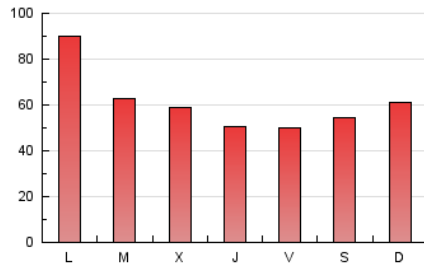

101

1. Cifras totales y promedios (Nacional e Internacional)

MES - AÑO	NAVEGADORES UNICOS	VISITAS	PAGINAS
Mayo - 2026	121.988	155.203	187.852
PROMEDIO DIARIO	4.685	5.056	6.060
PROMEDIO LUNES-VIERNES	4.761	5.147	6.194
PROMEDIO SABADO-DOMINGO	4.525	4.864	5.777
PAGINAS / VISITAS	1,20		
DURACION MEDIA VISITAS	0:01:11		
TIEMPO INTERACCIÓN MEDIO	0:00:29		

2. Secciones (Nacional e Internacional)

	PAGINAS	%
HOME	15.277	8.13 %
RESTO	172.575	91.87 %

3. Por día del mes (Nacional e Internacional)

Día	N. únicos	Visitas	Páginas	Día	N. únicos	Visitas	Páginas	Día	N. únicos	Visitas	Páginas
1	3.470	3.725	5.269	11	5.551	6.024	7.117	21	3.135	3.429	3.966
2	2.267	2.443	3.408	12	5.961	6.379	7.559	22	3.410	3.639	4.399
3	2.265	2.465	3.415	13	6.909	7.336	8.363	23	3.836	4.118	4.781
4	2.315	2.516	3.734	14	3.506	3.735	4.425	24	4.401	4.738	5.713
5	2.583	2.802	3.762	15	2.840	3.067	3.802	25	15.137	16.551	19.181
6	2.763	3.013	3.980	16	3.836	4.044	4.857	26	6.357	7.023	8.186
7	5.662	6.072	7.165	17	6.382	6.936	8.020	27	4.905	5.324	6.503
8	5.342	5.734	6.730	18	4.714	5.019	6.043	28	3.753	4.089	4.728
9	4.534	4.915	5.870	19	4.399	4.690	5.602	29	3.803	4.183	4.806
10	3.109	3.344	3.962	20	3.476	3.734	4.760	30	6.859	7.285	8.194
								31	7.761	8.349	9.552

4. Gráficas (Nacional e Internacional)

4.1 Por día de la semana (promedio)

N. únicos / Visitas (x 100)

Páginas (x 100)

4.2 Por franja horaria (promedio)

Visitas_ (x 1000)

Páginas (x 1000)

4.3 Por meses