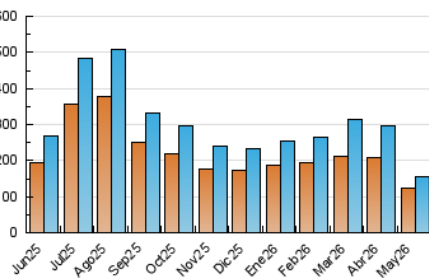

4.3 Por meses

N. únicos / Visitas (x 1000)