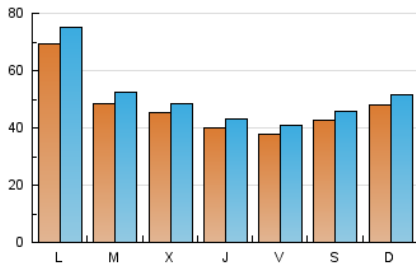

101

1. Cifras totales y promedios (Nacional e Internacional)

MES - AÑO	NAVEGADORES UNICOS	VISITAS	PAGINAS
Mayo - 2026	121.988	155.203	187.852
PROMEDIO DIARIO	4.685	5.056	6.060
PROMEDIO LUNES-VIERNES	4.761	5.147	6.194
PROMEDIO SABADO-DOMINGO	4.525	4.864	5.777
PAGINAS / VISITAS	1,20		
DURACION MEDIA VISITAS	0:01:11		
TIEMPO INTERACCIÓN MEDIO	0:00:29		

2. Secciones (Nacional e Internacional)

	PAGINAS	%
HOME	15.277	8.13 %
RESTO	172.575	91.87 %

3. Por día del mes (Nacional e Internacional)

Día	N. únicos	Visitas	Páginas	Día	N. únicos	Visitas	Páginas	Día	N. únicos	Visitas	Páginas
1	3.470	3.725	5.269	11	5.551	6.024	7.117	21	3.135	3.429	3.966
2	2.267	2.443	3.408	12	5.961	6.379	7.559	22	3.410	3.639	4.399
3	2.265	2.465	3.415	13	6.909	7.336	8.363	23	3.836	4.118	4.781
4	2.315	2.516	3.734	14	3.506	3.735	4.425	24	4.401	4.738	5.713
5	2.583	2.802	3.762	15	2.840	3.067	3.802	25	15.137	16.551	19.181
6	2.763	3.013	3.980	16	3.836	4.044	4.857	26	6.357	7.023	8.186
7	5.662	6.072	7.165	17	6.382	6.936	8.020	27	4.905	5.324	6.503
8	5.342	5.734	6.730	18	4.714	5.019	6.043	28	3.753	4.089	4.728
9	4.534	4.915	5.870	19	4.399	4.690	5.602	29	3.803	4.183	4.806
10	3.109	3.344	3.962	20	3.476	3.734	4.760	30	6.859	7.285	8.194
								31	7.761	8.349	9.552

4. Gráficas (Nacional e Internacional)

4.1 Por día de la semana (promedio)

N. únicos / Visitas (x 100)

Páginas (x 100)

4.2 Por franja horaria (promedio)

Visitas_ (x 1000)

Páginas (x 1000)

4.3 Por meses