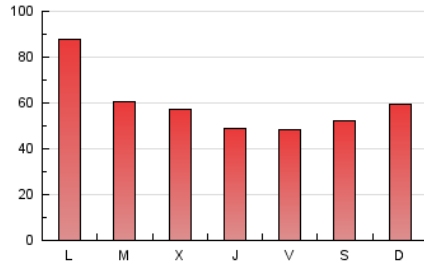

101

1. Cifras totales y promedios (Nacional)

MES - AÑO	NAVEGADORES UNICOS	VISITAS	PAGINAS
Mayo - 2026	118.083	150.719	181.610
PROMEDIO DIARIO	4.537	4.902	5.858
PROMEDIO LUNES-VIERNES	4.608	4.987	5.985
PROMEDIO SABADO-DOMINGO	4.388	4.724	5.592
PAGINAS / VISITAS	1,20		
DURACION MEDIA VISITAS	0:01:11		
TIEMPO INTERACCIÓN MEDIO	0:00:29		

2. Secciones (Nacional)

	PAGINAS	%
HOME	14.762	8.13 %
RESTO	166.848	91.87 %

3. Por día del mes (Nacional)

Día	N. únicos	Visitas	Páginas	Día	N. únicos	Visitas	Páginas	Día	N. únicos	Visitas	Páginas
1	3.407	3.641	5.183	11	5.408	5.873	6.940	21	3.041	3.303	3.838
2	2.223	2.398	3.298	12	5.738	6.141	7.269	22	3.236	3.468	4.159
3	2.227	2.423	3.363	13	6.725	7.161	8.139	23	3.691	3.968	4.588
4	2.264	2.463	3.647	14	3.400	3.619	4.264	24	4.244	4.593	5.516
5	2.505	2.720	3.650	15	2.681	2.891	3.605	25	14.748	16.210	18.653
6	2.672	2.920	3.842	16	3.661	3.876	4.604	26	6.069	6.691	7.793
7	5.522	5.929	6.972	17	6.222	6.788	7.807	27	4.705	5.103	6.228
8	5.198	5.593	6.526	18	4.535	4.859	5.786	28	3.592	3.909	4.518
9	4.409	4.793	5.694	19	4.282	4.577	5.446	29	3.677	4.039	4.639
10	2.993	3.208	3.813	20	3.358	3.612	4.589	30	6.689	7.138	7.992
								31	7.521	8.055	9.249

4. Gráficas (Nacional)

4.1 Por día de la semana (promedio)

N. únicos / Visitas (x 100)

Páginas (x 100)

4.2 Por franja horaria (promedio)

Visitas_ (x 1000)

Páginas (x 1000)

4.3 Por meses