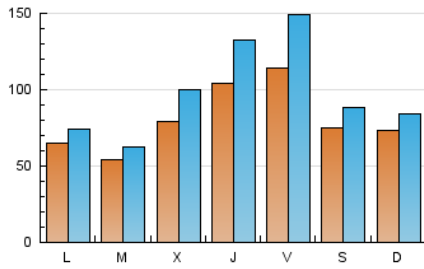

101

1. Cifras totales y promedios (Nacional e Internacional)

MES - AÑO	NAVEGADORES UNICOS	VISITAS	PAGINAS
Abril - 2026	209.402	296.568	770.309
PROMEDIO DIARIO	8.146	9.994	25.981
PROMEDIO LUNES-VIERNES	8.415	10.482	28.124
PROMEDIO SABADO-DOMINGO	7.406	8.652	20.086
PAGINAS / VISITAS	2,60		
DURACION MEDIA VISITAS	0:01:21		
TIEMPO INTERACCIÓN MEDIO	0:00:31		

2. Secciones (Nacional e Internacional)

	PAGINAS	%
HOME	74.618	9.57 %
RESTO	704.809	90.43 %

3. Por día del mes (Nacional e Internacional)

Día	N. únicos	Visitas	Páginas	Día	N. únicos	Visitas	Páginas	Día	N. únicos	Visitas	Páginas
1	23.430	31.293	89.689	11	6.453	6.999	14.474	21	4.882	5.555	12.880
2	34.473	46.370	148.459	12	5.186	5.747	11.493	22	4.182	4.767	10.753
3	30.611	42.565	137.977	13	4.131	4.649	11.726	23	3.525	3.973	8.613
4	13.428	16.972	45.942	14	3.852	4.314	9.739	24	4.210	4.762	9.656
5	10.474	12.580	32.171	15	3.805	4.311	10.051	25	4.315	4.893	10.377
6	10.689	12.458	28.721	16	7.742	8.701	16.378	26	5.705	6.434	13.698
7	7.916	9.398	21.193	17	5.146	5.768	11.528	27	5.226	5.915	12.092
8	5.761	6.707	17.540	18	5.762	6.596	14.391	28	5.083	5.698	11.685
9	4.559	5.310	11.241	19	7.923	8.995	18.145	29	2.581	2.930	6.894
10	5.829	6.554	12.918	20	5.900	6.789	14.339	30	1.590	1.820	4.664

4. Gráficas (Nacional e Internacional)

4.1 Por día de la semana (promedio)

N. únicos / Visitas (x 100)

Páginas (x 100)

4.2 Por franja horaria (promedio)

Visitas_ (x 1000)

Páginas (x 1000)

4.3 Por meses