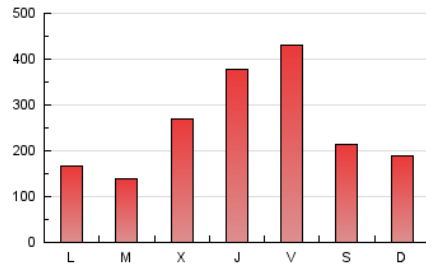

101

1. Cifras totales y promedios (Nacional e Internacional)

MES - AÑO	NAVEGADORES UNICOS	VISITAS	PAGINAS
Abril - 2026	209.402	296.568	770.309
PROMEDIO DIARIO	8.146	9.994	25.981
PROMEDIO LUNES-VIERNES	8.415	10.482	28.124
PROMEDIO SABADO-DOMINGO	7.406	8.652	20.086
PAGINAS / VISITAS	2,60		
DURACION MEDIA VISITAS	0:01:21		
TIEMPO INTERACCIÓN MEDIO	0:00:31		

2. Secciones (Nacional e Internacional)

	PAGINAS	%
HOME	74.618	9.57 %
RESTO	704.809	90.43 %

3. Por día del mes (Nacional e Internacional)

Día	N. únicos	Visitas	Páginas	Día	N. únicos	Visitas	Páginas	Día	N. únicos	Visitas	Páginas
1	23.430	31.293	89.689	11	6.453	6.999	14.474	21	4.882	5.555	12.880
2	34.473	46.370	148.459	12	5.186	5.747	11.493	22	4.182	4.767	10.753
3	30.611	42.565	137.977	13	4.131	4.649	11.726	23	3.525	3.973	8.613
4	13.428	16.972	45.942	14	3.852	4.314	9.739	24	4.210	4.762	9.656
5	10.474	12.580	32.171	15	3.805	4.311	10.051	25	4.315	4.893	10.377
6	10.689	12.458	28.721	16	7.742	8.701	16.378	26	5.705	6.434	13.698
7	7.916	9.398	21.193	17	5.146	5.768	11.528	27	5.226	5.915	12.092
8	5.761	6.707	17.540	18	5.762	6.596	14.391	28	5.083	5.698	11.685
9	4.559	5.310	11.241	19	7.923	8.995	18.145	29	2.581	2.930	6.894
10	5.829	6.554	12.918	20	5.900	6.789	14.339	30	1.590	1.820	4.664

4. Gráficas (Nacional e Internacional)

4.1 Por día de la semana (promedio)

N. únicos / Visitas (x 100)

Páginas (x 100)

4.2 Por franja horaria (promedio)

Visitas_ (x 1000)

Páginas (x 1000)

4.3 Por meses