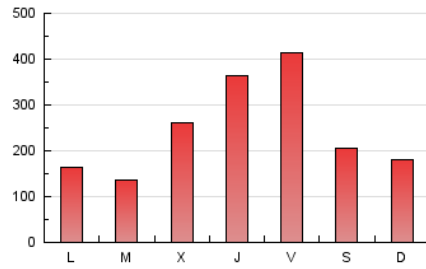

101

1. Cifras totales y promedios (Nacional)

MES - AÑO	NAVEGADORES UNICOS	VISITAS	PAGINAS
Abril - 2026	203.423	289.906	753.910
PROMEDIO DIARIO	7.850	9.653	25.130
PROMEDIO LUNES-VIERNES	8.115	10.131	27.228
PROMEDIO SABADO-DOMINGO	7.119	8.340	19.363
PAGINAS / VISITAS	2,60		
DURACION MEDIA VISITAS	0:01:21		
TIEMPO INTERACCIÓN MEDIO	0:00:32		

2. Secciones (Nacional)

	PAGINAS	%
HOME	72.702	9.64 %
RESTO	681.208	90.36 %

3. Por día del mes (Nacional)

Día	N. únicos	Visitas	Páginas	Día	N. únicos	Visitas	Páginas	Día	N. únicos	Visitas	Páginas
1	22.432	30.136	86.534	11	6.317	6.865	14.182	21	4.751	5.421	12.638
2	32.745	44.115	142.016	12	4.983	5.573	11.286	22	4.068	4.629	10.475
3	29.107	40.931	132.691	13	4.022	4.530	11.447	23	3.459	3.879	8.456
4	12.613	16.044	43.596	14	3.753	4.197	9.496	24	4.072	4.610	9.355
5	9.844	11.843	30.303	15	3.702	4.210	9.856	25	4.224	4.795	10.183
6	10.449	12.173	28.244	16	7.574	8.508	16.126	26	5.588	6.297	13.475
7	7.709	9.168	20.780	17	5.017	5.628	11.250	27	5.101	5.769	11.800
8	5.618	6.536	17.278	18	5.655	6.490	14.188	28	4.978	5.569	11.477
9	4.442	5.186	10.980	19	7.729	8.810	17.690	29	2.510	2.865	6.757
10	5.720	6.431	12.697	20	5.761	6.622	14.060	30	1.543	1.774	4.594

4. Gráficas (Nacional)

4.1 Por día de la semana (promedio)

N. únicos / Visitas (x 100)

Páginas (x 100)

4.2 Por franja horaria (promedio)

Visitas_ (x 1000)

Páginas (x 1000)

4.3 Por meses