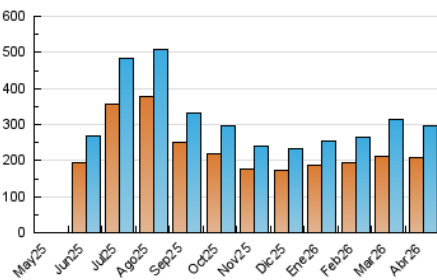

4.3 Por meses

N. únicos / Visitas (x 1000)