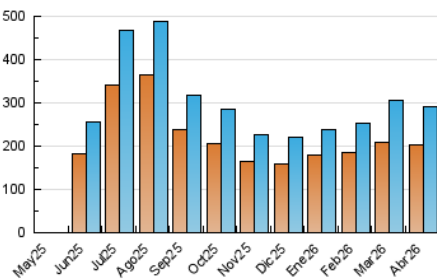

101

1. Cifras totales y promedios (Nacional)

MES - AÑO	NAVEGADORES UNICOS	VISITAS	PAGINAS
Abril - 2026	203.423	289.906	753.910
PROMEDIO DIARIO	7.850	9.653	25.130
PROMEDIO LUNES-VIERNES	8.115	10.131	27.228
PROMEDIO SABADO-DOMINGO	7.119	8.340	19.363
PAGINAS / VISITAS	2,60		
DURACION MEDIA VISITAS	0:01:21		
TIEMPO INTERACCIÓN MEDIO	0:00:32		

2. Secciones (Nacional)

	PAGINAS	%
HOME	72.702	9.64 %
RESTO	681.208	90.36 %

3. Por día del mes (Nacional)

Día	N. únicos	Visitas	Páginas	Día	N. únicos	Visitas	Páginas	Día	N. únicos	Visitas	Páginas
1	22.432	30.136	86.534	11	6.317	6.865	14.182	21	4.751	5.421	12.638
2	32.745	44.115	142.016	12	4.983	5.573	11.286	22	4.068	4.629	10.475
3	29.107	40.931	132.691	13	4.022	4.530	11.447	23	3.459	3.879	8.456
4	12.613	16.044	43.596	14	3.753	4.197	9.496	24	4.072	4.610	9.355
5	9.844	11.843	30.303	15	3.702	4.210	9.856	25	4.224	4.795	10.183
6	10.449	12.173	28.244	16	7.574	8.508	16.126	26	5.588	6.297	13.475
7	7.709	9.168	20.780	17	5.017	5.628	11.250	27	5.101	5.769	11.800
8	5.618	6.536	17.278	18	5.655	6.490	14.188	28	4.978	5.569	11.477
9	4.442	5.186	10.980	19	7.729	8.810	17.690	29	2.510	2.865	6.757
10	5.720	6.431	12.697	20	5.761	6.622	14.060	30	1.543	1.774	4.594

4. Gráficas (Nacional)

4.1 Por día de la semana (promedio)

N. únicos / Visitas (x 100)

Páginas (x 100)

4.2 Por franja horaria (promedio)

Visitas_ (x 1000)

Páginas (x 1000)

4.3 Por meses

N. únicos / Visitas (x 1000)

Páginas (x 1000)

5. Observaciones

Este Medio Electrónico de Comunicación ha sido medido por la herramienta Google Analytics de Google (GA4).

6. Definiciones básicas (Para más información ver Normas Técnicas para el Control de los Medios Electrónicos de Comunicación)