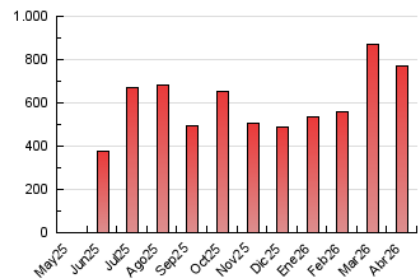

Páginas (x 1000)