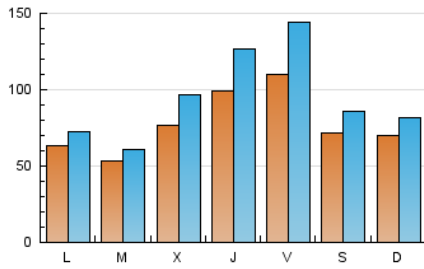

101

1. Cifras totales y promedios (Nacional)

MES - AÑO	NAVEGADORES UNICOS	VISITAS	PAGINAS
Abril - 2026	203.423	289.906	753.910
PROMEDIO DIARIO	7.850	9.653	25.130
PROMEDIO LUNES-VIERNES	8.115	10.131	27.228
PROMEDIO SABADO-DOMINGO	7.119	8.340	19.363
PAGINAS / VISITAS	2,60		
DURACION MEDIA VISITAS	0:01:21		
TIEMPO INTERACCIÓN MEDIO	0:00:32		

2. Secciones (Nacional)

	PAGINAS	%
HOME	72.702	9.64 %
RESTO	681.208	90.36 %

3. Por día del mes (Nacional)

Día	N. únicos	Visitas	Páginas	Día	N. únicos	Visitas	Páginas	Día	N. únicos	Visitas	Páginas
1	22.432	30.136	86.534	11	6.317	6.865	14.182	21	4.751	5.421	12.638
2	32.745	44.115	142.016	12	4.983	5.573	11.286	22	4.068	4.629	10.475
3	29.107	40.931	132.691	13	4.022	4.530	11.447	23	3.459	3.879	8.456
4	12.613	16.044	43.596	14	3.753	4.197	9.496	24	4.072	4.610	9.355
5	9.844	11.843	30.303	15	3.702	4.210	9.856	25	4.224	4.795	10.183
6	10.449	12.173	28.244	16	7.574	8.508	16.126	26	5.588	6.297	13.475
7	7.709	9.168	20.780	17	5.017	5.628	11.250	27	5.101	5.769	11.800
8	5.618	6.536	17.278	18	5.655	6.490	14.188	28	4.978	5.569	11.477
9	4.442	5.186	10.980	19	7.729	8.810	17.690	29	2.510	2.865	6.757
10	5.720	6.431	12.697	20	5.761	6.622	14.060	30	1.543	1.774	4.594

4. Gráficas (Nacional)

4.1 Por día de la semana (promedio)

N. únicos / Visitas (x 100)

Páginas (x 100)

4.2 Por franja horaria (promedio)

Visitas_ (x 1000)

Páginas (x 1000)

4.3 Por meses