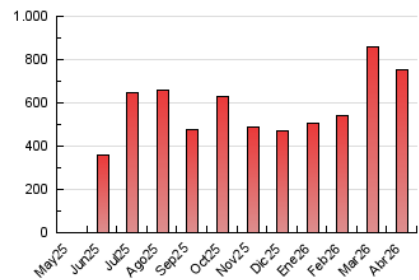

101

1. Cifras totales y promedios (Nacional)

MES - AÑO	NAVEGADORES UNICOS	VISITAS	PAGINAS
Abril - 2026	203.423	289.906	753.910
PROMEDIO DIARIO	7.850	9.653	25.130
PROMEDIO LUNES-VIERNES	8.115	10.131	27.228
PROMEDIO SABADO-DOMINGO	7.119	8.340	19.363
PAGINAS / VISITAS	2,60		
DURACION MEDIA VISITAS	0:01:21		
TIEMPO INTERACCIÓN MEDIO	0:00:32		

2. Secciones (Nacional)

	PAGINAS	%
HOME	72.702	9.64 %
RESTO	681.208	90.36 %

3. Por día del mes (Nacional)

Día	N. únicos	Visitas	Páginas	Día	N. únicos	Visitas	Páginas	Día	N. únicos	Visitas	Páginas
1	22.432	30.136	86.534	11	6.317	6.865	14.182	21	4.751	5.421	12.638
2	32.745	44.115	142.016	12	4.983	5.573	11.286	22	4.068	4.629	10.475
3	29.107	40.931	132.691	13	4.022	4.530	11.447	23	3.459	3.879	8.456
4	12.613	16.044	43.596	14	3.753	4.197	9.496	24	4.072	4.610	9.355
5	9.844	11.843	30.303	15	3.702	4.210	9.856	25	4.224	4.795	10.183
6	10.449	12.173	28.244	16	7.574	8.508	16.126	26	5.588	6.297	13.475
7	7.709	9.168	20.780	17	5.017	5.628	11.250	27	5.101	5.769	11.800
8	5.618	6.536	17.278	18	5.655	6.490	14.188	28	4.978	5.569	11.477
9	4.442	5.186	10.980	19	7.729	8.810	17.690	29	2.510	2.865	6.757
10	5.720	6.431	12.697	20	5.761	6.622	14.060	30	1.543	1.774	4.594

4. Gráficas (Nacional)

4.1 Por día de la semana (promedio)

N. únicos / Visitas (x 100)

Páginas (x 100)

4.2 Por franja horaria (promedio)

Visitas_ (x 1000)

Páginas (x 1000)

4.3 Por meses

N. únicos / Visitas (x 1000)

Páginas (x 1000)

5. Observaciones

Este Medio Electrónico de Comunicación ha sido medido por la herramienta Google Analytics de Google (GA4).

6. Definiciones básicas (Para más información ver Normas Técnicas para el Control de los Medios Electrónicos de Comunicación)