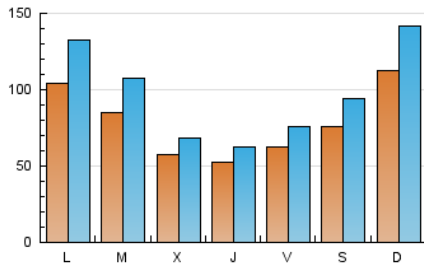

101

1. Cifras totales y promedios (Nacional)

MES - AÑO	NAVEGADORES UNICOS	VISITAS	PAGINAS
Marzo - 2026	207.790	306.060	857.404
PROMEDIO DIARIO	8.077	10.038	27.658
PROMEDIO LUNES-VIERNES	7.449	9.208	24.632
PROMEDIO SABADO-DOMINGO	9.615	12.065	35.055
PAGINAS / VISITAS	2,76		
DURACION MEDIA VISITAS	0:01:29		
TIEMPO INTERACCIÓN MEDIO	0:00:34		

2. Secciones (Nacional)

	PAGINAS	%
HOME	81.061	9.45 %
RESTO	776.343	90.55 %

3. Por día del mes (Nacional)

Día	N. únicos	Visitas	Páginas	Día	N. únicos	Visitas	Páginas	Día	N. únicos	Visitas	Páginas
1	7.842	9.551	20.141	11	5.261	6.382	13.102	21	5.694	6.882	17.998
2	5.820	6.845	14.150	12	3.832	4.496	9.576	22	9.751	11.882	36.936
3	4.575	5.245	11.323	13	3.704	4.395	9.841	23	7.628	9.045	22.000
4	4.964	5.880	13.055	14	4.777	5.548	15.245	24	7.355	8.607	20.688
5	4.652	5.444	11.538	15	4.659	5.430	13.420	25	6.019	7.048	19.014
6	4.462	5.212	11.840	16	4.175	4.792	10.811	26	6.189	7.336	20.673
7	4.341	4.903	10.380	17	4.387	5.051	11.559	27	11.482	14.049	44.064
8	6.568	7.729	16.833	18	6.645	7.999	16.813	28	15.442	20.477	63.414
9	4.902	5.595	11.677	19	6.485	7.850	17.253	29	27.458	36.183	121.127
10	4.820	5.731	11.867	20	5.454	6.645	16.764	30	29.685	39.958	134.448
								31	21.373	28.977	89.854

4. Gráficas (Nacional)

4.1 Por día de la semana (promedio)

N. únicos / Visitas (x 100)

Páginas (x 100)

4.2 Por franja horaria (promedio)

Visitas_ (x 1000)

Páginas (x 1000)

4.3 Por meses