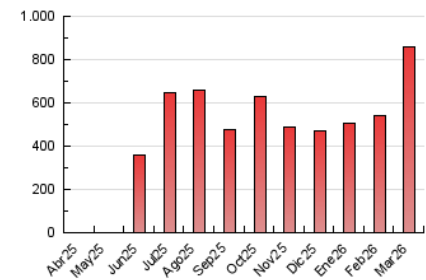

101

1. Cifras totales y promedios (Nacional)

MES - AÑO	NAVEGADORES UNICOS	VISITAS	PAGINAS
Marzo - 2026	207.790	306.060	857.404
PROMEDIO DIARIO	8.077	10.038	27.658
PROMEDIO LUNES-VIERNES	7.449	9.208	24.632
PROMEDIO SABADO-DOMINGO	9.615	12.065	35.055
PAGINAS / VISITAS	2,76		
DURACION MEDIA VISITAS	0:01:29		
TIEMPO INTERACCIÓN MEDIO	0:00:34		

2. Secciones (Nacional)

	PAGINAS	%
HOME	81.061	9.45 %
RESTO	776.343	90.55 %

3. Por día del mes (Nacional)

Día	N. únicos	Visitas	Páginas	Día	N. únicos	Visitas	Páginas	Día	N. únicos	Visitas	Páginas
1	7.842	9.551	20.141	11	5.261	6.382	13.102	21	5.694	6.882	17.998
2	5.820	6.845	14.150	12	3.832	4.496	9.576	22	9.751	11.882	36.936
3	4.575	5.245	11.323	13	3.704	4.395	9.841	23	7.628	9.045	22.000
4	4.964	5.880	13.055	14	4.777	5.548	15.245	24	7.355	8.607	20.688
5	4.652	5.444	11.538	15	4.659	5.430	13.420	25	6.019	7.048	19.014
6	4.462	5.212	11.840	16	4.175	4.792	10.811	26	6.189	7.336	20.673
7	4.341	4.903	10.380	17	4.387	5.051	11.559	27	11.482	14.049	44.064
8	6.568	7.729	16.833	18	6.645	7.999	16.813	28	15.442	20.477	63.414
9	4.902	5.595	11.677	19	6.485	7.850	17.253	29	27.458	36.183	121.127
10	4.820	5.731	11.867	20	5.454	6.645	16.764	30	29.685	39.958	134.448
								31	21.373	28.977	89.854

4. Gráficas (Nacional)

4.1 Por día de la semana (promedio)

N. únicos / Visitas (x 100)

Páginas (x 100)

4.2 Por franja horaria (promedio)

Visitas_ (x 1000)

Páginas (x 1000)

4.3 Por meses

N. únicos / Visitas (x 1000)

Páginas (x 1000)

5. Observaciones

Este Medio Electrónico de Comunicación ha sido medido por la herramienta Google Analytics de Google (GA4).

6. Definiciones básicas (Para más información ver Normas Técnicas para el Control de los Medios Electrónicos de Comunicación)