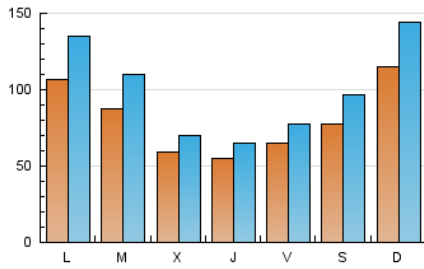

101

1. Cifras totales y promedios (Nacional e Internacional)

MES - AÑO	NAVEGADORES UNICOS	VISITAS	PAGINAS
Marzo - 2026	213.315	313.210	872.287
PROMEDIO DIARIO	8.282	10.263	28.138
PROMEDIO LUNES-VIERNES	7.644	9.427	25.084
PROMEDIO SABADO-DOMINGO	9.840	12.307	35.605
PAGINAS / VISITAS	2,74		
DURACION MEDIA VISITAS	0:01:28		
TIEMPO INTERACCIÓN MEDIO	0:00:33		

2. Secciones (Nacional e Internacional)

	PAGINAS	%
HOME	82.741	9.49 %
RESTO	789.546	90.51 %

3. Por día del mes (Nacional e Internacional)

Día	N. únicos	Visitas	Páginas	Día	N. únicos	Visitas	Páginas	Día	N. únicos	Visitas	Páginas
1	8.079	9.774	20.536	11	5.414	6.555	13.403	21	5.826	7.032	18.226
2	5.997	7.010	14.445	12	3.939	4.612	9.777	22	9.877	12.013	37.276
3	4.827	5.525	11.774	13	3.821	4.517	10.067	23	7.801	9.225	22.351
4	5.158	6.101	13.432	14	4.876	5.645	15.463	24	7.512	8.800	21.068
5	4.972	5.759	11.900	15	4.787	5.537	13.675	25	6.172	7.246	19.343
6	4.703	5.452	12.140	16	4.221	4.898	11.043	26	6.355	7.500	20.988
7	4.511	5.079	10.673	17	4.479	5.150	11.724	27	11.753	14.363	44.876
8	6.779	7.943	17.170	18	6.775	8.177	17.083	28	15.747	20.866	64.248
9	5.077	5.804	11.977	19	6.639	8.023	17.616	29	28.082	36.876	123.180
10	4.961	5.887	12.116	20	5.578	6.795	17.048	30	30.248	40.527	136.387
								31	21.771	29.470	91.282

4. Gráficas (Nacional e Internacional)

4.1 Por día de la semana (promedio)

N. únicos / Visitas (x 100)

Páginas (x 100)

4.2 Por franja horaria (promedio)

Visitas_ (x 1000)

Páginas (x 1000)

4.3 Por meses