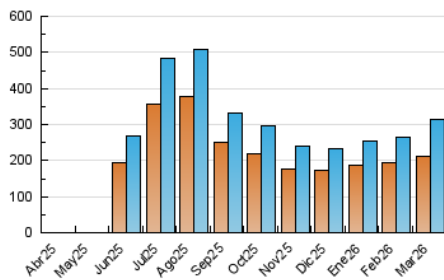

4.3 Por meses

N. únicos / Visitas (x 1000)