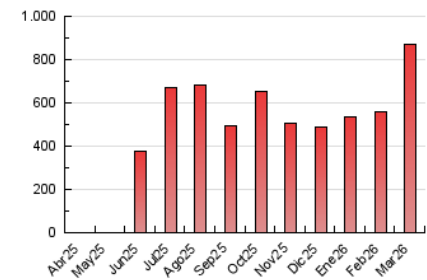

Páginas (x 1000)