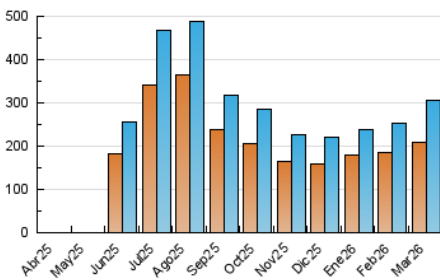

101

1. Cifras totales y promedios (Nacional)

MES - AÑO	NAVEGADORES UNICOS	VISITAS	PAGINAS
Marzo - 2026	207.790	306.060	857.404
PROMEDIO DIARIO	8.077	10.038	27.658
PROMEDIO LUNES-VIERNES	7.449	9.208	24.632
PROMEDIO SABADO-DOMINGO	9.615	12.065	35.055
PAGINAS / VISITAS	2,76		
DURACION MEDIA VISITAS	0:01:29		
TIEMPO INTERACCIÓN MEDIO	0:00:34		

2. Secciones (Nacional)

	PAGINAS	%
HOME	81.061	9.45 %
RESTO	776.343	90.55 %

3. Por día del mes (Nacional)

Día	N. únicos	Visitas	Páginas	Día	N. únicos	Visitas	Páginas	Día	N. únicos	Visitas	Páginas
1	7.842	9.551	20.141	11	5.261	6.382	13.102	21	5.694	6.882	17.998
2	5.820	6.845	14.150	12	3.832	4.496	9.576	22	9.751	11.882	36.936
3	4.575	5.245	11.323	13	3.704	4.395	9.841	23	7.628	9.045	22.000
4	4.964	5.880	13.055	14	4.777	5.548	15.245	24	7.355	8.607	20.688
5	4.652	5.444	11.538	15	4.659	5.430	13.420	25	6.019	7.048	19.014
6	4.462	5.212	11.840	16	4.175	4.792	10.811	26	6.189	7.336	20.673
7	4.341	4.903	10.380	17	4.387	5.051	11.559	27	11.482	14.049	44.064
8	6.568	7.729	16.833	18	6.645	7.999	16.813	28	15.442	20.477	63.414
9	4.902	5.595	11.677	19	6.485	7.850	17.253	29	27.458	36.183	121.127
10	4.820	5.731	11.867	20	5.454	6.645	16.764	30	29.685	39.958	134.448
								31	21.373	28.977	89.854

4. Gráficas (Nacional)

4.1 Por día de la semana (promedio)

N. únicos / Visitas (x 100)

Páginas (x 100)

4.2 Por franja horaria (promedio)

Visitas_ (x 1000)

Páginas (x 1000)

4.3 Por meses

N. únicos / Visitas (x 1000)

Páginas (x 1000)

5. Observaciones

Este Medio Electrónico de Comunicación ha sido medido por la herramienta Google Analytics de Google (GA4).

6. Definiciones básicas (Para más información ver Normas Técnicas para el Control de los Medios Electrónicos de Comunicación)