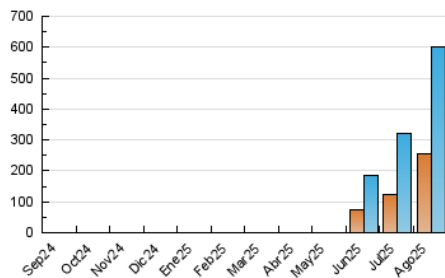

##### 4.1 Por día de la semana (promedio)

N. únicos / Visitas (x 100)

Páginas (x 100)

##### 4.2 Por franja horaria (promedio)

Visitas\_ (x 1000)

Páginas (x 1000)

##### 4.3 Por meses

N. únicos / Visitas (x 1000)

Páginas (x 1000)

## 5. Observaciones

Este Medio Electrónico de Comunicación ha sido medido por la herramienta Google Analytics de Google (GA4).