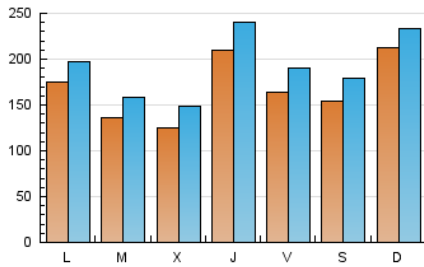

4. Gráficas (Nacional e Internacional)

4.1 Por día de la semana (promedio)

N. únicos / Visitas (x 100)