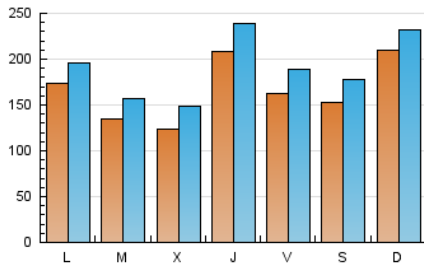

4. Gráficas (Nacional)

4.1 Por día de la semana (promedio)

N. únicos / Visitas (x 100)