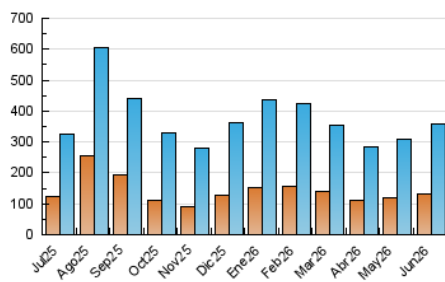

4.3 Por meses

N. únicos / Visitas (x 1000)