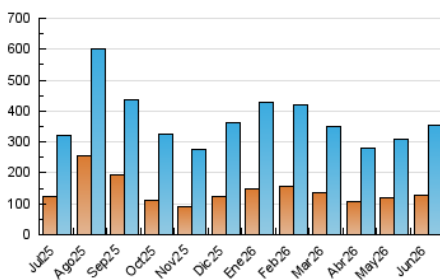

1. Cifras totales y promedios (Nacional)

MES - AÑO	NAVEGADORES UNICOS	VISITAS	PAGINAS
Junio - 2026	129.417	353.540	721.101
PROMEDIO DIARIO	10.064	11.883	24.037
PROMEDIO LUNES-VIERNES	10.590	12.524	23.980
PROMEDIO SABADO-DOMINGO	8.617	10.119	24.193
PAGINAS / VISITAS	2,02		
DURACION MEDIA VISITAS	0:01:50		
TIEMPO INTERACCIÓN MEDIO	0:02:18		

2. Secciones (Nacional)

	PAGINAS	%
HOME	171.444	23.78 %
RESTO	549.657	76.22 %

3. Por día del mes (Nacional)

Día	N. únicos	Visitas	Páginas	Día	N. únicos	Visitas	Páginas	Día	N. únicos	Visitas	Páginas
1	6.759	7.933	29.663	11	8.814	10.272	17.029	21	9.766	11.432	35.413
2	13.842	16.119	34.125	12	14.944	17.563	26.666	22	8.011	9.327	24.599
3	14.075	16.534	25.988	13	8.797	9.675	20.412	23	14.018	17.113	28.204
4	9.153	10.390	17.071	14	13.101	15.361	46.526	24	12.525	14.821	25.647
5	4.976	5.947	12.018	15	15.071	18.097	34.037	25	12.158	14.121	27.918
6	4.217	5.100	11.803	16	16.135	18.911	29.751	26	10.717	13.048	21.526
7	5.076	6.021	12.881	17	12.358	14.689	21.674	27	5.981	7.141	13.430
8	4.303	5.260	30.980	18	6.662	8.200	16.402	28	11.254	13.386	27.880
9	6.543	7.977	19.623	19	12.913	15.550	22.985	29	12.955	14.911	25.430
10	10.947	12.240	21.970	20	10.741	12.832	25.202	30	5.108	6.510	14.248

4. Gráficas (Nacional)

4.1 Por día de la semana (promedio)

N. únicos / Visitas (x 100)

Páginas (x 100)

4.2 Por franja horaria (promedio)

Visitas_ (x 1000)

Páginas (x 1000)

4.3 Por meses

N. únicos / Visitas (x 1000)

Páginas (x 1000)

5. Observaciones

Este Medio Electrónico de Comunicación ha sido medido por la herramienta Google Analytics de Google (GA4).

6. Definiciones básicas (Para más información ver Normas Técnicas para el Control de los Medios Electrónicos de Comunicación)