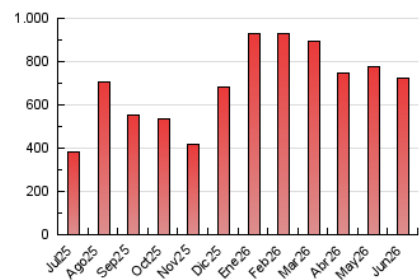

1. Cifras totales y promedios (Nacional)

MES - AÑO	NAVEGADORES UNICOS	VISITAS	PAGINAS
Junio - 2026	129.417	353.540	721.101
PROMEDIO DIARIO	10.064	11.883	24.037
PROMEDIO LUNES-VIERNES	10.590	12.524	23.980
PROMEDIO SABADO-DOMINGO	8.617	10.119	24.193
PAGINAS / VISITAS	2,02		
DURACION MEDIA VISITAS	0:01:50		
TIEMPO INTERACCIÓN MEDIO	0:02:18		

2. Secciones (Nacional)

	PAGINAS	%
HOME	171.444	23.78 %
RESTO	549.657	76.22 %

3. Por día del mes (Nacional)

Día	N. únicos	Visitas	Páginas	Día	N. únicos	Visitas	Páginas	Día	N. únicos	Visitas	Páginas
1	6.759	7.933	29.663	11	8.814	10.272	17.029	21	9.766	11.432	35.413
2	13.842	16.119	34.125	12	14.944	17.563	26.666	22	8.011	9.327	24.599
3	14.075	16.534	25.988	13	8.797	9.675	20.412	23	14.018	17.113	28.204
4	9.153	10.390	17.071	14	13.101	15.361	46.526	24	12.525	14.821	25.647
5	4.976	5.947	12.018	15	15.071	18.097	34.037	25	12.158	14.121	27.918
6	4.217	5.100	11.803	16	16.135	18.911	29.751	26	10.717	13.048	21.526
7	5.076	6.021	12.881	17	12.358	14.689	21.674	27	5.981	7.141	13.430
8	4.303	5.260	30.980	18	6.662	8.200	16.402	28	11.254	13.386	27.880
9	6.543	7.977	19.623	19	12.913	15.550	22.985	29	12.955	14.911	25.430
10	10.947	12.240	21.970	20	10.741	12.832	25.202	30	5.108	6.510	14.248

4. Gráficas (Nacional)

4.1 Por día de la semana (promedio)

N. únicos / Visitas (x 100)

Páginas (x 100)

4.2 Por franja horaria (promedio)

Visitas_ (x 1000)

Páginas (x 1000)

4.3 Por meses

N. únicos / Visitas (x 1000)

Páginas (x 1000)

5. Observaciones

Este Medio Electrónico de Comunicación ha sido medido por la herramienta Google Analytics de Google (GA4).

6. Definiciones básicas (Para más información ver Normas Técnicas para el Control de los Medios Electrónicos de Comunicación)