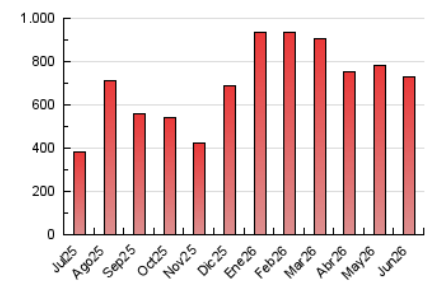

Páginas (x 1000)