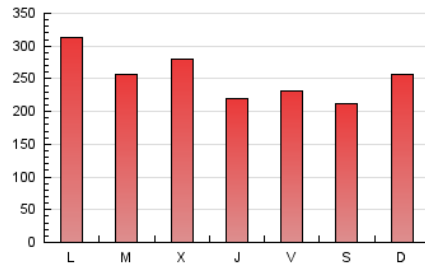

Páginas (x 100)