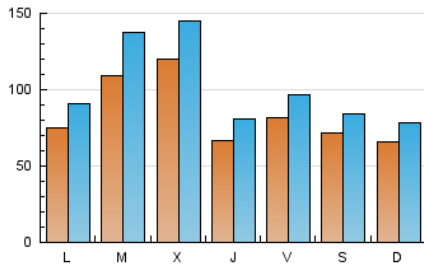

4. Gráficas (Nacional)

4.1 Por día de la semana (promedio)

N. únicos / Visitas (x 100)