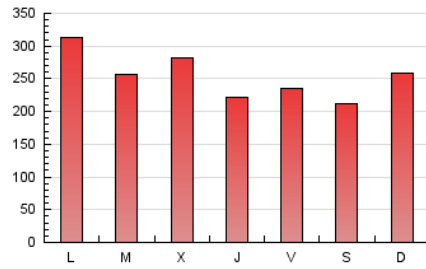

Páginas (x 100)