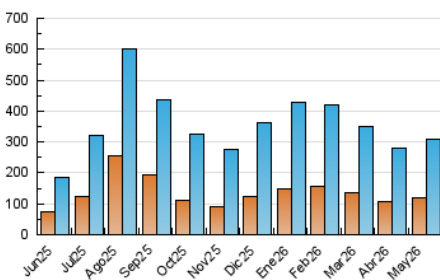

##### 4.1 Por día de la semana (promedio)

N. únicos / Visitas (x 100)

Páginas (x 100)

##### 4.2 Por franja horaria (promedio)

Visitas\_ (x 1000)

Páginas (x 1000)

##### 4.3 Por meses

N. únicos / Visitas (x 1000)

Páginas (x 1000)