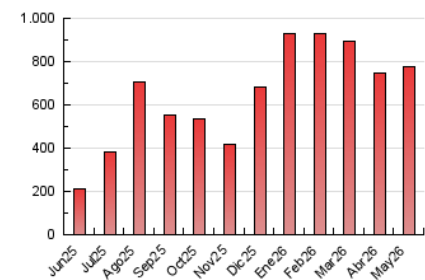

#### 3. Por día del mes (Nacional)

Día	N. únicos	Visitas	Páginas	Día	N. únicos	Visitas	Páginas	Día	N. únicos	Visitas	Páginas
<b>1</b>	11.662	13.214	37.368	<b>11</b>	5.288	6.710	16.087	<b>21</b>	9.133	10.803	19.846
<b>2</b>	13.606	15.588	29.169	<b>12</b>	19.813	24.802	34.888	<b>22</b>	10.708	12.043	20.516
<b>3</b>	10.061	11.591	43.520	<b>13</b>	17.659	20.861	34.136	<b>23</b>	8.031	9.289	20.020
<b>4</b>	7.098	8.335	28.027	<b>14</b>	5.891	7.124	17.581	<b>24</b>	7.453	9.015	24.543
<b>5</b>	4.949	6.524	18.826	<b>15</b>	5.414	6.771	17.485	<b>25</b>	10.124	12.308	48.533
<b>6</b>	5.903	7.381	20.135	<b>16</b>	4.128	5.066	21.550	<b>26</b>	5.059	6.127	15.921
<b>7</b>	5.599	6.742	16.224	<b>17</b>	4.708	5.941	24.397	<b>27</b>	4.722	5.847	15.793
<b>8</b>	5.266	6.619	18.837	<b>18</b>	7.447	9.129	32.338	<b>28</b>	5.942	7.572	34.519
<b>9</b>	4.330	5.419	19.593	<b>19</b>	13.789	17.521	32.930	<b>29</b>	7.831	9.508	21.968
<b>10</b>	4.216	5.208	16.841	<b>20</b>	19.650	23.768	41.977	<b>30</b>	5.706	6.662	15.241
								<b>31</b>	6.288	7.605	18.757

##### 4.1 Por día de la semana (promedio)

N. únicos / Visitas (x 100)

Páginas (x 100)

##### 4.2 Por franja horaria (promedio)

Visitas\_ (x 1000)

Páginas (x 1000)

##### 4.3 Por meses

N. únicos / Visitas (x 1000)

Páginas (x 1000)