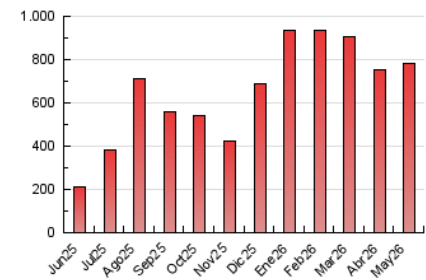

### 3. Por día del mes (Nacional e Internacional)

Día	N. únicos	Visitas	Páginas	Día	N. únicos	Visitas	Páginas	Día	N. únicos	Visitas	Páginas
1	11.845	13.424	37.778	11	5.332	6.765	16.157	21	9.197	10.924	19.938
2	13.732	15.817	29.549	12	19.970	24.990	35.086	22	10.801	12.168	20.714
3	10.205	11.739	44.393	13	17.778	20.998	34.312	23	8.114	9.362	20.112
4	7.256	8.514	28.338	14	5.942	7.165	17.643	24	7.528	9.065	24.642
5	5.039	6.643	18.940	15	5.460	6.829	17.544	25	10.239	12.410	48.677
6	6.036	7.544	20.401	16	4.152	5.095	21.589	26	5.108	6.181	15.968
7	5.724	6.910	16.384	17	4.751	5.996	24.681	27	4.775	5.893	15.870
8	5.331	6.688	19.029	18	7.496	9.185	32.429	28	6.009	7.641	34.929
9	4.399	5.505	19.860	19	13.872	17.600	33.042	29	7.881	9.613	22.091
10	4.284	5.274	16.962	20	19.763	23.901	42.274	30	5.772	6.745	15.321
								31	6.356	7.668	18.837

#### 4.1 Por día de la semana (promedio)

N. únicos / Visitas (x 100)

Páginas (x 100)

#### 4.2 Por franja horaria (promedio)

Visitas\_ (x 1000)

Páginas (x 1000)

#### 4.3 Por meses

N. únicos / Visitas (x 1000)

Páginas (x 1000)