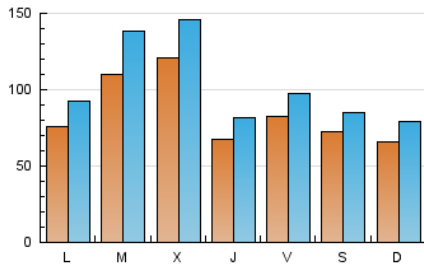

4. Gráficas (Nacional e Internacional)

4.1 Por día de la semana (promedio)

N. únicos / Visitas (x 100)