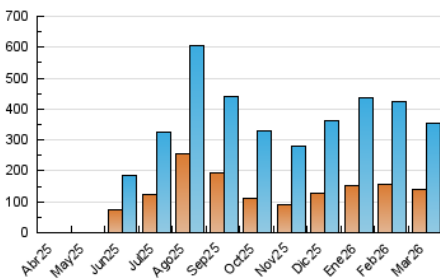

4.3 Por meses

N. únicos / Visitas (x 1000)