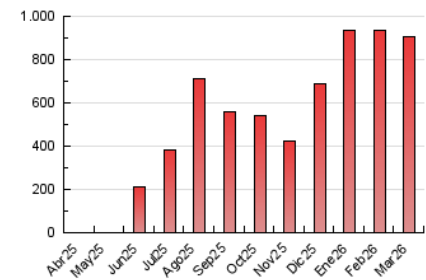

Páginas (x 1000)