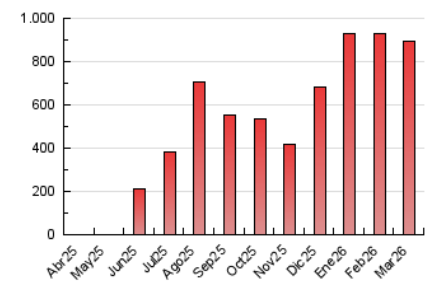

1. Cifras totales y promedios (Nacional)

MES - AÑO	NAVEGADORES UNICOS	VISITAS	PAGINAS
Marzo - 2026	136.621	350.392	896.682
PROMEDIO DIARIO	9.778	11.863	28.815
PROMEDIO LUNES-VIERNES	9.746	11.885	25.609
PROMEDIO SABADO-DOMINGO	9.857	11.810	36.650
PAGINAS / VISITAS	2,43		
DURACION MEDIA VISITAS	0:02:28		
TIEMPO INTERACCIÓN MEDIO	0:03:20		

2. Secciones (Nacional)

	PAGINAS	%
HOME	206.883	23.16 %
RESTO	686.372	76.84 %

3. Por día del mes (Nacional)

Día	N. únicos	Visitas	Páginas	Día	N. únicos	Visitas	Páginas	Día	N. únicos	Visitas	Páginas
1	15.701	18.437	46.459	11	20.744	25.058	35.046	21	8.215	10.084	35.945
2	14.819	17.895	37.754	12	11.000	12.590	21.796	22	6.803	8.519	40.370
3	10.466	12.719	20.736	13	8.384	9.963	19.645	23	6.925	8.881	34.166
4	11.321	13.696	23.682	14	13.971	16.280	41.687	24	5.659	7.227	22.380
5	9.731	11.849	19.133	15	13.884	16.288	36.227	25	6.330	8.267	19.254
6	13.051	15.178	25.385	16	22.102	26.719	55.838	26	5.808	7.118	16.756
7	11.387	13.244	26.555	17	11.137	13.349	27.015	27	6.267	8.112	21.141
8	8.819	10.746	41.915	18	7.388	9.735	22.071	28	5.117	6.463	27.879
9	6.647	8.121	28.017	19	6.155	7.678	17.002	29	4.815	6.228	32.810
10	9.202	10.997	22.919	20	9.886	11.970	22.887	30	5.769	7.515	29.053
								31	5.618	6.824	21.732

4. Gráficas (Nacional)

4.1 Por día de la semana (promedio)

N. únicos / Visitas (x 100)

Páginas (x 100)

4.2 Por franja horaria (promedio)

Visitas_ (x 1000)

Páginas (x 1000)

4.3 Por meses

N. únicos / Visitas (x 1000)

Páginas (x 1000)

5. Observaciones

Este Medio Electrónico de Comunicación ha sido medido por la herramienta Google Analytics de Google (GA4).

6. Definiciones básicas (Para más información ver Normas Técnicas para el Control de los Medios Electrónicos de Comunicación)