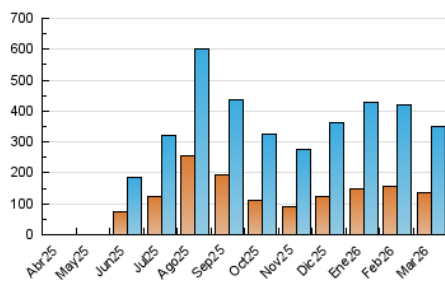

1. Cifras totales y promedios (Nacional)

MES - AÑO	NAVEGADORES UNICOS	VISITAS	PAGINAS
Marzo - 2026	136.621	350.392	896.682
PROMEDIO DIARIO	9.778	11.863	28.815
PROMEDIO LUNES-VIERNES	9.746	11.885	25.609
PROMEDIO SABADO-DOMINGO	9.857	11.810	36.650
PAGINAS / VISITAS	2,43		
DURACION MEDIA VISITAS	0:02:28		
TIEMPO INTERACCIÓN MEDIO	0:03:20		

2. Secciones (Nacional)

	PAGINAS	%
HOME	206.883	23.16 %
RESTO	686.372	76.84 %

3. Por día del mes (Nacional)

Día	N. únicos	Visitas	Páginas	Día	N. únicos	Visitas	Páginas	Día	N. únicos	Visitas	Páginas
1	15.701	18.437	46.459	11	20.744	25.058	35.046	21	8.215	10.084	35.945
2	14.819	17.895	37.754	12	11.000	12.590	21.796	22	6.803	8.519	40.370
3	10.466	12.719	20.736	13	8.384	9.963	19.645	23	6.925	8.881	34.166
4	11.321	13.696	23.682	14	13.971	16.280	41.687	24	5.659	7.227	22.380
5	9.731	11.849	19.133	15	13.884	16.288	36.227	25	6.330	8.267	19.254
6	13.051	15.178	25.385	16	22.102	26.719	55.838	26	5.808	7.118	16.756
7	11.387	13.244	26.555	17	11.137	13.349	27.015	27	6.267	8.112	21.141
8	8.819	10.746	41.915	18	7.388	9.735	22.071	28	5.117	6.463	27.879
9	6.647	8.121	28.017	19	6.155	7.678	17.002	29	4.815	6.228	32.810
10	9.202	10.997	22.919	20	9.886	11.970	22.887	30	5.769	7.515	29.053
								31	5.618	6.824	21.732

4. Gráficas (Nacional)

4.1 Por día de la semana (promedio)

N. únicos / Visitas (x 100)

Páginas (x 100)

4.2 Por franja horaria (promedio)

Visitas_ (x 1000)

Páginas (x 1000)

4.3 Por meses

N. únicos / Visitas (x 1000)

Páginas (x 1000)

5. Observaciones

Este Medio Electrónico de Comunicación ha sido medido por la herramienta Google Analytics de Google (GA4).

6. Definiciones básicas (Para más información ver Normas Técnicas para el Control de los Medios Electrónicos de Comunicación)