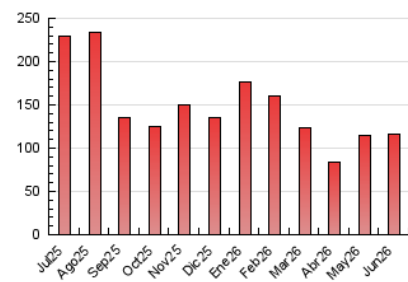

1. Cifras totales y promedios (Nacional)

MES - AÑO	NAVEGADORES UNICOS	VISITAS	PAGINAS
Junio - 2026	81.544	109.799	116.718
PROMEDIO DIARIO	3.427	3.575	3.972
PROMEDIO LUNES-VIERNES	3.688	3.863	4.305
PROMEDIO SABADO-DOMINGO	2.710	2.784	3.056
PAGINAS / VISITAS	1,11		
DURACION MEDIA VISITAS	0:01:17		
TIEMPO INTERACCIÓN MEDIO	0:00:25		

2. Secciones (Nacional)

	PAGINAS	%
HOME	949	0.80 %
RESTO	118.214	99.20 %

3. Por día del mes (Nacional)

Día	N. únicos	Visitas	Páginas	Día	N. únicos	Visitas	Páginas	Día	N. únicos	Visitas	Páginas
1	6.272	6.367	7.123	11	3.272	3.428	3.817	21	264	269	296
2	2.883	2.998	3.329	12	1.676	1.751	1.925	22	1.171	1.240	1.428
3	3.446	3.552	3.950	13	2.445	2.488	2.740	23	2.949	3.082	3.679
4	4.930	5.049	5.603	14	2.493	2.536	2.779	24	5.157	5.404	6.040
5	5.606	5.842	6.339	15	2.085	2.154	2.411	25	5.389	5.570	6.368
6	2.507	2.557	2.776	16	2.161	2.355	2.634	26	4.342	4.488	4.960
7	1.117	1.142	1.253	17	2.286	2.412	2.727	27	5.316	5.524	6.026
8	2.292	2.409	2.766	18	2.166	2.264	2.527	28	6.004	6.186	6.887
9	6.705	7.386	7.908	19	2.810	2.855	3.225	29	2.409	2.458	2.783
10	7.590	8.197	8.976	20	1.535	1.566	1.693	30	3.533	3.723	4.195

4. Gráficas (Nacional)

4.1 Por día de la semana (promedio)

N. únicos / Visitas (x 100)

Páginas (x 100)

4.2 Por franja horaria (promedio)

Visitas_ (x 1000)

Páginas (x 1000)

4.3 Por meses

N. únicos / Visitas (x 1000)

Páginas (x 1000)

5. Observaciones

Este Medio Electrónico de Comunicación ha sido medido por la herramienta Google Analytics de Google (GA4).

6. Definiciones básicas (Para más información ver Normas Técnicas para el Control de los Medios Electrónicos de Comunicación)