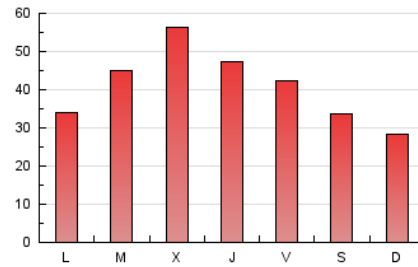

1. Cifras totales y promedios (Nacional e Internacional)

MES - AÑO	NAVEGADORES UNICOS	VISITAS	PAGINAS
Junio - 2026	84.433	113.133	120.270
PROMEDIO DIARIO	3.535	3.689	4.093
PROMEDIO LUNES-VIERNES	3.818	4.000	4.452
PROMEDIO SABADO-DOMINGO	2.757	2.831	3.105
PAGINAS / VISITAS	1,11		
DURACION MEDIA VISITAS	0:01:16		
TIEMPO INTERACCIÓN MEDIO	0:00:25		

2. Secciones (Nacional e Internacional)

	PAGINAS	%
HOME	1.019	0.83 %
RESTO	121.770	99.17 %

3. Por día del mes (Nacional e Internacional)

Día	N. únicos	Visitas	Páginas	Día	N. únicos	Visitas	Páginas	Día	N. únicos	Visitas	Páginas
1	6.371	6.480	7.236	11	3.409	3.578	3.972	21	285	290	317
2	2.978	3.095	3.442	12	1.784	1.855	2.056	22	1.248	1.316	1.527
3	3.601	3.707	4.119	13	2.496	2.539	2.792	23	3.079	3.239	3.824
4	5.071	5.203	5.754	14	2.518	2.562	2.805	24	5.335	5.576	6.249
5	5.760	6.025	6.508	15	2.147	2.217	2.475	25	5.546	5.678	6.541
6	2.549	2.601	2.825	16	2.286	2.481	2.783	26	4.472	4.615	5.103
7	1.152	1.178	1.288	17	2.438	2.564	2.897	27	5.426	5.634	6.139
8	2.413	2.531	2.908	18	2.269	2.368	2.642	28	6.066	6.249	6.950
9	6.904	7.602	8.124	19	2.897	2.957	3.325	29	2.484	2.534	2.857
10	7.785	8.485	9.214	20	1.563	1.595	1.720	30	3.715	3.902	4.397

4. Gráficas (Nacional e Internacional)

4.1 Por día de la semana (promedio)

N. únicos / Visitas (x 100)

Páginas (x 100)

4.2 Por franja horaria (promedio)

Visitas_ (x 1000)

Páginas (x 1000)

4.3 Por meses