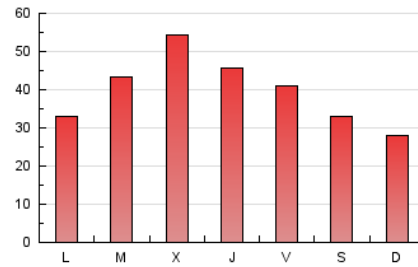

1. Cifras totales y promedios (Nacional)

MES - AÑO	NAVEGADORES UNICOS	VISITAS	PAGINAS
Junio - 2026	81.544	109.799	116.718
PROMEDIO DIARIO	3.427	3.575	3.972
PROMEDIO LUNES-VIERNES	3.688	3.863	4.305
PROMEDIO SABADO-DOMINGO	2.710	2.784	3.056
PAGINAS / VISITAS	1,11		
DURACION MEDIA VISITAS	0:01:17		
TIEMPO INTERACCIÓN MEDIO	0:00:25		

2. Secciones (Nacional)

	PAGINAS	%
HOME	949	0.80 %
RESTO	118.214	99.20 %

3. Por día del mes (Nacional)

Día	N. únicos	Visitas	Páginas	Día	N. únicos	Visitas	Páginas	Día	N. únicos	Visitas	Páginas
1	6.272	6.367	7.123	11	3.272	3.428	3.817	21	264	269	296
2	2.883	2.998	3.329	12	1.676	1.751	1.925	22	1.171	1.240	1.428
3	3.446	3.552	3.950	13	2.445	2.488	2.740	23	2.949	3.082	3.679
4	4.930	5.049	5.603	14	2.493	2.536	2.779	24	5.157	5.404	6.040
5	5.606	5.842	6.339	15	2.085	2.154	2.411	25	5.389	5.570	6.368
6	2.507	2.557	2.776	16	2.161	2.355	2.634	26	4.342	4.488	4.960
7	1.117	1.142	1.253	17	2.286	2.412	2.727	27	5.316	5.524	6.026
8	2.292	2.409	2.766	18	2.166	2.264	2.527	28	6.004	6.186	6.887
9	6.705	7.386	7.908	19	2.810	2.855	3.225	29	2.409	2.458	2.783
10	7.590	8.197	8.976	20	1.535	1.566	1.693	30	3.533	3.723	4.195

4. Gráficas (Nacional)

4.1 Por día de la semana (promedio)

N. únicos / Visitas (x 100)

Páginas (x 100)

4.2 Por franja horaria (promedio)

Visitas_ (x 1000)

Páginas (x 1000)

4.3 Por meses