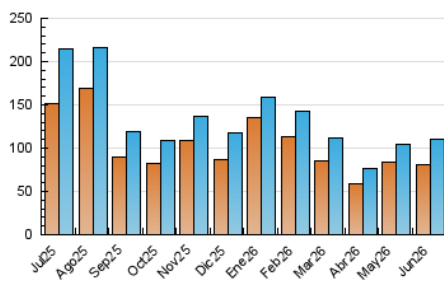

1. Cifras totales y promedios (Nacional)

MES - AÑO	NAVEGADORES UNICOS	VISITAS	PAGINAS
Junio - 2026	81.544	109.799	116.718
PROMEDIO DIARIO	3.427	3.575	3.972
PROMEDIO LUNES-VIERNES	3.688	3.863	4.305
PROMEDIO SABADO-DOMINGO	2.710	2.784	3.056
PAGINAS / VISITAS	1,11		
DURACION MEDIA VISITAS	0:01:17		
TIEMPO INTERACCIÓN MEDIO	0:00:25		

2. Secciones (Nacional)

	PAGINAS	%
HOME	949	0.80 %
RESTO	118.214	99.20 %

3. Por día del mes (Nacional)

Día	N. únicos	Visitas	Páginas	Día	N. únicos	Visitas	Páginas	Día	N. únicos	Visitas	Páginas
1	6.272	6.367	7.123	11	3.272	3.428	3.817	21	264	269	296
2	2.883	2.998	3.329	12	1.676	1.751	1.925	22	1.171	1.240	1.428
3	3.446	3.552	3.950	13	2.445	2.488	2.740	23	2.949	3.082	3.679
4	4.930	5.049	5.603	14	2.493	2.536	2.779	24	5.157	5.404	6.040
5	5.606	5.842	6.339	15	2.085	2.154	2.411	25	5.389	5.570	6.368
6	2.507	2.557	2.776	16	2.161	2.355	2.634	26	4.342	4.488	4.960
7	1.117	1.142	1.253	17	2.286	2.412	2.727	27	5.316	5.524	6.026
8	2.292	2.409	2.766	18	2.166	2.264	2.527	28	6.004	6.186	6.887
9	6.705	7.386	7.908	19	2.810	2.855	3.225	29	2.409	2.458	2.783
10	7.590	8.197	8.976	20	1.535	1.566	1.693	30	3.533	3.723	4.195

4. Gráficas (Nacional)

4.1 Por día de la semana (promedio)

N. únicos / Visitas (x 100)

Páginas (x 100)

4.2 Por franja horaria (promedio)

Visitas_ (x 1000)

Páginas (x 1000)

4.3 Por meses

N. únicos / Visitas (x 1000)

Páginas (x 1000)

5. Observaciones

Este Medio Electrónico de Comunicación ha sido medido por la herramienta Google Analytics de Google (GA4).

6. Definiciones básicas (Para más información ver Normas Técnicas para el Control de los Medios Electrónicos de Comunicación)