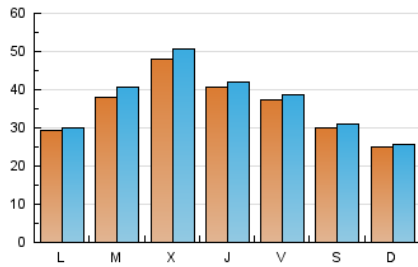

1. Cifras totales y promedios (Nacional e Internacional)

MES - AÑO	NAVEGADORES UNICOS	VISITAS	PAGINAS
Junio - 2026	84.433	113.133	120.270
PROMEDIO DIARIO	3.535	3.689	4.093
PROMEDIO LUNES-VIERNES	3.818	4.000	4.452
PROMEDIO SABADO-DOMINGO	2.757	2.831	3.105
PAGINAS / VISITAS	1,11		
DURACION MEDIA VISITAS	0:01:16		
TIEMPO INTERACCIÓN MEDIO	0:00:25		

2. Secciones (Nacional e Internacional)

	PAGINAS	%
HOME	1.019	0.83 %
RESTO	121.770	99.17 %

3. Por día del mes (Nacional e Internacional)

Día	N. únicos	Visitas	Páginas	Día	N. únicos	Visitas	Páginas	Día	N. únicos	Visitas	Páginas
1	6.371	6.480	7.236	11	3.409	3.578	3.972	21	285	290	317
2	2.978	3.095	3.442	12	1.784	1.855	2.056	22	1.248	1.316	1.527
3	3.601	3.707	4.119	13	2.496	2.539	2.792	23	3.079	3.239	3.824
4	5.071	5.203	5.754	14	2.518	2.562	2.805	24	5.335	5.576	6.249
5	5.760	6.025	6.508	15	2.147	2.217	2.475	25	5.546	5.678	6.541
6	2.549	2.601	2.825	16	2.286	2.481	2.783	26	4.472	4.615	5.103
7	1.152	1.178	1.288	17	2.438	2.564	2.897	27	5.426	5.634	6.139
8	2.413	2.531	2.908	18	2.269	2.368	2.642	28	6.066	6.249	6.950
9	6.904	7.602	8.124	19	2.897	2.957	3.325	29	2.484	2.534	2.857
10	7.785	8.485	9.214	20	1.563	1.595	1.720	30	3.715	3.902	4.397

4. Gráficas (Nacional e Internacional)

4.1 Por día de la semana (promedio)

N. únicos / Visitas (x 100)

Páginas (x 100)

4.2 Por franja horaria (promedio)

Visitas_ (x 1000)

Páginas (x 1000)

4.3 Por meses