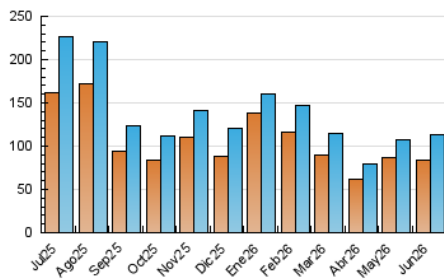

4.3 Por meses

N. únicos / Visitas (x 1000)