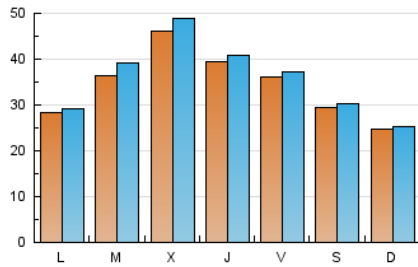

1. Cifras totales y promedios (Nacional)

MES - AÑO	NAVEGADORES UNICOS	VISITAS	PAGINAS
Junio - 2026	81.544	109.799	116.718
PROMEDIO DIARIO	3.427	3.575	3.972
PROMEDIO LUNES-VIERNES	3.688	3.863	4.305
PROMEDIO SABADO-DOMINGO	2.710	2.784	3.056
PAGINAS / VISITAS	1,11		
DURACION MEDIA VISITAS	0:01:17		
TIEMPO INTERACCIÓN MEDIO	0:00:25		

2. Secciones (Nacional)

	PAGINAS	%
HOME	949	0.80 %
RESTO	118.214	99.20 %

3. Por día del mes (Nacional)

Día	N. únicos	Visitas	Páginas	Día	N. únicos	Visitas	Páginas	Día	N. únicos	Visitas	Páginas
1	6.272	6.367	7.123	11	3.272	3.428	3.817	21	264	269	296
2	2.883	2.998	3.329	12	1.676	1.751	1.925	22	1.171	1.240	1.428
3	3.446	3.552	3.950	13	2.445	2.488	2.740	23	2.949	3.082	3.679
4	4.930	5.049	5.603	14	2.493	2.536	2.779	24	5.157	5.404	6.040
5	5.606	5.842	6.339	15	2.085	2.154	2.411	25	5.389	5.570	6.368
6	2.507	2.557	2.776	16	2.161	2.355	2.634	26	4.342	4.488	4.960
7	1.117	1.142	1.253	17	2.286	2.412	2.727	27	5.316	5.524	6.026
8	2.292	2.409	2.766	18	2.166	2.264	2.527	28	6.004	6.186	6.887
9	6.705	7.386	7.908	19	2.810	2.855	3.225	29	2.409	2.458	2.783
10	7.590	8.197	8.976	20	1.535	1.566	1.693	30	3.533	3.723	4.195

4. Gráficas (Nacional)

4.1 Por día de la semana (promedio)

N. únicos / Visitas (x 100)

Páginas (x 100)

4.2 Por franja horaria (promedio)

Visitas_ (x 1000)

Páginas (x 1000)

4.3 Por meses