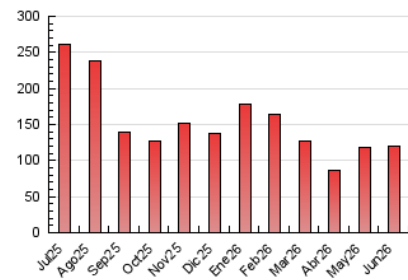

Páginas (x 1000)