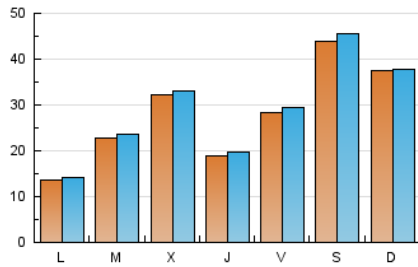

1. Cifras totales y promedios (Nacional e Internacional)

MES - AÑO	NAVEGADORES UNICOS	VISITAS	PAGINAS
Junio - 2026	73.009	84.330	92.275
PROMEDIO DIARIO	2.752	2.838	3.114
PROMEDIO LUNES-VIERNES	2.272	2.355	2.565
PROMEDIO SABADO-DOMINGO	4.072	4.167	4.623
PAGINAS / VISITAS	1,10		
DURACION MEDIA VISITAS	0:01:14		
TIEMPO INTERACCIÓN MEDIO	0:00:33		

2. Secciones (Nacional e Internacional)

	PAGINAS	%
HOME	658	0.70 %
RESTO	92.759	99.30 %

3. Por día del mes (Nacional e Internacional)

Día	N. únicos	Visitas	Páginas	Día	N. únicos	Visitas	Páginas	Día	N. únicos	Visitas	Páginas
1	525	559	608	11	2.905	3.042	3.376	21	1.152	1.193	1.337
2	2.343	2.545	2.679	12	1.654	1.691	1.818	22	2.651	2.746	2.891
3	699	754	815	13	357	375	414	23	1.472	1.529	1.710
4	379	419	455	14	402	425	470	24	559	595	668
5	5.152	5.262	5.959	15	161	176	192	25	1.539	1.599	1.752
6	13.178	13.690	14.978	16	428	461	475	26	3.061	3.256	3.497
7	11.903	11.895	13.570	17	5.788	5.951	6.382	27	2.268	2.317	2.479
8	1.882	1.929	2.209	18	2.720	2.853	3.015	28	1.533	1.576	1.728
9	5.318	5.398	5.915	19	1.472	1.569	1.698	29	1.632	1.678	1.814
10	5.884	5.972	6.496	20	1.782	1.861	2.009	30	1.769	1.819	2.008

4. Gráficas (Nacional e Internacional)

4.1 Por día de la semana (promedio)

N. únicos / Visitas (x 100)

Páginas (x 100)

4.2 Por franja horaria (promedio)

Visitas_ (x 1000)

Páginas (x 1000)

4.3 Por meses