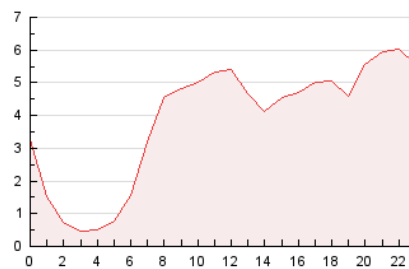

2. Secciones (Nacional)

	PAGINAS	%
HOME	653	0.70 %
RESTO	92.393	99.30 %

3. Por día del mes (Nacional)

Día	N. únicos	Visitas	Páginas	Día	N. únicos	Visitas	Páginas	Día	N. únicos	Visitas	Páginas
1	522	556	605	11	2.898	3.032	3.369	21	1.148	1.188	1.331
2	2.329	2.530	2.659	12	1.646	1.684	1.810	22	2.630	2.724	2.868
3	694	749	811	13	354	372	411	23	1.466	1.522	1.700
4	375	415	450	14	398	421	465	24	556	592	665
5	5.129	5.233	5.933	15	160	175	191	25	1.531	1.591	1.742
6	13.153	13.664	14.943	16	423	455	469	26	3.047	3.234	3.481
7	11.892	11.883	13.554	17	5.771	5.931	6.364	27	2.258	2.305	2.465
8	1.877	1.923	2.202	18	2.708	2.832	3.000	28	1.528	1.571	1.723
9	5.287	5.351	5.876	19	1.465	1.562	1.690	29	1.617	1.662	1.798
10	5.868	5.960	6.479	20	1.771	1.850	1.998	30	1.756	1.805	1.994

4. Gráficas (Nacional)

4.1 Por día de la semana (promedio)

N. únicos / Visitas (x 100)

Páginas (x 100)

4.2 Por franja horaria (promedio)

Visitas_ (x 1000)

Páginas (x 1000)

4.3 Por meses