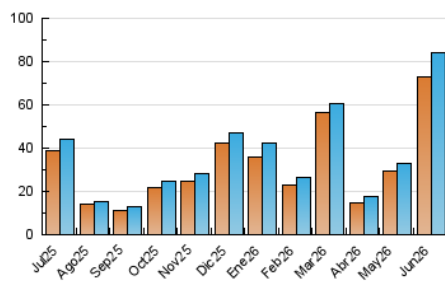

4.3 Por meses

N. únicos / Visitas (x 1000)