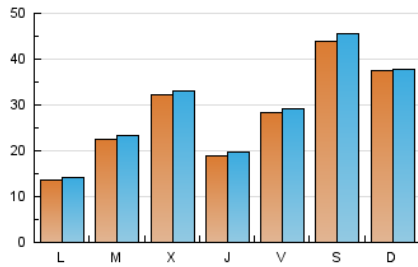

1. Cifras totales y promedios (Nacional)

MES - AÑO	NAVEGADORES UNICOS	VISITAS	PAGINAS
Junio - 2026	72.724	83.900	91.914
PROMEDIO DIARIO	2.742	2.826	3.102
PROMEDIO LUNES-VIERNES	2.262	2.342	2.553
PROMEDIO SABADO-DOMINGO	4.063	4.157	4.611
PAGINAS / VISITAS	1,10		
DURACION MEDIA VISITAS	0:01:14		
TIEMPO INTERACCIÓN MEDIO	0:00:32		

2. Secciones (Nacional)

	PAGINAS	%
HOME	653	0.70 %
RESTO	92.393	99.30 %

3. Por día del mes (Nacional)

Día	N. únicos	Visitas	Páginas	Día	N. únicos	Visitas	Páginas	Día	N. únicos	Visitas	Páginas
1	522	556	605	11	2.898	3.032	3.369	21	1.148	1.188	1.331
2	2.329	2.530	2.659	12	1.646	1.684	1.810	22	2.630	2.724	2.868
3	694	749	811	13	354	372	411	23	1.466	1.522	1.700
4	375	415	450	14	398	421	465	24	556	592	665
5	5.129	5.233	5.933	15	160	175	191	25	1.531	1.591	1.742
6	13.153	13.664	14.943	16	423	455	469	26	3.047	3.234	3.481
7	11.892	11.883	13.554	17	5.771	5.931	6.364	27	2.258	2.305	2.465
8	1.877	1.923	2.202	18	2.708	2.832	3.000	28	1.528	1.571	1.723
9	5.287	5.351	5.876	19	1.465	1.562	1.690	29	1.617	1.662	1.798
10	5.868	5.960	6.479	20	1.771	1.850	1.998	30	1.756	1.805	1.994

4. Gráficas (Nacional)

4.1 Por día de la semana (promedio)

N. únicos / Visitas (x 100)

Páginas (x 100)

4.2 Por franja horaria (promedio)

Visitas_ (x 1000)

Páginas (x 1000)

4.3 Por meses