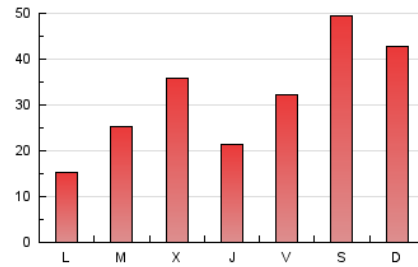

1. Cifras totales y promedios (Nacional)

MES - AÑO	NAVEGADORES UNICOS	VISITAS	PAGINAS
Junio - 2026	72.724	83.900	91.914
PROMEDIO DIARIO	2.742	2.826	3.102
PROMEDIO LUNES-VIERNES	2.262	2.342	2.553
PROMEDIO SABADO-DOMINGO	4.063	4.157	4.611
PAGINAS / VISITAS	1,10		
DURACION MEDIA VISITAS	0:01:14		
TIEMPO INTERACCIÓN MEDIO	0:00:32		

2. Secciones (Nacional)

	PAGINAS	%
HOME	653	0.70 %
RESTO	92.393	99.30 %

3. Por día del mes (Nacional)

Día	N. únicos	Visitas	Páginas	Día	N. únicos	Visitas	Páginas	Día	N. únicos	Visitas	Páginas
1	522	556	605	11	2.898	3.032	3.369	21	1.148	1.188	1.331
2	2.329	2.530	2.659	12	1.646	1.684	1.810	22	2.630	2.724	2.868
3	694	749	811	13	354	372	411	23	1.466	1.522	1.700
4	375	415	450	14	398	421	465	24	556	592	665
5	5.129	5.233	5.933	15	160	175	191	25	1.531	1.591	1.742
6	13.153	13.664	14.943	16	423	455	469	26	3.047	3.234	3.481
7	11.892	11.883	13.554	17	5.771	5.931	6.364	27	2.258	2.305	2.465
8	1.877	1.923	2.202	18	2.708	2.832	3.000	28	1.528	1.571	1.723
9	5.287	5.351	5.876	19	1.465	1.562	1.690	29	1.617	1.662	1.798
10	5.868	5.960	6.479	20	1.771	1.850	1.998	30	1.756	1.805	1.994

4. Gráficas (Nacional)

4.1 Por día de la semana (promedio)

N. únicos / Visitas (x 100)

Páginas (x 100)

4.2 Por franja horaria (promedio)

Visitas_ (x 1000)

Páginas (x 1000)

4.3 Por meses