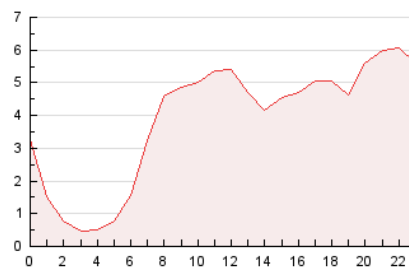

2. Secciones (Nacional e Internacional)

	PAGINAS	%
HOME	658	0.70 %
RESTO	92.759	99.30 %

3. Por día del mes (Nacional e Internacional)

Día	N. únicos	Visitas	Páginas	Día	N. únicos	Visitas	Páginas	Día	N. únicos	Visitas	Páginas
1	525	559	608	11	2.905	3.042	3.376	21	1.152	1.193	1.337
2	2.343	2.545	2.679	12	1.654	1.691	1.818	22	2.651	2.746	2.891
3	699	754	815	13	357	375	414	23	1.472	1.529	1.710
4	379	419	455	14	402	425	470	24	559	595	668
5	5.152	5.262	5.959	15	161	176	192	25	1.539	1.599	1.752
6	13.178	13.690	14.978	16	428	461	475	26	3.061	3.256	3.497
7	11.903	11.895	13.570	17	5.788	5.951	6.382	27	2.268	2.317	2.479
8	1.882	1.929	2.209	18	2.720	2.853	3.015	28	1.533	1.576	1.728
9	5.318	5.398	5.915	19	1.472	1.569	1.698	29	1.632	1.678	1.814
10	5.884	5.972	6.496	20	1.782	1.861	2.009	30	1.769	1.819	2.008

4. Gráficas (Nacional e Internacional)

4.1 Por día de la semana (promedio)

N. únicos / Visitas (x 100)

Páginas (x 100)

4.2 Por franja horaria (promedio)

Visitas_ (x 1000)

Páginas (x 1000)

4.3 Por meses