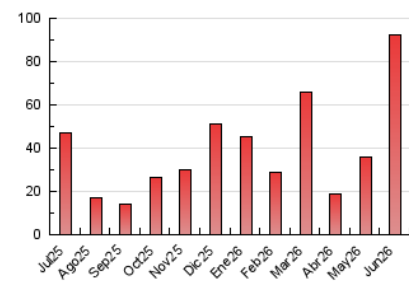

Páginas (x 1000)