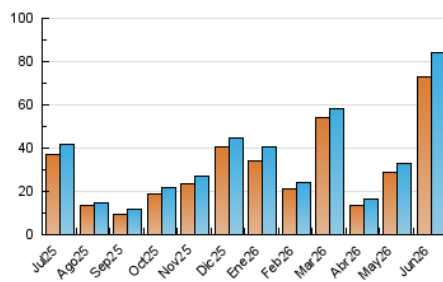

4.3 Por meses

N. únicos / Visitas (x 1000)