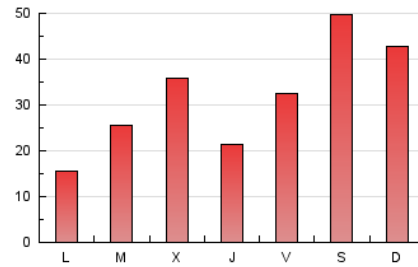

1. Cifras totales y promedios (Nacional e Internacional)

MES - AÑO	NAVEGADORES UNICOS	VISITAS	PAGINAS
Junio - 2026	73.009	84.330	92.275
PROMEDIO DIARIO	2.752	2.838	3.114
PROMEDIO LUNES-VIERNES	2.272	2.355	2.565
PROMEDIO SABADO-DOMINGO	4.072	4.167	4.623
PAGINAS / VISITAS	1,10		
DURACION MEDIA VISITAS	0:01:14		
TIEMPO INTERACCIÓN MEDIO	0:00:33		

2. Secciones (Nacional e Internacional)

	PAGINAS	%
HOME	658	0.70 %
RESTO	92.759	99.30 %

3. Por día del mes (Nacional e Internacional)

Día	N. únicos	Visitas	Páginas	Día	N. únicos	Visitas	Páginas	Día	N. únicos	Visitas	Páginas
1	525	559	608	11	2.905	3.042	3.376	21	1.152	1.193	1.337
2	2.343	2.545	2.679	12	1.654	1.691	1.818	22	2.651	2.746	2.891
3	699	754	815	13	357	375	414	23	1.472	1.529	1.710
4	379	419	455	14	402	425	470	24	559	595	668
5	5.152	5.262	5.959	15	161	176	192	25	1.539	1.599	1.752
6	13.178	13.690	14.978	16	428	461	475	26	3.061	3.256	3.497
7	11.903	11.895	13.570	17	5.788	5.951	6.382	27	2.268	2.317	2.479
8	1.882	1.929	2.209	18	2.720	2.853	3.015	28	1.533	1.576	1.728
9	5.318	5.398	5.915	19	1.472	1.569	1.698	29	1.632	1.678	1.814
10	5.884	5.972	6.496	20	1.782	1.861	2.009	30	1.769	1.819	2.008

4. Gráficas (Nacional e Internacional)

4.1 Por día de la semana (promedio)

N. únicos / Visitas (x 100)

Páginas (x 100)

4.2 Por franja horaria (promedio)

Visitas_ (x 1000)

Páginas (x 1000)

4.3 Por meses