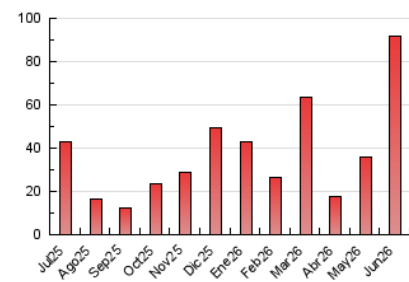

1. Cifras totales y promedios (Nacional)

MES - AÑO	NAVEGADORES UNICOS	VISITAS	PAGINAS
Junio - 2026	72.724	83.900	91.914
PROMEDIO DIARIO	2.742	2.826	3.102
PROMEDIO LUNES-VIERNES	2.262	2.342	2.553
PROMEDIO SABADO-DOMINGO	4.063	4.157	4.611
PAGINAS / VISITAS	1,10		
DURACION MEDIA VISITAS	0:01:14		
TIEMPO INTERACCIÓN MEDIO	0:00:32		

2. Secciones (Nacional)

	PAGINAS	%
HOME	653	0.70 %
RESTO	92.393	99.30 %

3. Por día del mes (Nacional)

Día	N. únicos	Visitas	Páginas	Día	N. únicos	Visitas	Páginas	Día	N. únicos	Visitas	Páginas
1	522	556	605	11	2.898	3.032	3.369	21	1.148	1.188	1.331
2	2.329	2.530	2.659	12	1.646	1.684	1.810	22	2.630	2.724	2.868
3	694	749	811	13	354	372	411	23	1.466	1.522	1.700
4	375	415	450	14	398	421	465	24	556	592	665
5	5.129	5.233	5.933	15	160	175	191	25	1.531	1.591	1.742
6	13.153	13.664	14.943	16	423	455	469	26	3.047	3.234	3.481
7	11.892	11.883	13.554	17	5.771	5.931	6.364	27	2.258	2.305	2.465
8	1.877	1.923	2.202	18	2.708	2.832	3.000	28	1.528	1.571	1.723
9	5.287	5.351	5.876	19	1.465	1.562	1.690	29	1.617	1.662	1.798
10	5.868	5.960	6.479	20	1.771	1.850	1.998	30	1.756	1.805	1.994

4. Gráficas (Nacional)

4.1 Por día de la semana (promedio)

N. únicos / Visitas (x 100)

Páginas (x 100)

4.2 Por franja horaria (promedio)

Visitas_ (x 1000)

Páginas (x 1000)

4.3 Por meses

N. únicos / Visitas (x 1000)

Páginas (x 1000)

5. Observaciones

Este Medio Electrónico de Comunicación ha sido medido por la herramienta Google Analytics de Google (GA4).

6. Definiciones básicas (Para más información ver Normas Técnicas para el Control de los Medios Electrónicos de Comunicación)