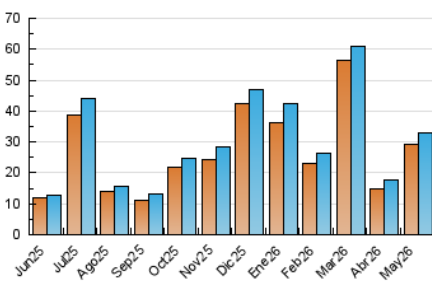

4.3 Por meses

N. únicos / Visitas (x 1000)