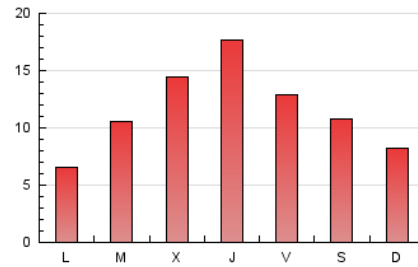

1. Cifras totales y promedios (Nacional)

MES - AÑO	NAVEGADORES UNICOS	VISITAS	PAGINAS
Mayo - 2026	29.021	32.734	35.653
PROMEDIO DIARIO	1.018	1.055	1.150
PROMEDIO LUNES-VIERNES	1.101	1.141	1.246
PROMEDIO SABADO-DOMINGO	844	875	949
PAGINAS / VISITAS	1,09		
DURACION MEDIA VISITAS	0:01:24		
TIEMPO INTERACCIÓN MEDIO	0:00:31		

2. Secciones (Nacional)

	PAGINAS	%
HOME	529	1.48 %
RESTO	35.124	98.52 %

3. Por día del mes (Nacional)

Día	N. únicos	Visitas	Páginas	Día	N. únicos	Visitas	Páginas	Día	N. únicos	Visitas	Páginas
1	338	350	376	11	225	241	285	21	742	815	864
2	891	925	967	12	1.372	1.409	1.546	22	236	261	295
3	1.366	1.427	1.516	13	2.184	2.230	2.403	23	94	99	107
4	776	815	878	14	1.415	1.441	1.556	24	565	596	615
5	311	340	387	15	947	979	1.082	25	317	330	355
6	1.150	1.179	1.280	16	1.334	1.384	1.519	26	1.288	1.337	1.473
7	2.910	2.938	3.155	17	834	853	918	27	1.615	1.648	1.824
8	817	834	887	18	938	955	1.102	28	1.318	1.351	1.514
9	420	443	503	19	696	735	818	29	3.326	3.564	3.802
10	151	158	171	20	208	219	278	30	2.048	2.104	2.308
								31	735	757	869

4. Gráficas (Nacional)

4.1 Por día de la semana (promedio)

N. únicos / Visitas (x 100)

Páginas (x 100)

4.2 Por franja horaria (promedio)

Visitas_ (x 1000)

Páginas (x 1000)

4.3 Por meses