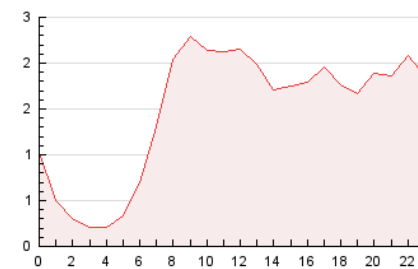

2. Secciones (Nacional)

	PAGINAS	%
HOME	529	1.48 %
RESTO	35.124	98.52 %

3. Por día del mes (Nacional)

Día	N. únicos	Visitas	Páginas	Día	N. únicos	Visitas	Páginas	Día	N. únicos	Visitas	Páginas
1	338	350	376	11	225	241	285	21	742	815	864
2	891	925	967	12	1.372	1.409	1.546	22	236	261	295
3	1.366	1.427	1.516	13	2.184	2.230	2.403	23	94	99	107
4	776	815	878	14	1.415	1.441	1.556	24	565	596	615
5	311	340	387	15	947	979	1.082	25	317	330	355
6	1.150	1.179	1.280	16	1.334	1.384	1.519	26	1.288	1.337	1.473
7	2.910	2.938	3.155	17	834	853	918	27	1.615	1.648	1.824
8	817	834	887	18	938	955	1.102	28	1.318	1.351	1.514
9	420	443	503	19	696	735	818	29	3.326	3.564	3.802
10	151	158	171	20	208	219	278	30	2.048	2.104	2.308
								31	735	757	869

4. Gráficas (Nacional)

4.1 Por día de la semana (promedio)

N. únicos / Visitas (x 100)

Páginas (x 100)

4.2 Por franja horaria (promedio)

Visitas_ (x 1000)

Páginas (x 1000)

4.3 Por meses