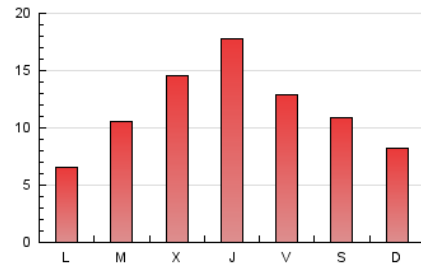

1. Cifras totales y promedios (Nacional e Internacional)

MES - AÑO	NAVEGADORES UNICOS	VISITAS	PAGINAS
Mayo - 2026	29.159	32.896	35.809
PROMEDIO DIARIO	1.023	1.060	1.155
PROMEDIO LUNES-VIERNES	1.106	1.146	1.250
PROMEDIO SABADO-DOMINGO	850	880	955
PAGINAS / VISITAS	1,09		
DURACION MEDIA VISITAS	0:01:24		
TIEMPO INTERACCIÓN MEDIO	0:00:31		

2. Secciones (Nacional e Internacional)

	PAGINAS	%
HOME	530	1.48 %
RESTO	35.279	98.52 %

3. Por día del mes (Nacional e Internacional)

Día	N. únicos	Visitas	Páginas	Día	N. únicos	Visitas	Páginas	Día	N. únicos	Visitas	Páginas
1	341	353	379	11	230	246	289	21	744	817	866
2	900	934	976	12	1.377	1.414	1.551	22	237	262	296
3	1.377	1.438	1.528	13	2.193	2.239	2.412	23	94	99	107
4	781	820	882	14	1.417	1.443	1.559	24	570	601	619
5	319	348	395	15	950	982	1.085	25	318	331	356
6	1.154	1.183	1.284	16	1.346	1.397	1.533	26	1.293	1.342	1.477
7	2.913	2.942	3.158	17	838	857	921	27	1.624	1.657	1.834
8	822	839	892	18	942	960	1.106	28	1.323	1.356	1.520
9	424	447	506	19	697	736	819	29	3.342	3.577	3.819
10	152	159	172	20	208	219	278	30	2.055	2.111	2.317
								31	739	761	873

4. Gráficas (Nacional e Internacional)

4.1 Por día de la semana (promedio)

N. únicos / Visitas (x 100)

Páginas (x 100)

4.2 Por franja horaria (promedio)

Visitas_ (x 1000)

Páginas (x 1000)

4.3 Por meses