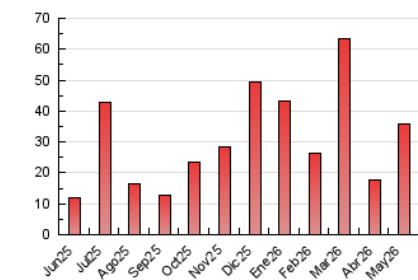

1. Cifras totales y promedios (Nacional)

MES - AÑO	NAVEGADORES UNICOS	VISITAS	PAGINAS
Mayo - 2026	29.021	32.734	35.653
PROMEDIO DIARIO	1.018	1.055	1.150
PROMEDIO LUNES-VIERNES	1.101	1.141	1.246
PROMEDIO SABADO-DOMINGO	844	875	949
PAGINAS / VISITAS	1,09		
DURACION MEDIA VISITAS	0:01:24		
TIEMPO INTERACCIÓN MEDIO	0:00:31		

2. Secciones (Nacional)

	PAGINAS	%
HOME	529	1.48 %
RESTO	35.124	98.52 %

3. Por día del mes (Nacional)

Día	N. únicos	Visitas	Páginas	Día	N. únicos	Visitas	Páginas	Día	N. únicos	Visitas	Páginas
1	338	350	376	11	225	241	285	21	742	815	864
2	891	925	967	12	1.372	1.409	1.546	22	236	261	295
3	1.366	1.427	1.516	13	2.184	2.230	2.403	23	94	99	107
4	776	815	878	14	1.415	1.441	1.556	24	565	596	615
5	311	340	387	15	947	979	1.082	25	317	330	355
6	1.150	1.179	1.280	16	1.334	1.384	1.519	26	1.288	1.337	1.473
7	2.910	2.938	3.155	17	834	853	918	27	1.615	1.648	1.824
8	817	834	887	18	938	955	1.102	28	1.318	1.351	1.514
9	420	443	503	19	696	735	818	29	3.326	3.564	3.802
10	151	158	171	20	208	219	278	30	2.048	2.104	2.308
								31	735	757	869

4. Gráficas (Nacional)

4.1 Por día de la semana (promedio)

N. únicos / Visitas (x 100)

Páginas (x 100)

4.2 Por franja horaria (promedio)

Visitas_ (x 1000)

Páginas (x 1000)

4.3 Por meses

N. únicos / Visitas (x 1000)

Páginas (x 1000)

5. Observaciones

Este Medio Electrónico de Comunicación ha sido medido por la herramienta Google Analytics de Google (GA4).

6. Definiciones básicas (Para más información ver Normas Técnicas para el Control de los Medios Electrónicos de Comunicación)