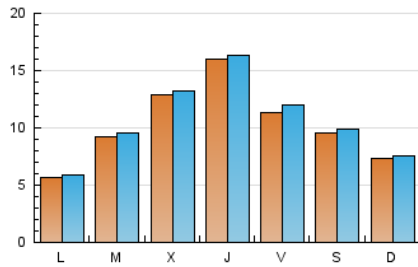

1. Cifras totales y promedios (Nacional)

MES - AÑO	NAVEGADORES UNICOS	VISITAS	PAGINAS
Mayo - 2026	29.021	32.734	35.653
PROMEDIO DIARIO	1.018	1.055	1.150
PROMEDIO LUNES-VIERNES	1.101	1.141	1.246
PROMEDIO SABADO-DOMINGO	844	875	949
PAGINAS / VISITAS	1,09		
DURACION MEDIA VISITAS	0:01:24		
TIEMPO INTERACCIÓN MEDIO	0:00:31		

2. Secciones (Nacional)

	PAGINAS	%
HOME	529	1.48 %
RESTO	35.124	98.52 %

3. Por día del mes (Nacional)

Día	N. únicos	Visitas	Páginas	Día	N. únicos	Visitas	Páginas	Día	N. únicos	Visitas	Páginas
1	338	350	376	11	225	241	285	21	742	815	864
2	891	925	967	12	1.372	1.409	1.546	22	236	261	295
3	1.366	1.427	1.516	13	2.184	2.230	2.403	23	94	99	107
4	776	815	878	14	1.415	1.441	1.556	24	565	596	615
5	311	340	387	15	947	979	1.082	25	317	330	355
6	1.150	1.179	1.280	16	1.334	1.384	1.519	26	1.288	1.337	1.473
7	2.910	2.938	3.155	17	834	853	918	27	1.615	1.648	1.824
8	817	834	887	18	938	955	1.102	28	1.318	1.351	1.514
9	420	443	503	19	696	735	818	29	3.326	3.564	3.802
10	151	158	171	20	208	219	278	30	2.048	2.104	2.308
								31	735	757	869

4. Gráficas (Nacional)

4.1 Por día de la semana (promedio)

N. únicos / Visitas (x 100)

Páginas (x 100)

4.2 Por franja horaria (promedio)

Visitas_ (x 1000)

Páginas (x 1000)

4.3 Por meses