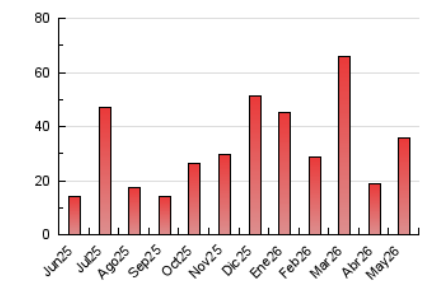

Páginas (x 1000)