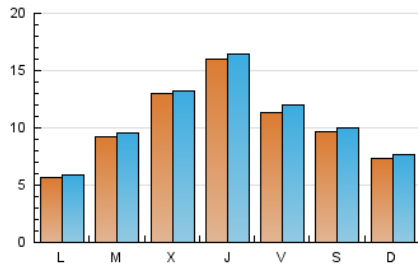

1. Cifras totales y promedios (Nacional e Internacional)

MES - AÑO	NAVEGADORES UNICOS	VISITAS	PAGINAS
Mayo - 2026	29.159	32.896	35.809
PROMEDIO DIARIO	1.023	1.060	1.155
PROMEDIO LUNES-VIERNES	1.106	1.146	1.250
PROMEDIO SABADO-DOMINGO	850	880	955
PAGINAS / VISITAS	1,09		
DURACION MEDIA VISITAS	0:01:24		
TIEMPO INTERACCIÓN MEDIO	0:00:31		

2. Secciones (Nacional e Internacional)

	PAGINAS	%
HOME	530	1.48 %
RESTO	35.279	98.52 %

3. Por día del mes (Nacional e Internacional)

Día	N. únicos	Visitas	Páginas	Día	N. únicos	Visitas	Páginas	Día	N. únicos	Visitas	Páginas
1	341	353	379	11	230	246	289	21	744	817	866
2	900	934	976	12	1.377	1.414	1.551	22	237	262	296
3	1.377	1.438	1.528	13	2.193	2.239	2.412	23	94	99	107
4	781	820	882	14	1.417	1.443	1.559	24	570	601	619
5	319	348	395	15	950	982	1.085	25	318	331	356
6	1.154	1.183	1.284	16	1.346	1.397	1.533	26	1.293	1.342	1.477
7	2.913	2.942	3.158	17	838	857	921	27	1.624	1.657	1.834
8	822	839	892	18	942	960	1.106	28	1.323	1.356	1.520
9	424	447	506	19	697	736	819	29	3.342	3.577	3.819
10	152	159	172	20	208	219	278	30	2.055	2.111	2.317
								31	739	761	873

4. Gráficas (Nacional e Internacional)

4.1 Por día de la semana (promedio)

N. únicos / Visitas (x 100)

Páginas (x 100)

4.2 Por franja horaria (promedio)

Visitas_ (x 1000)

Páginas (x 1000)

4.3 Por meses