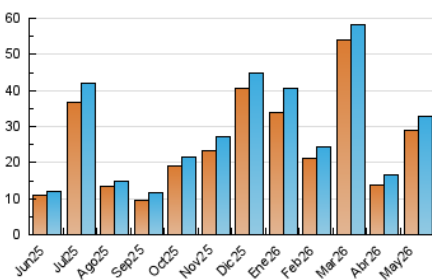

1. Cifras totales y promedios (Nacional)

MES - AÑO	NAVEGADORES UNICOS	VISITAS	PAGINAS
Mayo - 2026	29.021	32.734	35.653
PROMEDIO DIARIO	1.018	1.055	1.150
PROMEDIO LUNES-VIERNES	1.101	1.141	1.246
PROMEDIO SABADO-DOMINGO	844	875	949
PAGINAS / VISITAS	1,09		
DURACION MEDIA VISITAS	0:01:24		
TIEMPO INTERACCIÓN MEDIO	0:00:31		

2. Secciones (Nacional)

	PAGINAS	%
HOME	529	1.48 %
RESTO	35.124	98.52 %

3. Por día del mes (Nacional)

Día	N. únicos	Visitas	Páginas	Día	N. únicos	Visitas	Páginas	Día	N. únicos	Visitas	Páginas
1	338	350	376	11	225	241	285	21	742	815	864
2	891	925	967	12	1.372	1.409	1.546	22	236	261	295
3	1.366	1.427	1.516	13	2.184	2.230	2.403	23	94	99	107
4	776	815	878	14	1.415	1.441	1.556	24	565	596	615
5	311	340	387	15	947	979	1.082	25	317	330	355
6	1.150	1.179	1.280	16	1.334	1.384	1.519	26	1.288	1.337	1.473
7	2.910	2.938	3.155	17	834	853	918	27	1.615	1.648	1.824
8	817	834	887	18	938	955	1.102	28	1.318	1.351	1.514
9	420	443	503	19	696	735	818	29	3.326	3.564	3.802
10	151	158	171	20	208	219	278	30	2.048	2.104	2.308
								31	735	757	869

4. Gráficas (Nacional)

4.1 Por día de la semana (promedio)

N. únicos / Visitas (x 100)

Páginas (x 100)

4.2 Por franja horaria (promedio)

Visitas_ (x 1000)

Páginas (x 1000)

4.3 Por meses

N. únicos / Visitas (x 1000)

Páginas (x 1000)

5. Observaciones

Este Medio Electrónico de Comunicación ha sido medido por la herramienta Google Analytics de Google (GA4).

6. Definiciones básicas (Para más información ver Normas Técnicas para el Control de los Medios Electrónicos de Comunicación)