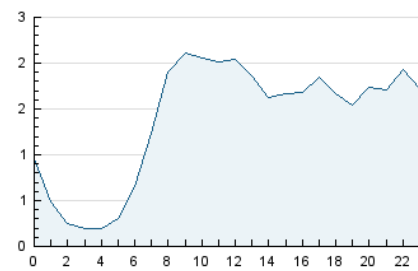

2. Secciones (Nacional e Internacional)

	PAGINAS	%
HOME	530	1.48 %
RESTO	35.279	98.52 %

3. Por día del mes (Nacional e Internacional)

Día	N. únicos	Visitas	Páginas	Día	N. únicos	Visitas	Páginas	Día	N. únicos	Visitas	Páginas
1	341	353	379	11	230	246	289	21	744	817	866
2	900	934	976	12	1.377	1.414	1.551	22	237	262	296
3	1.377	1.438	1.528	13	2.193	2.239	2.412	23	94	99	107
4	781	820	882	14	1.417	1.443	1.559	24	570	601	619
5	319	348	395	15	950	982	1.085	25	318	331	356
6	1.154	1.183	1.284	16	1.346	1.397	1.533	26	1.293	1.342	1.477
7	2.913	2.942	3.158	17	838	857	921	27	1.624	1.657	1.834
8	822	839	892	18	942	960	1.106	28	1.323	1.356	1.520
9	424	447	506	19	697	736	819	29	3.342	3.577	3.819
10	152	159	172	20	208	219	278	30	2.055	2.111	2.317
								31	739	761	873

4. Gráficas (Nacional e Internacional)

4.1 Por día de la semana (promedio)

N. únicos / Visitas (x 100)

Páginas (x 100)

4.2 Por franja horaria (promedio)

Visitas_ (x 1000)

Páginas (x 1000)

4.3 Por meses