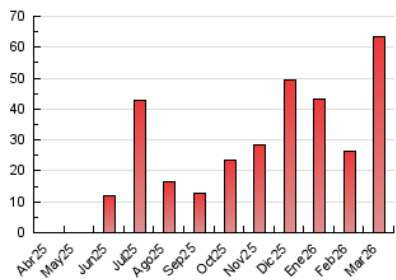

1. Cifras totales y promedios (Nacional)

MES - AÑO	NAVEGADORES UNICOS	VISITAS	PAGINAS
Marzo - 2026	54.046	58.123	63.358
PROMEDIO DIARIO	1.864	1.916	2.135
PROMEDIO LUNES-VIERNES	2.224	2.289	2.566
PROMEDIO SABADO-DOMINGO	984	1.004	1.082
PAGINAS / VISITAS	1,11		
DURACION MEDIA VISITAS	0:00:44		
TIEMPO INTERACCIÓN MEDIO	0:00:14		

2. Secciones (Nacional)

	PAGINAS	%
HOME	663	1.00 %
RESTO	65.531	99.00 %

3. Por día del mes (Nacional)

Día	N. únicos	Visitas	Páginas	Día	N. únicos	Visitas	Páginas	Día	N. únicos	Visitas	Páginas
1	547	563	615	11	8.100	8.291	9.421	21	258	266	297
2	411	432	524	12	2.202	2.250	2.481	22	734	766	810
3	384	431	510	13	651	676	736	23	1.197	1.240	1.314
4	423	445	504	14	216	226	278	24	780	814	866
5	246	261	292	15	3.410	3.393	3.731	25	1.600	1.653	1.845
6	280	292	354	16	931	954	1.056	26	706	726	838
7	145	149	168	17	1.018	1.044	1.140	27	369	406	450
8	55	60	69	18	681	721	805	28	483	520	566
9	1.570	1.595	1.806	19	827	856	938	29	3.007	3.093	3.208
10	24.675	25.311	28.498	20	270	285	314	30	1.196	1.232	1.293
								31	417	433	467

4. Gráficas (Nacional)

4.1 Por día de la semana (promedio)

N. únicos / Visitas (x 100)

Páginas (x 100)

4.2 Por franja horaria (promedio)

Visitas_ (x 1000)

Páginas (x 1000)

4.3 Por meses

N. únicos / Visitas (x 1000)

Páginas (x 1000)

5. Observaciones

Este Medio Electrónico de Comunicación ha sido medido por la herramienta Google Analytics de Google (GA4).

6. Definiciones básicas (Para más información ver Normas Técnicas para el Control de los Medios Electrónicos de Comunicación)