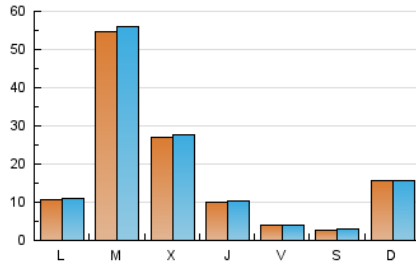

1. Cifras totales y promedios (Nacional)

MES - AÑO	NAVEGADORES UNICOS	VISITAS	PAGINAS
Marzo - 2026	54.046	58.123	63.358
PROMEDIO DIARIO	1.864	1.916	2.135
PROMEDIO LUNES-VIERNES	2.224	2.289	2.566
PROMEDIO SABADO-DOMINGO	984	1.004	1.082
PAGINAS / VISITAS	1,11		
DURACION MEDIA VISITAS	0:00:44		
TIEMPO INTERACCIÓN MEDIO	0:00:14		

2. Secciones (Nacional)

	PAGINAS	%
HOME	663	1.00 %
RESTO	65.531	99.00 %

3. Por día del mes (Nacional)

Día	N. únicos	Visitas	Páginas	Día	N. únicos	Visitas	Páginas	Día	N. únicos	Visitas	Páginas
1	547	563	615	11	8.100	8.291	9.421	21	258	266	297
2	411	432	524	12	2.202	2.250	2.481	22	734	766	810
3	384	431	510	13	651	676	736	23	1.197	1.240	1.314
4	423	445	504	14	216	226	278	24	780	814	866
5	246	261	292	15	3.410	3.393	3.731	25	1.600	1.653	1.845
6	280	292	354	16	931	954	1.056	26	706	726	838
7	145	149	168	17	1.018	1.044	1.140	27	369	406	450
8	55	60	69	18	681	721	805	28	483	520	566
9	1.570	1.595	1.806	19	827	856	938	29	3.007	3.093	3.208
10	24.675	25.311	28.498	20	270	285	314	30	1.196	1.232	1.293
								31	417	433	467

4. Gráficas (Nacional)

4.1 Por día de la semana (promedio)

N. únicos / Visitas (x 100)

Páginas (x 100)

4.2 Por franja horaria (promedio)

Visitas_ (x 1000)

Páginas (x 1000)

4.3 Por meses