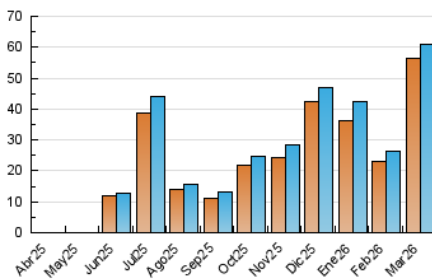

4.3 Por meses

N. únicos / Visitas (x 1000)