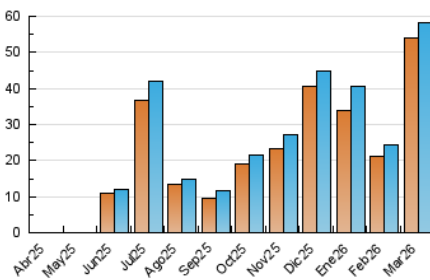

1. Cifras totales y promedios (Nacional)

MES - AÑO	NAVEGADORES UNICOS	VISITAS	PAGINAS
Marzo - 2026	54.046	58.123	63.358
PROMEDIO DIARIO	1.864	1.916	2.135
PROMEDIO LUNES-VIERNES	2.224	2.289	2.566
PROMEDIO SABADO-DOMINGO	984	1.004	1.082
PAGINAS / VISITAS	1,11		
DURACION MEDIA VISITAS	0:00:44		
TIEMPO INTERACCIÓN MEDIO	0:00:14		

2. Secciones (Nacional)

	PAGINAS	%
HOME	663	1.00 %
RESTO	65.531	99.00 %

3. Por día del mes (Nacional)

Día	N. únicos	Visitas	Páginas	Día	N. únicos	Visitas	Páginas	Día	N. únicos	Visitas	Páginas
1	547	563	615	11	8.100	8.291	9.421	21	258	266	297
2	411	432	524	12	2.202	2.250	2.481	22	734	766	810
3	384	431	510	13	651	676	736	23	1.197	1.240	1.314
4	423	445	504	14	216	226	278	24	780	814	866
5	246	261	292	15	3.410	3.393	3.731	25	1.600	1.653	1.845
6	280	292	354	16	931	954	1.056	26	706	726	838
7	145	149	168	17	1.018	1.044	1.140	27	369	406	450
8	55	60	69	18	681	721	805	28	483	520	566
9	1.570	1.595	1.806	19	827	856	938	29	3.007	3.093	3.208
10	24.675	25.311	28.498	20	270	285	314	30	1.196	1.232	1.293
								31	417	433	467

4. Gráficas (Nacional)

4.1 Por día de la semana (promedio)

N. únicos / Visitas (x 100)

Páginas (x 100)

4.2 Por franja horaria (promedio)

Visitas_ (x 1000)

Páginas (x 1000)

4.3 Por meses

N. únicos / Visitas (x 1000)

Páginas (x 1000)

5. Observaciones

Este Medio Electrónico de Comunicación ha sido medido por la herramienta Google Analytics de Google (GA4).

6. Definiciones básicas (Para más información ver Normas Técnicas para el Control de los Medios Electrónicos de Comunicación)