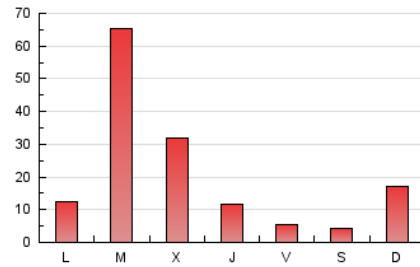

1. Cifras totales y promedios (Nacional e Internacional)

MES - AÑO	NAVEGADORES UNICOS	VISITAS	PAGINAS
Marzo - 2026	56.589	60.821	66.095
PROMEDIO DIARIO	1.957	2.007	2.228
PROMEDIO LUNES-VIERNES	2.327	2.388	2.668
PROMEDIO SABADO-DOMINGO	1.053	1.074	1.153
PAGINAS / VISITAS	1,11		
DURACION MEDIA VISITAS	0:00:43		
TIEMPO INTERACCIÓN MEDIO	0:00:14		

2. Secciones (Nacional e Internacional)

	PAGINAS	%
HOME	700	1.01 %
RESTO	68.360	98.99 %

3. Por día del mes (Nacional e Internacional)

Día	N. únicos	Visitas	Páginas	Día	N. únicos	Visitas	Páginas	Día	N. únicos	Visitas	Páginas
1	569	585	636	11	8.151	8.329	9.480	21	291	300	332
2	461	482	572	12	2.257	2.306	2.540	22	770	801	846
3	435	485	568	13	692	716	780	23	1.258	1.298	1.371
4	461	487	545	14	540	550	611	24	838	871	921
5	284	299	330	15	3.473	3.472	3.797	25	1.671	1.732	1.918
6	513	526	586	16	990	1.012	1.118	26	757	777	879
7	182	186	205	17	1.083	1.110	1.213	27	427	465	506
8	57	62	71	18	744	785	872	28	528	565	609
9	1.628	1.653	1.863	19	857	886	968	29	3.067	3.147	3.268
10	25.695	26.262	29.477	20	294	310	338	30	1.253	1.289	1.347
								31	446	463	493

4. Gráficas (Nacional e Internacional)

4.1 Por día de la semana (promedio)

N. únicos / Visitas (x 100)

Páginas (x 100)

4.2 Por franja horaria (promedio)

Visitas_ (x 1000)

Páginas (x 1000)

4.3 Por meses