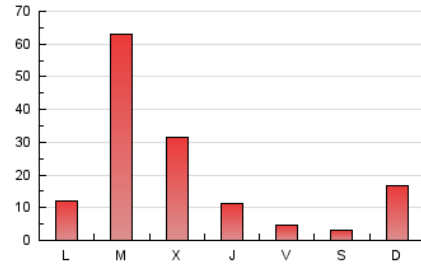

1. Cifras totales y promedios (Nacional)

MES - AÑO	NAVEGADORES UNICOS	VISITAS	PAGINAS
Marzo - 2026	54.046	58.123	63.358
PROMEDIO DIARIO	1.864	1.916	2.135
PROMEDIO LUNES-VIERNES	2.224	2.289	2.566
PROMEDIO SABADO-DOMINGO	984	1.004	1.082
PAGINAS / VISITAS	1,11		
DURACION MEDIA VISITAS	0:00:44		
TIEMPO INTERACCIÓN MEDIO	0:00:14		

2. Secciones (Nacional)

	PAGINAS	%
HOME	663	1.00 %
RESTO	65.531	99.00 %

3. Por día del mes (Nacional)

Día	N. únicos	Visitas	Páginas	Día	N. únicos	Visitas	Páginas	Día	N. únicos	Visitas	Páginas
1	547	563	615	11	8.100	8.291	9.421	21	258	266	297
2	411	432	524	12	2.202	2.250	2.481	22	734	766	810
3	384	431	510	13	651	676	736	23	1.197	1.240	1.314
4	423	445	504	14	216	226	278	24	780	814	866
5	246	261	292	15	3.410	3.393	3.731	25	1.600	1.653	1.845
6	280	292	354	16	931	954	1.056	26	706	726	838
7	145	149	168	17	1.018	1.044	1.140	27	369	406	450
8	55	60	69	18	681	721	805	28	483	520	566
9	1.570	1.595	1.806	19	827	856	938	29	3.007	3.093	3.208
10	24.675	25.311	28.498	20	270	285	314	30	1.196	1.232	1.293
								31	417	433	467

4. Gráficas (Nacional)

4.1 Por día de la semana (promedio)

N. únicos / Visitas (x 100)

Páginas (x 100)

4.2 Por franja horaria (promedio)

Visitas_ (x 1000)

Páginas (x 1000)

4.3 Por meses