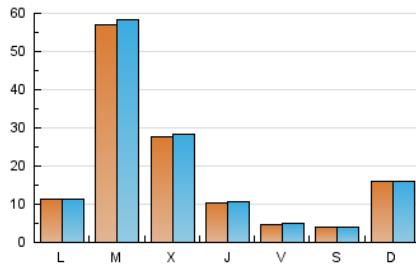

1. Cifras totales y promedios (Nacional e Internacional)

MES - AÑO	NAVEGADORES UNICOS	VISITAS	PAGINAS
Marzo - 2026	56.589	60.821	66.095
PROMEDIO DIARIO	1.957	2.007	2.228
PROMEDIO LUNES-VIERNES	2.327	2.388	2.668
PROMEDIO SABADO-DOMINGO	1.053	1.074	1.153
PAGINAS / VISITAS	1,11		
DURACION MEDIA VISITAS	0:00:43		
TIEMPO INTERACCIÓN MEDIO	0:00:14		

2. Secciones (Nacional e Internacional)

	PAGINAS	%
HOME	700	1.01 %
RESTO	68.360	98.99 %

3. Por día del mes (Nacional e Internacional)

Día	N. únicos	Visitas	Páginas	Día	N. únicos	Visitas	Páginas	Día	N. únicos	Visitas	Páginas
1	569	585	636	11	8.151	8.329	9.480	21	291	300	332
2	461	482	572	12	2.257	2.306	2.540	22	770	801	846
3	435	485	568	13	692	716	780	23	1.258	1.298	1.371
4	461	487	545	14	540	550	611	24	838	871	921
5	284	299	330	15	3.473	3.472	3.797	25	1.671	1.732	1.918
6	513	526	586	16	990	1.012	1.118	26	757	777	879
7	182	186	205	17	1.083	1.110	1.213	27	427	465	506
8	57	62	71	18	744	785	872	28	528	565	609
9	1.628	1.653	1.863	19	857	886	968	29	3.067	3.147	3.268
10	25.695	26.262	29.477	20	294	310	338	30	1.253	1.289	1.347
								31	446	463	493

4. Gráficas (Nacional e Internacional)

4.1 Por día de la semana (promedio)

N. únicos / Visitas (x 100)

Páginas (x 100)

4.2 Por franja horaria (promedio)

Visitas_ (x 1000)

Páginas (x 1000)

4.3 Por meses