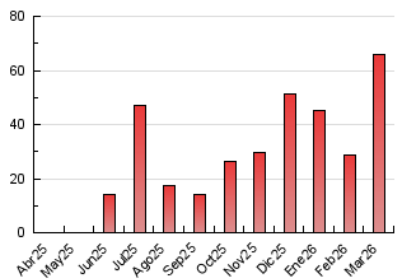

Páginas (x 1000)