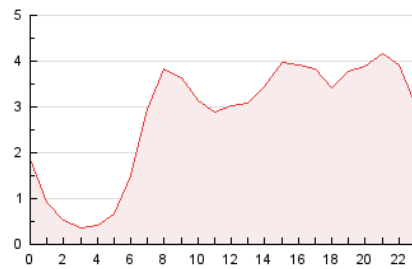

2. Secciones (Nacional)

	PAGINAS	%
HOME	663	1.00 %
RESTO	65.531	99.00 %

3. Por día del mes (Nacional)

Día	N. únicos	Visitas	Páginas	Día	N. únicos	Visitas	Páginas	Día	N. únicos	Visitas	Páginas
1	547	563	615	11	8.100	8.291	9.421	21	258	266	297
2	411	432	524	12	2.202	2.250	2.481	22	734	766	810
3	384	431	510	13	651	676	736	23	1.197	1.240	1.314
4	423	445	504	14	216	226	278	24	780	814	866
5	246	261	292	15	3.410	3.393	3.731	25	1.600	1.653	1.845
6	280	292	354	16	931	954	1.056	26	706	726	838
7	145	149	168	17	1.018	1.044	1.140	27	369	406	450
8	55	60	69	18	681	721	805	28	483	520	566
9	1.570	1.595	1.806	19	827	856	938	29	3.007	3.093	3.208
10	24.675	25.311	28.498	20	270	285	314	30	1.196	1.232	1.293
								31	417	433	467

4. Gráficas (Nacional)

4.1 Por día de la semana (promedio)

N. únicos / Visitas (x 100)

Páginas (x 100)

4.2 Por franja horaria (promedio)

Visitas_ (x 1000)

Páginas (x 1000)

4.3 Por meses

N. únicos / Visitas (x 1000)

Páginas (x 1000)

5. Observaciones

Este Medio Electrónico de Comunicación ha sido medido por la herramienta Google Analytics de Google (GA4).

6. Definiciones básicas (Para más información ver Normas Técnicas para el Control de los Medios Electrónicos de Comunicación)