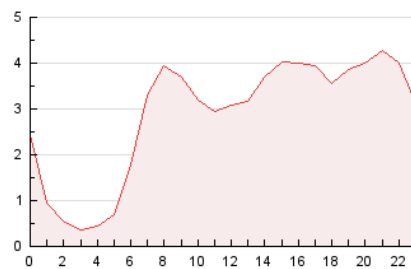

2. Secciones (Nacional e Internacional)

	PAGINAS	%
HOME	700	1.01 %
RESTO	68.360	98.99 %

3. Por día del mes (Nacional e Internacional)

Día	N. únicos	Visitas	Páginas	Día	N. únicos	Visitas	Páginas	Día	N. únicos	Visitas	Páginas
1	569	585	636	11	8.151	8.329	9.480	21	291	300	332
2	461	482	572	12	2.257	2.306	2.540	22	770	801	846
3	435	485	568	13	692	716	780	23	1.258	1.298	1.371
4	461	487	545	14	540	550	611	24	838	871	921
5	284	299	330	15	3.473	3.472	3.797	25	1.671	1.732	1.918
6	513	526	586	16	990	1.012	1.118	26	757	777	879
7	182	186	205	17	1.083	1.110	1.213	27	427	465	506
8	57	62	71	18	744	785	872	28	528	565	609
9	1.628	1.653	1.863	19	857	886	968	29	3.067	3.147	3.268
10	25.695	26.262	29.477	20	294	310	338	30	1.253	1.289	1.347
								31	446	463	493

4. Gráficas (Nacional e Internacional)

4.1 Por día de la semana (promedio)

N. únicos / Visitas (x 100)

Páginas (x 100)

4.2 Por franja horaria (promedio)

Visitas_ (x 1000)

Páginas (x 1000)

4.3 Por meses