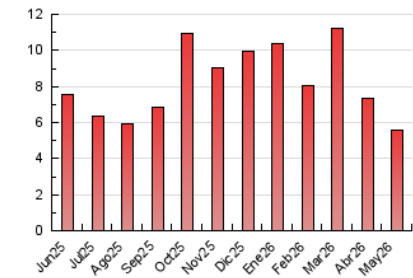

### 3. Por día del mes (Nacional e Internacional)

Día	N. únicos	Visitas	Páginas	Día	N. únicos	Visitas	Páginas	Día	N. únicos	Visitas	Páginas
1	154	165	205	11	69	78	84	21	130	157	194
2	75	89	107	12	91	98	143	22	125	150	238
3	76	80	100	13	229	267	364	23	61	69	97
4	219	261	379	14	167	178	246	24	37	39	62
5	281	315	385	15	263	301	389	25	97	113	159
6	131	162	223	16	129	142	167	26	66	70	91
7	87	95	132	17	101	106	135	27	293	342	469
8	73	85	119	18	88	101	131	28	173	195	266
9	55	57	61	19	68	81	100	29	94	107	154
10	45	46	55	20	110	130	174	30	59	63	72
								31	51	56	72

##### 4.1 Por día de la semana (promedio)

N. únicos / Visitas (x 100)

Páginas (x 100)

##### 4.2 Por franja horaria (promedio)

Visitas\_ (x 1000)

Páginas (x 1000)

##### 4.3 Por meses

N. únicos / Visitas (x 1000)

Páginas (x 1000)