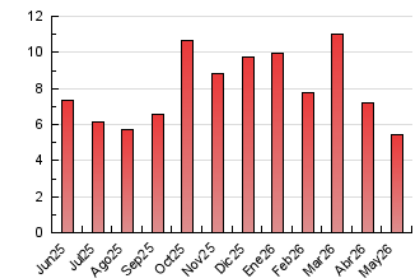

#### 3. Por día del mes (Nacional)

Día	N. únicos	Visitas	Páginas	Día	N. únicos	Visitas	Páginas	Día	N. únicos	Visitas	Páginas
<b>1</b>	153	164	204	<b>11</b>	67	75	81	<b>21</b>	127	154	191
<b>2</b>	74	88	106	<b>12</b>	90	97	142	<b>22</b>	123	148	230
<b>3</b>	74	78	98	<b>13</b>	228	266	363	<b>23</b>	60	68	96
<b>4</b>	213	255	372	<b>14</b>	164	175	243	<b>24</b>	36	38	61
<b>5</b>	279	311	379	<b>15</b>	260	298	386	<b>25</b>	92	108	154
<b>6</b>	126	156	216	<b>16</b>	124	136	160	<b>26</b>	63	66	87
<b>7</b>	85	92	129	<b>17</b>	96	101	129	<b>27</b>	290	337	461
<b>8</b>	66	78	112	<b>18</b>	84	96	125	<b>28</b>	170	192	263
<b>9</b>	50	52	56	<b>19</b>	64	77	96	<b>29</b>	91	104	149
<b>10</b>	43	44	53	<b>20</b>	107	127	169	<b>30</b>	54	58	67
								<b>31</b>	49	54	70

##### 4.1 Por día de la semana (promedio)

N. únicos / Visitas (x 100)

Páginas (x 100)

##### 4.2 Por franja horaria (promedio)

Visitas\_ (x 1000)

Páginas (x 1000)

##### 4.3 Por meses

N. únicos / Visitas (x 1000)

Páginas (x 1000)