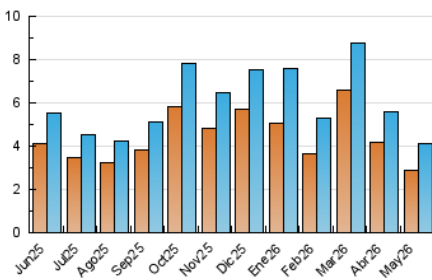

#### 3. Por día del mes (Nacional)

Día	N. únicos	Visitas	Páginas	Día	N. únicos	Visitas	Páginas	Día	N. únicos	Visitas	Páginas
<b>1</b>	153	164	204	<b>11</b>	67	75	81	<b>21</b>	127	154	191
<b>2</b>	74	88	106	<b>12</b>	90	97	142	<b>22</b>	123	148	230
<b>3</b>	74	78	98	<b>13</b>	228	266	363	<b>23</b>	60	68	96
<b>4</b>	213	255	372	<b>14</b>	164	175	243	<b>24</b>	36	38	61
<b>5</b>	279	311	379	<b>15</b>	260	298	386	<b>25</b>	92	108	154
<b>6</b>	126	156	216	<b>16</b>	124	136	160	<b>26</b>	63	66	87
<b>7</b>	85	92	129	<b>17</b>	96	101	129	<b>27</b>	290	337	461
<b>8</b>	66	78	112	<b>18</b>	84	96	125	<b>28</b>	170	192	263
<b>9</b>	50	52	56	<b>19</b>	64	77	96	<b>29</b>	91	104	149
<b>10</b>	43	44	53	<b>20</b>	107	127	169	<b>30</b>	54	58	67
								<b>31</b>	49	54	70

##### 4.1 Por día de la semana (promedio)

N. únicos / Visitas (x 100)

Páginas (x 100)

##### 4.2 Por franja horaria (promedio)

Visitas\_ (x 1000)

Páginas (x 1000)

##### 4.3 Por meses

N. únicos / Visitas (x 1000)

Páginas (x 1000)