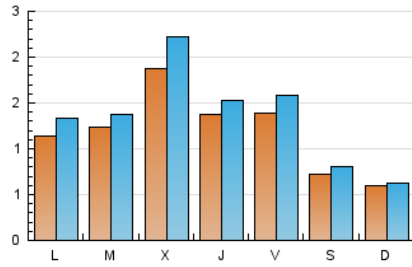

4. Gráficas (Nacional)

4.1 Por día de la semana (promedio)

N. únicos / Visitas (x 100)