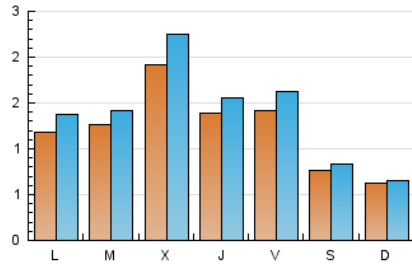

4. Gráficas (Nacional e Internacional)

4.1 Por día de la semana (promedio)

N. únicos / Visitas (x 100)