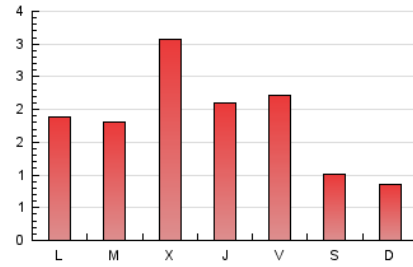

### 1. Cifras totales y promedios (Nacional e Internacional)

MES - AÑO	NAVEGADORES UNICOS	VISITAS	PAGINAS
Mayo - 2026	2.953	4.270	5.573
<b>PROMEDIO DIARIO</b>	<b>119</b>	<b>135</b>	<b>180</b>
<b>PROMEDIO LUNES-VIERNES</b>	143	164	221
<b>PROMEDIO SABADO-DOMINGO</b>	69	75	93
<b>PAGINAS / VISITAS</b>	1,33		
<b>DURACION MEDIA VISITAS</b>	0:01:05		
<b>TIEMPO INTERACCIÓN MEDIO</b>	-		

### 3. Por día del mes (Nacional e Internacional)

Día	N. únicos	Visitas	Páginas	Día	N. únicos	Visitas	Páginas	Día	N. únicos	Visitas	Páginas
1	154	165	205	11	69	78	84	21	130	157	194
2	75	89	107	12	91	98	143	22	125	150	238
3	76	80	100	13	229	267	364	23	61	69	97
4	219	261	379	14	167	178	246	24	37	39	62
5	281	315	385	15	263	301	389	25	97	113	159
6	131	162	223	16	129	142	167	26	66	70	91
7	87	95	132	17	101	106	135	27	293	342	469
8	73	85	119	18	88	101	131	28	173	195	266
9	55	57	61	19	68	81	100	29	94	107	154
10	45	46	55	20	110	130	174	30	59	63	72
								31	51	56	72

#### 4. Gráficas (Nacional e Internacional)

##### 4.1 Por día de la semana (promedio)

N. únicos / Visitas (x 100)

Páginas (x 100)