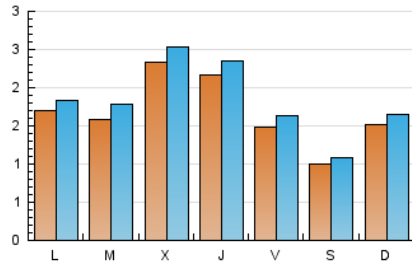

4. Gráficas (Nacional e Internacional)

4.1 Por día de la semana (promedio)

N. únicos / Visitas (x 100)