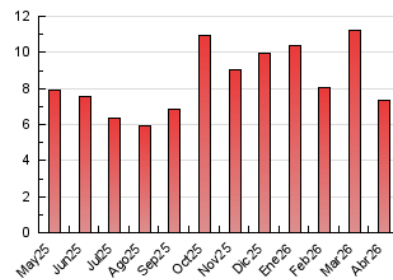

### 3. Por día del mes (Nacional e Internacional)

Día	N. únicos	Visitas	Páginas	Día	N. únicos	Visitas	Páginas	Día	N. únicos	Visitas	Páginas
1	397	432	539	11	75	84	119	21	149	172	222
2	411	437	540	12	263	280	330	22	126	133	161
3	231	250	312	13	133	140	164	23	221	249	368
4	119	129	173	14	206	234	315	24	151	169	231
5	77	85	139	15	187	212	269	25	123	132	157
6	75	85	142	16	151	166	213	26	143	155	186
7	86	95	120	17	147	160	216	27	253	275	404
8	69	73	101	18	82	88	104	28	193	214	300
9	78	88	126	19	124	139	212	29	386	422	519
10	67	71	103	20	219	233	297	30	221	233	275

##### 4.1 Por día de la semana (promedio)

N. únicos / Visitas (x 100)

Páginas (x 100)

##### 4.2 Por franja horaria (promedio)

Visitas\_ (x 1000)

Páginas (x 1000)

##### 4.3 Por meses

N. únicos / Visitas (x 1000)

Páginas (x 1000)