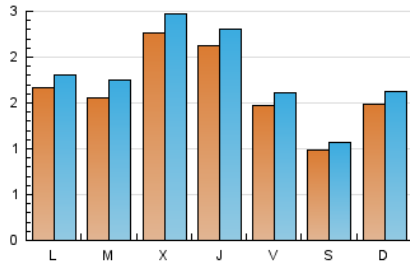

4. Gráficas (Nacional)

4.1 Por día de la semana (promedio)

N. únicos / Visitas (x 100)