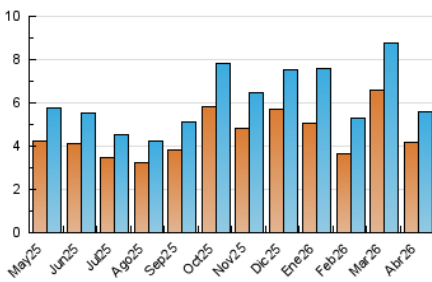

#### 3. Por día del mes (Nacional)

Día	N. únicos	Visitas	Páginas	Día	N. únicos	Visitas	Páginas	Día	N. únicos	Visitas	Páginas
<b>1</b>	391	426	532	<b>11</b>	74	83	118	<b>21</b>	145	169	218
<b>2</b>	407	433	534	<b>12</b>	260	277	326	<b>22</b>	124	130	158
<b>3</b>	228	247	309	<b>13</b>	129	135	159	<b>23</b>	217	245	363
<b>4</b>	117	127	170	<b>14</b>	203	230	310	<b>24</b>	149	167	229
<b>5</b>	73	81	134	<b>15</b>	183	208	263	<b>25</b>	121	130	155
<b>6</b>	74	84	140	<b>16</b>	147	162	209	<b>26</b>	141	153	184
<b>7</b>	83	91	116	<b>17</b>	145	158	213	<b>27</b>	249	271	399
<b>8</b>	66	69	92	<b>18</b>	80	86	99	<b>28</b>	190	210	292
<b>9</b>	77	87	125	<b>19</b>	122	136	206	<b>29</b>	368	403	500
<b>10</b>	66	70	102	<b>20</b>	214	228	290	<b>30</b>	217	229	271

#### 4.1 Por día de la semana (promedio)

N. únicos / Visitas (x 100)

Páginas (x 100)

#### 4.2 Por franja horaria (promedio)

Visitas\_ (x 1000)

Páginas (x 1000)

#### 4.3 Por meses

N. únicos / Visitas (x 1000)

Páginas (x 1000)