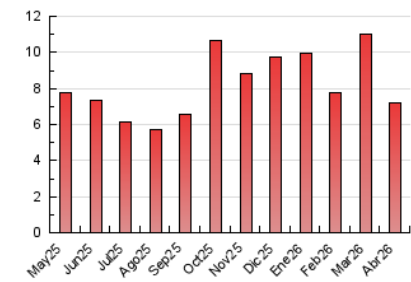

#### 3. Por día del mes (Nacional)

Día	N. únicos	Visitas	Páginas	Día	N. únicos	Visitas	Páginas	Día	N. únicos	Visitas	Páginas
<b>1</b>	391	426	532	<b>11</b>	74	83	118	<b>21</b>	145	169	218
<b>2</b>	407	433	534	<b>12</b>	260	277	326	<b>22</b>	124	130	158
<b>3</b>	228	247	309	<b>13</b>	129	135	159	<b>23</b>	217	245	363
<b>4</b>	117	127	170	<b>14</b>	203	230	310	<b>24</b>	149	167	229
<b>5</b>	73	81	134	<b>15</b>	183	208	263	<b>25</b>	121	130	155
<b>6</b>	74	84	140	<b>16</b>	147	162	209	<b>26</b>	141	153	184
<b>7</b>	83	91	116	<b>17</b>	145	158	213	<b>27</b>	249	271	399
<b>8</b>	66	69	92	<b>18</b>	80	86	99	<b>28</b>	190	210	292
<b>9</b>	77	87	125	<b>19</b>	122	136	206	<b>29</b>	368	403	500
<b>10</b>	66	70	102	<b>20</b>	214	228	290	<b>30</b>	217	229	271

#### 4.1 Por día de la semana (promedio)

N. únicos / Visitas (x 100)

Páginas (x 100)

#### 4.2 Por franja horaria (promedio)

Visitas\_ (x 1000)

Páginas (x 1000)

#### 4.3 Por meses

N. únicos / Visitas (x 1000)

Páginas (x 1000)