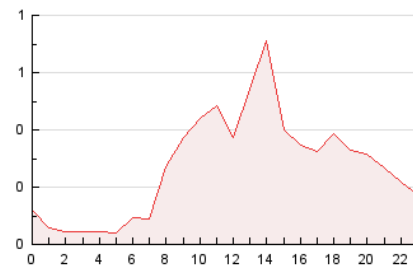

2. Secciones (Nacional)

	PAGINAS	%
HOME	1.288	19.83 %
RESTO	5.206	80.17 %

3. Por día del mes (Nacional)

Día	N. únicos	Visitas	Páginas	Día	N. únicos	Visitas	Páginas	Día	N. únicos	Visitas	Páginas
1	56	66	223	11	34	42	114	21	74	78	165
2	42	49	146	12	53	58	161	22	99	111	228
3	54	57	185	13	47	48	101	23	199	231	348
4	66	73	267	14	43	48	125	24	115	129	301
5	79	87	283	15	52	57	181	25	61	67	425
6	96	112	215	16	47	52	138	26	57	77	402
7	55	64	176	17	84	93	214	27	64	80	245
8	64	77	239	18	61	69	189	28	63	70	222
9	55	65	155	19	77	86	272	29	44	47	229
10	56	65	164	20	66	68	168	30	49	54	213

4. Gráficas (Nacional)

4.1 Por día de la semana (promedio)

N. únicos / Visitas (x 100)

Páginas (x 100)

4.2 Por franja horaria (promedio)

Visitas_ (x 1000)

Páginas (x 1000)

4.3 Por meses

Página Vista:

Conjunto de ficheros enviado a un usuario como resultado de una petición del mismo recibida por el servidor. Cuando la página está formada por varios marcos (frames), el conjunto de los mismos tendrá, a efectos de cómputo, la consideración de una página unitaria.