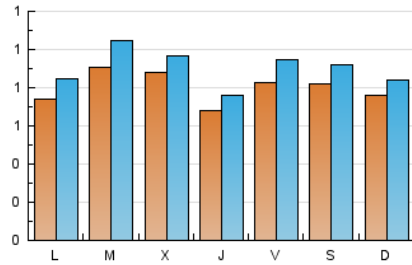

1. Cifras totales y promedios (Nacional e Internacional)

MES - AÑO	NAVEGADORES UNICOS	VISITAS	PAGINAS
Junio - 2026	2.071	2.701	7.222
PROMEDIO DIARIO	80	91	241
PROMEDIO LUNES-VIERNES	81	92	255
PROMEDIO SABADO-DOMINGO	79	88	202
PAGINAS / VISITAS	2,66		
DURACION MEDIA VISITAS	0:14:56		
TIEMPO INTERACCIÓN MEDIO	0:00:49		

2. Secciones (Nacional e Internacional)

	PAGINAS	%
HOME	1.329	18.40 %
RESTO	5.893	81.60 %

3. Por día del mes (Nacional e Internacional)

Día	N. únicos	Visitas	Páginas	Día	N. únicos	Visitas	Páginas	Día	N. únicos	Visitas	Páginas
1	64	74	241	11	49	58	137	21	115	123	256
2	50	58	167	12	72	78	183	22	115	133	317
3	61	65	193	13	62	63	119	23	224	261	428
4	74	81	275	14	50	57	141	24	124	138	314
5	89	97	301	15	69	75	199	25	72	79	437
6	102	118	226	16	54	60	152	26	77	100	450
7	60	69	184	17	99	109	241	27	80	98	264
8	78	94	262	18	77	85	207	28	77	85	240
9	65	78	167	19	94	104	295	29	46	49	231
10	67	76	176	20	85	87	188	30	62	67	231

4. Gráficas (Nacional e Internacional)

4.1 Por día de la semana (promedio)

N. únicos / Visitas (x 100)

Páginas (x 100)

4.2 Por franja horaria (promedio)

Visitas_ (x 1000)

Páginas (x 1000)

4.3 Por meses