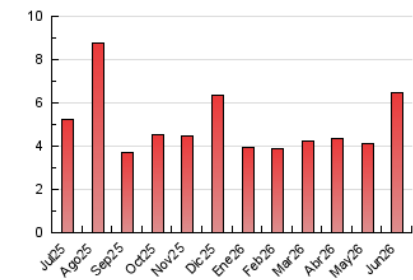

1. Cifras totales y promedios (Nacional)

MES - AÑO	NAVEGADORES UNICOS	VISITAS	PAGINAS
Junio - 2026	1.705	2.269	6.494
PROMEDIO DIARIO	67	76	216
PROMEDIO LUNES-VIERNES	68	78	231
PROMEDIO SABADO-DOMINGO	64	71	177
PAGINAS / VISITAS	2,85		
DURACION MEDIA VISITAS	0:16:21		
TIEMPO INTERACCIÓN MEDIO	0:00:53		

2. Secciones (Nacional)

	PAGINAS	%
HOME	1.288	19.83 %
RESTO	5.206	80.17 %

3. Por día del mes (Nacional)

Día	N. únicos	Visitas	Páginas	Día	N. únicos	Visitas	Páginas	Día	N. únicos	Visitas	Páginas
1	56	66	223	11	34	42	114	21	74	78	165
2	42	49	146	12	53	58	161	22	99	111	228
3	54	57	185	13	47	48	101	23	199	231	348
4	66	73	267	14	43	48	125	24	115	129	301
5	79	87	283	15	52	57	181	25	61	67	425
6	96	112	215	16	47	52	138	26	57	77	402
7	55	64	176	17	84	93	214	27	64	80	245
8	64	77	239	18	61	69	189	28	63	70	222
9	55	65	155	19	77	86	272	29	44	47	229
10	56	65	164	20	66	68	168	30	49	54	213

4. Gráficas (Nacional)

4.1 Por día de la semana (promedio)

N. únicos / Visitas (x 100)

Páginas (x 100)

4.2 Por franja horaria (promedio)

Visitas_ (x 1000)

Páginas (x 1000)

4.3 Por meses

N. únicos / Visitas (x 1000)

Páginas (x 1000)

5. Observaciones

Este Medio Electrónico de Comunicación ha sido medido por la herramienta Google Analytics de Google (GA4).

6. Definiciones básicas (Para más información ver Normas Técnicas para el Control de los Medios Electrónicos de Comunicación)