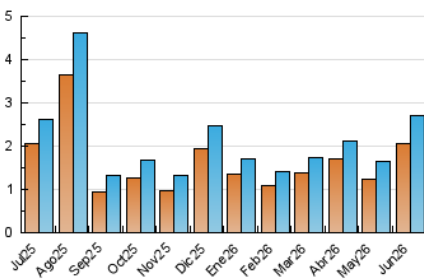

4.3 Por meses

N. únicos / Visitas (x 1000)