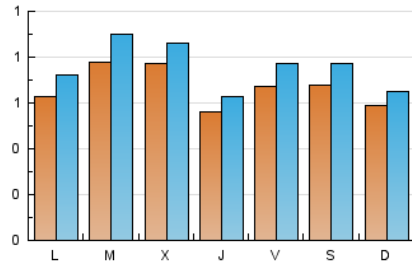

1. Cifras totales y promedios (Nacional)

MES - AÑO	NAVEGADORES UNICOS	VISITAS	PAGINAS
Junio - 2026	1.705	2.269	6.494
PROMEDIO DIARIO	67	76	216
PROMEDIO LUNES-VIERNES	68	78	231
PROMEDIO SABADO-DOMINGO	64	71	177
PAGINAS / VISITAS	2,85		
DURACION MEDIA VISITAS	0:16:21		
TIEMPO INTERACCIÓN MEDIO	0:00:53		

2. Secciones (Nacional)

	PAGINAS	%
HOME	1.288	19.83 %
RESTO	5.206	80.17 %

3. Por día del mes (Nacional)

Día	N. únicos	Visitas	Páginas	Día	N. únicos	Visitas	Páginas	Día	N. únicos	Visitas	Páginas
1	56	66	223	11	34	42	114	21	74	78	165
2	42	49	146	12	53	58	161	22	99	111	228
3	54	57	185	13	47	48	101	23	199	231	348
4	66	73	267	14	43	48	125	24	115	129	301
5	79	87	283	15	52	57	181	25	61	67	425
6	96	112	215	16	47	52	138	26	57	77	402
7	55	64	176	17	84	93	214	27	64	80	245
8	64	77	239	18	61	69	189	28	63	70	222
9	55	65	155	19	77	86	272	29	44	47	229
10	56	65	164	20	66	68	168	30	49	54	213

4. Gráficas (Nacional)

4.1 Por día de la semana (promedio)

N. únicos / Visitas (x 100)

Páginas (x 100)

4.2 Por franja horaria (promedio)

Visitas_ (x 1000)

Páginas (x 1000)

4.3 Por meses