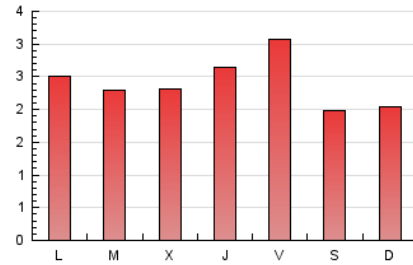

1. Cifras totales y promedios (Nacional e Internacional)

MES - AÑO	NAVEGADORES UNICOS	VISITAS	PAGINAS
Junio - 2026	2.071	2.701	7.222
PROMEDIO DIARIO	80	91	241
PROMEDIO LUNES-VIERNES	81	92	255
PROMEDIO SABADO-DOMINGO	79	88	202
PAGINAS / VISITAS	2,66		
DURACION MEDIA VISITAS	0:14:56		
TIEMPO INTERACCIÓN MEDIO	0:00:49		

2. Secciones (Nacional e Internacional)

	PAGINAS	%
HOME	1.329	18.40 %
RESTO	5.893	81.60 %

3. Por día del mes (Nacional e Internacional)

Día	N. únicos	Visitas	Páginas	Día	N. únicos	Visitas	Páginas	Día	N. únicos	Visitas	Páginas
1	64	74	241	11	49	58	137	21	115	123	256
2	50	58	167	12	72	78	183	22	115	133	317
3	61	65	193	13	62	63	119	23	224	261	428
4	74	81	275	14	50	57	141	24	124	138	314
5	89	97	301	15	69	75	199	25	72	79	437
6	102	118	226	16	54	60	152	26	77	100	450
7	60	69	184	17	99	109	241	27	80	98	264
8	78	94	262	18	77	85	207	28	77	85	240
9	65	78	167	19	94	104	295	29	46	49	231
10	67	76	176	20	85	87	188	30	62	67	231

4. Gráficas (Nacional e Internacional)

4.1 Por día de la semana (promedio)

N. únicos / Visitas (x 100)

Páginas (x 100)

4.2 Por franja horaria (promedio)

Visitas_ (x 1000)

Páginas (x 1000)

4.3 Por meses