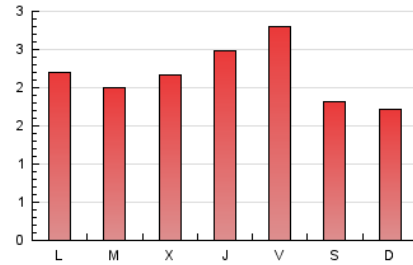

1. Cifras totales y promedios (Nacional)

MES - AÑO	NAVEGADORES UNICOS	VISITAS	PAGINAS
Junio - 2026	1.705	2.269	6.494
PROMEDIO DIARIO	67	76	216
PROMEDIO LUNES-VIERNES	68	78	231
PROMEDIO SABADO-DOMINGO	64	71	177
PAGINAS / VISITAS	2,85		
DURACION MEDIA VISITAS	0:16:21		
TIEMPO INTERACCIÓN MEDIO	0:00:53		

2. Secciones (Nacional)

	PAGINAS	%
HOME	1.288	19.83 %
RESTO	5.206	80.17 %

3. Por día del mes (Nacional)

Día	N. únicos	Visitas	Páginas	Día	N. únicos	Visitas	Páginas	Día	N. únicos	Visitas	Páginas
1	56	66	223	11	34	42	114	21	74	78	165
2	42	49	146	12	53	58	161	22	99	111	228
3	54	57	185	13	47	48	101	23	199	231	348
4	66	73	267	14	43	48	125	24	115	129	301
5	79	87	283	15	52	57	181	25	61	67	425
6	96	112	215	16	47	52	138	26	57	77	402
7	55	64	176	17	84	93	214	27	64	80	245
8	64	77	239	18	61	69	189	28	63	70	222
9	55	65	155	19	77	86	272	29	44	47	229
10	56	65	164	20	66	68	168	30	49	54	213

4. Gráficas (Nacional)

4.1 Por día de la semana (promedio)

N. únicos / Visitas (x 100)

Páginas (x 100)

4.2 Por franja horaria (promedio)

Visitas_ (x 1000)

Páginas (x 1000)

4.3 Por meses