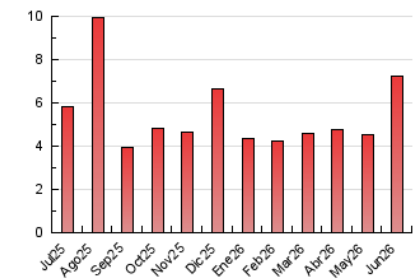

Páginas (x 1000)