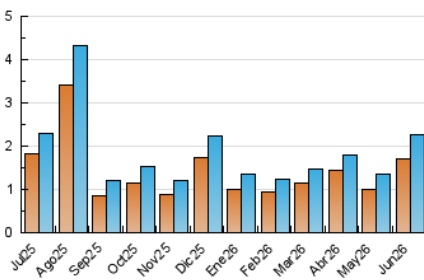

1. Cifras totales y promedios (Nacional)

MES - AÑO	NAVEGADORES UNICOS	VISITAS	PAGINAS
Junio - 2026	1.705	2.269	6.494
PROMEDIO DIARIO	67	76	216
PROMEDIO LUNES-VIERNES	68	78	231
PROMEDIO SABADO-DOMINGO	64	71	177
PAGINAS / VISITAS	2,85		
DURACION MEDIA VISITAS	0:16:21		
TIEMPO INTERACCIÓN MEDIO	0:00:53		

2. Secciones (Nacional)

	PAGINAS	%
HOME	1.288	19.83 %
RESTO	5.206	80.17 %

3. Por día del mes (Nacional)

Día	N. únicos	Visitas	Páginas	Día	N. únicos	Visitas	Páginas	Día	N. únicos	Visitas	Páginas
1	56	66	223	11	34	42	114	21	74	78	165
2	42	49	146	12	53	58	161	22	99	111	228
3	54	57	185	13	47	48	101	23	199	231	348
4	66	73	267	14	43	48	125	24	115	129	301
5	79	87	283	15	52	57	181	25	61	67	425
6	96	112	215	16	47	52	138	26	57	77	402
7	55	64	176	17	84	93	214	27	64	80	245
8	64	77	239	18	61	69	189	28	63	70	222
9	55	65	155	19	77	86	272	29	44	47	229
10	56	65	164	20	66	68	168	30	49	54	213

4. Gráficas (Nacional)

4.1 Por día de la semana (promedio)

N. únicos / Visitas (x 100)

Páginas (x 100)

4.2 Por franja horaria (promedio)

Visitas_ (x 1000)

Páginas (x 1000)

4.3 Por meses

N. únicos / Visitas (x 1000)

Páginas (x 1000)

5. Observaciones

Este Medio Electrónico de Comunicación ha sido medido por la herramienta Google Analytics de Google (GA4).

6. Definiciones básicas (Para más información ver Normas Técnicas para el Control de los Medios Electrónicos de Comunicación)