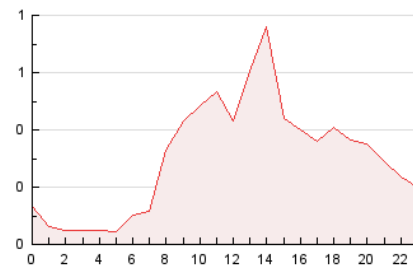

2. Secciones (Nacional e Internacional)

	PAGINAS	%
HOME	1.329	18.40 %
RESTO	5.893	81.60 %

3. Por día del mes (Nacional e Internacional)

Día	N. únicos	Visitas	Páginas	Día	N. únicos	Visitas	Páginas	Día	N. únicos	Visitas	Páginas
1	64	74	241	11	49	58	137	21	115	123	256
2	50	58	167	12	72	78	183	22	115	133	317
3	61	65	193	13	62	63	119	23	224	261	428
4	74	81	275	14	50	57	141	24	124	138	314
5	89	97	301	15	69	75	199	25	72	79	437
6	102	118	226	16	54	60	152	26	77	100	450
7	60	69	184	17	99	109	241	27	80	98	264
8	78	94	262	18	77	85	207	28	77	85	240
9	65	78	167	19	94	104	295	29	46	49	231
10	67	76	176	20	85	87	188	30	62	67	231

4. Gráficas (Nacional e Internacional)

4.1 Por día de la semana (promedio)

N. únicos / Visitas (x 100)

Páginas (x 100)

4.2 Por franja horaria (promedio)

Visitas_ (x 1000)

Páginas (x 1000)

4.3 Por meses