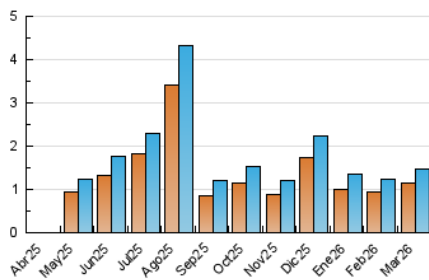

2. Secciones (Nacional)

	PAGINAS	%
HOME	1.263	29.92 %
RESTO	2.958	70.08 %

3. Por día del mes (Nacional)

Día	N. únicos	Visitas	Páginas	Día	N. únicos	Visitas	Páginas	Día	N. únicos	Visitas	Páginas
1	34	38	49	11	28	31	159	21	39	46	74
2	46	55	171	12	24	28	44	22	27	30	41
3	36	42	117	13	37	37	132	23	45	47	195
4	35	38	133	14	26	29	83	24	41	44	152
5	36	37	91	15	27	28	112	25	54	57	168
6	42	44	177	16	41	45	215	26	53	62	198
7	31	34	42	17	34	35	126	27	57	59	114
8	15	15	15	18	29	32	116	28	70	75	144
9	33	34	106	19	45	48	195	29	79	84	144
10	30	31	206	20	58	74	238	30	76	83	234
								31	130	136	230

4. Gráficas (Nacional)

4.1 Por día de la semana (promedio)

N. únicos / Visitas (x 100)

Páginas (x 100)

4.2 Por franja horaria (promedio)

Visitas_ (x 1000)

Páginas (x 1000)

4.3 Por meses

N. únicos / Visitas (x 1000)

Páginas (x 1000)

5. Observaciones

Este Medio Electrónico de Comunicación ha sido medido por la herramienta Google Analytics de Google (GA4).

6. Definiciones básicas (Para más información ver Normas Técnicas para el Control de los Medios Electrónicos de Comunicación)

Visita:

Una secuencia ininterrumpida de páginas servidas a un usuario válido. Si dicho usuario no realiza peticiones de páginas en un periodo de tiempo (30 min) la siguiente petición constituirá el inicio de una nueva visita.