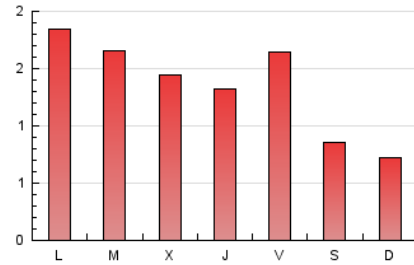

1. Cifras totales y promedios (Nacional)

MES - AÑO	NAVEGADORES UNICOS	VISITAS	PAGINAS
Marzo - 2026	1.142	1.478	4.221
PROMEDIO DIARIO	44	48	136
PROMEDIO LUNES-VIERNES	46	50	160
PROMEDIO SABADO-DOMINGO	39	42	78
PAGINAS / VISITAS	2,86		
DURACION MEDIA VISITAS	0:14:34		
TIEMPO INTERACCIÓN MEDIO	0:01:00		

2. Secciones (Nacional)

	PAGINAS	%
HOME	1.263	29.92 %
RESTO	2.958	70.08 %

3. Por día del mes (Nacional)

Día	N. únicos	Visitas	Páginas	Día	N. únicos	Visitas	Páginas	Día	N. únicos	Visitas	Páginas
1	34	38	49	11	28	31	159	21	39	46	74
2	46	55	171	12	24	28	44	22	27	30	41
3	36	42	117	13	37	37	132	23	45	47	195
4	35	38	133	14	26	29	83	24	41	44	152
5	36	37	91	15	27	28	112	25	54	57	168
6	42	44	177	16	41	45	215	26	53	62	198
7	31	34	42	17	34	35	126	27	57	59	114
8	15	15	15	18	29	32	116	28	70	75	144
9	33	34	106	19	45	48	195	29	79	84	144
10	30	31	206	20	58	74	238	30	76	83	234
								31	130	136	230

4. Gráficas (Nacional)

4.1 Por día de la semana (promedio)

N. únicos / Visitas (x 100)

Páginas (x 100)

4.2 Por franja horaria (promedio)

Visitas_ (x 1000)

Páginas (x 1000)

4.3 Por meses