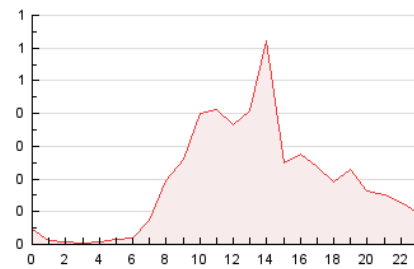

2. Secciones (Nacional e Internacional)

	PAGINAS	%
HOME	1.283	27.99 %
RESTO	3.301	72.01 %

3. Por día del mes (Nacional e Internacional)

Día	N. únicos	Visitas	Páginas	Día	N. únicos	Visitas	Páginas	Día	N. únicos	Visitas	Páginas
1	38	42	65	11	34	38	171	21	48	55	83
2	53	63	181	12	26	30	46	22	38	41	53
3	44	52	153	13	42	42	138	23	61	63	212
4	39	42	140	14	30	33	87	24	62	65	175
5	43	44	100	15	29	30	114	25	66	69	180
6	48	50	186	16	52	56	232	26	67	76	213
7	36	39	48	17	41	42	132	27	62	64	119
8	18	18	28	18	30	33	119	28	93	99	170
9	39	40	114	19	54	59	214	29	90	95	157
10	36	37	212	20	71	88	254	30	83	90	245
								31	141	147	243

4. Gráficas (Nacional e Internacional)

4.1 Por día de la semana (promedio)

N. únicos / Visitas (x 100)

Páginas (x 100)

4.2 Por franja horaria (promedio)

Visitas_ (x 1000)

Páginas (x 1000)

4.3 Por meses