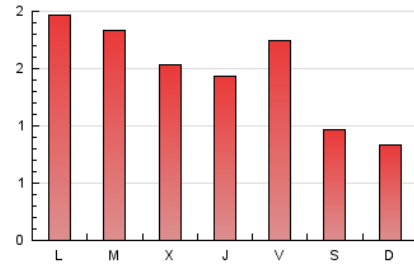

1. Cifras totales y promedios (Nacional e Internacional)

MES - AÑO	NAVEGADORES UNICOS	VISITAS	PAGINAS
Marzo - 2026	1.386	1.741	4.584
PROMEDIO DIARIO	52	56	148
PROMEDIO LUNES-VIERNES	54	59	172
PROMEDIO SABADO-DOMINGO	47	50	89
PAGINAS / VISITAS	2,63		
DURACION MEDIA VISITAS	0:12:53		
TIEMPO INTERACCIÓN MEDIO	0:00:55		

2. Secciones (Nacional e Internacional)

	PAGINAS	%
HOME	1.283	27.99 %
RESTO	3.301	72.01 %

3. Por día del mes (Nacional e Internacional)

Día	N. únicos	Visitas	Páginas	Día	N. únicos	Visitas	Páginas	Día	N. únicos	Visitas	Páginas
1	38	42	65	11	34	38	171	21	48	55	83
2	53	63	181	12	26	30	46	22	38	41	53
3	44	52	153	13	42	42	138	23	61	63	212
4	39	42	140	14	30	33	87	24	62	65	175
5	43	44	100	15	29	30	114	25	66	69	180
6	48	50	186	16	52	56	232	26	67	76	213
7	36	39	48	17	41	42	132	27	62	64	119
8	18	18	28	18	30	33	119	28	93	99	170
9	39	40	114	19	54	59	214	29	90	95	157
10	36	37	212	20	71	88	254	30	83	90	245
								31	141	147	243

4. Gráficas (Nacional e Internacional)

4.1 Por día de la semana (promedio)

N. únicos / Visitas (x 100)

Páginas (x 100)

4.2 Por franja horaria (promedio)

Visitas_ (x 1000)

Páginas (x 1000)

4.3 Por meses