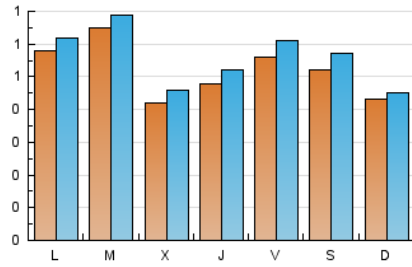

1. Cifras totales y promedios (Nacional e Internacional)

MES - AÑO	NAVEGADORES UNICOS	VISITAS	PAGINAS
Marzo - 2026	1.386	1.741	4.584
PROMEDIO DIARIO	52	56	148
PROMEDIO LUNES-VIERNES	54	59	172
PROMEDIO SABADO-DOMINGO	47	50	89
PAGINAS / VISITAS	2,63		
DURACION MEDIA VISITAS	0:12:53		
TIEMPO INTERACCIÓN MEDIO	0:00:55		

2. Secciones (Nacional e Internacional)

	PAGINAS	%
HOME	1.283	27.99 %
RESTO	3.301	72.01 %

3. Por día del mes (Nacional e Internacional)

Día	N. únicos	Visitas	Páginas	Día	N. únicos	Visitas	Páginas	Día	N. únicos	Visitas	Páginas
1	38	42	65	11	34	38	171	21	48	55	83
2	53	63	181	12	26	30	46	22	38	41	53
3	44	52	153	13	42	42	138	23	61	63	212
4	39	42	140	14	30	33	87	24	62	65	175
5	43	44	100	15	29	30	114	25	66	69	180
6	48	50	186	16	52	56	232	26	67	76	213
7	36	39	48	17	41	42	132	27	62	64	119
8	18	18	28	18	30	33	119	28	93	99	170
9	39	40	114	19	54	59	214	29	90	95	157
10	36	37	212	20	71	88	254	30	83	90	245
								31	141	147	243

4. Gráficas (Nacional e Internacional)

4.1 Por día de la semana (promedio)

N. únicos / Visitas (x 100)

Páginas (x 100)

4.2 Por franja horaria (promedio)

Visitas_ (x 1000)

Páginas (x 1000)

4.3 Por meses