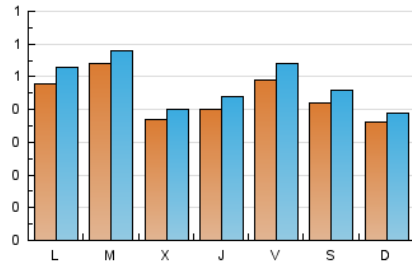

1. Cifras totales y promedios (Nacional)

MES - AÑO	NAVEGADORES UNICOS	VISITAS	PAGINAS
Marzo - 2026	1.142	1.478	4.221
PROMEDIO DIARIO	44	48	136
PROMEDIO LUNES-VIERNES	46	50	160
PROMEDIO SABADO-DOMINGO	39	42	78
PAGINAS / VISITAS	2,86		
DURACION MEDIA VISITAS	0:14:34		
TIEMPO INTERACCIÓN MEDIO	0:01:00		

2. Secciones (Nacional)

	PAGINAS	%
HOME	1.263	29.92 %
RESTO	2.958	70.08 %

3. Por día del mes (Nacional)

Día	N. únicos	Visitas	Páginas	Día	N. únicos	Visitas	Páginas	Día	N. únicos	Visitas	Páginas
1	34	38	49	11	28	31	159	21	39	46	74
2	46	55	171	12	24	28	44	22	27	30	41
3	36	42	117	13	37	37	132	23	45	47	195
4	35	38	133	14	26	29	83	24	41	44	152
5	36	37	91	15	27	28	112	25	54	57	168
6	42	44	177	16	41	45	215	26	53	62	198
7	31	34	42	17	34	35	126	27	57	59	114
8	15	15	15	18	29	32	116	28	70	75	144
9	33	34	106	19	45	48	195	29	79	84	144
10	30	31	206	20	58	74	238	30	76	83	234
								31	130	136	230

4. Gráficas (Nacional)

4.1 Por día de la semana (promedio)

N. únicos / Visitas (x 100)

Páginas (x 100)

4.2 Por franja horaria (promedio)

Visitas_ (x 1000)

Páginas (x 1000)

4.3 Por meses