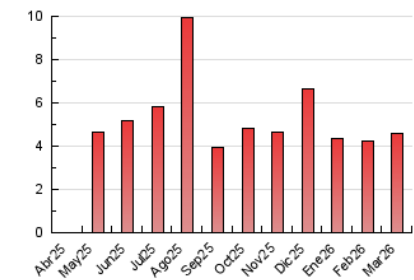

Páginas (x 1000)