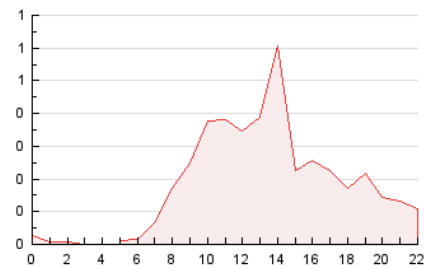

2. Secciones (Nacional)

	PAGINAS	%
HOME	1.263	29.92 %
RESTO	2.958	70.08 %

3. Por día del mes (Nacional)

Día	N. únicos	Visitas	Páginas	Día	N. únicos	Visitas	Páginas	Día	N. únicos	Visitas	Páginas
1	34	38	49	11	28	31	159	21	39	46	74
2	46	55	171	12	24	28	44	22	27	30	41
3	36	42	117	13	37	37	132	23	45	47	195
4	35	38	133	14	26	29	83	24	41	44	152
5	36	37	91	15	27	28	112	25	54	57	168
6	42	44	177	16	41	45	215	26	53	62	198
7	31	34	42	17	34	35	126	27	57	59	114
8	15	15	15	18	29	32	116	28	70	75	144
9	33	34	106	19	45	48	195	29	79	84	144
10	30	31	206	20	58	74	238	30	76	83	234
								31	130	136	230

4. Gráficas (Nacional)

4.1 Por día de la semana (promedio)

N. únicos / Visitas (x 100)

Páginas (x 100)

4.2 Por franja horaria (promedio)

Visitas_ (x 1000)

Páginas (x 1000)

4.3 Por meses