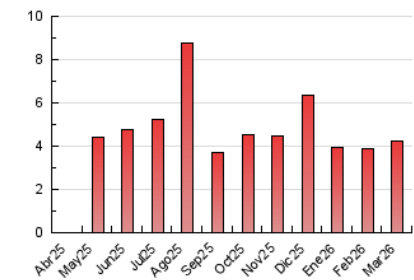

1. Cifras totales y promedios (Nacional)

MES - AÑO	NAVEGADORES UNICOS	VISITAS	PAGINAS
Marzo - 2026	1.142	1.478	4.221
PROMEDIO DIARIO	44	48	136
PROMEDIO LUNES-VIERNES	46	50	160
PROMEDIO SABADO-DOMINGO	39	42	78
PAGINAS / VISITAS	2,86		
DURACION MEDIA VISITAS	0:14:34		
TIEMPO INTERACCIÓN MEDIO	0:01:00		

2. Secciones (Nacional)

	PAGINAS	%
HOME	1.263	29.92 %
RESTO	2.958	70.08 %

3. Por día del mes (Nacional)

Día	N. únicos	Visitas	Páginas	Día	N. únicos	Visitas	Páginas	Día	N. únicos	Visitas	Páginas
1	34	38	49	11	28	31	159	21	39	46	74
2	46	55	171	12	24	28	44	22	27	30	41
3	36	42	117	13	37	37	132	23	45	47	195
4	35	38	133	14	26	29	83	24	41	44	152
5	36	37	91	15	27	28	112	25	54	57	168
6	42	44	177	16	41	45	215	26	53	62	198
7	31	34	42	17	34	35	126	27	57	59	114
8	15	15	15	18	29	32	116	28	70	75	144
9	33	34	106	19	45	48	195	29	79	84	144
10	30	31	206	20	58	74	238	30	76	83	234
								31	130	136	230

4. Gráficas (Nacional)

4.1 Por día de la semana (promedio)

N. únicos / Visitas (x 100)

Páginas (x 100)

4.2 Por franja horaria (promedio)

Visitas_ (x 1000)

Páginas (x 1000)

4.3 Por meses

N. únicos / Visitas (x 1000)

Páginas (x 1000)

5. Observaciones

Este Medio Electrónico de Comunicación ha sido medido por la herramienta Google Analytics de Google (GA4).

6. Definiciones básicas (Para más información ver Normas Técnicas para el Control de los Medios Electrónicos de Comunicación)