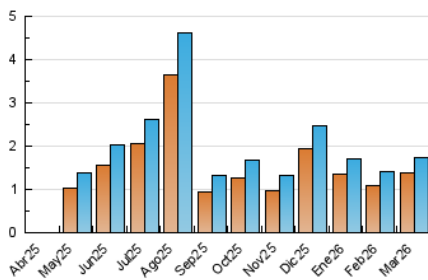

4.3 Por meses

N. únicos / Visitas (x 1000)