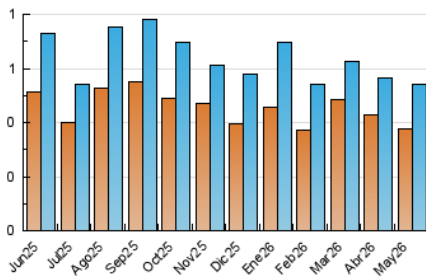

VINALOPO

1. Cifras totales y promedios (Nacional)

MES - AÑO	NAVEGADORES UNICOS	VISITAS	PAGINAS
Mayo - 2026	375	539	928
PROMEDIO DIARIO	15	17	30
PROMEDIO LUNES-VIERNES	16	18	32
PROMEDIO SABADO-DOMINGO	14	16	26
PAGINAS / VISITAS	1,72		
DURACION MEDIA VISITAS	0:02:34		
TIEMPO INTERACCIÓN MEDIO	0:00:51		

2. Secciones (Nacional)

	PAGINAS	%
HOME	234	25.22 %
RESTO	694	74.78 %

3. Por día del mes (Nacional)

Día	N. únicos	Visitas	Páginas	Día	N. únicos	Visitas	Páginas	Día	N. únicos	Visitas	Páginas
1	9	10	28	11	22	25	34	21	17	19	28
2	14	17	34	12	10	14	34	22	22	22	30
3	10	12	21	13	12	19	32	23	16	19	29
4	11	16	52	14	19	20	35	24	14	15	23
5	20	25	48	15	16	19	35	25	16	18	25
6	14	17	32	16	16	17	24	26	13	14	15
7	17	21	34	17	29	32	41	27	13	13	16
8	12	15	24	18	25	26	62	28	14	15	29
9	11	17	31	19	19	24	32	29	15	17	20
10	7	8	23	20	13	15	27	30	10	10	15
								31	8	9	15

4. Gráficas (Nacional)

4.1 Por día de la semana (promedio)

N. únicos / Visitas (x 100)

Páginas (x 100)

4.2 Por franja horaria (promedio)

Visitas_ (x 1000)

Páginas (x 1000)

4.3 Por meses

N. únicos / Visitas (x 1000)

Páginas (x 1000)

5. Observaciones

Este Medio Electrónico de Comunicación ha sido medido por la herramienta Google Analytics de Google (GA4).

6. Definiciones básicas (Para más información ver Normas Técnicas para el Control de los Medios Electrónicos de Comunicación)