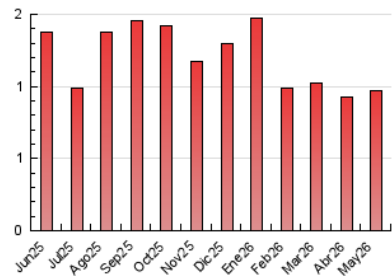

Páginas (x 1000)