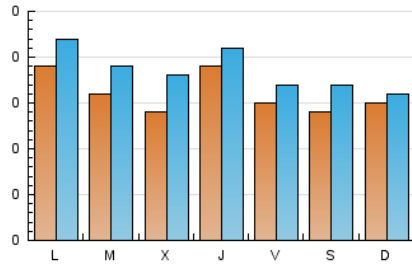

VINALOPO

1. Cifras totales y promedios (Nacional e Internacional)

MES - AÑO	NAVEGADORES UNICOS	VISITAS	PAGINAS
Mayo - 2026	400	567	968
PROMEDIO DIARIO	16	18	31
PROMEDIO LUNES-VIERNES	16	19	33
PROMEDIO SABADO-DOMINGO	15	17	27
PAGINAS / VISITAS	1,70		
DURACION MEDIA VISITAS	0:02:29		
TIEMPO INTERACCIÓN MEDIO	0:00:49		

2. Secciones (Nacional e Internacional)

	PAGINAS	%
HOME	242	25.00 %
RESTO	726	75.00 %

3. Por día del mes (Nacional e Internacional)

Día	N. únicos	Visitas	Páginas	Día	N. únicos	Visitas	Páginas	Día	N. únicos	Visitas	Páginas
1	10	11	29	11	22	25	34	21	21	23	40
2	14	17	34	12	10	14	34	22	22	22	30
3	11	13	22	13	13	21	33	23	17	20	30
4	11	16	52	14	20	21	36	24	16	17	25
5	20	25	48	15	16	19	35	25	18	20	29
6	15	18	34	16	16	17	24	26	13	14	15
7	17	21	34	17	31	34	45	27	13	13	16
8	12	15	24	18	26	27	63	28	17	18	33
9	11	17	31	19	19	24	32	29	15	17	20
10	7	8	23	20	15	18	29	30	13	13	18
								31	9	10	16

4. Gráficas (Nacional e Internacional)

4.1 Por día de la semana (promedio)

N. únicos / Visitas (x 100)

Páginas (x 100)

4.2 Por franja horaria (promedio)

Visitas_ (x 1000)

Páginas (x 1000)

4.3 Por meses