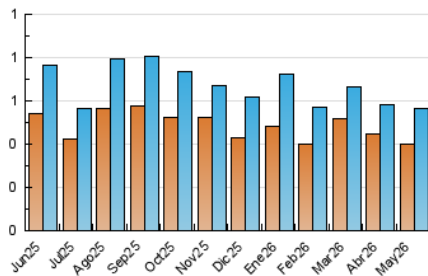

4.3 Por meses

N. únicos / Visitas (x 1000)