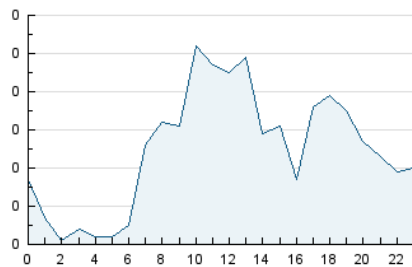

VINALOPO

1. Cifras totales y promedios (Nacional e Internacional)

MES - AÑO	NAVEGADORES UNICOS	VISITAS	PAGINAS
Mayo - 2026	400	567	968
PROMEDIO DIARIO	16	18	31
PROMEDIO LUNES-VIERNES	16	19	33
PROMEDIO SABADO-DOMINGO	15	17	27
PAGINAS / VISITAS	1,70		
DURACION MEDIA VISITAS	0:02:29		
TIEMPO INTERACCIÓN MEDIO	0:00:49		

2. Secciones (Nacional e Internacional)

	PAGINAS	%
HOME	242	25.00 %
RESTO	726	75.00 %

3. Por día del mes (Nacional e Internacional)

Día	N. únicos	Visitas	Páginas	Día	N. únicos	Visitas	Páginas	Día	N. únicos	Visitas	Páginas
1	10	11	29	11	22	25	34	21	21	23	40
2	14	17	34	12	10	14	34	22	22	22	30
3	11	13	22	13	13	21	33	23	17	20	30
4	11	16	52	14	20	21	36	24	16	17	25
5	20	25	48	15	16	19	35	25	18	20	29
6	15	18	34	16	16	17	24	26	13	14	15
7	17	21	34	17	31	34	45	27	13	13	16
8	12	15	24	18	26	27	63	28	17	18	33
9	11	17	31	19	19	24	32	29	15	17	20
10	7	8	23	20	15	18	29	30	13	13	18
								31	9	10	16

4. Gráficas (Nacional e Internacional)

4.1 Por día de la semana (promedio)

N. únicos / Visitas (x 100)

Páginas (x 100)

4.2 Por franja horaria (promedio)

Visitas_ (x 1000)

Páginas (x 1000)

4.3 Por meses