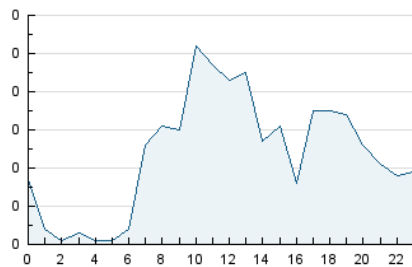

VINALOPO

1. Cifras totales y promedios (Nacional)

MES - AÑO	NAVEGADORES UNICOS	VISITAS	PAGINAS
Mayo - 2026	375	539	928
PROMEDIO DIARIO	15	17	30
PROMEDIO LUNES-VIERNES	16	18	32
PROMEDIO SABADO-DOMINGO	14	16	26
PAGINAS / VISITAS	1,72		
DURACION MEDIA VISITAS	0:02:34		
TIEMPO INTERACCIÓN MEDIO	0:00:51		

2. Secciones (Nacional)

	PAGINAS	%
HOME	234	25.22 %
RESTO	694	74.78 %

3. Por día del mes (Nacional)

Día	N. únicos	Visitas	Páginas	Día	N. únicos	Visitas	Páginas	Día	N. únicos	Visitas	Páginas
1	9	10	28	11	22	25	34	21	17	19	28
2	14	17	34	12	10	14	34	22	22	22	30
3	10	12	21	13	12	19	32	23	16	19	29
4	11	16	52	14	19	20	35	24	14	15	23
5	20	25	48	15	16	19	35	25	16	18	25
6	14	17	32	16	16	17	24	26	13	14	15
7	17	21	34	17	29	32	41	27	13	13	16
8	12	15	24	18	25	26	62	28	14	15	29
9	11	17	31	19	19	24	32	29	15	17	20
10	7	8	23	20	13	15	27	30	10	10	15
								31	8	9	15

4. Gráficas (Nacional)

4.1 Por día de la semana (promedio)

N. únicos / Visitas (x 100)

Páginas (x 100)

4.2 Por franja horaria (promedio)

Visitas_ (x 1000)

Páginas (x 1000)

4.3 Por meses