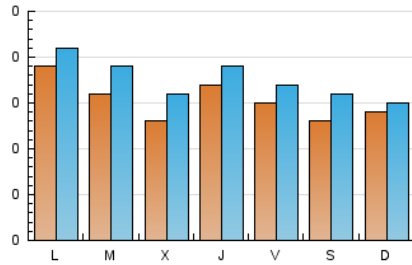

VINALOPO

1. Cifras totales y promedios (Nacional)

MES - AÑO	NAVEGADORES UNICOS	VISITAS	PAGINAS
Mayo - 2026	375	539	928
PROMEDIO DIARIO	15	17	30
PROMEDIO LUNES-VIERNES	16	18	32
PROMEDIO SABADO-DOMINGO	14	16	26
PAGINAS / VISITAS	1,72		
DURACION MEDIA VISITAS	0:02:34		
TIEMPO INTERACCIÓN MEDIO	0:00:51		

2. Secciones (Nacional)

	PAGINAS	%
HOME	234	25.22 %
RESTO	694	74.78 %

3. Por día del mes (Nacional)

Día	N. únicos	Visitas	Páginas	Día	N. únicos	Visitas	Páginas	Día	N. únicos	Visitas	Páginas
1	9	10	28	11	22	25	34	21	17	19	28
2	14	17	34	12	10	14	34	22	22	22	30
3	10	12	21	13	12	19	32	23	16	19	29
4	11	16	52	14	19	20	35	24	14	15	23
5	20	25	48	15	16	19	35	25	16	18	25
6	14	17	32	16	16	17	24	26	13	14	15
7	17	21	34	17	29	32	41	27	13	13	16
8	12	15	24	18	25	26	62	28	14	15	29
9	11	17	31	19	19	24	32	29	15	17	20
10	7	8	23	20	13	15	27	30	10	10	15
								31	8	9	15

4. Gráficas (Nacional)

4.1 Por día de la semana (promedio)

N. únicos / Visitas (x 100)

Páginas (x 100)

4.2 Por franja horaria (promedio)

Visitas_ (x 1000)

Páginas (x 1000)

4.3 Por meses