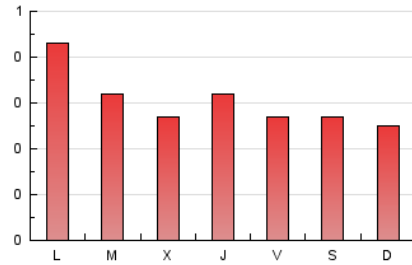

VINALOPO

1. Cifras totales y promedios (Nacional)

MES - AÑO	NAVEGADORES UNICOS	VISITAS	PAGINAS
Mayo - 2026	375	539	928
PROMEDIO DIARIO	15	17	30
PROMEDIO LUNES-VIERNES	16	18	32
PROMEDIO SABADO-DOMINGO	14	16	26
PAGINAS / VISITAS	1,72		
DURACION MEDIA VISITAS	0:02:34		
TIEMPO INTERACCIÓN MEDIO	0:00:51		

2. Secciones (Nacional)

	PAGINAS	%
HOME	234	25.22 %
RESTO	694	74.78 %

3. Por día del mes (Nacional)

Día	N. únicos	Visitas	Páginas	Día	N. únicos	Visitas	Páginas	Día	N. únicos	Visitas	Páginas
1	9	10	28	11	22	25	34	21	17	19	28
2	14	17	34	12	10	14	34	22	22	22	30
3	10	12	21	13	12	19	32	23	16	19	29
4	11	16	52	14	19	20	35	24	14	15	23
5	20	25	48	15	16	19	35	25	16	18	25
6	14	17	32	16	16	17	24	26	13	14	15
7	17	21	34	17	29	32	41	27	13	13	16
8	12	15	24	18	25	26	62	28	14	15	29
9	11	17	31	19	19	24	32	29	15	17	20
10	7	8	23	20	13	15	27	30	10	10	15
								31	8	9	15

4. Gráficas (Nacional)

4.1 Por día de la semana (promedio)

N. únicos / Visitas (x 100)

Páginas (x 100)

4.2 Por franja horaria (promedio)

Visitas_ (x 1000)

Páginas (x 1000)

4.3 Por meses