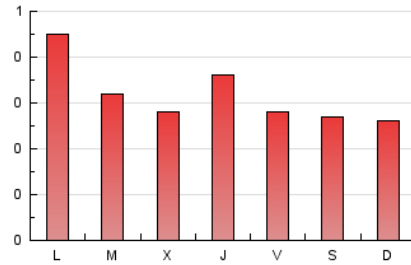

VINALOPO

1. Cifras totales y promedios (Nacional e Internacional)

MES - AÑO	NAVEGADORES UNICOS	VISITAS	PAGINAS
Mayo - 2026	400	567	968
PROMEDIO DIARIO	16	18	31
PROMEDIO LUNES-VIERNES	16	19	33
PROMEDIO SABADO-DOMINGO	15	17	27
PAGINAS / VISITAS	1,70		
DURACION MEDIA VISITAS	0:02:29		
TIEMPO INTERACCIÓN MEDIO	0:00:49		

2. Secciones (Nacional e Internacional)

	PAGINAS	%
HOME	242	25.00 %
RESTO	726	75.00 %

3. Por día del mes (Nacional e Internacional)

Día	N. únicos	Visitas	Páginas	Día	N. únicos	Visitas	Páginas	Día	N. únicos	Visitas	Páginas
1	10	11	29	11	22	25	34	21	21	23	40
2	14	17	34	12	10	14	34	22	22	22	30
3	11	13	22	13	13	21	33	23	17	20	30
4	11	16	52	14	20	21	36	24	16	17	25
5	20	25	48	15	16	19	35	25	18	20	29
6	15	18	34	16	16	17	24	26	13	14	15
7	17	21	34	17	31	34	45	27	13	13	16
8	12	15	24	18	26	27	63	28	17	18	33
9	11	17	31	19	19	24	32	29	15	17	20
10	7	8	23	20	15	18	29	30	13	13	18
								31	9	10	16

4. Gráficas (Nacional e Internacional)

4.1 Por día de la semana (promedio)

N. únicos / Visitas (x 100)

Páginas (x 100)

4.2 Por franja horaria (promedio)

Visitas_ (x 1000)

Páginas (x 1000)

4.3 Por meses