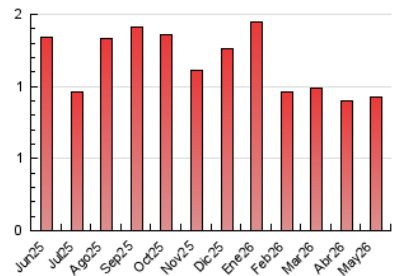

VINALOPO

1. Cifras totales y promedios (Nacional)

MES - AÑO	NAVEGADORES UNICOS	VISITAS	PAGINAS
Mayo - 2026	375	539	928
PROMEDIO DIARIO	15	17	30
PROMEDIO LUNES-VIERNES	16	18	32
PROMEDIO SABADO-DOMINGO	14	16	26
PAGINAS / VISITAS	1,72		
DURACION MEDIA VISITAS	0:02:34		
TIEMPO INTERACCIÓN MEDIO	0:00:51		

2. Secciones (Nacional)

	PAGINAS	%
HOME	234	25.22 %
RESTO	694	74.78 %

3. Por día del mes (Nacional)

Día	N. únicos	Visitas	Páginas	Día	N. únicos	Visitas	Páginas	Día	N. únicos	Visitas	Páginas
1	9	10	28	11	22	25	34	21	17	19	28
2	14	17	34	12	10	14	34	22	22	22	30
3	10	12	21	13	12	19	32	23	16	19	29
4	11	16	52	14	19	20	35	24	14	15	23
5	20	25	48	15	16	19	35	25	16	18	25
6	14	17	32	16	16	17	24	26	13	14	15
7	17	21	34	17	29	32	41	27	13	13	16
8	12	15	24	18	25	26	62	28	14	15	29
9	11	17	31	19	19	24	32	29	15	17	20
10	7	8	23	20	13	15	27	30	10	10	15
								31	8	9	15

4. Gráficas (Nacional)

4.1 Por día de la semana (promedio)

N. únicos / Visitas (x 100)

Páginas (x 100)

4.2 Por franja horaria (promedio)

Visitas_ (x 1000)

Páginas (x 1000)

4.3 Por meses

N. únicos / Visitas (x 1000)

Páginas (x 1000)

5. Observaciones

Este Medio Electrónico de Comunicación ha sido medido por la herramienta Google Analytics de Google (GA4).

6. Definiciones básicas (Para más información ver Normas Técnicas para el Control de los Medios Electrónicos de Comunicación)