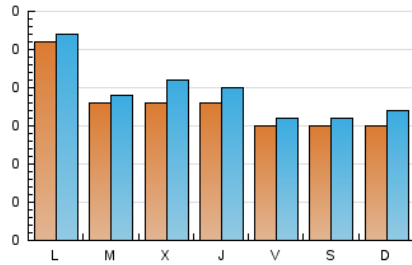

VINALOPO

1. Cifras totales y promedios (Nacional e Internacional)

MES - AÑO	NAVEGADORES UNICOS	VISITAS	PAGINAS
Abril - 2026	445	585	923
PROMEDIO DIARIO	18	20	31
PROMEDIO LUNES-VIERNES	19	21	33
PROMEDIO SABADO-DOMINGO	15	16	26
PAGINAS / VISITAS	1,57		
DURACION MEDIA VISITAS	0:02:16		
TIEMPO INTERACCIÓN MEDIO	0:00:38		

2. Secciones (Nacional e Internacional)

	PAGINAS	%
HOME	212	22.92 %
RESTO	713	77.08 %

3. Por día del mes (Nacional e Internacional)

Día	N. únicos	Visitas	Páginas	Día	N. únicos	Visitas	Páginas	Día	N. únicos	Visitas	Páginas
1	26	34	50	11	9	11	17	21	23	24	27
2	14	18	37	12	11	12	26	22	16	20	33
3	10	10	10	13	61	63	77	23	15	18	21
4	5	5	9	14	19	19	34	24	13	15	25
5	4	4	10	15	21	24	41	25	15	15	20
6	9	9	13	16	22	24	45	26	10	10	19
7	12	14	35	17	20	22	40	27	16	16	25
8	14	15	18	18	31	33	47	28	18	19	24
9	14	16	41	19	35	41	58	29	13	14	30
10	16	17	23	20	18	20	33	30	24	26	37

4. Gráficas (Nacional e Internacional)

4.1 Por día de la semana (promedio)

N. únicos / Visitas (x 100)

Páginas (x 100)

4.2 Por franja horaria (promedio)

Visitas_ (x 1000)

Páginas (x 1000)

4.3 Por meses