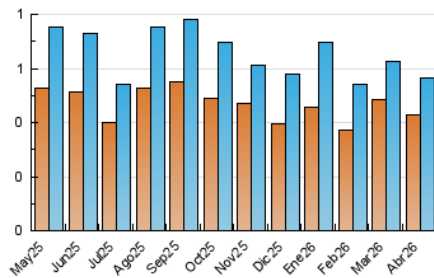

VINALOPO

1. Cifras totales y promedios (Nacional)

MES - AÑO	NAVEGADORES UNICOS	VISITAS	PAGINAS
Abril - 2026	427	565	900
PROMEDIO DIARIO	17	19	30
PROMEDIO LUNES-VIERNES	18	20	32
PROMEDIO SABADO-DOMINGO	14	15	24
PAGINAS / VISITAS	1,60		
DURACION MEDIA VISITAS	0:02:20		
TIEMPO INTERACCIÓN MEDIO	0:00:39		

2. Secciones (Nacional)

	PAGINAS	%
HOME	209	23.22 %
RESTO	691	76.78 %

3. Por día del mes (Nacional)

Día	N. únicos	Visitas	Páginas	Día	N. únicos	Visitas	Páginas	Día	N. únicos	Visitas	Páginas
1	25	33	50	11	7	9	15	21	20	21	23
2	14	18	37	12	11	12	26	22	15	19	32
3	10	10	10	13	59	61	75	23	15	18	21
4	4	4	8	14	19	19	34	24	13	15	25
5	4	4	10	15	19	22	39	25	13	13	19
6	9	9	13	16	22	24	45	26	9	9	18
7	12	14	35	17	20	22	40	27	16	16	25
8	14	15	18	18	30	32	46	28	18	19	24
9	14	16	41	19	31	37	52	29	12	13	29
10	15	16	22	20	18	20	33	30	22	24	35

4. Gráficas (Nacional)

4.1 Por día de la semana (promedio)

N. únicos / Visitas (x 100)

Páginas (x 100)

4.2 Por franja horaria (promedio)

Visitas_ (x 1000)

Páginas (x 1000)

4.3 Por meses

N. únicos / Visitas (x 1000)

Páginas (x 1000)

5. Observaciones

Este Medio Electrónico de Comunicación ha sido medido por la herramienta Google Analytics de Google (GA4).

6. Definiciones básicas (Para más información ver Normas Técnicas para el Control de los Medios Electrónicos de Comunicación)