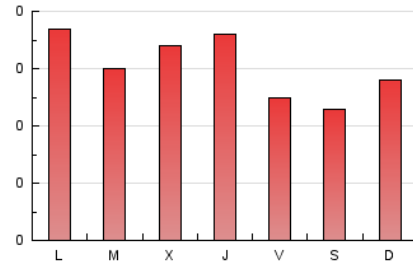

VINALOPO

1. Cifras totales y promedios (Nacional e Internacional)

MES - AÑO	NAVEGADORES UNICOS	VISITAS	PAGINAS
Abril - 2026	445	585	923
PROMEDIO DIARIO	18	20	31
PROMEDIO LUNES-VIERNES	19	21	33
PROMEDIO SABADO-DOMINGO	15	16	26
PAGINAS / VISITAS	1,57		
DURACION MEDIA VISITAS	0:02:16		
TIEMPO INTERACCIÓN MEDIO	0:00:38		

2. Secciones (Nacional e Internacional)

	PAGINAS	%
HOME	212	22.92 %
RESTO	713	77.08 %

3. Por día del mes (Nacional e Internacional)

Día	N. únicos	Visitas	Páginas	Día	N. únicos	Visitas	Páginas	Día	N. únicos	Visitas	Páginas
1	26	34	50	11	9	11	17	21	23	24	27
2	14	18	37	12	11	12	26	22	16	20	33
3	10	10	10	13	61	63	77	23	15	18	21
4	5	5	9	14	19	19	34	24	13	15	25
5	4	4	10	15	21	24	41	25	15	15	20
6	9	9	13	16	22	24	45	26	10	10	19
7	12	14	35	17	20	22	40	27	16	16	25
8	14	15	18	18	31	33	47	28	18	19	24
9	14	16	41	19	35	41	58	29	13	14	30
10	16	17	23	20	18	20	33	30	24	26	37

4. Gráficas (Nacional e Internacional)

4.1 Por día de la semana (promedio)

N. únicos / Visitas (x 100)

Páginas (x 100)

4.2 Por franja horaria (promedio)

Visitas_ (x 1000)

Páginas (x 1000)

4.3 Por meses