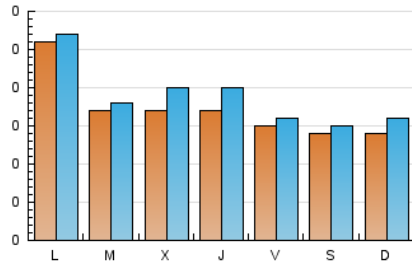

VINALOPO

1. Cifras totales y promedios (Nacional)

MES - AÑO	NAVEGADORES UNICOS	VISITAS	PAGINAS
Abril - 2026	427	565	900
PROMEDIO DIARIO	17	19	30
PROMEDIO LUNES-VIERNES	18	20	32
PROMEDIO SABADO-DOMINGO	14	15	24
PAGINAS / VISITAS	1,60		
DURACION MEDIA VISITAS	0:02:20		
TIEMPO INTERACCIÓN MEDIO	0:00:39		

2. Secciones (Nacional)

	PAGINAS	%
HOME	209	23.22 %
RESTO	691	76.78 %

3. Por día del mes (Nacional)

Día	N. únicos	Visitas	Páginas	Día	N. únicos	Visitas	Páginas	Día	N. únicos	Visitas	Páginas
1	25	33	50	11	7	9	15	21	20	21	23
2	14	18	37	12	11	12	26	22	15	19	32
3	10	10	10	13	59	61	75	23	15	18	21
4	4	4	8	14	19	19	34	24	13	15	25
5	4	4	10	15	19	22	39	25	13	13	19
6	9	9	13	16	22	24	45	26	9	9	18
7	12	14	35	17	20	22	40	27	16	16	25
8	14	15	18	18	30	32	46	28	18	19	24
9	14	16	41	19	31	37	52	29	12	13	29
10	15	16	22	20	18	20	33	30	22	24	35

4. Gráficas (Nacional)

4.1 Por día de la semana (promedio)

N. únicos / Visitas (x 100)

Páginas (x 100)

4.2 Por franja horaria (promedio)

Visitas_ (x 1000)

Páginas (x 1000)

4.3 Por meses