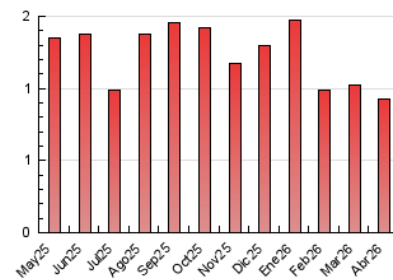

Páginas (x 1000)