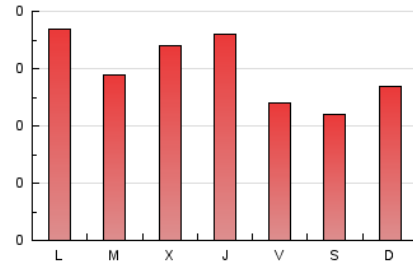

VINALOPO

1. Cifras totales y promedios (Nacional)

MES - AÑO	NAVEGADORES UNICOS	VISITAS	PAGINAS
Abril - 2026	427	565	900
PROMEDIO DIARIO	17	19	30
PROMEDIO LUNES-VIERNES	18	20	32
PROMEDIO SABADO-DOMINGO	14	15	24
PAGINAS / VISITAS	1,60		
DURACION MEDIA VISITAS	0:02:20		
TIEMPO INTERACCIÓN MEDIO	0:00:39		

2. Secciones (Nacional)

	PAGINAS	%
HOME	209	23.22 %
RESTO	691	76.78 %

3. Por día del mes (Nacional)

Día	N. únicos	Visitas	Páginas	Día	N. únicos	Visitas	Páginas	Día	N. únicos	Visitas	Páginas
1	25	33	50	11	7	9	15	21	20	21	23
2	14	18	37	12	11	12	26	22	15	19	32
3	10	10	10	13	59	61	75	23	15	18	21
4	4	4	8	14	19	19	34	24	13	15	25
5	4	4	10	15	19	22	39	25	13	13	19
6	9	9	13	16	22	24	45	26	9	9	18
7	12	14	35	17	20	22	40	27	16	16	25
8	14	15	18	18	30	32	46	28	18	19	24
9	14	16	41	19	31	37	52	29	12	13	29
10	15	16	22	20	18	20	33	30	22	24	35

4. Gráficas (Nacional)

4.1 Por día de la semana (promedio)

N. únicos / Visitas (x 100)

Páginas (x 100)

4.2 Por franja horaria (promedio)

Visitas_ (x 1000)

Páginas (x 1000)

4.3 Por meses