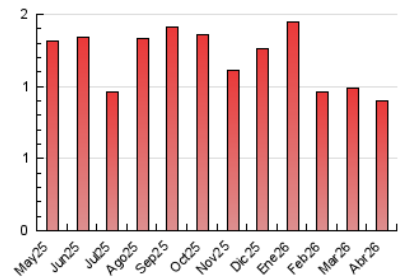

VINALOPO

1. Cifras totales y promedios (Nacional)

MES - AÑO	NAVEGADORES UNICOS	VISITAS	PAGINAS
Abril - 2026	427	565	900
PROMEDIO DIARIO	17	19	30
PROMEDIO LUNES-VIERNES	18	20	32
PROMEDIO SABADO-DOMINGO	14	15	24
PAGINAS / VISITAS	1,60		
DURACION MEDIA VISITAS	0:02:20		
TIEMPO INTERACCIÓN MEDIO	0:00:39		

2. Secciones (Nacional)

	PAGINAS	%
HOME	209	23.22 %
RESTO	691	76.78 %

3. Por día del mes (Nacional)

Día	N. únicos	Visitas	Páginas	Día	N. únicos	Visitas	Páginas	Día	N. únicos	Visitas	Páginas
1	25	33	50	11	7	9	15	21	20	21	23
2	14	18	37	12	11	12	26	22	15	19	32
3	10	10	10	13	59	61	75	23	15	18	21
4	4	4	8	14	19	19	34	24	13	15	25
5	4	4	10	15	19	22	39	25	13	13	19
6	9	9	13	16	22	24	45	26	9	9	18
7	12	14	35	17	20	22	40	27	16	16	25
8	14	15	18	18	30	32	46	28	18	19	24
9	14	16	41	19	31	37	52	29	12	13	29
10	15	16	22	20	18	20	33	30	22	24	35

4. Gráficas (Nacional)

4.1 Por día de la semana (promedio)

N. únicos / Visitas (x 100)

Páginas (x 100)

4.2 Por franja horaria (promedio)

Visitas_ (x 1000)

Páginas (x 1000)

4.3 Por meses

N. únicos / Visitas (x 1000)

Páginas (x 1000)

5. Observaciones

Este Medio Electrónico de Comunicación ha sido medido por la herramienta Google Analytics de Google (GA4).

6. Definiciones básicas (Para más información ver Normas Técnicas para el Control de los Medios Electrónicos de Comunicación)