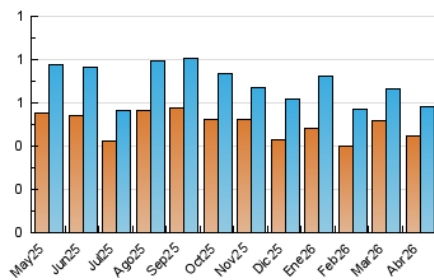

4.3 Por meses

N. únicos / Visitas (x 1000)