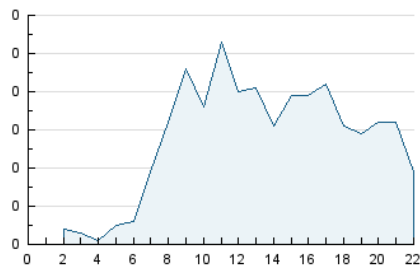

VINALOPO

1. Cifras totales y promedios (Nacional e Internacional)

MES - AÑO	NAVEGADORES UNICOS	VISITAS	PAGINAS
Abril - 2026	445	585	923
PROMEDIO DIARIO	18	20	31
PROMEDIO LUNES-VIERNES	19	21	33
PROMEDIO SABADO-DOMINGO	15	16	26
PAGINAS / VISITAS	1,57		
DURACION MEDIA VISITAS	0:02:16		
TIEMPO INTERACCIÓN MEDIO	0:00:38		

2. Secciones (Nacional e Internacional)

	PAGINAS	%
HOME	212	22.92 %
RESTO	713	77.08 %

3. Por día del mes (Nacional e Internacional)

Día	N. únicos	Visitas	Páginas	Día	N. únicos	Visitas	Páginas	Día	N. únicos	Visitas	Páginas
1	26	34	50	11	9	11	17	21	23	24	27
2	14	18	37	12	11	12	26	22	16	20	33
3	10	10	10	13	61	63	77	23	15	18	21
4	5	5	9	14	19	19	34	24	13	15	25
5	4	4	10	15	21	24	41	25	15	15	20
6	9	9	13	16	22	24	45	26	10	10	19
7	12	14	35	17	20	22	40	27	16	16	25
8	14	15	18	18	31	33	47	28	18	19	24
9	14	16	41	19	35	41	58	29	13	14	30
10	16	17	23	20	18	20	33	30	24	26	37

4. Gráficas (Nacional e Internacional)

4.1 Por día de la semana (promedio)

N. únicos / Visitas (x 100)

Páginas (x 100)

4.2 Por franja horaria (promedio)

Visitas_ (x 1000)

Páginas (x 1000)

4.3 Por meses