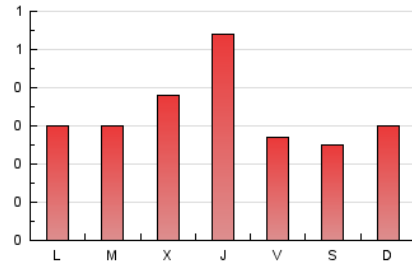

VINALOPO

1. Cifras totales y promedios (Nacional e Internacional)

MES - AÑO	NAVEGADORES UNICOS	VISITAS	PAGINAS
Marzo - 2026	516	665	1.026
PROMEDIO DIARIO	19	21	33
PROMEDIO LUNES-VIERNES	21	23	35
PROMEDIO SABADO-DOMINGO	15	17	28
PAGINAS / VISITAS	1,54		
DURACION MEDIA VISITAS	0:02:11		
TIEMPO INTERACCIÓN MEDIO	0:00:35		

2. Secciones (Nacional e Internacional)

	PAGINAS	%
HOME	221	21.54 %
RESTO	805	78.46 %

3. Por día del mes (Nacional e Internacional)

Día	N. únicos	Visitas	Páginas	Día	N. únicos	Visitas	Páginas	Día	N. únicos	Visitas	Páginas
1	13	14	22	11	15	15	27	21	16	16	18
2	18	22	40	12	31	35	42	22	16	17	23
3	18	20	31	13	19	22	34	23	8	8	17
4	40	44	59	14	16	20	33	24	16	17	22
5	30	36	59	15	21	24	31	25	14	15	21
6	19	20	41	16	25	28	40	26	20	21	53
7	11	12	23	17	17	18	23	27	13	16	21
8	8	13	42	18	25	26	43	28	19	22	26
9	11	11	13	19	48	48	61	29	16	18	33
10	18	19	28	20	12	14	12	30	17	23	40
								31	25	32	48

4. Gráficas (Nacional e Internacional)

4.1 Por día de la semana (promedio)

N. únicos / Visitas (x 100)

Páginas (x 100)

4.2 Por franja horaria (promedio)

Visitas_ (x 1000)

Páginas (x 1000)

4.3 Por meses