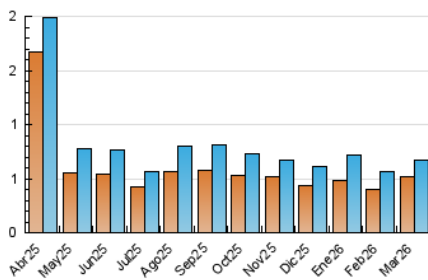

4.3 Por meses

N. únicos / Visitas (x 1000)