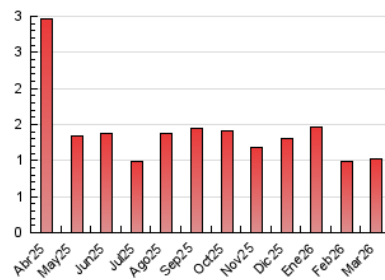

Páginas (x 1000)