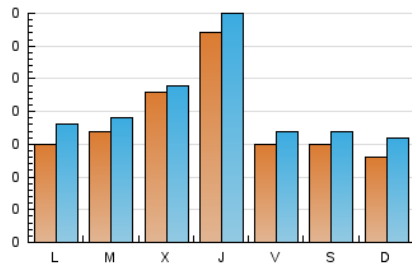

VINALOPO

1. Cifras totales y promedios (Nacional)

MES - AÑO	NAVEGADORES UNICOS	VISITAS	PAGINAS
Marzo - 2026	483	627	985
PROMEDIO DIARIO	18	20	32
PROMEDIO LUNES-VIERNES	20	22	34
PROMEDIO SABADO-DOMINGO	14	16	26
PAGINAS / VISITAS	1,57		
DURACION MEDIA VISITAS	0:02:14		
TIEMPO INTERACCIÓN MEDIO	0:00:36		

2. Secciones (Nacional)

	PAGINAS	%
HOME	215	21.83 %
RESTO	770	78.17 %

3. Por día del mes (Nacional)

Día	N. únicos	Visitas	Páginas	Día	N. únicos	Visitas	Páginas	Día	N. únicos	Visitas	Páginas
1	12	13	21	11	13	13	25	21	15	15	17
2	16	20	37	12	30	34	41	22	13	14	18
3	14	16	27	13	17	19	31	23	8	8	17
4	39	42	57	14	16	20	33	24	14	15	20
5	30	36	59	15	18	21	28	25	14	15	21
6	18	19	39	16	24	27	39	26	19	20	52
7	10	11	22	17	15	16	22	27	12	15	19
8	7	12	41	18	25	26	43	28	17	20	24
9	11	11	13	19	48	48	61	29	16	18	33
10	16	17	26	20	12	14	12	30	17	23	40
								31	24	31	47

4. Gráficas (Nacional)

4.1 Por día de la semana (promedio)

N. únicos / Visitas (x 100)

Páginas (x 100)

4.2 Por franja horaria (promedio)

Visitas_ (x 1000)

Páginas (x 1000)

4.3 Por meses