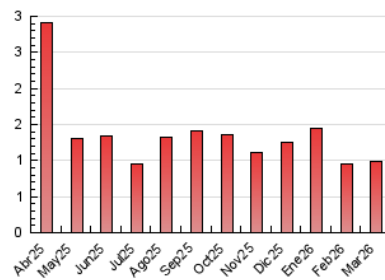

VINALOPO

1. Cifras totales y promedios (Nacional)

MES - AÑO	NAVEGADORES UNICOS	VISITAS	PAGINAS
Marzo - 2026	483	627	985
PROMEDIO DIARIO	18	20	32
PROMEDIO LUNES-VIERNES	20	22	34
PROMEDIO SABADO-DOMINGO	14	16	26
PAGINAS / VISITAS	1,57		
DURACION MEDIA VISITAS	0:02:14		
TIEMPO INTERACCIÓN MEDIO	0:00:36		

2. Secciones (Nacional)

	PAGINAS	%
HOME	215	21.83 %
RESTO	770	78.17 %

3. Por día del mes (Nacional)

Día	N. únicos	Visitas	Páginas	Día	N. únicos	Visitas	Páginas	Día	N. únicos	Visitas	Páginas
1	12	13	21	11	13	13	25	21	15	15	17
2	16	20	37	12	30	34	41	22	13	14	18
3	14	16	27	13	17	19	31	23	8	8	17
4	39	42	57	14	16	20	33	24	14	15	20
5	30	36	59	15	18	21	28	25	14	15	21
6	18	19	39	16	24	27	39	26	19	20	52
7	10	11	22	17	15	16	22	27	12	15	19
8	7	12	41	18	25	26	43	28	17	20	24
9	11	11	13	19	48	48	61	29	16	18	33
10	16	17	26	20	12	14	12	30	17	23	40
								31	24	31	47

4. Gráficas (Nacional)

4.1 Por día de la semana (promedio)

N. únicos / Visitas (x 100)

Páginas (x 100)

4.2 Por franja horaria (promedio)

Visitas_ (x 1000)

Páginas (x 1000)

4.3 Por meses

N. únicos / Visitas (x 1000)

Páginas (x 1000)

5. Observaciones

Este Medio Electrónico de Comunicación ha sido medido por la herramienta Google Analytics de Google (GA4).

6. Definiciones básicas (Para más información ver Normas Técnicas para el Control de los Medios Electrónicos de Comunicación)