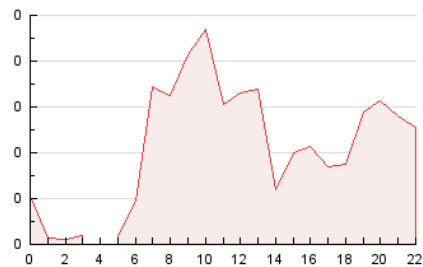

VINALOPO

1. Cifras totales y promedios (Nacional)

MES - AÑO	NAVEGADORES UNICOS	VISITAS	PAGINAS
Marzo - 2026	483	627	985
PROMEDIO DIARIO	18	20	32
PROMEDIO LUNES-VIERNES	20	22	34
PROMEDIO SABADO-DOMINGO	14	16	26
PAGINAS / VISITAS	1,57		
DURACION MEDIA VISITAS	0:02:14		
TIEMPO INTERACCIÓN MEDIO	0:00:36		

2. Secciones (Nacional)

	PAGINAS	%
HOME	215	21.83 %
RESTO	770	78.17 %

3. Por día del mes (Nacional)

Día	N. únicos	Visitas	Páginas	Día	N. únicos	Visitas	Páginas	Día	N. únicos	Visitas	Páginas
1	12	13	21	11	13	13	25	21	15	15	17
2	16	20	37	12	30	34	41	22	13	14	18
3	14	16	27	13	17	19	31	23	8	8	17
4	39	42	57	14	16	20	33	24	14	15	20
5	30	36	59	15	18	21	28	25	14	15	21
6	18	19	39	16	24	27	39	26	19	20	52
7	10	11	22	17	15	16	22	27	12	15	19
8	7	12	41	18	25	26	43	28	17	20	24
9	11	11	13	19	48	48	61	29	16	18	33
10	16	17	26	20	12	14	12	30	17	23	40
								31	24	31	47

4. Gráficas (Nacional)

4.1 Por día de la semana (promedio)

N. únicos / Visitas (x 100)

Páginas (x 100)

4.2 Por franja horaria (promedio)

Visitas_ (x 1000)

Páginas (x 1000)

4.3 Por meses

N. únicos / Visitas (x 1000)

Páginas (x 1000)

5. Observaciones

Este Medio Electrónico de Comunicación ha sido medido por la herramienta Google Analytics de Google (GA4).

6. Definiciones básicas (Para más información ver Normas Técnicas para el Control de los Medios Electrónicos de Comunicación)