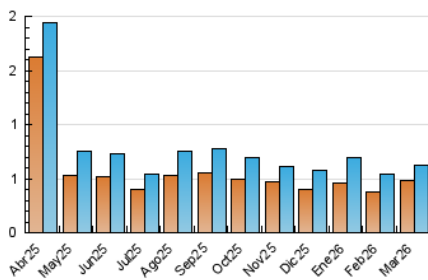

VINALOPO

1. Cifras totales y promedios (Nacional)

MES - AÑO	NAVEGADORES UNICOS	VISITAS	PAGINAS
Marzo - 2026	483	627	985
PROMEDIO DIARIO	18	20	32
PROMEDIO LUNES-VIERNES	20	22	34
PROMEDIO SABADO-DOMINGO	14	16	26
PAGINAS / VISITAS	1,57		
DURACION MEDIA VISITAS	0:02:14		
TIEMPO INTERACCIÓN MEDIO	0:00:36		

2. Secciones (Nacional)

	PAGINAS	%
HOME	215	21.83 %
RESTO	770	78.17 %

3. Por día del mes (Nacional)

Día	N. únicos	Visitas	Páginas	Día	N. únicos	Visitas	Páginas	Día	N. únicos	Visitas	Páginas
1	12	13	21	11	13	13	25	21	15	15	17
2	16	20	37	12	30	34	41	22	13	14	18
3	14	16	27	13	17	19	31	23	8	8	17
4	39	42	57	14	16	20	33	24	14	15	20
5	30	36	59	15	18	21	28	25	14	15	21
6	18	19	39	16	24	27	39	26	19	20	52
7	10	11	22	17	15	16	22	27	12	15	19
8	7	12	41	18	25	26	43	28	17	20	24
9	11	11	13	19	48	48	61	29	16	18	33
10	16	17	26	20	12	14	12	30	17	23	40
								31	24	31	47

4. Gráficas (Nacional)

4.1 Por día de la semana (promedio)

N. únicos / Visitas (x 100)

Páginas (x 100)

4.2 Por franja horaria (promedio)

Visitas_ (x 1000)

Páginas (x 1000)

4.3 Por meses

N. únicos / Visitas (x 1000)

Páginas (x 1000)

5. Observaciones

Este Medio Electrónico de Comunicación ha sido medido por la herramienta Google Analytics de Google (GA4).

6. Definiciones básicas (Para más información ver Normas Técnicas para el Control de los Medios Electrónicos de Comunicación)