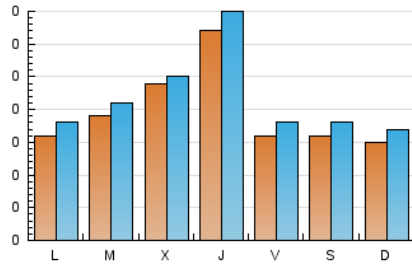

VINALOPO

1. Cifras totales y promedios (Nacional e Internacional)

MES - AÑO	NAVEGADORES UNICOS	VISITAS	PAGINAS
Marzo - 2026	516	665	1.026
PROMEDIO DIARIO	19	21	33
PROMEDIO LUNES-VIERNES	21	23	35
PROMEDIO SABADO-DOMINGO	15	17	28
PAGINAS / VISITAS	1,54		
DURACION MEDIA VISITAS	0:02:11		
TIEMPO INTERACCIÓN MEDIO	0:00:35		

2. Secciones (Nacional e Internacional)

	PAGINAS	%
HOME	221	21.54 %
RESTO	805	78.46 %

3. Por día del mes (Nacional e Internacional)

Día	N. únicos	Visitas	Páginas	Día	N. únicos	Visitas	Páginas	Día	N. únicos	Visitas	Páginas
1	13	14	22	11	15	15	27	21	16	16	18
2	18	22	40	12	31	35	42	22	16	17	23
3	18	20	31	13	19	22	34	23	8	8	17
4	40	44	59	14	16	20	33	24	16	17	22
5	30	36	59	15	21	24	31	25	14	15	21
6	19	20	41	16	25	28	40	26	20	21	53
7	11	12	23	17	17	18	23	27	13	16	21
8	8	13	42	18	25	26	43	28	19	22	26
9	11	11	13	19	48	48	61	29	16	18	33
10	18	19	28	20	12	14	12	30	17	23	40
								31	25	32	48

4. Gráficas (Nacional e Internacional)

4.1 Por día de la semana (promedio)

N. únicos / Visitas (x 100)

Páginas (x 100)

4.2 Por franja horaria (promedio)

Visitas_ (x 1000)

Páginas (x 1000)

4.3 Por meses