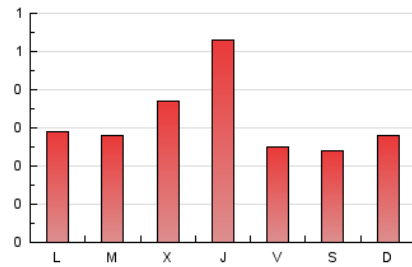

VINALOPO

1. Cifras totales y promedios (Nacional)

MES - AÑO	NAVEGADORES UNICOS	VISITAS	PAGINAS
Marzo - 2026	483	627	985
PROMEDIO DIARIO	18	20	32
PROMEDIO LUNES-VIERNES	20	22	34
PROMEDIO SABADO-DOMINGO	14	16	26
PAGINAS / VISITAS	1,57		
DURACION MEDIA VISITAS	0:02:14		
TIEMPO INTERACCIÓN MEDIO	0:00:36		

2. Secciones (Nacional)

	PAGINAS	%
HOME	215	21.83 %
RESTO	770	78.17 %

3. Por día del mes (Nacional)

Día	N. únicos	Visitas	Páginas	Día	N. únicos	Visitas	Páginas	Día	N. únicos	Visitas	Páginas
1	12	13	21	11	13	13	25	21	15	15	17
2	16	20	37	12	30	34	41	22	13	14	18
3	14	16	27	13	17	19	31	23	8	8	17
4	39	42	57	14	16	20	33	24	14	15	20
5	30	36	59	15	18	21	28	25	14	15	21
6	18	19	39	16	24	27	39	26	19	20	52
7	10	11	22	17	15	16	22	27	12	15	19
8	7	12	41	18	25	26	43	28	17	20	24
9	11	11	13	19	48	48	61	29	16	18	33
10	16	17	26	20	12	14	12	30	17	23	40
								31	24	31	47

4. Gráficas (Nacional)

4.1 Por día de la semana (promedio)

N. únicos / Visitas (x 100)

Páginas (x 100)

4.2 Por franja horaria (promedio)

Visitas_ (x 1000)

Páginas (x 1000)

4.3 Por meses