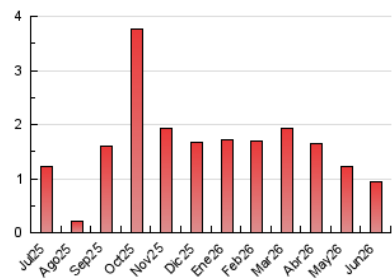

Páginas (x 1000)