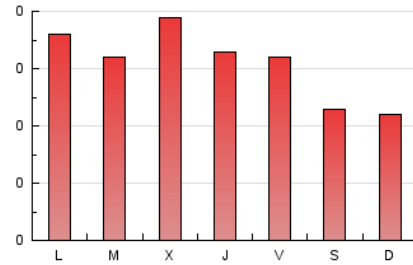

1. Cifras totales y promedios (Nacional e Internacional)

MES - AÑO	NAVEGADORES UNICOS	VISITAS	PAGINAS
Junio - 2026	569	744	935
PROMEDIO DIARIO	22	25	31
PROMEDIO LUNES-VIERNES	23	27	34
PROMEDIO SABADO-DOMINGO	17	18	23
PAGINAS / VISITAS	1,25		
DURACION MEDIA VISITAS	0:01:43		
TIEMPO INTERACCIÓN MEDIO	0:00:46		

2. Secciones (Nacional e Internacional)

	PAGINAS	%
HOME	88	9.41 %
RESTO	847	90.59 %

3. Por día del mes (Nacional e Internacional)

Día	N. únicos	Visitas	Páginas	Día	N. únicos	Visitas	Páginas	Día	N. únicos	Visitas	Páginas
1	19	28	38	11	37	42	47	21	13	14	15
2	19	20	26	12	28	30	34	22	20	24	37
3	41	46	59	13	20	21	27	23	10	17	22
4	19	23	29	14	9	9	10	24	24	28	32
5	31	32	43	15	23	26	28	25	30	34	38
6	19	20	24	16	20	31	42	26	28	32	37
7	28	28	41	17	19	21	26	27	27	30	34
8	16	18	32	18	16	16	18	28	14	16	22
9	18	21	20	19	12	13	13	29	20	28	46
10	31	32	37	20	8	8	8	30	32	38	50

4. Gráficas (Nacional e Internacional)

4.1 Por día de la semana (promedio)

N. únicos / Visitas (x 100)

Páginas (x 100)

4.2 Por franja horaria (promedio)

Visitas_ (x 1000)

Páginas (x 1000)

4.3 Por meses