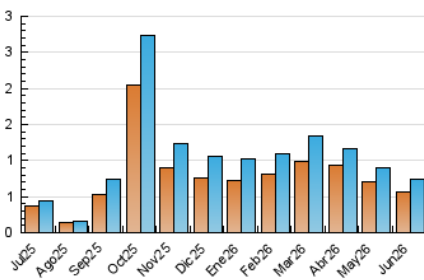

4.3 Por meses

N. únicos / Visitas (x 1000)