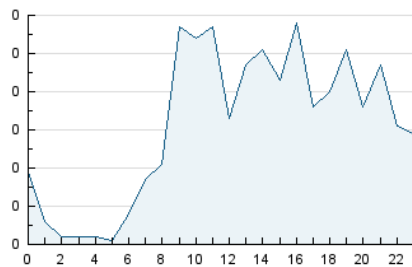

2. Secciones (Nacional)

	PAGINAS	%
HOME	83	9.10 %
RESTO	829	90.90 %

3. Por día del mes (Nacional)

Día	N. únicos	Visitas	Páginas	Día	N. únicos	Visitas	Páginas	Día	N. únicos	Visitas	Páginas
1	19	28	38	11	37	42	47	21	12	13	14
2	18	19	25	12	28	30	34	22	20	24	37
3	40	45	58	13	20	21	27	23	10	17	22
4	19	23	29	14	8	8	9	24	22	26	30
5	31	32	43	15	23	26	28	25	30	34	38
6	18	18	21	16	20	31	42	26	25	29	34
7	27	27	40	17	18	20	25	27	27	30	34
8	16	18	32	18	16	16	18	28	13	15	21
9	17	20	18	19	11	12	12	29	20	28	46
10	30	31	35	20	8	8	8	30	29	35	47

4. Gráficas (Nacional)

4.1 Por día de la semana (promedio)

N. únicos / Visitas (x 100)

Páginas (x 100)

4.2 Por franja horaria (promedio)

Visitas_ (x 1000)

Páginas (x 1000)

4.3 Por meses

Visita:

Una secuencia ininterrumpida de páginas servidas a un usuario válido. Si dicho usuario no realiza peticiones de páginas en un periodo de tiempo (30 min) la siguiente petición constituirá el inicio de una nueva visita.