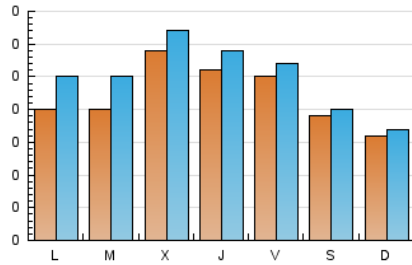

1. Cifras totales y promedios (Nacional e Internacional)

MES - AÑO	NAVEGADORES UNICOS	VISITAS	PAGINAS
Junio - 2026	569	744	935
PROMEDIO DIARIO	22	25	31
PROMEDIO LUNES-VIERNES	23	27	34
PROMEDIO SABADO-DOMINGO	17	18	23
PAGINAS / VISITAS	1,25		
DURACION MEDIA VISITAS	0:01:43		
TIEMPO INTERACCIÓN MEDIO	0:00:46		

2. Secciones (Nacional e Internacional)

	PAGINAS	%
HOME	88	9.41 %
RESTO	847	90.59 %

3. Por día del mes (Nacional e Internacional)

Día	N. únicos	Visitas	Páginas	Día	N. únicos	Visitas	Páginas	Día	N. únicos	Visitas	Páginas
1	19	28	38	11	37	42	47	21	13	14	15
2	19	20	26	12	28	30	34	22	20	24	37
3	41	46	59	13	20	21	27	23	10	17	22
4	19	23	29	14	9	9	10	24	24	28	32
5	31	32	43	15	23	26	28	25	30	34	38
6	19	20	24	16	20	31	42	26	28	32	37
7	28	28	41	17	19	21	26	27	27	30	34
8	16	18	32	18	16	16	18	28	14	16	22
9	18	21	20	19	12	13	13	29	20	28	46
10	31	32	37	20	8	8	8	30	32	38	50

4. Gráficas (Nacional e Internacional)

4.1 Por día de la semana (promedio)

N. únicos / Visitas (x 100)

Páginas (x 100)

4.2 Por franja horaria (promedio)

Visitas_ (x 1000)

Páginas (x 1000)

4.3 Por meses