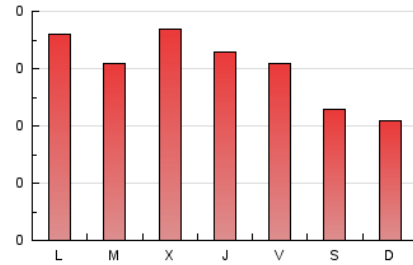

1. Cifras totales y promedios (Nacional)

MES - AÑO	NAVEGADORES UNICOS	VISITAS	PAGINAS
Junio - 2026	551	724	912
PROMEDIO DIARIO	21	24	30
PROMEDIO LUNES-VIERNES	23	27	34
PROMEDIO SABADO-DOMINGO	17	18	22
PAGINAS / VISITAS	1,26		
DURACION MEDIA VISITAS	0:01:43		
TIEMPO INTERACCIÓN MEDIO	0:00:46		

2. Secciones (Nacional)

	PAGINAS	%
HOME	83	9.10 %
RESTO	829	90.90 %

3. Por día del mes (Nacional)

Día	N. únicos	Visitas	Páginas	Día	N. únicos	Visitas	Páginas	Día	N. únicos	Visitas	Páginas
1	19	28	38	11	37	42	47	21	12	13	14
2	18	19	25	12	28	30	34	22	20	24	37
3	40	45	58	13	20	21	27	23	10	17	22
4	19	23	29	14	8	8	9	24	22	26	30
5	31	32	43	15	23	26	28	25	30	34	38
6	18	18	21	16	20	31	42	26	25	29	34
7	27	27	40	17	18	20	25	27	27	30	34
8	16	18	32	18	16	16	18	28	13	15	21
9	17	20	18	19	11	12	12	29	20	28	46
10	30	31	35	20	8	8	8	30	29	35	47

4. Gráficas (Nacional)

4.1 Por día de la semana (promedio)

N. únicos / Visitas (x 100)

Páginas (x 100)

4.2 Por franja horaria (promedio)

Visitas_ (x 1000)

Páginas (x 1000)

4.3 Por meses