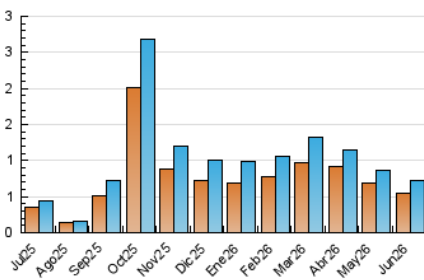

1. Cifras totales y promedios (Nacional)

MES - AÑO	NAVEGADORES UNICOS	VISITAS	PAGINAS
Junio - 2026	551	724	912
PROMEDIO DIARIO	21	24	30
PROMEDIO LUNES-VIERNES	23	27	34
PROMEDIO SABADO-DOMINGO	17	18	22
PAGINAS / VISITAS	1,26		
DURACION MEDIA VISITAS	0:01:43		
TIEMPO INTERACCIÓN MEDIO	0:00:46		

2. Secciones (Nacional)

	PAGINAS	%
HOME	83	9.10 %
RESTO	829	90.90 %

3. Por día del mes (Nacional)

Día	N. únicos	Visitas	Páginas	Día	N. únicos	Visitas	Páginas	Día	N. únicos	Visitas	Páginas
1	19	28	38	11	37	42	47	21	12	13	14
2	18	19	25	12	28	30	34	22	20	24	37
3	40	45	58	13	20	21	27	23	10	17	22
4	19	23	29	14	8	8	9	24	22	26	30
5	31	32	43	15	23	26	28	25	30	34	38
6	18	18	21	16	20	31	42	26	25	29	34
7	27	27	40	17	18	20	25	27	27	30	34
8	16	18	32	18	16	16	18	28	13	15	21
9	17	20	18	19	11	12	12	29	20	28	46
10	30	31	35	20	8	8	8	30	29	35	47

4. Gráficas (Nacional)

4.1 Por día de la semana (promedio)

N. únicos / Visitas (x 100)

Páginas (x 100)

4.2 Por franja horaria (promedio)

Visitas_ (x 1000)

Páginas (x 1000)

4.3 Por meses

N. únicos / Visitas (x 1000)

Páginas (x 1000)

5. Observaciones

Este Medio Electrónico de Comunicación ha sido medido por la herramienta Google Analytics de Google (GA4).

6. Definiciones básicas (Para más información ver Normas Técnicas para el Control de los Medios Electrónicos de Comunicación)