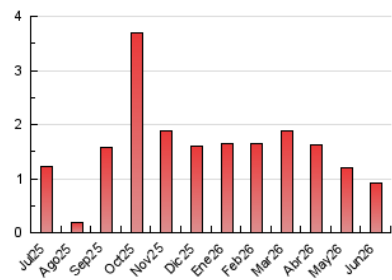

1. Cifras totales y promedios (Nacional)

MES - AÑO	NAVEGADORES UNICOS	VISITAS	PAGINAS
Junio - 2026	551	724	912
PROMEDIO DIARIO	21	24	30
PROMEDIO LUNES-VIERNES	23	27	34
PROMEDIO SABADO-DOMINGO	17	18	22
PAGINAS / VISITAS	1,26		
DURACION MEDIA VISITAS	0:01:43		
TIEMPO INTERACCIÓN MEDIO	0:00:46		

2. Secciones (Nacional)

	PAGINAS	%
HOME	83	9.10 %
RESTO	829	90.90 %

3. Por día del mes (Nacional)

Día	N. únicos	Visitas	Páginas	Día	N. únicos	Visitas	Páginas	Día	N. únicos	Visitas	Páginas
1	19	28	38	11	37	42	47	21	12	13	14
2	18	19	25	12	28	30	34	22	20	24	37
3	40	45	58	13	20	21	27	23	10	17	22
4	19	23	29	14	8	8	9	24	22	26	30
5	31	32	43	15	23	26	28	25	30	34	38
6	18	18	21	16	20	31	42	26	25	29	34
7	27	27	40	17	18	20	25	27	27	30	34
8	16	18	32	18	16	16	18	28	13	15	21
9	17	20	18	19	11	12	12	29	20	28	46
10	30	31	35	20	8	8	8	30	29	35	47

4. Gráficas (Nacional)

4.1 Por día de la semana (promedio)

N. únicos / Visitas (x 100)

Páginas (x 100)

4.2 Por franja horaria (promedio)

Visitas_ (x 1000)

Páginas (x 1000)

4.3 Por meses

N. únicos / Visitas (x 1000)

Páginas (x 1000)

5. Observaciones

Este Medio Electrónico de Comunicación ha sido medido por la herramienta Google Analytics de Google (GA4).

6. Definiciones básicas (Para más información ver Normas Técnicas para el Control de los Medios Electrónicos de Comunicación)