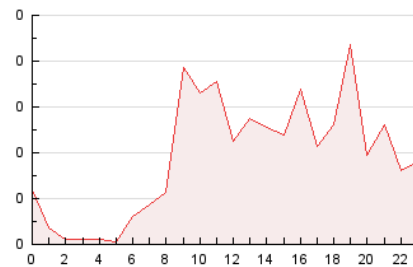

2. Secciones (Nacional)

	PAGINAS	%
HOME	83	9.10 %
RESTO	829	90.90 %

3. Por día del mes (Nacional)

Día	N. únicos	Visitas	Páginas	Día	N. únicos	Visitas	Páginas	Día	N. únicos	Visitas	Páginas
1	19	28	38	11	37	42	47	21	12	13	14
2	18	19	25	12	28	30	34	22	20	24	37
3	40	45	58	13	20	21	27	23	10	17	22
4	19	23	29	14	8	8	9	24	22	26	30
5	31	32	43	15	23	26	28	25	30	34	38
6	18	18	21	16	20	31	42	26	25	29	34
7	27	27	40	17	18	20	25	27	27	30	34
8	16	18	32	18	16	16	18	28	13	15	21
9	17	20	18	19	11	12	12	29	20	28	46
10	30	31	35	20	8	8	8	30	29	35	47

4. Gráficas (Nacional)

4.1 Por día de la semana (promedio)

N. únicos / Visitas (x 100)

Páginas (x 100)

4.2 Por franja horaria (promedio)

Visitas_ (x 1000)

Páginas (x 1000)

4.3 Por meses