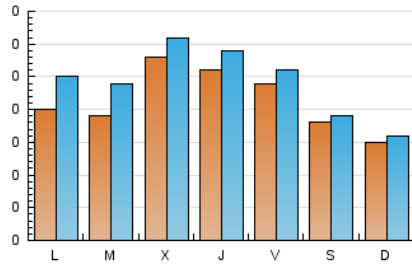

1. Cifras totales y promedios (Nacional)

MES - AÑO	NAVEGADORES UNICOS	VISITAS	PAGINAS
Junio - 2026	551	724	912
PROMEDIO DIARIO	21	24	30
PROMEDIO LUNES-VIERNES	23	27	34
PROMEDIO SABADO-DOMINGO	17	18	22
PAGINAS / VISITAS	1,26		
DURACION MEDIA VISITAS	0:01:43		
TIEMPO INTERACCIÓN MEDIO	0:00:46		

2. Secciones (Nacional)

	PAGINAS	%
HOME	83	9.10 %
RESTO	829	90.90 %

3. Por día del mes (Nacional)

Día	N. únicos	Visitas	Páginas	Día	N. únicos	Visitas	Páginas	Día	N. únicos	Visitas	Páginas
1	19	28	38	11	37	42	47	21	12	13	14
2	18	19	25	12	28	30	34	22	20	24	37
3	40	45	58	13	20	21	27	23	10	17	22
4	19	23	29	14	8	8	9	24	22	26	30
5	31	32	43	15	23	26	28	25	30	34	38
6	18	18	21	16	20	31	42	26	25	29	34
7	27	27	40	17	18	20	25	27	27	30	34
8	16	18	32	18	16	16	18	28	13	15	21
9	17	20	18	19	11	12	12	29	20	28	46
10	30	31	35	20	8	8	8	30	29	35	47

4. Gráficas (Nacional)

4.1 Por día de la semana (promedio)

N. únicos / Visitas (x 100)

Páginas (x 100)

4.2 Por franja horaria (promedio)

Visitas_ (x 1000)

Páginas (x 1000)

4.3 Por meses