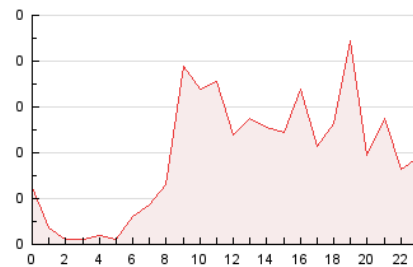

2. Secciones (Nacional e Internacional)

	PAGINAS	%
HOME	88	9.41 %
RESTO	847	90.59 %

3. Por día del mes (Nacional e Internacional)

Día	N. únicos	Visitas	Páginas	Día	N. únicos	Visitas	Páginas	Día	N. únicos	Visitas	Páginas
1	19	28	38	11	37	42	47	21	13	14	15
2	19	20	26	12	28	30	34	22	20	24	37
3	41	46	59	13	20	21	27	23	10	17	22
4	19	23	29	14	9	9	10	24	24	28	32
5	31	32	43	15	23	26	28	25	30	34	38
6	19	20	24	16	20	31	42	26	28	32	37
7	28	28	41	17	19	21	26	27	27	30	34
8	16	18	32	18	16	16	18	28	14	16	22
9	18	21	20	19	12	13	13	29	20	28	46
10	31	32	37	20	8	8	8	30	32	38	50

4. Gráficas (Nacional e Internacional)

4.1 Por día de la semana (promedio)

N. únicos / Visitas (x 100)

Páginas (x 100)

4.2 Por franja horaria (promedio)

Visitas_ (x 1000)

Páginas (x 1000)

4.3 Por meses