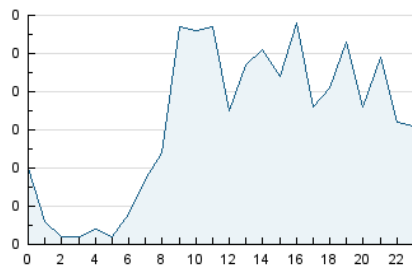

2. Secciones (Nacional e Internacional)

	PAGINAS	%
HOME	88	9.41 %
RESTO	847	90.59 %

3. Por día del mes (Nacional e Internacional)

Día	N. únicos	Visitas	Páginas	Día	N. únicos	Visitas	Páginas	Día	N. únicos	Visitas	Páginas
1	19	28	38	11	37	42	47	21	13	14	15
2	19	20	26	12	28	30	34	22	20	24	37
3	41	46	59	13	20	21	27	23	10	17	22
4	19	23	29	14	9	9	10	24	24	28	32
5	31	32	43	15	23	26	28	25	30	34	38
6	19	20	24	16	20	31	42	26	28	32	37
7	28	28	41	17	19	21	26	27	27	30	34
8	16	18	32	18	16	16	18	28	14	16	22
9	18	21	20	19	12	13	13	29	20	28	46
10	31	32	37	20	8	8	8	30	32	38	50

4. Gráficas (Nacional e Internacional)

4.1 Por día de la semana (promedio)

N. únicos / Visitas (x 100)

Páginas (x 100)

4.2 Por franja horaria (promedio)

Visitas_ (x 1000)

Páginas (x 1000)

4.3 Por meses