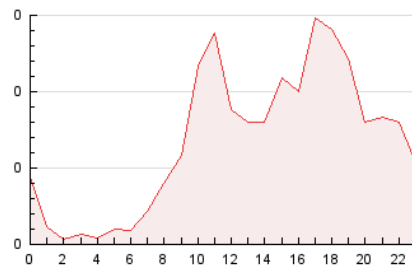

2. Secciones (Nacional)

	PAGINAS	%
HOME	140	8.60 %
RESTO	1.488	91.40 %

3. Por día del mes (Nacional)

Día	N. únicos	Visitas	Páginas	Día	N. únicos	Visitas	Páginas	Día	N. únicos	Visitas	Páginas
1	19	19	39	11	38	41	49	21	50	51	71
2	39	43	54	12	23	25	38	22	29	30	39
3	24	25	59	13	31	36	52	23	28	31	38
4	22	27	44	14	75	82	100	24	23	26	29
5	27	27	40	15	51	54	70	25	17	18	20
6	22	27	46	16	64	71	82	26	21	26	41
7	68	74	105	17	30	33	42	27	16	20	26
8	47	52	131	18	42	47	61	28	11	12	22
9	32	37	52	19	57	61	76	29	21	26	37
10	38	45	54	20	67	71	91	30	15	17	20

4. Gráficas (Nacional)

4.1 Por día de la semana (promedio)

N. únicos / Visitas (x 100)

Páginas (x 100)

4.2 Por franja horaria (promedio)

Visitas_ (x 1000)

Páginas (x 1000)

4.3 Por meses