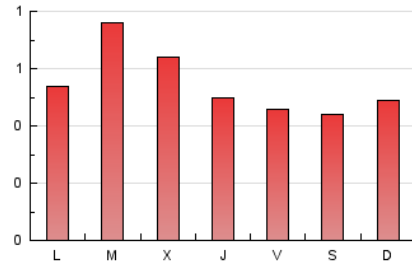

1. Cifras totales y promedios (Nacional e Internacional)

MES - AÑO	NAVEGADORES UNICOS	VISITAS	PAGINAS
Abril - 2026	932	1.170	1.646
PROMEDIO DIARIO	35	39	55
PROMEDIO LUNES-VIERNES	37	41	58
PROMEDIO SABADO-DOMINGO	31	35	47
PAGINAS / VISITAS	1,40		
DURACION MEDIA VISITAS	0:02:34		
TIEMPO INTERACCIÓN MEDIO	0:00:48		

2. Secciones (Nacional e Internacional)

	PAGINAS	%
HOME	141	8.57 %
RESTO	1.505	91.43 %

3. Por día del mes (Nacional e Internacional)

Día	N. únicos	Visitas	Páginas	Día	N. únicos	Visitas	Páginas	Día	N. únicos	Visitas	Páginas
1	19	19	39	11	38	41	49	21	50	51	71
2	40	44	55	12	23	25	38	22	29	30	39
3	24	25	59	13	31	36	52	23	28	31	38
4	23	29	46	14	79	86	104	24	23	26	29
5	27	27	40	15	53	56	72	25	17	18	20
6	22	27	46	16	64	71	82	26	21	26	41
7	68	74	105	17	30	33	42	27	16	20	26
8	47	52	131	18	43	48	62	28	14	15	25
9	32	37	52	19	58	62	77	29	22	27	38
10	39	46	55	20	68	72	92	30	16	18	21

4. Gráficas (Nacional e Internacional)

4.1 Por día de la semana (promedio)

N. únicos / Visitas (x 100)

Páginas (x 100)

4.2 Por franja horaria (promedio)

Visitas_ (x 1000)

Páginas (x 1000)

4.3 Por meses