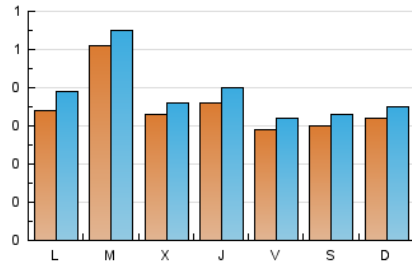

1. Cifras totales y promedios (Nacional)

MES - AÑO	NAVEGADORES UNICOS	VISITAS	PAGINAS
Abril - 2026	915	1.152	1.628
PROMEDIO DIARIO	35	38	54
PROMEDIO LUNES-VIERNES	36	40	57
PROMEDIO SABADO-DOMINGO	31	34	46
PAGINAS / VISITAS	1,41		
DURACION MEDIA VISITAS	0:02:36		
TIEMPO INTERACCIÓN MEDIO	0:00:48		

2. Secciones (Nacional)

	PAGINAS	%
HOME	140	8.60 %
RESTO	1.488	91.40 %

3. Por día del mes (Nacional)

Día	N. únicos	Visitas	Páginas	Día	N. únicos	Visitas	Páginas	Día	N. únicos	Visitas	Páginas
1	19	19	39	11	38	41	49	21	50	51	71
2	39	43	54	12	23	25	38	22	29	30	39
3	24	25	59	13	31	36	52	23	28	31	38
4	22	27	44	14	75	82	100	24	23	26	29
5	27	27	40	15	51	54	70	25	17	18	20
6	22	27	46	16	64	71	82	26	21	26	41
7	68	74	105	17	30	33	42	27	16	20	26
8	47	52	131	18	42	47	61	28	11	12	22
9	32	37	52	19	57	61	76	29	21	26	37
10	38	45	54	20	67	71	91	30	15	17	20

4. Gráficas (Nacional)

4.1 Por día de la semana (promedio)

N. únicos / Visitas (x 100)

Páginas (x 100)

4.2 Por franja horaria (promedio)

Visitas_ (x 1000)

Páginas (x 1000)

4.3 Por meses