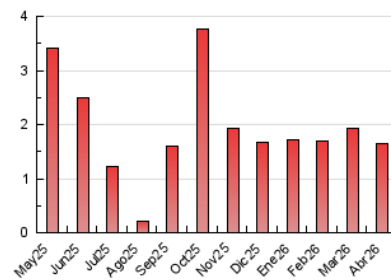

Páginas (x 1000)