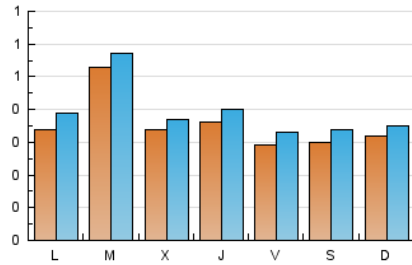

1. Cifras totales y promedios (Nacional e Internacional)

MES - AÑO	NAVEGADORES UNICOS	VISITAS	PAGINAS
Abril - 2026	932	1.170	1.646
PROMEDIO DIARIO	35	39	55
PROMEDIO LUNES-VIERNES	37	41	58
PROMEDIO SABADO-DOMINGO	31	35	47
PAGINAS / VISITAS	1,40		
DURACION MEDIA VISITAS	0:02:34		
TIEMPO INTERACCIÓN MEDIO	0:00:48		

2. Secciones (Nacional e Internacional)

	PAGINAS	%
HOME	141	8.57 %
RESTO	1.505	91.43 %

3. Por día del mes (Nacional e Internacional)

Día	N. únicos	Visitas	Páginas	Día	N. únicos	Visitas	Páginas	Día	N. únicos	Visitas	Páginas
1	19	19	39	11	38	41	49	21	50	51	71
2	40	44	55	12	23	25	38	22	29	30	39
3	24	25	59	13	31	36	52	23	28	31	38
4	23	29	46	14	79	86	104	24	23	26	29
5	27	27	40	15	53	56	72	25	17	18	20
6	22	27	46	16	64	71	82	26	21	26	41
7	68	74	105	17	30	33	42	27	16	20	26
8	47	52	131	18	43	48	62	28	14	15	25
9	32	37	52	19	58	62	77	29	22	27	38
10	39	46	55	20	68	72	92	30	16	18	21

4. Gráficas (Nacional e Internacional)

4.1 Por día de la semana (promedio)

N. únicos / Visitas (x 100)

Páginas (x 100)

4.2 Por franja horaria (promedio)

Visitas_ (x 1000)

Páginas (x 1000)

4.3 Por meses