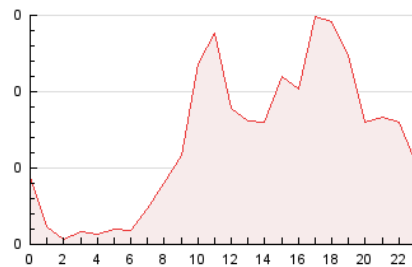

2. Secciones (Nacional e Internacional)

	PAGINAS	%
HOME	141	8.57 %
RESTO	1.505	91.43 %

3. Por día del mes (Nacional e Internacional)

Día	N. únicos	Visitas	Páginas	Día	N. únicos	Visitas	Páginas	Día	N. únicos	Visitas	Páginas
1	19	19	39	11	38	41	49	21	50	51	71
2	40	44	55	12	23	25	38	22	29	30	39
3	24	25	59	13	31	36	52	23	28	31	38
4	23	29	46	14	79	86	104	24	23	26	29
5	27	27	40	15	53	56	72	25	17	18	20
6	22	27	46	16	64	71	82	26	21	26	41
7	68	74	105	17	30	33	42	27	16	20	26
8	47	52	131	18	43	48	62	28	14	15	25
9	32	37	52	19	58	62	77	29	22	27	38
10	39	46	55	20	68	72	92	30	16	18	21

4. Gráficas (Nacional e Internacional)

4.1 Por día de la semana (promedio)

N. únicos / Visitas (x 100)

Páginas (x 100)

4.2 Por franja horaria (promedio)

Visitas_ (x 1000)

Páginas (x 1000)

4.3 Por meses