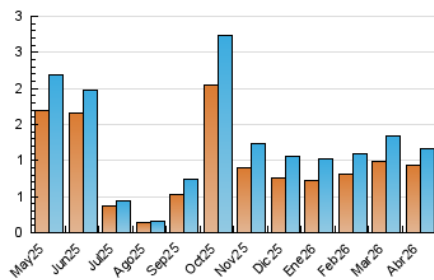

4.3 Por meses

N. únicos / Visitas (x 1000)