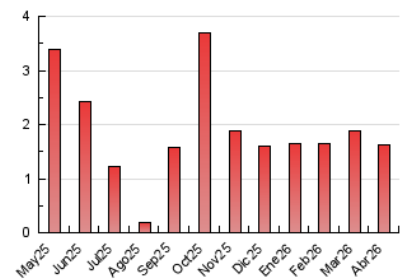

2. Secciones (Nacional)

	PAGINAS	%
HOME	140	8.60 %
RESTO	1.488	91.40 %

3. Por día del mes (Nacional)

Día	N. únicos	Visitas	Páginas	Día	N. únicos	Visitas	Páginas	Día	N. únicos	Visitas	Páginas
1	19	19	39	11	38	41	49	21	50	51	71
2	39	43	54	12	23	25	38	22	29	30	39
3	24	25	59	13	31	36	52	23	28	31	38
4	22	27	44	14	75	82	100	24	23	26	29
5	27	27	40	15	51	54	70	25	17	18	20
6	22	27	46	16	64	71	82	26	21	26	41
7	68	74	105	17	30	33	42	27	16	20	26
8	47	52	131	18	42	47	61	28	11	12	22
9	32	37	52	19	57	61	76	29	21	26	37
10	38	45	54	20	67	71	91	30	15	17	20

4. Gráficas (Nacional)

4.1 Por día de la semana (promedio)

N. únicos / Visitas (x 100)

Páginas (x 100)

4.2 Por franja horaria (promedio)

Visitas_ (x 1000)

Páginas (x 1000)

4.3 Por meses

N. únicos / Visitas (x 1000)

Páginas (x 1000)

5. Observaciones

Este Medio Electrónico de Comunicación ha sido medido por la herramienta Google Analytics de Google (GA4).

6. Definiciones básicas (Para más información ver Normas Técnicas para el Control de los Medios Electrónicos de Comunicación)