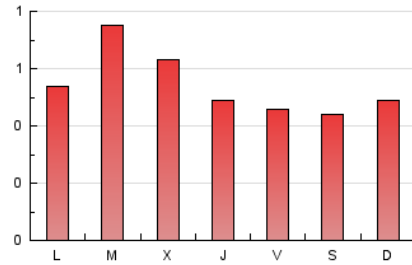

1. Cifras totales y promedios (Nacional)

MES - AÑO	NAVEGADORES UNICOS	VISITAS	PAGINAS
Abril - 2026	915	1.152	1.628
PROMEDIO DIARIO	35	38	54
PROMEDIO LUNES-VIERNES	36	40	57
PROMEDIO SABADO-DOMINGO	31	34	46
PAGINAS / VISITAS	1,41		
DURACION MEDIA VISITAS	0:02:36		
TIEMPO INTERACCIÓN MEDIO	0:00:48		

2. Secciones (Nacional)

	PAGINAS	%
HOME	140	8.60 %
RESTO	1.488	91.40 %

3. Por día del mes (Nacional)

Día	N. únicos	Visitas	Páginas	Día	N. únicos	Visitas	Páginas	Día	N. únicos	Visitas	Páginas
1	19	19	39	11	38	41	49	21	50	51	71
2	39	43	54	12	23	25	38	22	29	30	39
3	24	25	59	13	31	36	52	23	28	31	38
4	22	27	44	14	75	82	100	24	23	26	29
5	27	27	40	15	51	54	70	25	17	18	20
6	22	27	46	16	64	71	82	26	21	26	41
7	68	74	105	17	30	33	42	27	16	20	26
8	47	52	131	18	42	47	61	28	11	12	22
9	32	37	52	19	57	61	76	29	21	26	37
10	38	45	54	20	67	71	91	30	15	17	20

4. Gráficas (Nacional)

4.1 Por día de la semana (promedio)

N. únicos / Visitas (x 100)

Páginas (x 100)

4.2 Por franja horaria (promedio)

Visitas_ (x 1000)

Páginas (x 1000)

4.3 Por meses