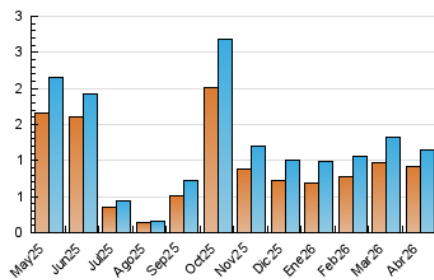

1. Cifras totales y promedios (Nacional)

MES - AÑO	NAVEGADORES UNICOS	VISITAS	PAGINAS
Abril - 2026	915	1.152	1.628
PROMEDIO DIARIO	35	38	54
PROMEDIO LUNES-VIERNES	36	40	57
PROMEDIO SABADO-DOMINGO	31	34	46
PAGINAS / VISITAS	1,41		
DURACION MEDIA VISITAS	0:02:36		
TIEMPO INTERACCIÓN MEDIO	0:00:48		

2. Secciones (Nacional)

	PAGINAS	%
HOME	140	8.60 %
RESTO	1.488	91.40 %

3. Por día del mes (Nacional)

Día	N. únicos	Visitas	Páginas	Día	N. únicos	Visitas	Páginas	Día	N. únicos	Visitas	Páginas
1	19	19	39	11	38	41	49	21	50	51	71
2	39	43	54	12	23	25	38	22	29	30	39
3	24	25	59	13	31	36	52	23	28	31	38
4	22	27	44	14	75	82	100	24	23	26	29
5	27	27	40	15	51	54	70	25	17	18	20
6	22	27	46	16	64	71	82	26	21	26	41
7	68	74	105	17	30	33	42	27	16	20	26
8	47	52	131	18	42	47	61	28	11	12	22
9	32	37	52	19	57	61	76	29	21	26	37
10	38	45	54	20	67	71	91	30	15	17	20

4. Gráficas (Nacional)

4.1 Por día de la semana (promedio)

N. únicos / Visitas (x 100)

Páginas (x 100)

4.2 Por franja horaria (promedio)

Visitas_ (x 1000)

Páginas (x 1000)

4.3 Por meses

N. únicos / Visitas (x 1000)

Páginas (x 1000)

5. Observaciones

Este Medio Electrónico de Comunicación ha sido medido por la herramienta Google Analytics de Google (GA4).

6. Definiciones básicas (Para más información ver Normas Técnicas para el Control de los Medios Electrónicos de Comunicación)