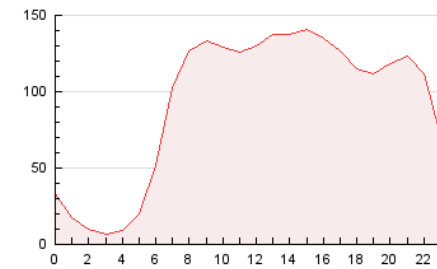

2. Secciones (Nacional e Internacional)

	PAGINAS	%
HOME	906.335	40.78 %
RESTO	1.316.096	59.22 %

3. Por día del mes (Nacional e Internacional)

Día	N. únicos	Visitas	Páginas	Día	N. únicos	Visitas	Páginas	Día	N. únicos	Visitas	Páginas
1	17.928	28.157	52.710	11	21.940	35.205	70.689	21	24.847	39.541	80.887
2	16.011	26.266	47.354	12	24.566	39.054	78.914	22	24.996	41.620	84.207
3	17.428	27.368	50.182	13	31.736	49.227	103.080	23	22.108	36.176	71.231
4	21.416	35.143	70.548	14	25.115	39.635	84.148	24	23.896	37.131	67.407
5	25.088	39.915	79.377	15	19.233	30.554	61.833	25	25.956	41.115	83.552
6	23.777	39.735	76.038	16	19.245	29.893	58.698	26	30.375	45.918	90.771
7	22.248	36.802	70.722	17	19.607	32.080	63.374	27	27.838	41.737	76.325
8	23.805	38.570	78.476	18	26.745	42.456	87.920	28	25.656	39.276	71.945
9	17.992	28.899	57.850	19	27.958	42.917	91.562	29	24.203	37.322	64.237
10	17.400	29.421	53.058	20	27.933	42.740	85.091	30	22.621	32.512	53.248
								31	28.727	39.911	56.997

4. Gráficas (Nacional e Internacional)

4.1 Por día de la semana (promedio)

N. únicos / Visitas (x 100)

Páginas (x 100)

4.2 Por franja horaria (promedio)

Visitas_ (x 1000)

Páginas (x 1000)

4.3 Por meses