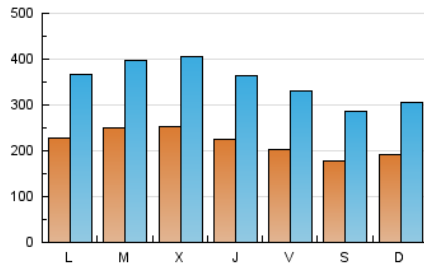

1. Cifras totales y promedios (Nacional)

MES - AÑO	NAVEGADORES UNICOS	VISITAS	PAGINAS
Mayo - 2026	197.814	1.027.088	2.137.563
PROMEDIO DIARIO	21.525	34.685	68.954
PROMEDIO LUNES-VIERNES	23.020	37.111	75.295
PROMEDIO SABADO-DOMINGO	18.384	29.593	55.637
PAGINAS / VISITAS	1,99		
DURACION MEDIA VISITAS	0:03:30		
TIEMPO INTERACCIÓN MEDIO	0:06:27		

2. Secciones (Nacional)

	PAGINAS	%
HOME	880.353	41.18 %
RESTO	1.257.210	58.82 %

3. Por día del mes (Nacional)

Día	N. únicos	Visitas	Páginas	Día	N. únicos	Visitas	Páginas	Día	N. únicos	Visitas	Páginas
1	16.938	26.836	50.511	11	20.763	33.550	67.923	21	23.511	37.869	78.059
2	15.197	25.000	45.332	12	23.187	37.058	75.540	22	23.801	39.923	81.361
3	16.209	26.194	47.806	13	30.051	46.947	98.251	23	20.943	34.840	68.807
4	19.871	33.111	67.433	14	23.764	37.731	80.933	24	22.566	35.732	64.913
5	23.861	38.098	76.458	15	18.027	28.999	59.348	25	24.711	39.515	81.036
6	22.352	38.010	72.787	16	18.343	28.829	56.565	26	26.670	42.547	87.827
7	20.978	35.098	67.767	17	18.664	30.625	61.084	27	22.537	36.297	73.425
8	22.574	36.876	75.826	18	25.448	40.743	85.087	28	21.427	34.797	69.342
9	16.925	27.264	55.309	19	26.736	41.133	88.492	29	19.729	33.041	61.883
10	16.339	27.968	50.420	20	26.491	41.143	81.909	30	17.223	27.346	51.125
								31	21.435	32.128	55.004

4. Gráficas (Nacional)

4.1 Por día de la semana (promedio)

N. únicos / Visitas (x 100)

Páginas (x 100)

4.2 Por franja horaria (promedio)

Visitas_ (x 1000)

Páginas (x 1000)

4.3 Por meses