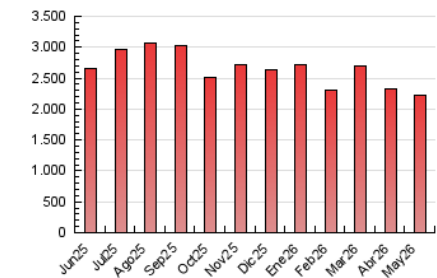

Páginas (x 1000)