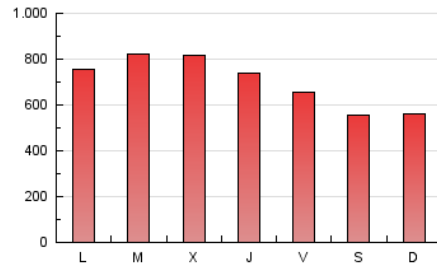

1. Cifras totales y promedios (Nacional)

MES - AÑO	NAVEGADORES UNICOS	VISITAS	PAGINAS
Mayo - 2026	197.814	1.027.088	2.137.563
PROMEDIO DIARIO	21.525	34.685	68.954
PROMEDIO LUNES-VIERNES	23.020	37.111	75.295
PROMEDIO SABADO-DOMINGO	18.384	29.593	55.637
PAGINAS / VISITAS	1,99		
DURACION MEDIA VISITAS	0:03:30		
TIEMPO INTERACCIÓN MEDIO	0:06:27		

2. Secciones (Nacional)

	PAGINAS	%
HOME	880.353	41.18 %
RESTO	1.257.210	58.82 %

3. Por día del mes (Nacional)

Día	N. únicos	Visitas	Páginas	Día	N. únicos	Visitas	Páginas	Día	N. únicos	Visitas	Páginas
1	16.938	26.836	50.511	11	20.763	33.550	67.923	21	23.511	37.869	78.059
2	15.197	25.000	45.332	12	23.187	37.058	75.540	22	23.801	39.923	81.361
3	16.209	26.194	47.806	13	30.051	46.947	98.251	23	20.943	34.840	68.807
4	19.871	33.111	67.433	14	23.764	37.731	80.933	24	22.566	35.732	64.913
5	23.861	38.098	76.458	15	18.027	28.999	59.348	25	24.711	39.515	81.036
6	22.352	38.010	72.787	16	18.343	28.829	56.565	26	26.670	42.547	87.827
7	20.978	35.098	67.767	17	18.664	30.625	61.084	27	22.537	36.297	73.425
8	22.574	36.876	75.826	18	25.448	40.743	85.087	28	21.427	34.797	69.342
9	16.925	27.264	55.309	19	26.736	41.133	88.492	29	19.729	33.041	61.883
10	16.339	27.968	50.420	20	26.491	41.143	81.909	30	17.223	27.346	51.125
								31	21.435	32.128	55.004

4. Gráficas (Nacional)

4.1 Por día de la semana (promedio)

N. únicos / Visitas (x 100)

Páginas (x 100)

4.2 Por franja horaria (promedio)

Visitas_ (x 1000)

Páginas (x 1000)

4.3 Por meses