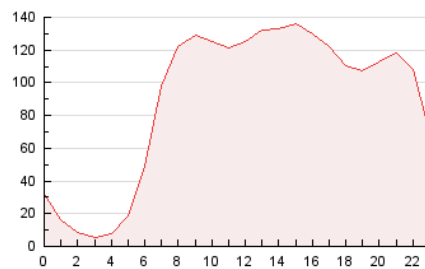

2. Secciones (Nacional)

	PAGINAS	%
HOME	880.353	41.18 %
RESTO	1.257.210	58.82 %

3. Por día del mes (Nacional)

Día	N. únicos	Visitas	Páginas	Día	N. únicos	Visitas	Páginas	Día	N. únicos	Visitas	Páginas
1	16.938	26.836	50.511	11	20.763	33.550	67.923	21	23.511	37.869	78.059
2	15.197	25.000	45.332	12	23.187	37.058	75.540	22	23.801	39.923	81.361
3	16.209	26.194	47.806	13	30.051	46.947	98.251	23	20.943	34.840	68.807
4	19.871	33.111	67.433	14	23.764	37.731	80.933	24	22.566	35.732	64.913
5	23.861	38.098	76.458	15	18.027	28.999	59.348	25	24.711	39.515	81.036
6	22.352	38.010	72.787	16	18.343	28.829	56.565	26	26.670	42.547	87.827
7	20.978	35.098	67.767	17	18.664	30.625	61.084	27	22.537	36.297	73.425
8	22.574	36.876	75.826	18	25.448	40.743	85.087	28	21.427	34.797	69.342
9	16.925	27.264	55.309	19	26.736	41.133	88.492	29	19.729	33.041	61.883
10	16.339	27.968	50.420	20	26.491	41.143	81.909	30	17.223	27.346	51.125
								31	21.435	32.128	55.004

4. Gráficas (Nacional)

4.1 Por día de la semana (promedio)

N. únicos / Visitas (x 100)

Páginas (x 100)

4.2 Por franja horaria (promedio)

Visitas_ (x 1000)

Páginas (x 1000)

4.3 Por meses

N. únicos / Visitas (x 1000)

Páginas (x 1000)

5. Observaciones

Este Medio Electrónico de Comunicación ha sido medido por la herramienta Google Analytics de Google (GA4).

6. Definiciones básicas (Para más información ver Normas Técnicas para el Control de los Medios Electrónicos de Comunicación)