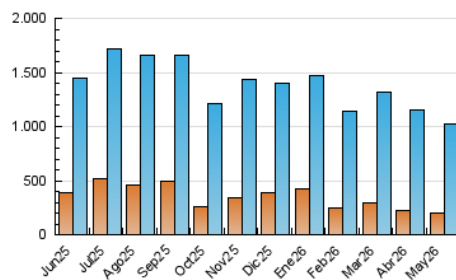

1. Cifras totales y promedios (Nacional)

MES - AÑO	NAVEGADORES UNICOS	VISITAS	PAGINAS
Mayo - 2026	197.814	1.027.088	2.137.563
PROMEDIO DIARIO	21.525	34.685	68.954
PROMEDIO LUNES-VIERNES	23.020	37.111	75.295
PROMEDIO SABADO-DOMINGO	18.384	29.593	55.637
PAGINAS / VISITAS	1,99		
DURACION MEDIA VISITAS	0:03:30		
TIEMPO INTERACCIÓN MEDIO	0:06:27		

2. Secciones (Nacional)

	PAGINAS	%
HOME	880.353	41.18 %
RESTO	1.257.210	58.82 %

3. Por día del mes (Nacional)

Día	N. únicos	Visitas	Páginas	Día	N. únicos	Visitas	Páginas	Día	N. únicos	Visitas	Páginas
1	16.938	26.836	50.511	11	20.763	33.550	67.923	21	23.511	37.869	78.059
2	15.197	25.000	45.332	12	23.187	37.058	75.540	22	23.801	39.923	81.361
3	16.209	26.194	47.806	13	30.051	46.947	98.251	23	20.943	34.840	68.807
4	19.871	33.111	67.433	14	23.764	37.731	80.933	24	22.566	35.732	64.913
5	23.861	38.098	76.458	15	18.027	28.999	59.348	25	24.711	39.515	81.036
6	22.352	38.010	72.787	16	18.343	28.829	56.565	26	26.670	42.547	87.827
7	20.978	35.098	67.767	17	18.664	30.625	61.084	27	22.537	36.297	73.425
8	22.574	36.876	75.826	18	25.448	40.743	85.087	28	21.427	34.797	69.342
9	16.925	27.264	55.309	19	26.736	41.133	88.492	29	19.729	33.041	61.883
10	16.339	27.968	50.420	20	26.491	41.143	81.909	30	17.223	27.346	51.125
								31	21.435	32.128	55.004

4. Gráficas (Nacional)

4.1 Por día de la semana (promedio)

N. únicos / Visitas (x 100)

Páginas (x 100)

4.2 Por franja horaria (promedio)

Visitas_ (x 1000)

Páginas (x 1000)

4.3 Por meses

N. únicos / Visitas (x 1000)

Páginas (x 1000)

5. Observaciones

Este Medio Electrónico de Comunicación ha sido medido por la herramienta Google Analytics de Google (GA4).

6. Definiciones básicas (Para más información ver Normas Técnicas para el Control de los Medios Electrónicos de Comunicación)