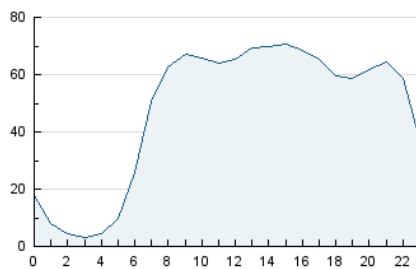

2. Secciones (Nacional)

	PAGINAS	%
HOME	880.353	41.18 %
RESTO	1.257.210	58.82 %

3. Por día del mes (Nacional)

Día	N. únicos	Visitas	Páginas	Día	N. únicos	Visitas	Páginas	Día	N. únicos	Visitas	Páginas
1	16.938	26.836	50.511	11	20.763	33.550	67.923	21	23.511	37.869	78.059
2	15.197	25.000	45.332	12	23.187	37.058	75.540	22	23.801	39.923	81.361
3	16.209	26.194	47.806	13	30.051	46.947	98.251	23	20.943	34.840	68.807
4	19.871	33.111	67.433	14	23.764	37.731	80.933	24	22.566	35.732	64.913
5	23.861	38.098	76.458	15	18.027	28.999	59.348	25	24.711	39.515	81.036
6	22.352	38.010	72.787	16	18.343	28.829	56.565	26	26.670	42.547	87.827
7	20.978	35.098	67.767	17	18.664	30.625	61.084	27	22.537	36.297	73.425
8	22.574	36.876	75.826	18	25.448	40.743	85.087	28	21.427	34.797	69.342
9	16.925	27.264	55.309	19	26.736	41.133	88.492	29	19.729	33.041	61.883
10	16.339	27.968	50.420	20	26.491	41.143	81.909	30	17.223	27.346	51.125
								31	21.435	32.128	55.004

4. Gráficas (Nacional)

4.1 Por día de la semana (promedio)

N. únicos / Visitas (x 100)

Páginas (x 100)

4.2 Por franja horaria (promedio)

Visitas_ (x 1000)

Páginas (x 1000)

4.3 Por meses