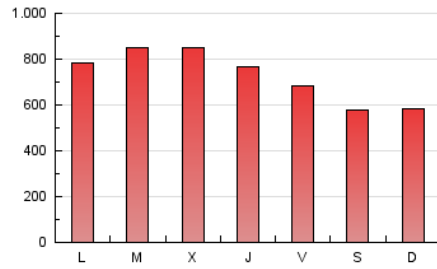

1. Cifras totales y promedios (Nacional e Internacional)

MES - AÑO	NAVEGADORES UNICOS	VISITAS	PAGINAS
Mayo - 2026	242.155	1.101.252	2.222.431
PROMEDIO DIARIO	23.497	36.977	71.691
PROMEDIO LUNES-VIERNES	24.922	39.364	78.240
PROMEDIO SABADO-DOMINGO	20.504	31.966	57.940
PAGINAS / VISITAS	1,94		
DURACION MEDIA VISITAS	0:03:24		
TIEMPO INTERACCIÓN MEDIO	0:05:29		

2. Secciones (Nacional e Internacional)

	PAGINAS	%
HOME	906.335	40.78 %
RESTO	1.316.096	59.22 %

3. Por día del mes (Nacional e Internacional)

Día	N. únicos	Visitas	Páginas	Día	N. únicos	Visitas	Páginas	Día	N. únicos	Visitas	Páginas
1	17.928	28.157	52.710	11	21.940	35.205	70.689	21	24.847	39.541	80.887
2	16.011	26.266	47.354	12	24.566	39.054	78.914	22	24.996	41.620	84.207
3	17.428	27.368	50.182	13	31.736	49.227	103.080	23	22.108	36.176	71.231
4	21.416	35.143	70.548	14	25.115	39.635	84.148	24	23.896	37.131	67.407
5	25.088	39.915	79.377	15	19.233	30.554	61.833	25	25.956	41.115	83.552
6	23.777	39.735	76.038	16	19.245	29.893	58.698	26	30.375	45.918	90.771
7	22.248	36.802	70.722	17	19.607	32.080	63.374	27	27.838	41.737	76.325
8	23.805	38.570	78.476	18	26.745	42.456	87.920	28	25.656	39.276	71.945
9	17.992	28.899	57.850	19	27.958	42.917	91.562	29	24.203	37.322	64.237
10	17.400	29.421	53.058	20	27.933	42.740	85.091	30	22.621	32.512	53.248
								31	28.727	39.911	56.997

4. Gráficas (Nacional e Internacional)

4.1 Por día de la semana (promedio)

N. únicos / Visitas (x 100)

Páginas (x 100)

4.2 Por franja horaria (promedio)

Visitas_ (x 1000)

Páginas (x 1000)

4.3 Por meses