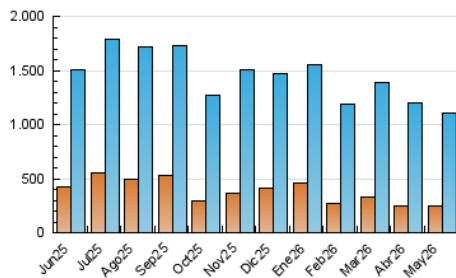

4.3 Por meses

N. únicos / Visitas (x 1000)