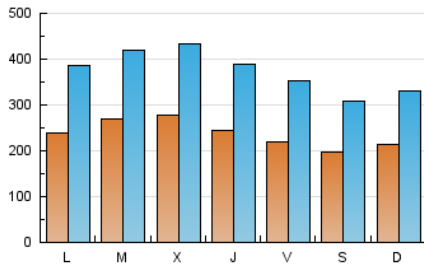

1. Cifras totales y promedios (Nacional e Internacional)

MES - AÑO	NAVEGADORES UNICOS	VISITAS	PAGINAS
Mayo - 2026	242.155	1.101.252	2.222.431
PROMEDIO DIARIO	23.497	36.977	71.691
PROMEDIO LUNES-VIERNES	24.922	39.364	78.240
PROMEDIO SABADO-DOMINGO	20.504	31.966	57.940
PAGINAS / VISITAS	1,94		
DURACION MEDIA VISITAS	0:03:24		
TIEMPO INTERACCIÓN MEDIO	0:05:29		

2. Secciones (Nacional e Internacional)

	PAGINAS	%
HOME	906.335	40.78 %
RESTO	1.316.096	59.22 %

3. Por día del mes (Nacional e Internacional)

Día	N. únicos	Visitas	Páginas	Día	N. únicos	Visitas	Páginas	Día	N. únicos	Visitas	Páginas
1	17.928	28.157	52.710	11	21.940	35.205	70.689	21	24.847	39.541	80.887
2	16.011	26.266	47.354	12	24.566	39.054	78.914	22	24.996	41.620	84.207
3	17.428	27.368	50.182	13	31.736	49.227	103.080	23	22.108	36.176	71.231
4	21.416	35.143	70.548	14	25.115	39.635	84.148	24	23.896	37.131	67.407
5	25.088	39.915	79.377	15	19.233	30.554	61.833	25	25.956	41.115	83.552
6	23.777	39.735	76.038	16	19.245	29.893	58.698	26	30.375	45.918	90.771
7	22.248	36.802	70.722	17	19.607	32.080	63.374	27	27.838	41.737	76.325
8	23.805	38.570	78.476	18	26.745	42.456	87.920	28	25.656	39.276	71.945
9	17.992	28.899	57.850	19	27.958	42.917	91.562	29	24.203	37.322	64.237
10	17.400	29.421	53.058	20	27.933	42.740	85.091	30	22.621	32.512	53.248
								31	28.727	39.911	56.997

4. Gráficas (Nacional e Internacional)

4.1 Por día de la semana (promedio)

N. únicos / Visitas (x 100)

Páginas (x 100)

4.2 Por franja horaria (promedio)

Visitas_ (x 1000)

Páginas (x 1000)

4.3 Por meses