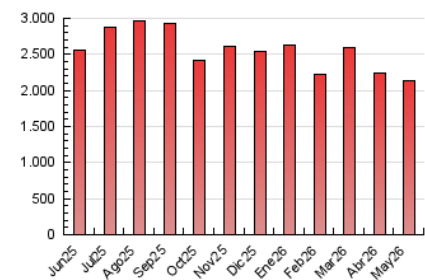

1. Cifras totales y promedios (Nacional)

MES - AÑO	NAVEGADORES UNICOS	VISITAS	PAGINAS
Mayo - 2026	197.814	1.027.088	2.137.563
PROMEDIO DIARIO	21.525	34.685	68.954
PROMEDIO LUNES-VIERNES	23.020	37.111	75.295
PROMEDIO SABADO-DOMINGO	18.384	29.593	55.637
PAGINAS / VISITAS	1,99		
DURACION MEDIA VISITAS	0:03:30		
TIEMPO INTERACCIÓN MEDIO	0:06:27		

2. Secciones (Nacional)

	PAGINAS	%
HOME	880.353	41.18 %
RESTO	1.257.210	58.82 %

3. Por día del mes (Nacional)

Día	N. únicos	Visitas	Páginas	Día	N. únicos	Visitas	Páginas	Día	N. únicos	Visitas	Páginas
1	16.938	26.836	50.511	11	20.763	33.550	67.923	21	23.511	37.869	78.059
2	15.197	25.000	45.332	12	23.187	37.058	75.540	22	23.801	39.923	81.361
3	16.209	26.194	47.806	13	30.051	46.947	98.251	23	20.943	34.840	68.807
4	19.871	33.111	67.433	14	23.764	37.731	80.933	24	22.566	35.732	64.913
5	23.861	38.098	76.458	15	18.027	28.999	59.348	25	24.711	39.515	81.036
6	22.352	38.010	72.787	16	18.343	28.829	56.565	26	26.670	42.547	87.827
7	20.978	35.098	67.767	17	18.664	30.625	61.084	27	22.537	36.297	73.425
8	22.574	36.876	75.826	18	25.448	40.743	85.087	28	21.427	34.797	69.342
9	16.925	27.264	55.309	19	26.736	41.133	88.492	29	19.729	33.041	61.883
10	16.339	27.968	50.420	20	26.491	41.143	81.909	30	17.223	27.346	51.125
								31	21.435	32.128	55.004

4. Gráficas (Nacional)

4.1 Por día de la semana (promedio)

N. únicos / Visitas (x 100)

Páginas (x 100)

4.2 Por franja horaria (promedio)

Visitas_ (x 1000)

Páginas (x 1000)

4.3 Por meses

N. únicos / Visitas (x 1000)

Páginas (x 1000)

5. Observaciones

Este Medio Electrónico de Comunicación ha sido medido por la herramienta Google Analytics de Google (GA4).

6. Definiciones básicas (Para más información ver Normas Técnicas para el Control de los Medios Electrónicos de Comunicación)