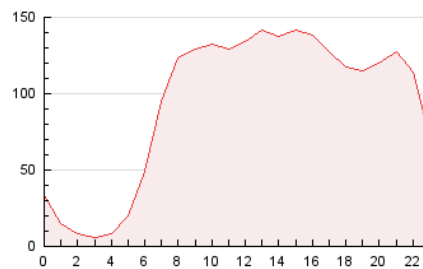

2. Secciones (Nacional)

	PAGINAS	%
HOME	869.279	38.89 %
RESTO	1.365.845	61.11 %

3. Por día del mes (Nacional)

Día	N. únicos	Visitas	Páginas	Día	N. únicos	Visitas	Páginas	Día	N. únicos	Visitas	Páginas
1	22.362	35.142	66.950	11	22.510	33.713	63.489	21	28.377	44.754	86.571
2	18.643	29.048	53.886	12	20.777	31.806	61.227	22	24.339	39.142	78.551
3	17.962	28.265	51.768	13	26.000	40.613	86.332	23	21.728	35.166	70.337
4	19.702	30.392	60.846	14	27.679	42.943	89.029	24	23.451	37.286	79.051
5	20.141	32.555	63.104	15	26.728	40.545	80.935	25	20.062	30.917	61.191
6	22.433	37.918	77.647	16	29.977	46.211	94.622	26	20.028	30.999	61.054
7	24.924	39.434	78.010	17	26.908	43.302	80.878	27	25.321	39.186	83.490
8	27.478	41.940	82.878	18	25.349	36.085	62.515	28	27.061	42.857	85.355
9	29.171	46.573	87.981	19	28.079	42.624	80.659	29	28.805	43.947	89.628
10	22.284	35.981	71.934	20	25.380	40.553	78.372	30	20.832	32.841	66.834

4. Gráficas (Nacional)

4.1 Por día de la semana (promedio)

N. únicos / Visitas (x 100)

Páginas (x 100)

4.2 Por franja horaria (promedio)

Visitas_ (x 1000)

Páginas (x 1000)

4.3 Por meses