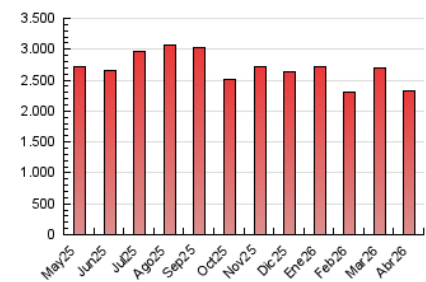

Páginas (x 1000)