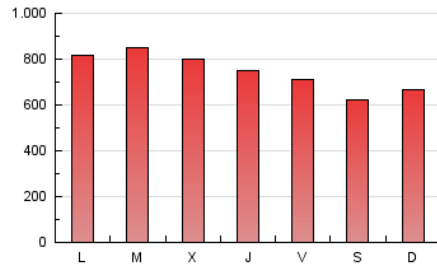

1. Cifras totales y promedios (Nacional)

MES - AÑO	NAVEGADORES UNICOS	VISITAS	PAGINAS
Abril - 2026	221.865	1.152.633	2.235.124
PROMEDIO DIARIO	24.150	37.758	74.504
PROMEDIO LUNES-VIERNES	24.902	39.257	78.229
PROMEDIO SABADO-DOMINGO	22.081	33.636	64.261
PAGINAS / VISITAS	1,97		
DURACION MEDIA VISITAS	0:03:08		
TIEMPO INTERACCIÓN MEDIO	0:05:36		

2. Secciones (Nacional)

	PAGINAS	%
HOME	869.279	38.89 %
RESTO	1.365.845	61.11 %

3. Por día del mes (Nacional)

Día	N. únicos	Visitas	Páginas	Día	N. únicos	Visitas	Páginas	Día	N. únicos	Visitas	Páginas
1	22.362	35.142	66.950	11	22.510	33.713	63.489	21	28.377	44.754	86.571
2	18.643	29.048	53.886	12	20.777	31.806	61.227	22	24.339	39.142	78.551
3	17.962	28.265	51.768	13	26.000	40.613	86.332	23	21.728	35.166	70.337
4	19.702	30.392	60.846	14	27.679	42.943	89.029	24	23.451	37.286	79.051
5	20.141	32.555	63.104	15	26.728	40.545	80.935	25	20.062	30.917	61.191
6	22.433	37.918	77.647	16	29.977	46.211	94.622	26	20.028	30.999	61.054
7	24.924	39.434	78.010	17	26.908	43.302	80.878	27	25.321	39.186	83.490
8	27.478	41.940	82.878	18	25.349	36.085	62.515	28	27.061	42.857	85.355
9	29.171	46.573	87.981	19	28.079	42.624	80.659	29	28.805	43.947	89.628
10	22.284	35.981	71.934	20	25.380	40.553	78.372	30	20.832	32.841	66.834

4. Gráficas (Nacional)

4.1 Por día de la semana (promedio)

N. únicos / Visitas (x 100)

Páginas (x 100)

4.2 Por franja horaria (promedio)

Visitas_ (x 1000)

Páginas (x 1000)

4.3 Por meses