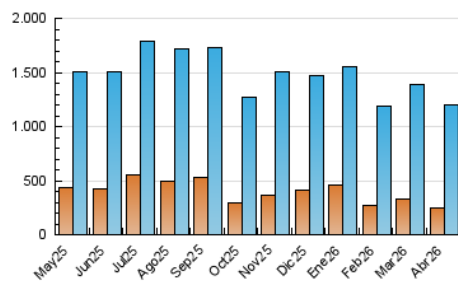

4.3 Por meses

N. únicos / Visitas (x 1000)