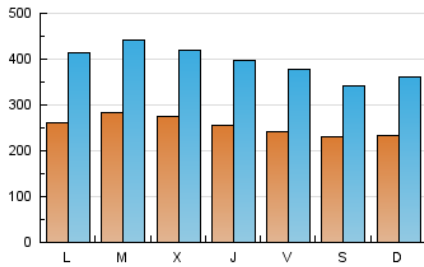

1. Cifras totales y promedios (Nacional e Internacional)

MES - AÑO	NAVEGADORES UNICOS	VISITAS	PAGINAS
Abril - 2026	244.958	1.204.691	2.320.808
PROMEDIO DIARIO	25.464	39.411	77.360
PROMEDIO LUNES-VIERNES	26.273	40.996	81.223
PROMEDIO SABADO-DOMINGO	23.238	35.053	66.739
PAGINAS / VISITAS	1,96		
DURACION MEDIA VISITAS	0:03:06		
TIEMPO INTERACCIÓN MEDIO	0:05:15		

2. Secciones (Nacional e Internacional)

	PAGINAS	%
HOME	894.224	38.53 %
RESTO	1.426.584	61.47 %

3. Por día del mes (Nacional e Internacional)

Día	N. únicos	Visitas	Páginas	Día	N. únicos	Visitas	Páginas	Día	N. únicos	Visitas	Páginas
1	23.849	37.115	70.186	11	23.544	35.045	65.778	21	29.678	46.352	89.498
2	19.949	30.379	56.781	12	21.840	33.024	63.522	22	25.589	40.683	81.286
3	19.121	29.850	54.369	13	27.041	42.256	88.887	23	22.963	36.936	73.045
4	20.768	31.512	63.430	14	28.968	45.017	91.842	24	24.790	38.715	81.881
5	21.260	33.993	65.450	15	28.395	42.599	84.294	25	21.023	32.323	63.418
6	23.644	39.748	80.625	16	31.514	47.999	97.784	26	21.022	32.258	63.203
7	26.279	41.282	81.114	17	28.597	45.352	84.275	27	26.674	41.056	86.605
8	28.686	43.228	85.656	18	26.692	37.656	64.960	28	28.446	44.496	88.274
9	30.877	48.879	91.508	19	29.753	44.616	84.148	29	30.415	45.672	93.002
10	23.681	37.699	74.986	20	26.745	42.255	81.438	30	22.109	34.348	69.563

4. Gráficas (Nacional e Internacional)

4.1 Por día de la semana (promedio)

N. únicos / Visitas (x 100)

Páginas (x 100)

4.2 Por franja horaria (promedio)

Visitas_ (x 1000)

Páginas (x 1000)

4.3 Por meses