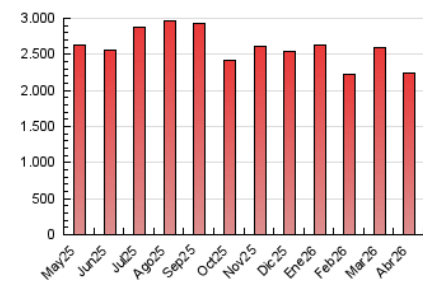

1. Cifras totales y promedios (Nacional)

MES - AÑO	NAVEGADORES UNICOS	VISITAS	PAGINAS
Abril - 2026	221.865	1.152.633	2.235.124
PROMEDIO DIARIO	24.150	37.758	74.504
PROMEDIO LUNES-VIERNES	24.902	39.257	78.229
PROMEDIO SABADO-DOMINGO	22.081	33.636	64.261
PAGINAS / VISITAS	1,97		
DURACION MEDIA VISITAS	0:03:08		
TIEMPO INTERACCIÓN MEDIO	0:05:36		

2. Secciones (Nacional)

	PAGINAS	%
HOME	869.279	38.89 %
RESTO	1.365.845	61.11 %

3. Por día del mes (Nacional)

Día	N. únicos	Visitas	Páginas	Día	N. únicos	Visitas	Páginas	Día	N. únicos	Visitas	Páginas
1	22.362	35.142	66.950	11	22.510	33.713	63.489	21	28.377	44.754	86.571
2	18.643	29.048	53.886	12	20.777	31.806	61.227	22	24.339	39.142	78.551
3	17.962	28.265	51.768	13	26.000	40.613	86.332	23	21.728	35.166	70.337
4	19.702	30.392	60.846	14	27.679	42.943	89.029	24	23.451	37.286	79.051
5	20.141	32.555	63.104	15	26.728	40.545	80.935	25	20.062	30.917	61.191
6	22.433	37.918	77.647	16	29.977	46.211	94.622	26	20.028	30.999	61.054
7	24.924	39.434	78.010	17	26.908	43.302	80.878	27	25.321	39.186	83.490
8	27.478	41.940	82.878	18	25.349	36.085	62.515	28	27.061	42.857	85.355
9	29.171	46.573	87.981	19	28.079	42.624	80.659	29	28.805	43.947	89.628
10	22.284	35.981	71.934	20	25.380	40.553	78.372	30	20.832	32.841	66.834

4. Gráficas (Nacional)

4.1 Por día de la semana (promedio)

N. únicos / Visitas (x 100)

Páginas (x 100)

4.2 Por franja horaria (promedio)

Visitas_ (x 1000)

Páginas (x 1000)

4.3 Por meses

N. únicos / Visitas (x 1000)

Páginas (x 1000)

5. Observaciones

Este Medio Electrónico de Comunicación ha sido medido por la herramienta Google Analytics de Google (GA4).

6. Definiciones básicas (Para más información ver Normas Técnicas para el Control de los Medios Electrónicos de Comunicación)