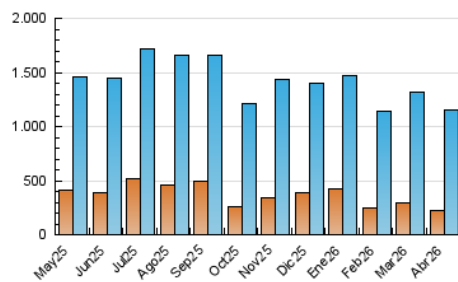

1. Cifras totales y promedios (Nacional)

MES - AÑO	NAVEGADORES UNICOS	VISITAS	PAGINAS
Abril - 2026	221.865	1.152.633	2.235.124
PROMEDIO DIARIO	24.150	37.758	74.504
PROMEDIO LUNES-VIERNES	24.902	39.257	78.229
PROMEDIO SABADO-DOMINGO	22.081	33.636	64.261
PAGINAS / VISITAS	1,97		
DURACION MEDIA VISITAS	0:03:08		
TIEMPO INTERACCIÓN MEDIO	0:05:36		

2. Secciones (Nacional)

	PAGINAS	%
HOME	869.279	38.89 %
RESTO	1.365.845	61.11 %

3. Por día del mes (Nacional)

Día	N. únicos	Visitas	Páginas	Día	N. únicos	Visitas	Páginas	Día	N. únicos	Visitas	Páginas
1	22.362	35.142	66.950	11	22.510	33.713	63.489	21	28.377	44.754	86.571
2	18.643	29.048	53.886	12	20.777	31.806	61.227	22	24.339	39.142	78.551
3	17.962	28.265	51.768	13	26.000	40.613	86.332	23	21.728	35.166	70.337
4	19.702	30.392	60.846	14	27.679	42.943	89.029	24	23.451	37.286	79.051
5	20.141	32.555	63.104	15	26.728	40.545	80.935	25	20.062	30.917	61.191
6	22.433	37.918	77.647	16	29.977	46.211	94.622	26	20.028	30.999	61.054
7	24.924	39.434	78.010	17	26.908	43.302	80.878	27	25.321	39.186	83.490
8	27.478	41.940	82.878	18	25.349	36.085	62.515	28	27.061	42.857	85.355
9	29.171	46.573	87.981	19	28.079	42.624	80.659	29	28.805	43.947	89.628
10	22.284	35.981	71.934	20	25.380	40.553	78.372	30	20.832	32.841	66.834

4. Gráficas (Nacional)

4.1 Por día de la semana (promedio)

N. únicos / Visitas (x 100)

Páginas (x 100)

4.2 Por franja horaria (promedio)

Visitas_ (x 1000)

Páginas (x 1000)

4.3 Por meses

N. únicos / Visitas (x 1000)

Páginas (x 1000)

5. Observaciones

Este Medio Electrónico de Comunicación ha sido medido por la herramienta Google Analytics de Google (GA4).

6. Definiciones básicas (Para más información ver Normas Técnicas para el Control de los Medios Electrónicos de Comunicación)