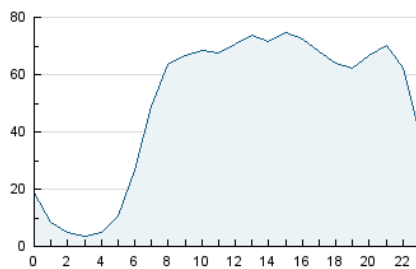

2. Secciones (Nacional)

	PAGINAS	%
HOME	869.279	38.89 %
RESTO	1.365.845	61.11 %

3. Por día del mes (Nacional)

Día	N. únicos	Visitas	Páginas	Día	N. únicos	Visitas	Páginas	Día	N. únicos	Visitas	Páginas
1	22.362	35.142	66.950	11	22.510	33.713	63.489	21	28.377	44.754	86.571
2	18.643	29.048	53.886	12	20.777	31.806	61.227	22	24.339	39.142	78.551
3	17.962	28.265	51.768	13	26.000	40.613	86.332	23	21.728	35.166	70.337
4	19.702	30.392	60.846	14	27.679	42.943	89.029	24	23.451	37.286	79.051
5	20.141	32.555	63.104	15	26.728	40.545	80.935	25	20.062	30.917	61.191
6	22.433	37.918	77.647	16	29.977	46.211	94.622	26	20.028	30.999	61.054
7	24.924	39.434	78.010	17	26.908	43.302	80.878	27	25.321	39.186	83.490
8	27.478	41.940	82.878	18	25.349	36.085	62.515	28	27.061	42.857	85.355
9	29.171	46.573	87.981	19	28.079	42.624	80.659	29	28.805	43.947	89.628
10	22.284	35.981	71.934	20	25.380	40.553	78.372	30	20.832	32.841	66.834

4. Gráficas (Nacional)

4.1 Por día de la semana (promedio)

N. únicos / Visitas (x 100)

Páginas (x 100)

4.2 Por franja horaria (promedio)

Visitas_ (x 1000)

Páginas (x 1000)

4.3 Por meses