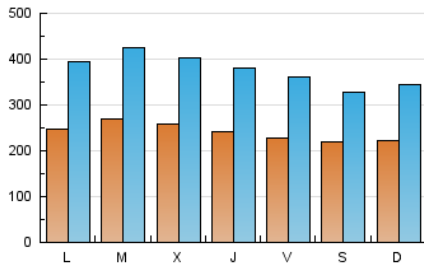

1. Cifras totales y promedios (Nacional)

MES - AÑO	NAVEGADORES UNICOS	VISITAS	PAGINAS
Abril - 2026	221.865	1.152.633	2.235.124
PROMEDIO DIARIO	24.150	37.758	74.504
PROMEDIO LUNES-VIERNES	24.902	39.257	78.229
PROMEDIO SABADO-DOMINGO	22.081	33.636	64.261
PAGINAS / VISITAS	1,97		
DURACION MEDIA VISITAS	0:03:08		
TIEMPO INTERACCIÓN MEDIO	0:05:36		

2. Secciones (Nacional)

	PAGINAS	%
HOME	869.279	38.89 %
RESTO	1.365.845	61.11 %

3. Por día del mes (Nacional)

Día	N. únicos	Visitas	Páginas	Día	N. únicos	Visitas	Páginas	Día	N. únicos	Visitas	Páginas
1	22.362	35.142	66.950	11	22.510	33.713	63.489	21	28.377	44.754	86.571
2	18.643	29.048	53.886	12	20.777	31.806	61.227	22	24.339	39.142	78.551
3	17.962	28.265	51.768	13	26.000	40.613	86.332	23	21.728	35.166	70.337
4	19.702	30.392	60.846	14	27.679	42.943	89.029	24	23.451	37.286	79.051
5	20.141	32.555	63.104	15	26.728	40.545	80.935	25	20.062	30.917	61.191
6	22.433	37.918	77.647	16	29.977	46.211	94.622	26	20.028	30.999	61.054
7	24.924	39.434	78.010	17	26.908	43.302	80.878	27	25.321	39.186	83.490
8	27.478	41.940	82.878	18	25.349	36.085	62.515	28	27.061	42.857	85.355
9	29.171	46.573	87.981	19	28.079	42.624	80.659	29	28.805	43.947	89.628
10	22.284	35.981	71.934	20	25.380	40.553	78.372	30	20.832	32.841	66.834

4. Gráficas (Nacional)

4.1 Por día de la semana (promedio)

N. únicos / Visitas (x 100)

Páginas (x 100)

4.2 Por franja horaria (promedio)

Visitas_ (x 1000)

Páginas (x 1000)

4.3 Por meses