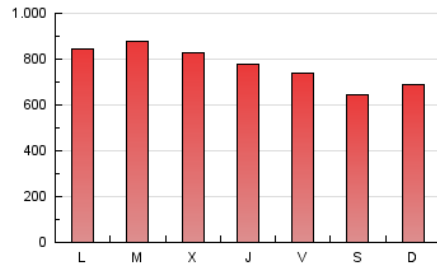

1. Cifras totales y promedios (Nacional e Internacional)

MES - AÑO	NAVEGADORES UNICOS	VISITAS	PAGINAS
Abril - 2026	244.958	1.204.691	2.320.808
PROMEDIO DIARIO	25.464	39.411	77.360
PROMEDIO LUNES-VIERNES	26.273	40.996	81.223
PROMEDIO SABADO-DOMINGO	23.238	35.053	66.739
PAGINAS / VISITAS	1,96		
DURACION MEDIA VISITAS	0:03:06		
TIEMPO INTERACCIÓN MEDIO	0:05:15		

2. Secciones (Nacional e Internacional)

	PAGINAS	%
HOME	894.224	38.53 %
RESTO	1.426.584	61.47 %

3. Por día del mes (Nacional e Internacional)

Día	N. únicos	Visitas	Páginas	Día	N. únicos	Visitas	Páginas	Día	N. únicos	Visitas	Páginas
1	23.849	37.115	70.186	11	23.544	35.045	65.778	21	29.678	46.352	89.498
2	19.949	30.379	56.781	12	21.840	33.024	63.522	22	25.589	40.683	81.286
3	19.121	29.850	54.369	13	27.041	42.256	88.887	23	22.963	36.936	73.045
4	20.768	31.512	63.430	14	28.968	45.017	91.842	24	24.790	38.715	81.881
5	21.260	33.993	65.450	15	28.395	42.599	84.294	25	21.023	32.323	63.418
6	23.644	39.748	80.625	16	31.514	47.999	97.784	26	21.022	32.258	63.203
7	26.279	41.282	81.114	17	28.597	45.352	84.275	27	26.674	41.056	86.605
8	28.686	43.228	85.656	18	26.692	37.656	64.960	28	28.446	44.496	88.274
9	30.877	48.879	91.508	19	29.753	44.616	84.148	29	30.415	45.672	93.002
10	23.681	37.699	74.986	20	26.745	42.255	81.438	30	22.109	34.348	69.563

4. Gráficas (Nacional e Internacional)

4.1 Por día de la semana (promedio)

N. únicos / Visitas (x 100)

Páginas (x 100)

4.2 Por franja horaria (promedio)

Visitas_ (x 1000)

Páginas (x 1000)

4.3 Por meses